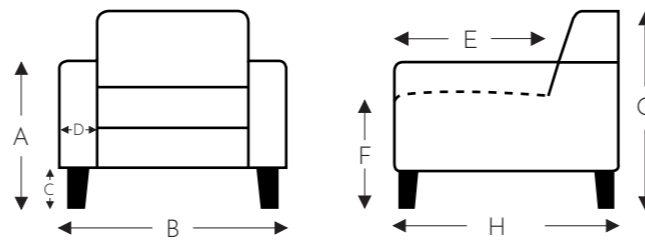

Chaise longue Small - Accoudoir à gauche -
Réglage du dossier inclinable électriquement

56SE

Chaise longue Small - Accoudoir à droite -
Réglage du dossier inclinable électriquement

HS22

Tête

LK45

Coussin lombaire

(Tolérance sur les dimensions jusqu'à ±3%)

- A. Hauteur accoudoir: 57 cm
- B. Largeur: 92 cm
- C. Hauteur des pieds: 17 cm
- D. Largeur accoudoir: 18 cm
- E. Profondeur siège: 117 cm
- F. Hauteur siège: 46 cm
- G. Hauteur du dossier: 88 cm
- H. Profondeur: 152 cm