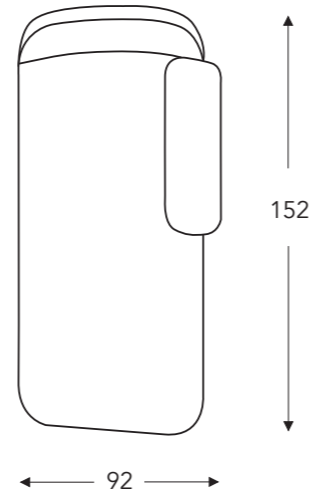

ÉLÉMENTS

CHAISE LONGUE

FARA

MECAM

FARA

MECAM

ÉLÉMENTS FIXES

57SE

Chaise longue Small - Accoudoir à gauche -
Réglage du dossier inclinable électriquement

56SE

Chaise longue Small - Accoudoir à droite -
Réglage du dossier inclinable électriquement

HS22

Tête

LK45

Coussin lombaire

(Tolérance sur les dimensions jusqu'à ±3%)

- A. Hauteur accoudoir: 57 cm
- B. Largeur: 92 cm
- C. Hauteur des pieds: 17 cm
- D. Largeur accoudoir: 18 cm
- E. Profondeur siège: 117 cm
- F. Hauteur siège: 46 cm
- G. Hauteur du dossier: 88 cm
- H. Profondeur: 152 cm