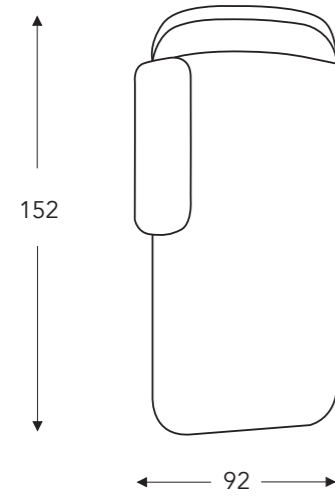

ÉLÉMENTS

CHAISE LONGUE

FARA

MECAM

FARA

MECAM

ÉLÉMENTS FIXES

57SE

Chaise longue Small - Accoudoir à gauche -
Réglage du dossier inclinable électriquement

56SE

Chaise longue Small - Accoudoir à droite -
Réglage du dossier inclinable électriquement

HS22

Tête

LK45

Coussin lombaire

(Tolérance sur les dimensions jusqu'à ±3%)

- A. Hauteur accoudoir: 57 cm
- B. Largeur: 92 cm
- C. Hauteur des pieds: 17 cm
- D. Largeur accoudoir: 18 cm
- E. Profondeur siège: 117 cm
- F. Hauteur siège: 46 cm
- G. Hauteur du dossier: 88 cm
- H. Profondeur: 152 cm