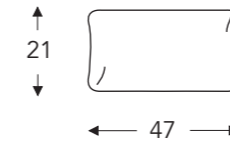

Chaise longue Small - Accoudoir à gauche -
Réglage du dossier inclinable électriquement

56SE

Chaise longue Small - Accoudoir à droite -
Réglage du dossier inclinable électriquement

HS22

Tête

LK45

Coussin lombaire

(Tolérance sur les dimensions jusqu'à ±3%)

- A. Hauteur accoudoir: 57 cm
- B. Largeur: 92 cm
- C. Hauteur des pieds: 17 cm
- D. Largeur accoudoir: 18 cm
- E. Profondeur siège: 117 cm
- F. Hauteur siège: 46 cm
- G. Hauteur du dossier: 88 cm
- H. Profondeur: 152 cm