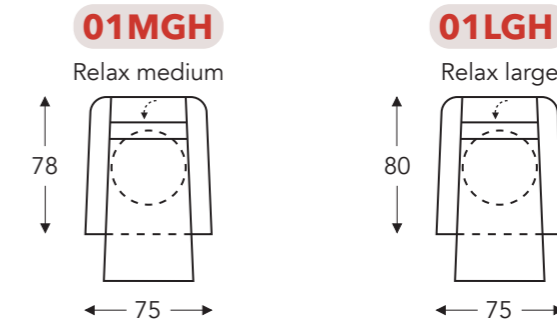

05L

(Tolérance sur les dimensions jusqu'à ±3%)

	A	B	E	F	G	H
	Hauteur accoudoir	Largeur	Profondeur siège	Hauteur siège	Hauteur du dossier	Profondeur
S: small	63 cm	75 cm	48 cm	46 cm	90 cm	78 cm
M: medium	65 cm	75 cm	48 cm	48 cm	92 cm	78 cm
L: large	69 cm	75 cm	50 cm	52 cm	96 cm	80 cm

Tête manuelle

**AVEC 2 MOTEURS + PIED TOURNANT
+ ACCOUDOIR MOBILE + AVEC HERZWAGE**

+ HAUTEUR DU SIÈGE RÉGLABLE ÉLECTRIQUE

!! Hauteur du siège réglable électrique jusqu'à +9cm !!

	A Hauteur accoudeur	B Largeur	E Profondeur siège	F Hauteur siège	G Hauteur du dossier	H Profondeur
SEH:	63 ▶ 72 cm	75 cm	48 cm	46 ▶ 55 cm	90 ▶ 99 cm	78 cm
MEH:	65 ▶ 74 cm	75 cm	48 cm	48 ▶ 57 cm	92 ▶ 101 cm	78 cm
LEH:	69 ▶ 78 cm	75 cm	50 cm	52 ▶ 61 cm	96 ▶ 105 cm	80 cm

AVEC RESSORT À GAZ + PIED TOURNANT

+ HAUTEUR DU SIÈGE RÉGLABLE AVEC RESSORT À GAZ

!! Hauteur du siège réglable manuellement 7cm !!

**AVEC 2 MOTEURS + PIED TOURNANT
+ ACCOUDOIR MOBILE + AVEC HERZWAGE**

+ HAUTEUR DU SIÈGE RÉGLABLE AVEC RESSORT À GAZ

!! Hauteur du siège réglable manuellement 7cm !!

	A Hauteur accoudeur	B Largeur	E Profondeur siège	F Hauteur siège	G Hauteur du dossier	H Profondeur
MGH:	63 ▶ 70 cm	75 cm	48 cm	46 ▶ 53 cm	90 ▶ 97 cm	78 cm
LGH:	63 ▶ 70 cm	75 cm	50 cm	46 ▶ 53 cm	90 ▶ 97 cm	80 cm