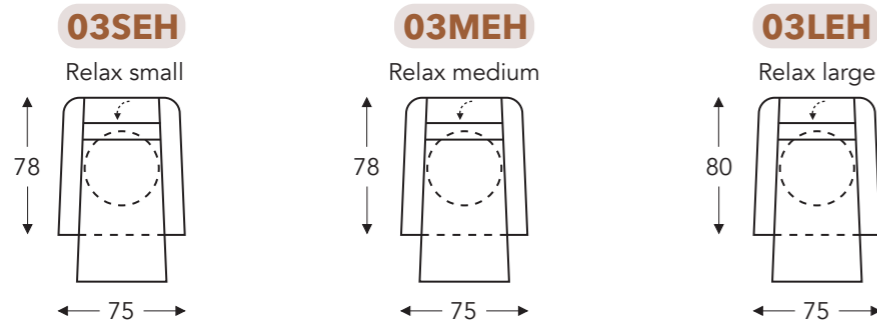

05L

(Tolérance sur les dimensions jusqu'à ±3%)

	A	B	E	F	G	H
	Hauteur accoudoir	Largeur	Profondeur siège	Hauteur siège	Hauteur du dossier	Profondeur
S: small	63 cm	75 cm	48 cm	46 cm	90 cm	78 cm
M: medium	65 cm	75 cm	48 cm	48 cm	92 cm	78 cm
L: large	69 cm	75 cm	50 cm	52 cm	96 cm	80 cm

ÉLÉMENTS

ÉLÉMENTS RELAX AVEC TÊTIÈRE

Tête manuelle

FLIP-DV

MECAM

FLIP-DV

MECAM

ÉLÉMENTS RELAX AVEC TÊTIÈRE

Tête manuelle

**AVEC 2 MOTEURS + PIED TOURNANT
+ ACCOUDOIR MOBILE + AVEC HERZWAGE**

+ HAUTEUR DU SIÈGE RÉGLABLE ÉLECTRIQUE

!! Hauteur du siège réglable électrique jusqu'à +9cm !!

	A Hauteur accoudeur	B Largeur	E Profondeur siège	F Hauteur siège	G Hauteur du dossier	H Profondeur
SEH:	63 ▶ 72 cm	75 cm	48 cm	46 ▶ 55 cm	90 ▶ 99 cm	78 cm
MEH:	65 ▶ 74 cm	75 cm	48 cm	48 ▶ 57 cm	92 ▶ 101 cm	78 cm
LEH:	69 ▶ 78 cm	75 cm	50 cm	52 ▶ 61 cm	96 ▶ 105 cm	80 cm