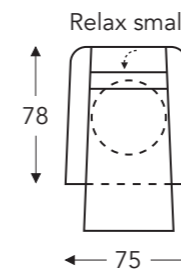

AVEC 2 MOTEURS / RELEVEUR + PIED TOURNANT + ACCOUDOIR MOBILE + AVEC HERZWAGE

05S