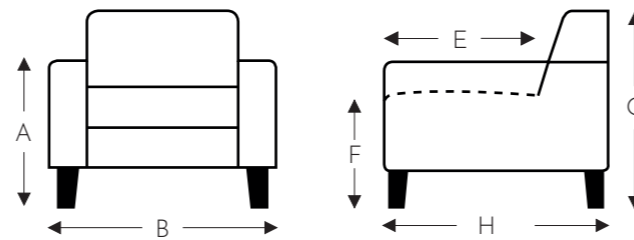

ÉLÉMENTS

ÉLÉMENTS RELAX AVEC TÊTIÈRE

Tête manuelle

FLIP-DV

MECAM

FLIP-DV

MECAM

ÉLÉMENTS RELAX AVEC TÊTIÈRE

05L

(Tolérance sur les dimensions jusqu'à ±3%)

	A	B	E	F	G	H
	Hauteur accoudoir	Largeur	Profondeur siège	Hauteur siège	Hauteur du dossier	Profondeur
S: small	63 cm	75 cm	48 cm	46 cm	90 cm	78 cm
M: medium	65 cm	75 cm	48 cm	48 cm	92 cm	78 cm
L: large	69 cm	75 cm	50 cm	52 cm	96 cm	80 cm