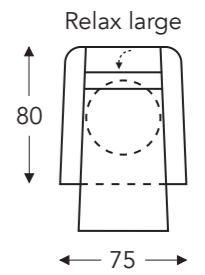

ÉLÉMENTS

ÉLÉMENTS RELAX AVEC TÊTIÈRE

Tête manuelle

FLIP-DV

MECAM

FLIP-DV

MECAM

ÉLÉMENTS RELAX AVEC TÊTIÈRE

Tête manuelle

AVEC RESSORT À GAZ + PIED TOURNANT

03S

03M

03L

AVEC 2 MOTEURS / RELEVEUR + PIED TOURNANT + ACCOUDOIR MOBILE + AVEC HERZWAGE

05S

05M

05L

(Tolérance sur les dimensions jusqu'à ±3%)

	A	B	E	F	G	H
	Hauteur accoudoir	Largeur	Profondeur siège	Hauteur siège	Hauteur du dossier	Profondeur
S: small	63 cm	75 cm	48 cm	46 cm	90 cm	78 cm
M: medium	65 cm	75 cm	48 cm	48 cm	92 cm	78 cm
L: large	69 cm	75 cm	50 cm	52 cm	96 cm	80 cm