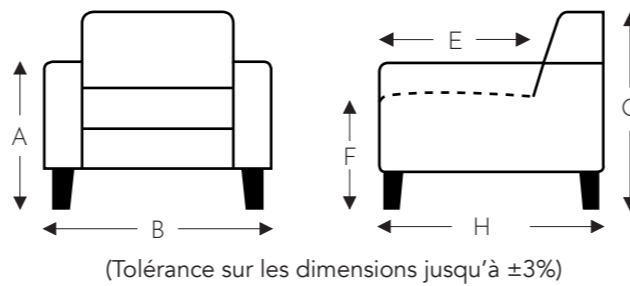

ÉLÉMENTS

ÉLÉMENTS RELAX AVEC TÊTIÈRE

Tête manuelle

FLIP-DV

MECAM

FLIP-DV

MECAM

ÉLÉMENTS RELAX AVEC TÊTIÈRE

Tête manuelle

**AVEC 2 MOTEURS + PIED TOURNANT
+ ACCOUDOIR MOBILE + AVEC HERZWAGE**

+ HAUTEUR DU SIÈGE RÉGLABLE ÉLECTRIQUE

!! Hauteur du siège réglable électrique jusqu'à +9cm !!

	A Hauteur accoudeur	B Largeur	E Profondeur siège	F Hauteur siège	G Hauteur du dossier	H Profondeur
SEH:	63 ▶ 72 cm	75 cm	48 cm	46 ▶ 55 cm	90 ▶ 99 cm	78 cm
MEH:	65 ▶ 74 cm	75 cm	48 cm	48 ▶ 57 cm	92 ▶ 101 cm	78 cm
LEH:	69 ▶ 78 cm	75 cm	50 cm	52 ▶ 61 cm	96 ▶ 105 cm	80 cm

AVEC RESSORT À GAZ + PIED TOURNANT

+ HAUTEUR DU SIÈGE RÉGLABLE AVEC RESSORT À GAZ

!! Hauteur du siège réglable manuellement 7cm !!

**AVEC 2 MOTEURS + PIED TOURNANT
+ ACCOUDOIR MOBILE + AVEC HERZWAGE**

+ HAUTEUR DU SIÈGE RÉGLABLE AVEC RESSORT À GAZ