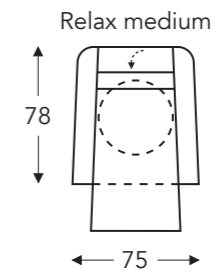

ÉLÉMENTS

ÉLÉMENTS RELAX AVEC TÊTIÈRE

Tête manuelle

FLIP-DV

MECAM

FLIP-DV

MECAM

ÉLÉMENTS RELAX AVEC TÊTIÈRE

Tête manuelle

AVEC RESSORT À GAZ + PIED TOURNANT

03S

03M

03L

AVEC 2 MOTEURS / RELEVEUR + PIED TOURNANT + ACCOUDOIR MOBILE + AVEC HERZWAGE

05S

05M

05L

(Tolérance sur les dimensions jusqu'à ±3%)

	A	B	E	F	G	H
	Hauteur accoudoir	Largeur	Profondeur siège	Hauteur siège	Hauteur du dossier	Profondeur
S: small	63 cm	75 cm	48 cm	46 cm	90 cm	78 cm
M: medium	65 cm	75 cm	48 cm	48 cm	92 cm	78 cm
L: large	69 cm	75 cm	50 cm	52 cm	96 cm	80 cm