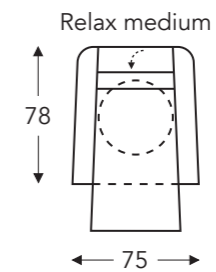

05L

(Tolérance sur les dimensions jusqu'à ±3%)

	A	B	E	F	G	H
	Hauteur accoudoir	Largeur	Profondeur siège	Hauteur siège	Hauteur du dossier	Profondeur
S: small	63 cm	75 cm	48 cm	46 cm	90 cm	78 cm
M: medium	65 cm	75 cm	48 cm	48 cm	92 cm	78 cm
L: large	69 cm	75 cm	50 cm	52 cm	96 cm	80 cm

!! Hauteur du siège réglable manuellement 7cm !!

	A Hauteur accoudeur	B Largeur	E Profondeur siège	F Hauteur siège	G Hauteur du dossier	H Profondeur
MGH:	63 ▶ 70 cm	75 cm	48 cm	46 ▶ 53 cm	90 ▶ 97 cm	78 cm
LGH:	63 ▶ 70 cm	75 cm	50 cm	46 ▶ 53 cm	90 ▶ 97 cm	80 cm