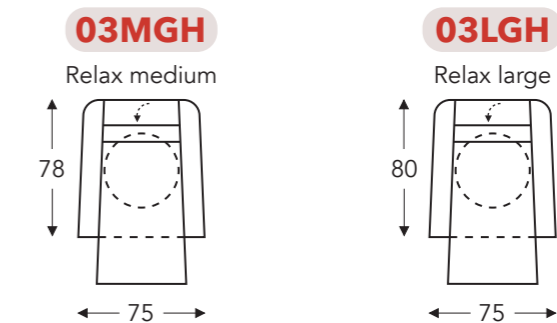

05L

(Tolérance sur les dimensions jusqu'à ±3%)

	A	B	E	F	G	H
	Hauteur accoudoir	Largeur	Profondeur siège	Hauteur siège	Hauteur du dossier	Profondeur
S: small	63 cm	75 cm	48 cm	46 cm	90 cm	78 cm
M: medium	65 cm	75 cm	48 cm	48 cm	92 cm	78 cm
L: large	69 cm	75 cm	50 cm	52 cm	96 cm	80 cm

Tête manuelle

**AVEC 2 MOTEURS + PIED TOURNANT
+ ACCOUDOIR MOBILE + AVEC HERZWAGE**

+ HAUTEUR DU SIÈGE RÉGLABLE ÉLECTRIQUE

!! Hauteur du siège réglable électrique jusqu'à +9cm !!

	A Hauteur accoudeur	B Largeur	E Profondeur siège	F Hauteur siège	G Hauteur du dossier	H Profondeur
SEH:	63 ▶ 72 cm	75 cm	48 cm	46 ▶ 55 cm	90 ▶ 99 cm	78 cm
MEH:	65 ▶ 74 cm	75 cm	48 cm	48 ▶ 57 cm	92 ▶ 101 cm	78 cm
LEH:	69 ▶ 78 cm	75 cm	50 cm	52 ▶ 61 cm	96 ▶ 105 cm	80 cm

AVEC RESSORT À GAZ + PIED TOURNANT

+ HAUTEUR DU SIÈGE RÉGLABLE AVEC RESSORT À GAZ

!! Hauteur du siège réglable manuellement 7cm !!

**AVEC 2 MOTEURS + PIED TOURNANT
+ ACCOUDOIR MOBILE + AVEC HERZWAGE**

+ HAUTEUR DU SIÈGE RÉGLABLE AVEC RESSORT À GAZ

!! Hauteur du siège réglable manuellement 7cm !!

	A Hauteur accoudeur	B Largeur	E Profondeur siège	F Hauteur siège	G Hauteur du dossier	H Profondeur
MGH:	63 ▶ 70 cm	75 cm	48 cm	46 ▶ 53 cm	90 ▶ 97 cm	78 cm
LGH:	63 ▶ 70 cm	75 cm	50 cm	46 ▶ 53 cm	90 ▶ 97 cm	80 cm