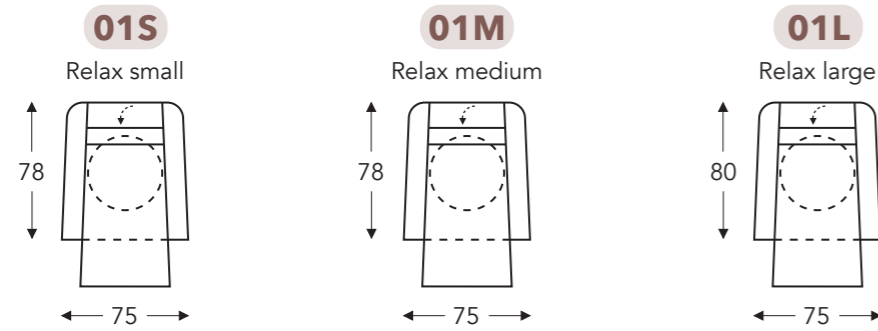

AVEC RESSORT À GAZ + PIED TOURNANT

03S

03M

03L