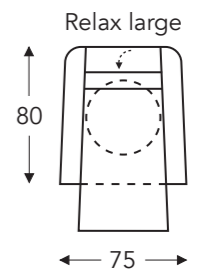

ÉLÉMENTS

ÉLÉMENTS RELAX AVEC TÊTIÈRE

Tête manuelle

FLIP-DV

MECAM

FLIP-DV

MECAM

ÉLÉMENTS RELAX AVEC TÊTIÈRE

05L

(Tolérance sur les dimensions jusqu'à ±3%)

	A	B	E	F	G	H
	Hauteur accoudoir	Largeur	Profondeur siège	Hauteur siège	Hauteur du dossier	Profondeur
S: small	63 cm	75 cm	48 cm	46 cm	90 cm	78 cm
M: medium	65 cm	75 cm	48 cm	48 cm	92 cm	78 cm
L: large	69 cm	75 cm	50 cm	52 cm	96 cm	80 cm

!! Hauteur du siège réglable manuellement 7cm !!

	A Hauteur accoudeur	B Largeur	E Profondeur siège	F Hauteur siège	G Hauteur du dossier	H Profondeur
MGH:	63 ▶ 70 cm	75 cm	48 cm	46 ▶ 53 cm	90 ▶ 97 cm	78 cm
LGH:	63 ▶ 70 cm	75 cm	50 cm	46 ▶ 53 cm	90 ▶ 97 cm	80 cm