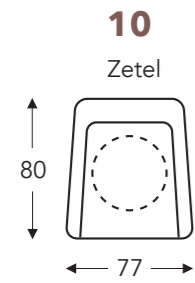

OVERZICHT ELEMENTEN

VASTE ELEMENTEN

Manuele hoofdsteun

FORLI-DV

MECAM

FORLI-DV

MECAM

RELAX ELEMENTEN MET HOOFDSTEUN

Manuele hoofdsteun

VERSTELBARE RUG EN ARM GASVEER OP DRAAIVOET

- A. Armhoogte: 63 cm
- B. Breedte: 77 cm
- E. Zitdiepte: 48 cm
- F. Zithoogte: 48 cm
- G. Rughoogte: 90 cm
- H. Diepte: 80 cm

- A. Armhoogte: 63 cm
- B. Breedte: 77 cm
- E. Zitdiepte: 48 cm
- F. Zithoogte: 48 cm
- G. Rughoogte: 112 cm
- H. Diepte: 80 cm

RELAX MET 2 MOTOREN + EXTRA KANTELFUNCTIE + DRAAIVOET + MEGAANDE ARM

- A. Armhoogte: 65 cm
- B. Breedte: 80 cm
- E. Zitdiepte: 54 cm
- F. Zithoogte: 49 cm
- G. Rughoogte: 117 cm
- H. Diepte: 85 cm

(Tolerantie op afmetingen +/- 3%)