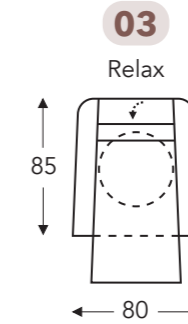

Manuele hoofdsteun

VERSTELBARE RUG EN ARM GASVEER OP DRAAIVOET

- A. Armhoogte: 63 cm
- B. Breedte: 77 cm
- E. Zitdiepte: 48 cm
- F. Zithoogte: 48 cm
- G. Rughoogte: 90 cm
- H. Diepte: 80 cm

- A. Armhoogte: 63 cm
- B. Breedte: 77 cm
- E. Zitdiepte: 48 cm
- F. Zithoogte: 48 cm
- G. Rughoogte: 112 cm
- H. Diepte: 80 cm

RELAX MET 2 MOTOREN + EXTRA KANTELFUNCTIE + DRAAIVOET + MEGAANDE ARM

- A. Armhoogte: 65 cm
- B. Breedte: 80 cm
- E. Zitdiepte: 54 cm
- F. Zithoogte: 49 cm
- G. Rughoogte: 117 cm
- H. Diepte: 85 cm

(Tolerantie op afmetingen +/- 3%)