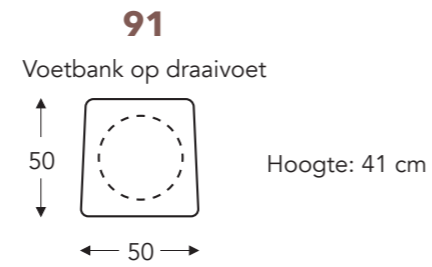

Manuele hoofdsteun

VERSTELBARE RUG EN ARM GASVEER OP DRAAIVOET

- A. Armhoogte: 63 cm
- B. Breedte: 77 cm
- E. Zitdiepte: 48 cm
- F. Zithoogte: 48 cm
- G. Rughoogte: 90 cm
- H. Diepte: 80 cm

- A. Armhoogte: 63 cm
- B. Breedte: 77 cm
- E. Zitdiepte: 48 cm
- F. Zithoogte: 48 cm
- G. Rughoogte: 112 cm
- H. Diepte: 80 cm

RELAX MET 2 MOTOREN + EXTRA KANTELFUNCTIE + DRAAIVOET + MEGAANDE ARM

- A. Armhoogte: 65 cm
- B. Breedte: 80 cm
- E. Zitdiepte: 54 cm
- F. Zithoogte: 49 cm
- G. Rughoogte: 117 cm
- H. Diepte: 85 cm

(Tolerantie op afmetingen +/- 3%)