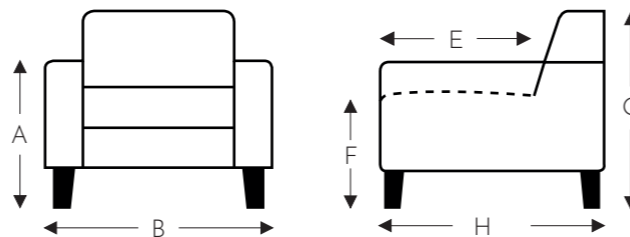

Manuele hoofdsteun

VERSTELBARE RUG EN ARM GASVEER OP DRAAIVOET

- A. Armhoogte: 63 cm
- B. Breedte: 77 cm
- E. Zitdiepte: 48 cm
- F. Zithoogte: 48 cm
- G. Rughoogte: 90 cm
- H. Diepte: 80 cm

- A. Armhoogte: 63 cm
- B. Breedte: 77 cm
- E. Zitdiepte: 48 cm
- F. Zithoogte: 48 cm
- G. Rughoogte: 112 cm
- H. Diepte: 80 cm

RELAX MET 2 MOTOREN + EXTRA KANTELFUNCTIE + DRAAIVOET + MEGAANDE ARM

- A. Armhoogte: 65 cm
- B. Breedte: 80 cm
- E. Zitdiepte: 54 cm
- F. Zithoogte: 49 cm
- G. Rughoogte: 117 cm
- H. Diepte: 85 cm

(Tolerantie op afmetingen +/- 3%)