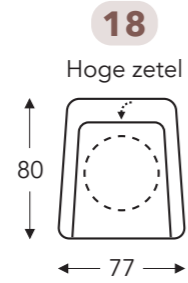

Manuele hoofdsteun

VERSTELBARE RUG EN ARM GASVEER OP DRAAIVOET

- A. Armhoogte: 63 cm
- B. Breedte: 77 cm
- E. Zitdiepte: 48 cm
- F. Zithoogte: 48 cm
- G. Rughoogte: 90 cm
- H. Diepte: 80 cm

- A. Armhoogte: 63 cm
- B. Breedte: 77 cm
- E. Zitdiepte: 48 cm
- F. Zithoogte: 48 cm
- G. Rughoogte: 112 cm
- H. Diepte: 80 cm

RELAX MET 2 MOTOREN + EXTRA KANTELFUNCTIE + DRAAIVOET + MEGAANDE ARM

- A. Armhoogte: 65 cm
- B. Breedte: 80 cm
- E. Zitdiepte: 54 cm
- F. Zithoogte: 49 cm
- G. Rughoogte: 117 cm
- H. Diepte: 85 cm

(Tolerantie op afmetingen +/- 3%)