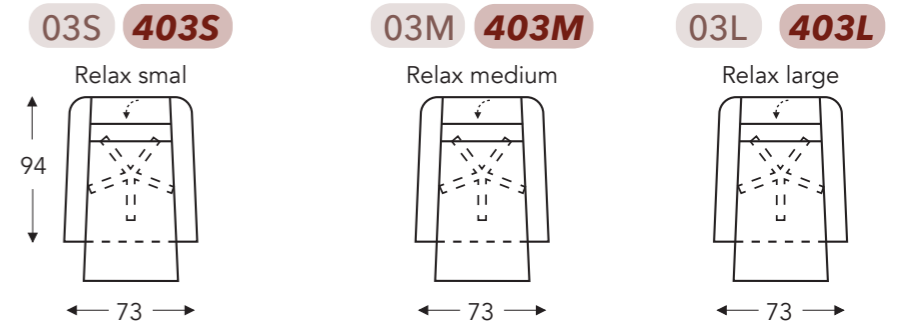

2 MOTOREN + DRAAIVOET + MEEGAANDE ARM