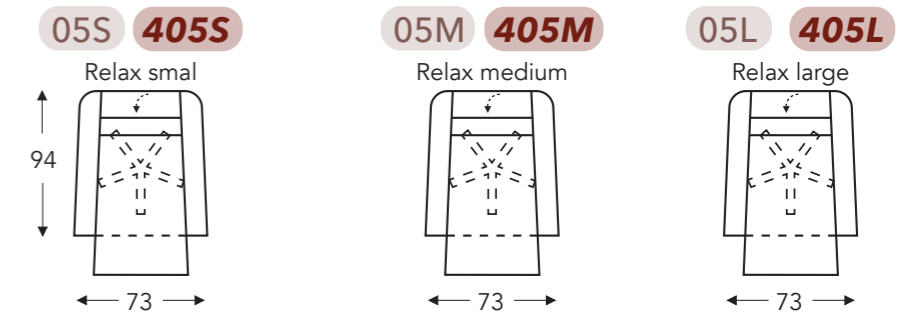

## RELAX ELEMENTEN MET HOOFDSTEUN

MECAM

Manuele hoofdsteun Elektrische hoofdsteun

### 3 MOTOREN + EXTRA KANTELFUNCTIE + DRAAIVOET + MEEGAANDE ARM

(Tolerantie op afmetingen +/- 3%)

	B	E	F	G	H
	breedte	zitdiepte	zithoogte	rughoogte	diepte
S: smal	73 cm	50 cm	46 cm	116 cm	94 cm
M: medium	73 cm	52 cm	48 cm	118 cm	94 cm
L: large	73 cm	54 cm	51 cm	121 cm	94 cm