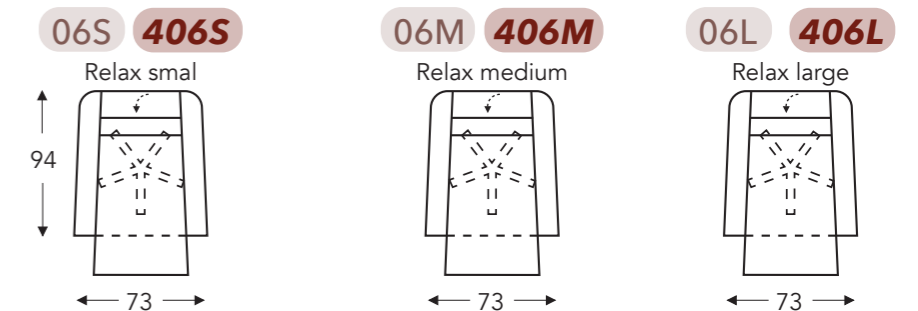

## RELAX ELEMENTEN MET HOOFDSTEUN

MECAM

Manuele hoofdsteun Elektrische hoofdsteun

### 3 MOTOREN + EXTRA KANTELFUNCTIE + DRAAIVOET + MEEGAANDE ARM

(Tolerantie op afmetingen +/- 3%)

	B	E	F	G	H
	breedte	zitdiepte	zithoogte	rughoogte	diepte
S: smal	73 cm	50 cm	46 cm	116 cm	94 cm
M: medium	73 cm	52 cm	48 cm	118 cm	94 cm
L: large	73 cm	54 cm	51 cm	121 cm	94 cm