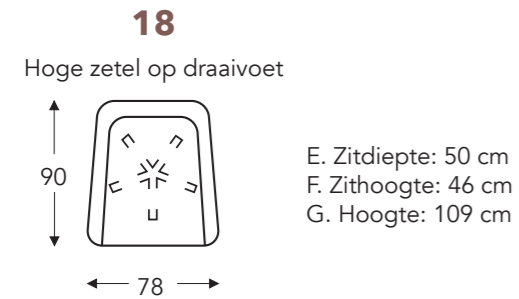

(Tolerantie op afmetingen +/- 3%)

	B	E	F	G	H
	breedte	zitdiepte	zithoogte	rughoogte	diepte
S: smal	73 cm	50 cm	46 cm	116 cm	94 cm
M: medium	73 cm	52 cm	48 cm	118 cm	94 cm
L: large	73 cm	54 cm	51 cm	121 cm	94 cm