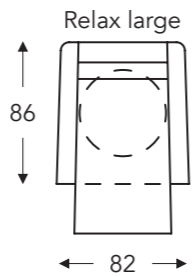

06S **406S**

06M **406M**

06L **406L**

OPSTAHULP MET 2 MOTOREN + DRAAIVOET + MEEGAANDE ARM

05S **405S**

05M **405M**

05L **405L**

(Tolerantie op afmetingen +/- 3%)

	A	B	E	F	G	H
	armhoogte	breedte	zitdiepte	zithoogte	rughoogte	diepte
S: smal	67 cm	82 cm	48 cm	45 cm	110 cm	82 cm
M: medium	69 cm	82 cm	50 cm	47 cm	117 cm	84 cm
L: large	72 cm	82 cm	52 cm	50 cm	125 cm	86 cm