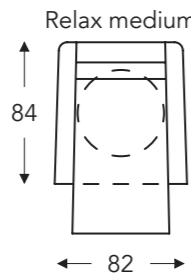

06S **406S**

06M **406M**

06L **406L**

OPSTAHULP MET 2 MOTOREN + DRAAIVOET + MEEGAANDE ARM

05S **405S**

05M **405M**

05L **405L**

(Tolerantie op afmetingen +/- 3%)

	A	B	E	F	G	H
	armhoogte	breedte	zitdiepte	zithoogte	rughoogte	diepte
S: smal	67 cm	82 cm	48 cm	45 cm	110 cm	82 cm
M: medium	69 cm	82 cm	50 cm	47 cm	117 cm	84 cm
L: large	72 cm	82 cm	52 cm	50 cm	125 cm	86 cm