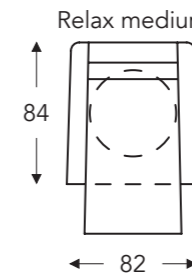

06S **406S**

06M **406M**

06L **406L**

OPSTAHULP MET 2 MOTOREN + DRAAIVOET + MEEGAANDE ARM

05S **405S**

05M **405M**

05L **405L**

(Tolerantie op afmetingen +/- 3%)

	A	B	E	F	G	H
	armhoogte	breedte	zitdiepte	zithoogte	rughoogte	diepte
S: smal	67 cm	82 cm	48 cm	45 cm	110 cm	82 cm
M: medium	69 cm	82 cm	50 cm	47 cm	117 cm	84 cm
L: large	72 cm	82 cm	52 cm	50 cm	125 cm	86 cm