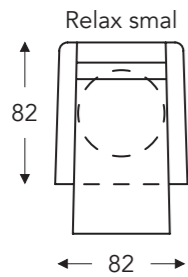

RELAX ELEMENTEN MET HOOFDSTEUN

Manuele hoofdsteun

Elektrische hoofdsteun

MET 2 MOTOREN + DRAAIVOET + MEEGAANDE ARM

MET 3 MOTOREN + EXTRA KANTELFUNCTIE + DRAAIVOET + MEEGAANDE ARM

03S **403S**

03M **403M**

03L **403L**

06S **406S**

06M **406M**

06L **406L**

OPSTAHULP MET 2 MOTOREN + DRAAIVOET + MEEGAANDE ARM

05S **405S**

05M **405M**

05L **405L**

(Tolerantie op afmetingen +/- 3%)

	A	B	E	F	G	H
	armhoogte	breedte	zitdiepte	zithoogte	rughoogte	diepte
S: smal	67 cm	82 cm	48 cm	45 cm	110 cm	82 cm
M: medium	69 cm	82 cm	50 cm	47 cm	117 cm	84 cm
L: large	72 cm	82 cm	52 cm	50 cm	125 cm	86 cm