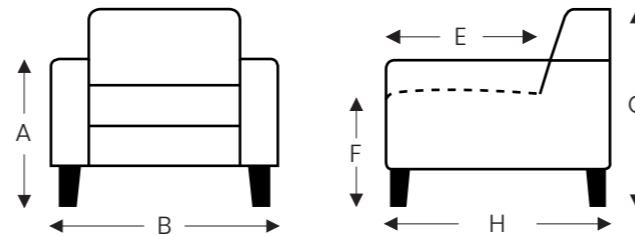

06S **406S**

06M **406M**

06L **406L**

OPSTAHULP MET 2 MOTOREN + DRAAIVOET + MEEGAANDE ARM

05S **405S**

05M **405M**

05L **405L**

(Tolerantie op afmetingen +/- 3%)

	A	B	E	F	G	H
	armhoogte	breedte	zitdiepte	zithoogte	rughoogte	diepte
S: smal	67 cm	82 cm	48 cm	45 cm	110 cm	82 cm
M: medium	69 cm	82 cm	50 cm	47 cm	117 cm	84 cm
L: large	72 cm	82 cm	52 cm	50 cm	125 cm	86 cm