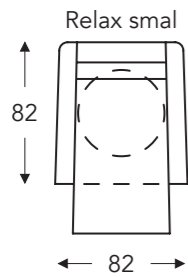

06S **406S**

06M **406M**

06L **406L**

OPSTAHULP MET 2 MOTOREN + DRAAIVOET + MEEGAANDE ARM

05S **405S**

05M **405M**

05L **405L**

(Tolerantie op afmetingen +/- 3%)

	A	B	E	F	G	H
	armhoogte	breedte	zitdiepte	zithoogte	rughoogte	diepte
S: smal	67 cm	82 cm	48 cm	45 cm	110 cm	82 cm
M: medium	69 cm	82 cm	50 cm	47 cm	117 cm	84 cm
L: large	72 cm	82 cm	52 cm	50 cm	125 cm	86 cm