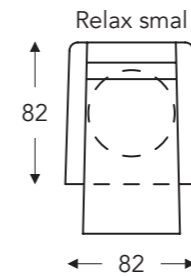

06S **406S**

06M **406M**

06L **406L**

OPSTAHULP MET 2 MOTOREN + DRAAIVOET + MEEGAANDE ARM

05S **405S**

05M **405M**

05L **405L**

(Tolerantie op afmetingen +/- 3%)

	A	B	E	F	G	H
	armhoogte	breedte	zitdiepte	zithoogte	rughoogte	diepte
S: smal	67 cm	82 cm	48 cm	45 cm	110 cm	82 cm
M: medium	69 cm	82 cm	50 cm	47 cm	117 cm	84 cm
L: large	72 cm	82 cm	52 cm	50 cm	125 cm	86 cm