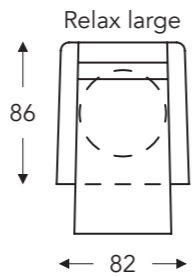

06S **406S**

06M **406M**

06L **406L**

OPSTAHULP MET 2 MOTOREN + DRAAIVOET + MEEGAANDE ARM

05S **405S**

05M **405M**

05L **405L**

(Tolerantie op afmetingen +/- 3%)

	A	B	E	F	G	H
	armhoogte	breedte	zitdiepte	zithoogte	rughoogte	diepte
S: smal	67 cm	82 cm	48 cm	45 cm	110 cm	82 cm
M: medium	69 cm	82 cm	50 cm	47 cm	117 cm	84 cm
L: large	72 cm	82 cm	52 cm	50 cm	125 cm	86 cm