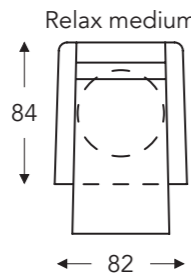

OVERZICHT ELEMENTEN

RELAX ELEMENTEN MET HOOFDSTEUN

Manuele hoofdsteun

Elektrische hoofdsteun

GITANO-DV

Neo-Style

GITANO-DV

Neo-Style

RELAX ELEMENTEN MET HOOFDSTEUN

Manuele hoofdsteun

Elektrische hoofdsteun

MET 2 MOTOREN + DRAAIVOET + MEEGAANDE ARM

MET 3 MOTOREN + EXTRA KANTELFUNCTIE + DRAAIVOET + MEEGAANDE ARM

03S **403S**

03M **403M**

03L **403L**

06S **406S**

06M **406M**

06L **406L**

OPSTAHULP MET 2 MOTOREN + DRAAIVOET + MEEGAANDE ARM

05S **405S**

05M **405M**

05L **405L**

(Tolerantie op afmetingen +/- 3%)

	A	B	E	F	G	H
	armhoogte	breedte	zitdiepte	zithoogte	rughoogte	diepte
S: smal	67 cm	82 cm	48 cm	45 cm	110 cm	82 cm
M: medium	69 cm	82 cm	50 cm	47 cm	117 cm	84 cm
L: large	72 cm	82 cm	52 cm	50 cm	125 cm	86 cm