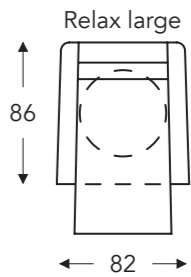

06S **406S**

06M **406M**

06L **406L**

OPSTAHULP MET 2 MOTOREN + DRAAIVOET + MEEGAANDE ARM

05S **405S**

05M **405M**

05L **405L**

(Tolerantie op afmetingen +/- 3%)

	A	B	E	F	G	H
	armhoogte	breedte	zitdiepte	zithoogte	rughoogte	diepte
S: smal	67 cm	82 cm	48 cm	45 cm	110 cm	82 cm
M: medium	69 cm	82 cm	50 cm	47 cm	117 cm	84 cm
L: large	72 cm	82 cm	52 cm	50 cm	125 cm	86 cm