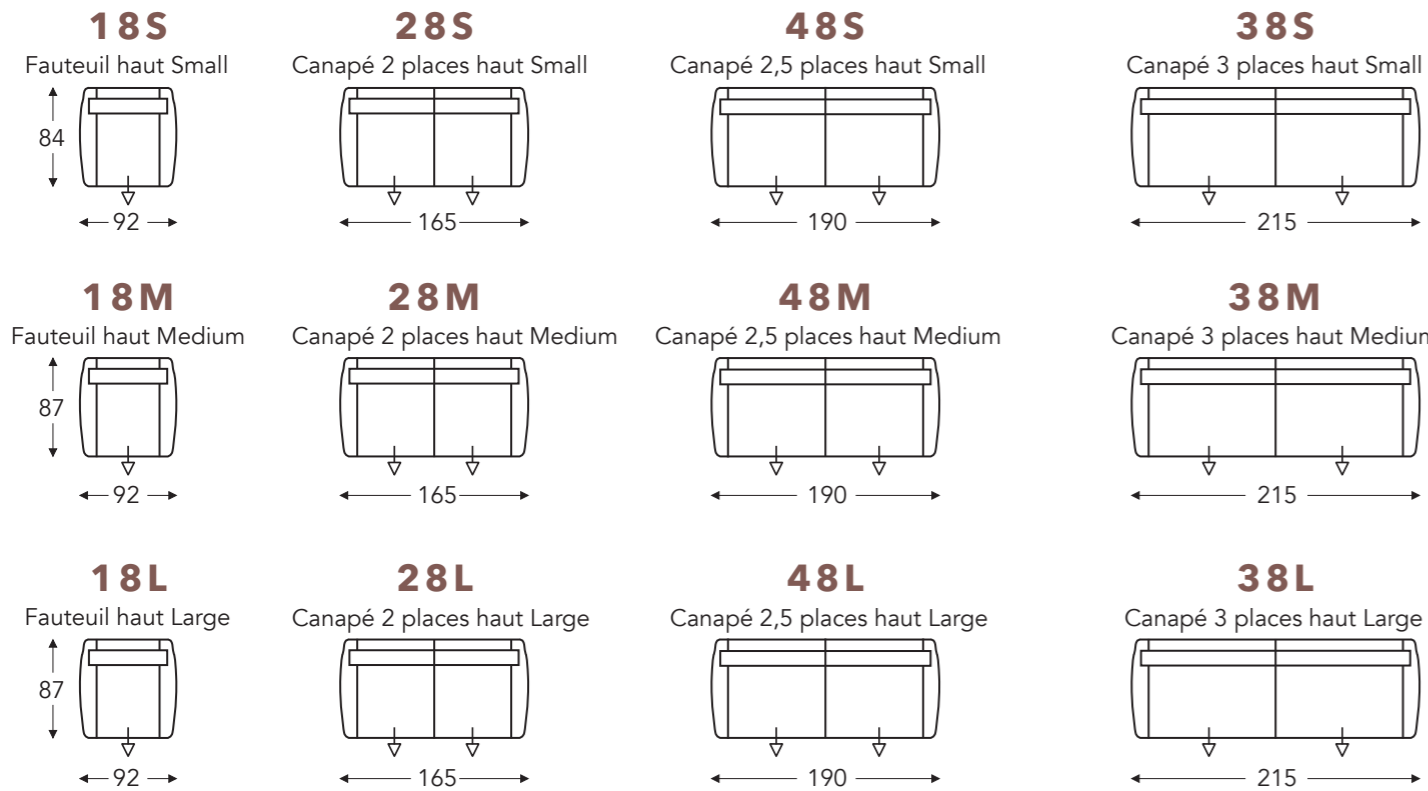

ÉLÉMENTS

ÉLÉMENTS FIXES SANS TÊTIÈRE

STANDARD siège extensible (8cm)

ISLO-A1

ISLO-A2

ISLO-A1

ISLO-A2

ÉLÉMENTS FIXES AVEC ÉQUIPEMENT POUR TÊTIÈRE

STANDARD siège extensible (8cm)

Équipement pour Tête

DOSSIER HAUT