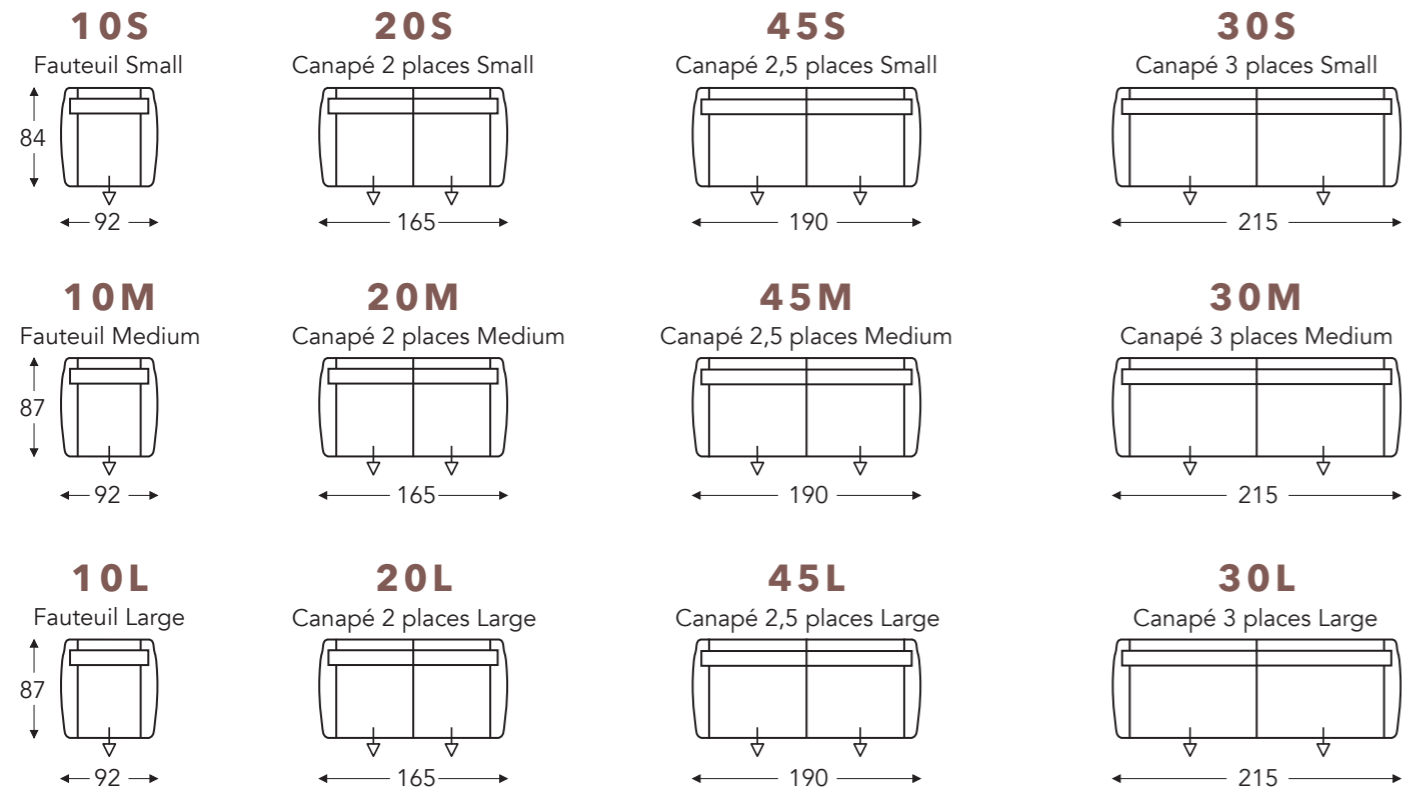

## ÉLÉMENTS FIXES SANS TÊTIÈRE

STANDARD siège extensible (8cm)

**ISLO-A1**  
**ISLO-A2**

**ISLO-A1**  
**ISLO-A2**

### DOSSIER BAS

**ISLO-A1**

**A1**

Accoudoir bas

**ISLO-A2**

**A2**

Accoudoir haut

	<b>A1</b> Hauteur accoudoir	<b>A2</b> Hauteur accoudoir
S: small	57 cm	62 cm
M: medium	60 cm	65 cm
L: large	63 cm	68 cm

### ÉLÉMENTS DES TÊTIÈRES

hauteur x profondeur : 17 x 12cm

**39A**

← 73 →

**39B**

← 85 →

**39C**

← 98 →

## ÉLÉMENTS DES TÊTIÈRES

hauteur x profondeur : 17 x 12cm

39A

← 73 →

39B

← 85 →

39C

← 98 →