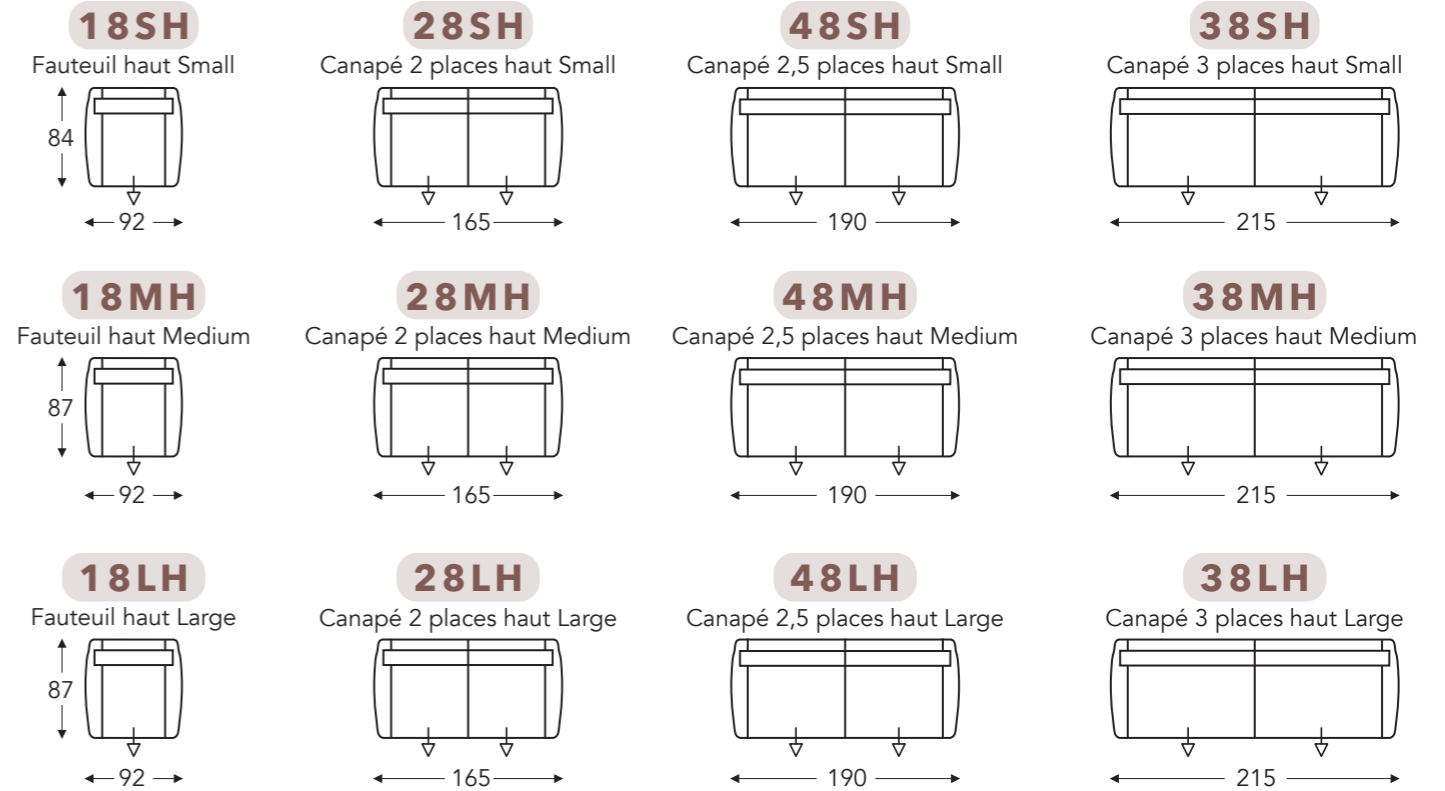

DOSSIER HAUT