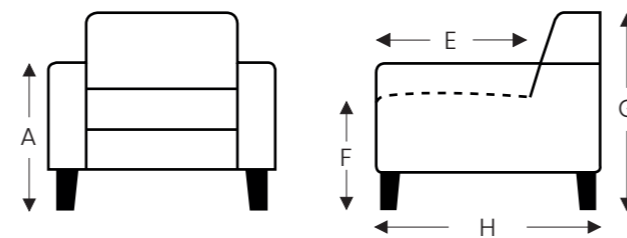

### DOSSIER BAS

**ISLO-A1**

**A1**

Accoudoir bas

**ISLO-A2**

**A2**

Accoudoir haut

	<b>A1</b> Hauteur accoudoir	<b>A2</b> Hauteur accoudoir
S: small	57 cm	62 cm
M: medium	60 cm	65 cm
L: large	63 cm	68 cm

(Tolérance sur les dimensions jusqu'à ±3%)

	<b>E</b> Profondeur siège	<b>F</b> Hauteur siège	<b>G</b> Hauteur du dossier	<b>H</b> Profondeur
S: small	47 + 8 cm	45 cm	84 cm	84 cm
M: medium	50 + 8 cm	48 cm	87 cm	87 cm
L: large	50 + 8 cm	51 cm	90 cm	87 cm

### ÉLÉMENTS DES TÊTIÈRES

hauteur x profondeur : 17 x 12cm

**39A**

← 73 →

**39B**

← 85 →

**39C**

← 98 →