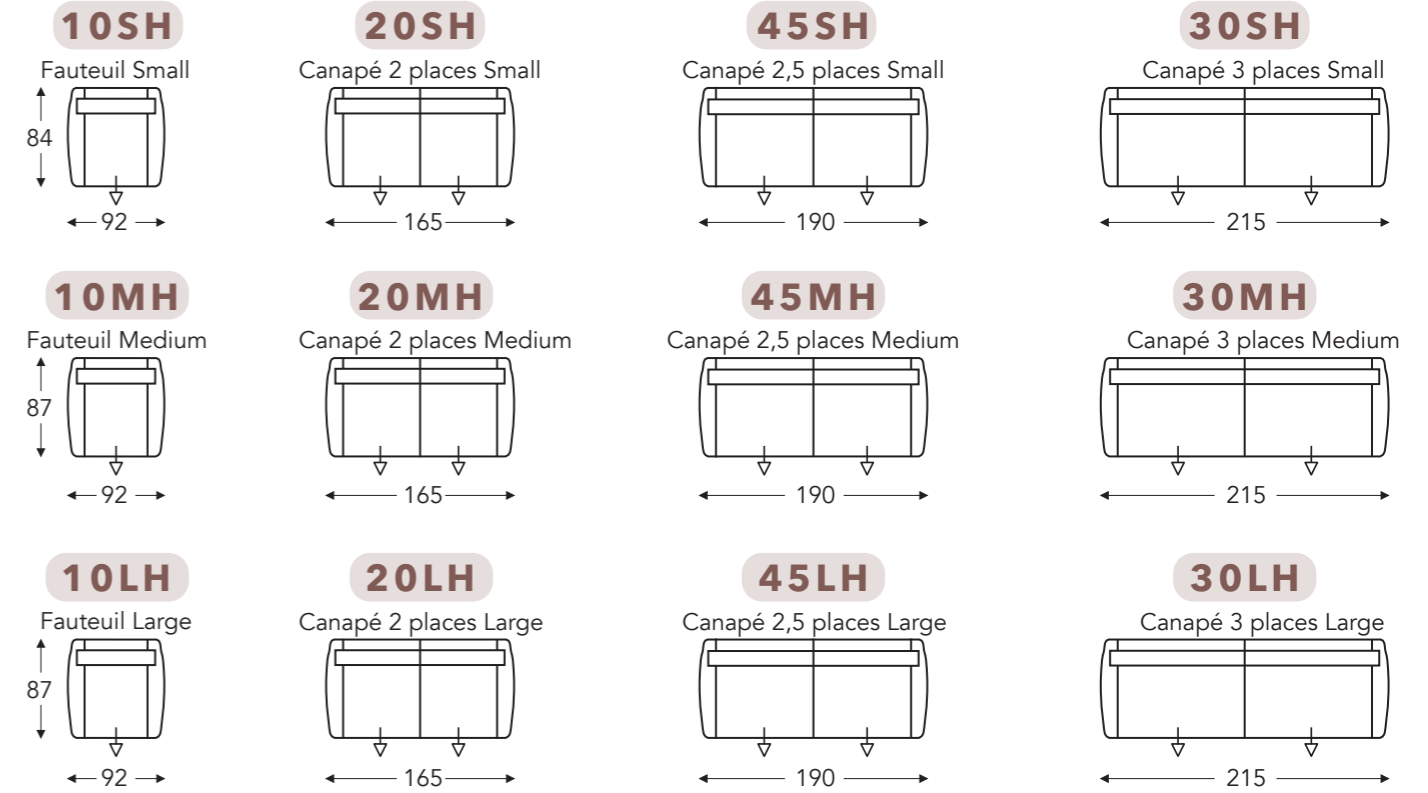

## ÉLÉMENTS FIXES SANS TÊTIÈRE

STANDARD siège extensible (8cm)

**ISLO-A1**  
**ISLO-A2**

**ISLO-A1**  
**ISLO-A2**

## ÉLÉMENTS FIXES AVEC ÉQUIPEMENT POUR TÊTIÈRE

STANDARD siège extensible (8cm)

Équipement pour Tête

### DOSSIER BAS

**ISLO-A1**

**A1**

Accoudoir bas

**ISLO-A2**

**A2**

Accoudoir haut

	<b>A1</b> Hauteur accoudoir	<b>A2</b> Hauteur accoudoir
S: small	57 cm	62 cm
M: medium	60 cm	65 cm
L: large	63 cm	68 cm

(Tolérance sur les dimensions jusqu'à ±3%)

	<b>E</b> Profondeur siège	<b>F</b> Hauteur siège	<b>G</b> Hauteur du dossier	<b>H</b> Profondeur
S: small	47 + 8 cm	45 cm	84 cm	84 cm
M: medium	50 + 8 cm	48 cm	87 cm	87 cm
L: large	50 + 8 cm	51 cm	90 cm	87 cm