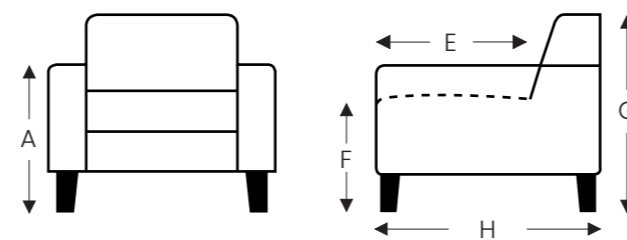

### LAGE RUG

### LAGE RUG

**ISLO-A1**

**ISLO-A2**

	A1 armhoogte	A2 armhoogte
S: smal	57 cm	62 cm
M: medium	60 cm	65 cm
L: large	63 cm	68 cm

(Tolerantie op afmetingen +/- 3%)

	E zitdiepte	F zithoogte	G rughoogte	H diepte
S: smal	47 + 8 cm	45 cm	84 cm	84 cm
M: medium	50 + 8 cm	48 cm	87 cm	87 cm
L: large	50 + 8 cm	51 cm	90 cm	87 cm

### HOOFDSTEUNEN

hoogte x diepte : 17 x 12cm