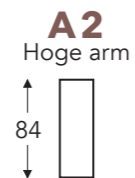

## VASTE ELEMENTEN ZONDER HOOFDSTEUN

STANDAARD uitschuifbare zitten (8 cm)

**ISLO-A1**  
**ISLO-A2**

Neo-Style

**ISLO-A1**  
**ISLO-A2**

## VASTE ELEMENTEN MET HOOFDSTEUNVOORZIENING

STANDAARD uitschuifbare zitten (8 cm)

hoofdsteenvoorziening

### LAGE RUG

### LAGE RUG

**ISLO-A1**

**ISLO-A2**

	A1 armhoogte	A2 armhoogte
S: smal	57 cm	62 cm
M: medium	60 cm	65 cm
L: large	63 cm	68 cm

(Tolerantie op afmetingen +/- 3%)

	E zitdiepte	F zithoogte	G rughoogte	H diepte
S: smal	47 + 8 cm	45 cm	84 cm	84 cm
M: medium	50 + 8 cm	48 cm	87 cm	87 cm
L: large	50 + 8 cm	51 cm	90 cm	87 cm