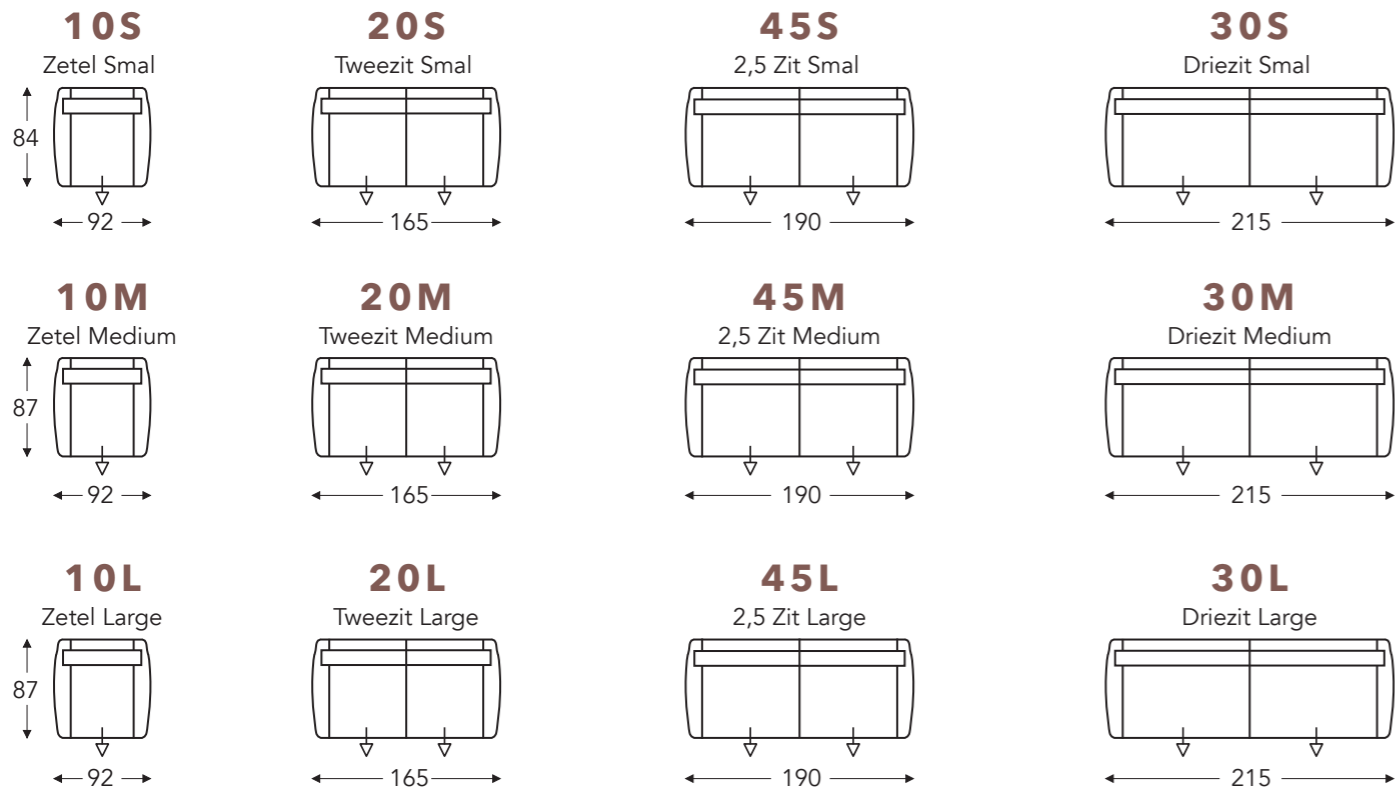

## VASTE ELEMENTEN ZONDER HOOFDSTEUN

STANDAARD uitschuifbare zitten (8 cm)

**ISLO-A1**  
**ISLO-A2**

Neo-Style

**ISLO-A1**  
**ISLO-A2**

### LAGE RUG

**ISLO-A1**

**ISLO-A2**

	A1 armhoogte	A2 armhoogte
S: smal	57 cm	62 cm
M: medium	60 cm	65 cm
L: large	63 cm	68 cm

(Tolerantie op afmetingen +/- 3%)

	E zitdiepte	F zithoogte	G rughoogte	H diepte
S: smal	47 + 8 cm	45 cm	84 cm	84 cm
M: medium	50 + 8 cm	48 cm	87 cm	87 cm
L: large	50 + 8 cm	51 cm	90 cm	87 cm

### HOOFDSTEUNEN

hoogte x diepte : 17 x 12cm