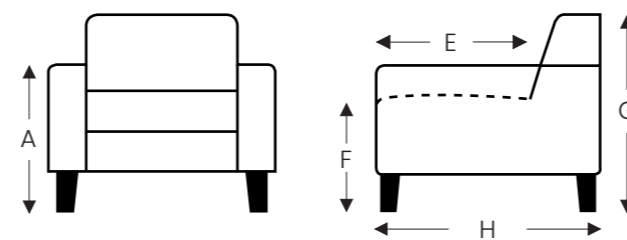

### HOGE RUG

**ISLO-A1**

**ISLO-A2**

	A1 armhoogte	A2 armhoogte
S: smal	57 cm	62 cm
M: medium	60 cm	65 cm
L: large	63 cm	68 cm

(Tolerantie op afmetingen +/- 3%)

	E zitdiepte	F zithoogte	G rughoogte	H diepte
S: smal	47 + 8 cm	45 cm	93 cm	84 cm
M: medium	50 + 8 cm	48 cm	96 cm	87 cm
L: large	50 + 8 cm	51 cm	99 cm	87 cm

### HOOFDSTEUNEN

hoogte x diepte : 17 x 12cm