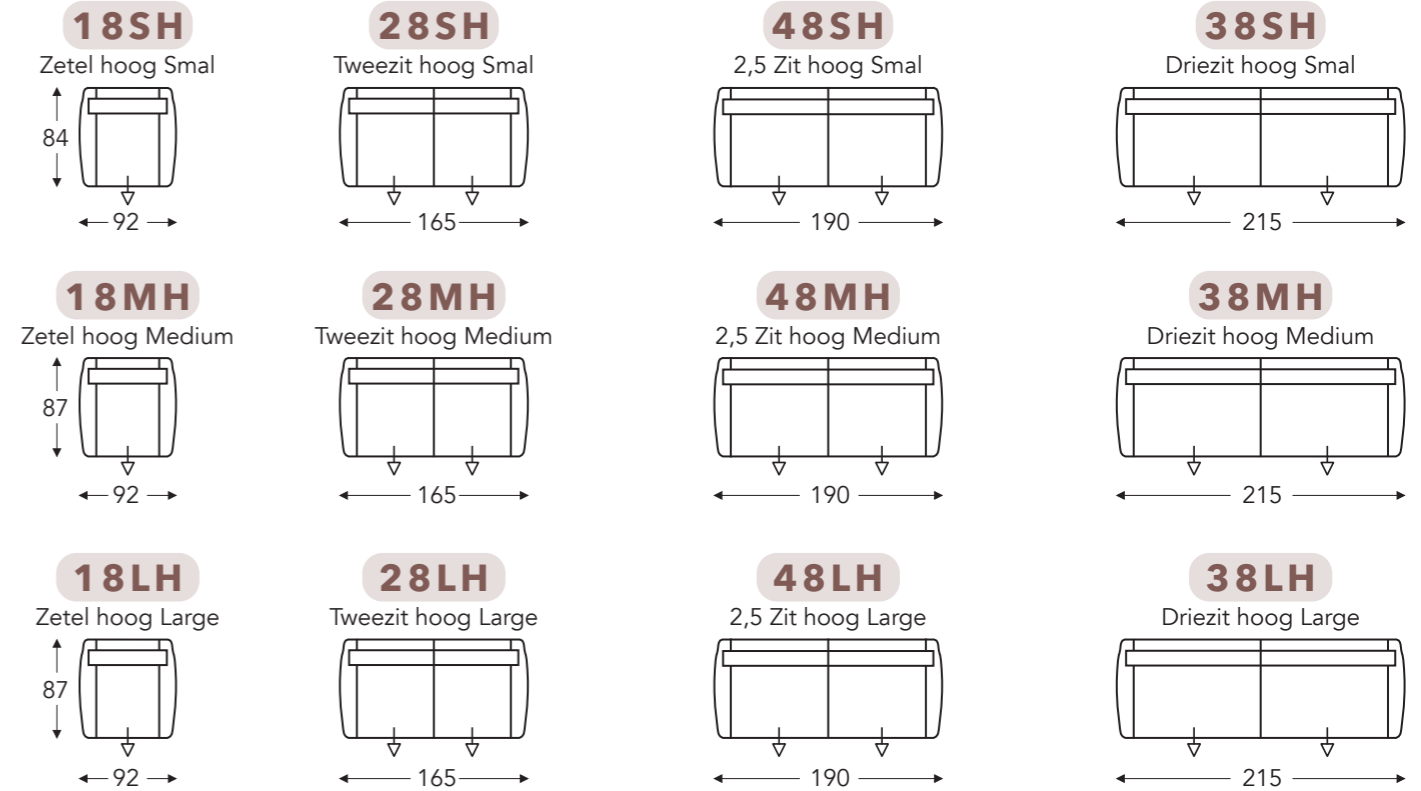

## VASTE ELEMENTEN ZONDER HOOFDSTEUN

STANDAARD uitschuifbare zitten (8 cm)

**ISLO-A1**  
**ISLO-A2**

Neo-Style

**ISLO-A1**  
**ISLO-A2**

## VASTE ELEMENTEN MET HOOFDSTEUNVOORZIENING

STANDAARD uitschuifbare zitten (8 cm)

hoofdsteenvoorziening

### HOGE RUG

**ISLO-A1**

**ISLO-A2**

	A1 armhoogte	A2 armhoogte
S: smal	57 cm	62 cm
M: medium	60 cm	65 cm
L: large	63 cm	68 cm

(Tolerantie op afmetingen +/- 3%)

	E zitdiepte	F zithoogte	G rughoogte	H diepte
S: smal	47 + 8 cm	45 cm	93 cm	84 cm
M: medium	50 + 8 cm	48 cm	96 cm	87 cm
L: large	50 + 8 cm	51 cm	99 cm	87 cm

### HOOFDSTEUNEN

hoogte x diepte : 17 x 12cm