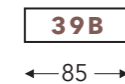

### LAGE RUG

**ISLO-A1**

**ISLO-A2**

	A1 armhoogte	A2 armhoogte
S: smal	57 cm	62 cm
M: medium	60 cm	65 cm
L: large	63 cm	68 cm

(Tolerantie op afmetingen +/- 3%)

	E zitdiepte	F zithoogte	G rughoogte	H diepte
S: smal	47 + 8 cm	45 cm	84 cm	84 cm
M: medium	50 + 8 cm	48 cm	87 cm	87 cm
L: large	50 + 8 cm	51 cm	90 cm	87 cm

### HOOFDSTEUNEN

hoogte x diepte : 17 x 12cm