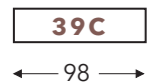

### LAGE RUG

**ISLO-A1**

**ISLO-A2**

	A1 armhoogte	A2 armhoogte
S: smal	57 cm	62 cm
M: medium	60 cm	65 cm
L: large	63 cm	68 cm

(Tolerantie op afmetingen +/- 3%)

	E zitdiepte	F zithoogte	G rughoogte	H diepte
S: smal	47 + 8 cm	45 cm	84 cm	84 cm
M: medium	50 + 8 cm	48 cm	87 cm	87 cm
L: large	50 + 8 cm	51 cm	90 cm	87 cm

### HOOFDSTEUNEN

hoogte x diepte : 17 x 12cm