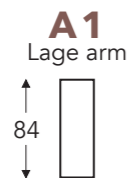

### HOOFDSTEUNEN

hoogte x diepte : 17 x 12cm

### HOGE RUG

### HOGE RUG

**ISLO-A1**

**ISLO-A2**

	A1 armhoogte	A2 armhoogte
S: smal	57 cm	62 cm
M: medium	60 cm	65 cm
L: large	63 cm	68 cm

(Tolerantie op afmetingen +/- 3%)

	E zitdiepte	F zithoogte	G rughoogte	H diepte
S: smal	47 + 8 cm	45 cm	93 cm	84 cm
M: medium	50 + 8 cm	48 cm	96 cm	87 cm
L: large	50 + 8 cm	51 cm	99 cm	87 cm