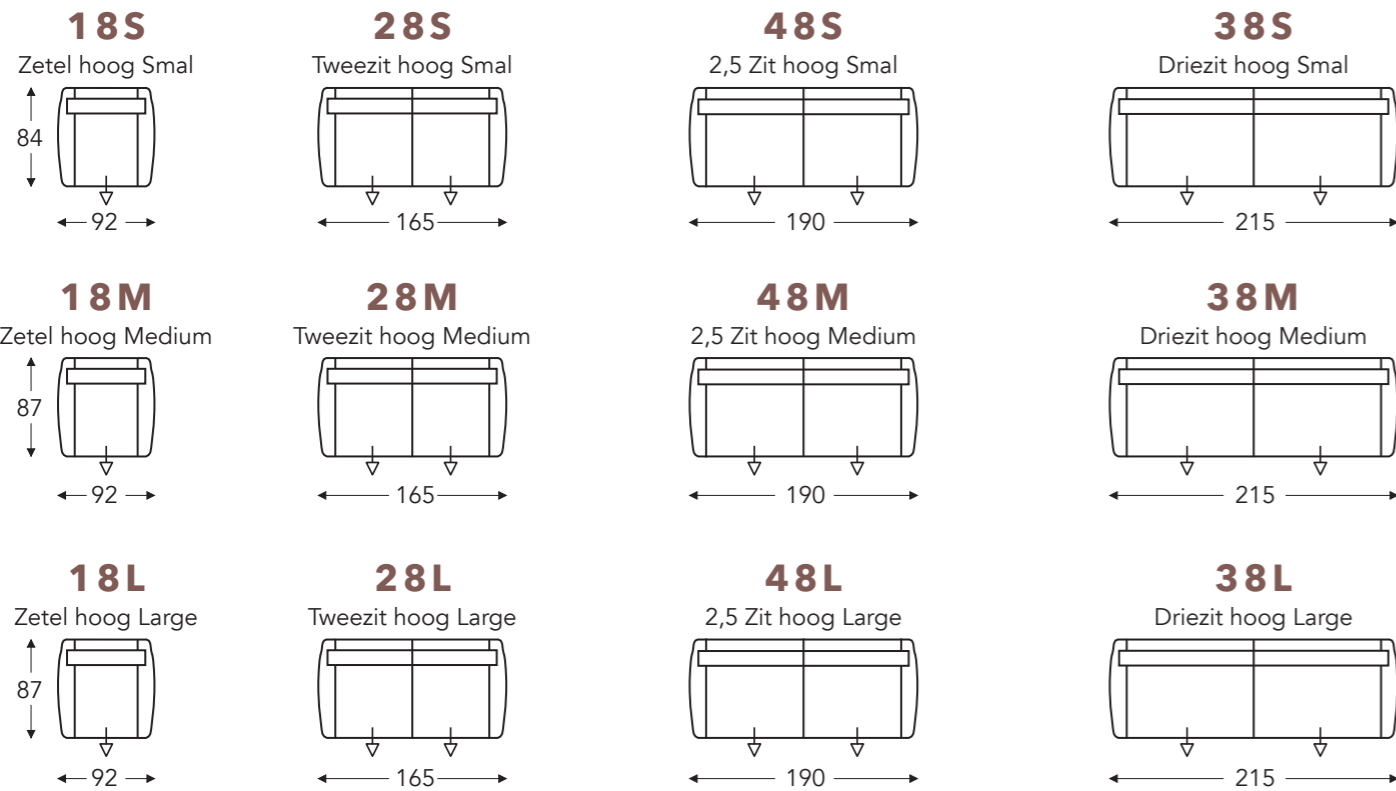

### HOOFDSTEUNEN

hoogte x diepte : 17 x 12cm

## VASTE ELEMENTEN ZONDER HOOFDSTEUN

STANDAARD uitschuifbare zitten (8 cm)

**ISLO-A1**  
**ISLO-A2**

Neo-Style

**ISLO-A1**  
**ISLO-A2**

### HOGE RUG

**ISLO-A1**

**ISLO-A2**

	A1 armhoogte	A2 armhoogte
S: smal	57 cm	62 cm
M: medium	60 cm	65 cm
L: large	63 cm	68 cm

(Tolerantie op afmetingen +/- 3%)

	E zitdiepte	F zithoogte	G rughoogte	H diepte
S: smal	47 + 8 cm	45 cm	93 cm	84 cm
M: medium	50 + 8 cm	48 cm	96 cm	87 cm
L: large	50 + 8 cm	51 cm	99 cm	87 cm