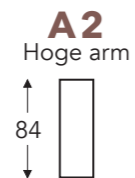

### HOGE RUG

### HOGE RUG

**ISLO-A1**

**ISLO-A2**

	A1 armhoogte	A2 armhoogte
S: smal	57 cm	62 cm
M: medium	60 cm	65 cm
L: large	63 cm	68 cm

(Tolerantie op afmetingen +/- 3%)

	E zitdiepte	F zithoogte	G rughoogte	H diepte
S: smal	47 + 8 cm	45 cm	93 cm	84 cm
M: medium	50 + 8 cm	48 cm	96 cm	87 cm
L: large	50 + 8 cm	51 cm	99 cm	87 cm

### HOOFDSTEUNEN

hoogte x diepte : 17 x 12cm