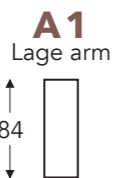

## VASTE ELEMENTEN ZONDER HOOFDSTEUN

STANDAARD uitschuifbare zitten (8 cm)

**ISLO-A1**  
**ISLO-A2**

Neo-Style

**ISLO-A1**  
**ISLO-A2**

## VASTE ELEMENTEN MET HOOFDSTEUNVOORZIENING

STANDAARD uitschuifbare zitten (8 cm)

hoofdsteenvoorziening

### LAGE RUG

**ISLO-A1**

**ISLO-A2**

	A1 armhoogte	A2 armhoogte
S: smal	57 cm	62 cm
M: medium	60 cm	65 cm
L: large	63 cm	68 cm

(Tolerantie op afmetingen +/- 3%)

	E zitdiepte	F zithoogte	G rughoogte	H diepte
S: smal	47 + 8 cm	45 cm	84 cm	84 cm
M: medium	50 + 8 cm	48 cm	87 cm	87 cm
L: large	50 + 8 cm	51 cm	90 cm	87 cm

### HOOFDSTEUNEN

hoogte x diepte : 17 x 12cm