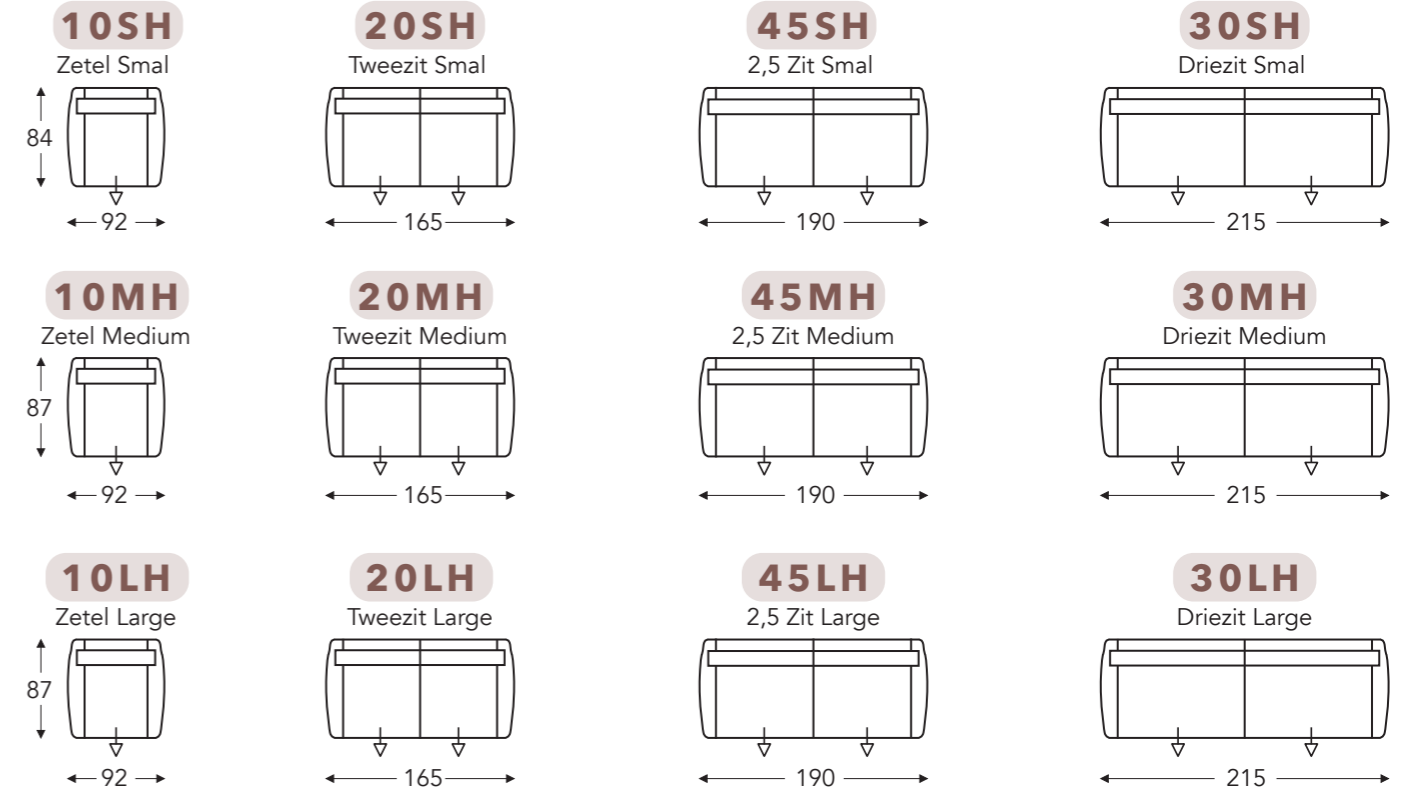

## VASTE ELEMENTEN ZONDER HOOFDSTEUN

STANDAARD uitschuifbare zitten (8 cm)

**ISLO-A1**  
**ISLO-A2**

Neo-Style

**ISLO-A1**  
**ISLO-A2**

### LAGE RUG

**ISLO-A1**

**ISLO-A2**

	A1 armhoogte	A2 armhoogte
S: smal	57 cm	62 cm
M: medium	60 cm	65 cm
L: large	63 cm	68 cm

(Tolerantie op afmetingen +/- 3%)

	E zitdiepte	F zithoogte	G rughoogte	H diepte
S: smal	47 + 8 cm	45 cm	84 cm	84 cm
M: medium	50 + 8 cm	48 cm	87 cm	87 cm
L: large	50 + 8 cm	51 cm	90 cm	87 cm

### HOOFDSTEUNEN

hoogte x diepte : 17 x 12cm