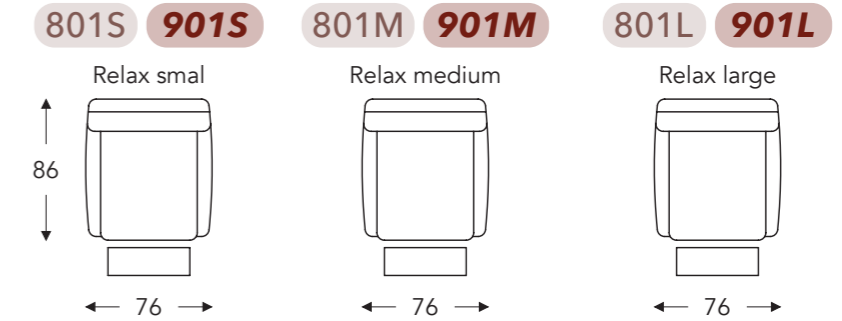

MET GASVEER MET DOORLOPENDE MAT (VASTE HOOFDSTEUN)

MET 2 MOTOREN (VASTE HOOFDSTEUN)

MET 2 MOTOREN MET DOORLOPENDE MAT (VASTE HOOFDSTEUN)

(Tolerantie op afmetingen +/- 3%)

	A	B	E	F	G	H
	armhoogte	breedte	zitdiepte	zithoogte	rughoogte	diepte
S: smal	64 cm	76 cm	50 cm	47 cm	102 cm	86 cm
M: medium	66 cm	76 cm	50 cm	49 cm	108 cm	86 cm
L: large	68 cm	76 cm	50 cm	51 cm	114 cm	86 cm

Neo-Style

Manuele hoofdsteun

Elektrische hoofdsteun

MET GASVEER

MET GASVEER MET DOORLOPENDE MAT

MET 2 MOTOREN

MET 2 MOTOREN MET DOORLOPENDE MAT

(Tolerantie op afmetingen +/- 3%)

	A	B	E	F	G	H
	armhoogte	breedte	zitdiepte	zithoogte	rughoogte	diepte
S: smal	64 cm	76 cm	50 cm	47 cm	102 cm	86 cm
M: medium	66 cm	76 cm	50 cm	49 cm	108 cm	86 cm
L: large	68 cm	76 cm	50 cm	51 cm	114 cm	86 cm