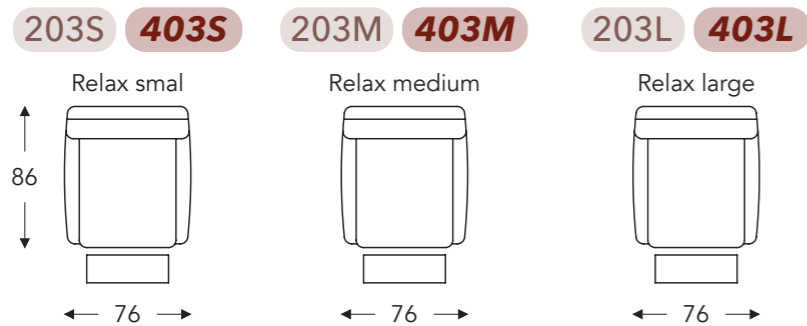

MET GASVEER MET DOORLOPENDE MAT (VASTE HOOFDSTEUN)

MET 2 MOTOREN (VASTE HOOFDSTEUN)

MET 2 MOTOREN MET DOORLOPENDE MAT (VASTE HOOFDSTEUN)

(Tolerantie op afmetingen +/- 3%)

	A	B	E	F	G	H
	armhoogte	breedte	zitdiepte	zithoogte	rughoogte	diepte
S: smal	64 cm	76 cm	50 cm	47 cm	102 cm	86 cm
M: medium	66 cm	76 cm	50 cm	49 cm	108 cm	86 cm
L: large	68 cm	76 cm	50 cm	51 cm	114 cm	86 cm

Neo-Style

Manuele hoofdsteun

Elektrische hoofdsteun

MET GASVEER

MET GASVEER MET DOORLOPENDE MAT

MET 2 MOTOREN

MET 2 MOTOREN MET DOORLOPENDE MAT

(Tolerantie op afmetingen +/- 3%)

	A	B	E	F	G	H
	armhoogte	breedte	zitdiepte	zithoogte	rughoogte	diepte
S: smal	64 cm	76 cm	50 cm	47 cm	102 cm	86 cm
M: medium	66 cm	76 cm	50 cm	49 cm	108 cm	86 cm
L: large	68 cm	76 cm	50 cm	51 cm	114 cm	86 cm