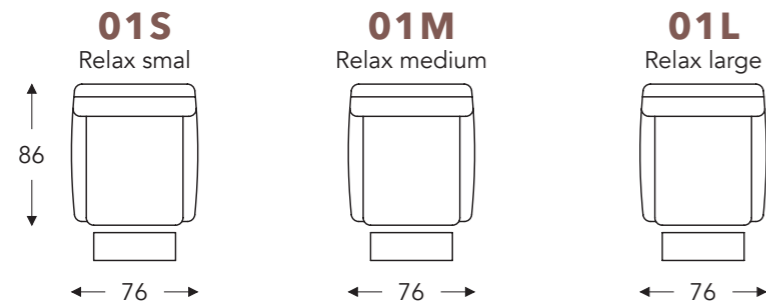

MET GASVEER MET DOORLOPENDE MAT (VASTE HOOFDSTEUN)

MET 2 MOTOREN (VASTE HOOFDSTEUN)

MET 2 MOTOREN MET DOORLOPENDE MAT (VASTE HOOFDSTEUN)

(Tolerantie op afmetingen +/- 3%)

	A	B	E	F	G	H
	armhoogte	breedte	zitdiepte	zithoogte	rughoogte	diepte
S: smal	64 cm	76 cm	50 cm	47 cm	102 cm	86 cm
M: medium	66 cm	76 cm	50 cm	49 cm	108 cm	86 cm
L: large	68 cm	76 cm	50 cm	51 cm	114 cm	86 cm

	A	B	E	F	G	H
	armhoogte	breedte	zitdiepte	zithoogte	rughoogte	diepte
S: smal	64 cm	76 cm	50 cm	47 cm	102 cm	86 cm
M: medium	66 cm	76 cm	50 cm	49 cm	108 cm	86 cm
L: large	68 cm	76 cm	50 cm	51 cm	114 cm	86 cm