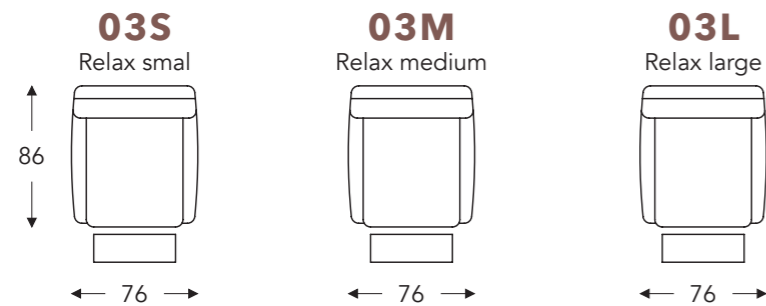

MET GASVEER MET DOORLOPENDE MAT (VASTE HOOFDSTEUN)

MET 2 MOTOREN (VASTE HOOFDSTEUN)

MET 2 MOTOREN MET DOORLOPENDE MAT (VASTE HOOFDSTEUN)

(Tolerantie op afmetingen +/- 3%)

	A	B	E	F	G	H
	armhoogte	breedte	zitdiepte	zithoogte	rughoogte	diepte
S: smal	64 cm	76 cm	50 cm	47 cm	102 cm	86 cm
M: medium	66 cm	76 cm	50 cm	49 cm	108 cm	86 cm
L: large	68 cm	76 cm	50 cm	51 cm	114 cm	86 cm

	A	B	E	F	G	H
	armhoogte	breedte	zitdiepte	zithoogte	rughoogte	diepte
S: smal	64 cm	76 cm	50 cm	47 cm	102 cm	86 cm
M: medium	66 cm	76 cm	50 cm	49 cm	108 cm	86 cm
L: large	68 cm	76 cm	50 cm	51 cm	114 cm	86 cm