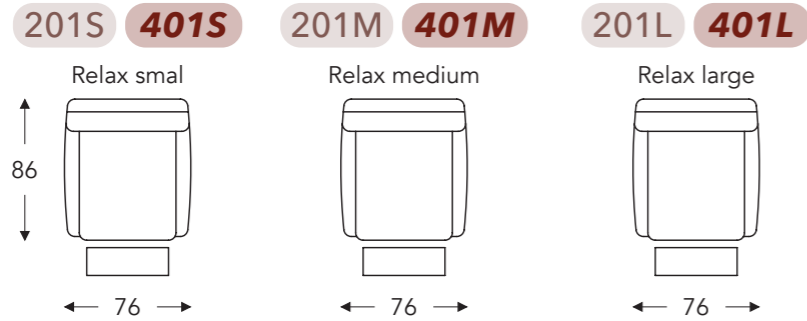

OVERZICHT ELEMENTEN

RELAX ELEMENTEN MET HOOFDSTEUN

ISLO-RELAX

Manuele hoofdsteun

Elektrische hoofdsteun

Neo-Style

ISLO-RELAX

RELAX ELEMENTEN MET HOOFDSTEUN

Neo-Style

Manuele hoofdsteun

Elektrische hoofdsteun

MET GASVEER