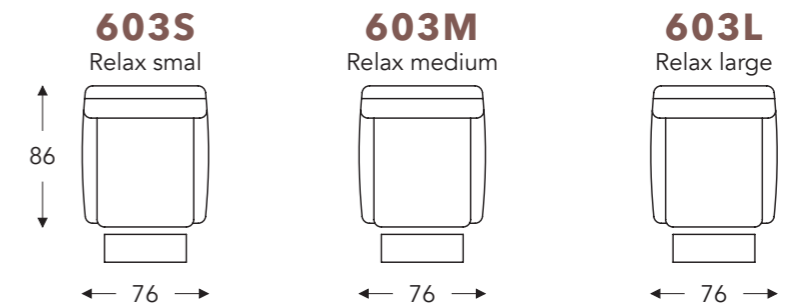

MET GASVEER MET DOORLOPENDE MAT (VASTE HOOFDSTEUN)

MET 2 MOTOREN (VASTE HOOFDSTEUN)

MET 2 MOTOREN MET DOORLOPENDE MAT (VASTE HOOFDSTEUN)

(Tolerantie op afmetingen +/- 3%)

	A	B	E	F	G	H
	armhoogte	breedte	zitdiepte	zithoogte	rughoogte	diepte
S: smal	64 cm	76 cm	50 cm	47 cm	102 cm	86 cm
M: medium	66 cm	76 cm	50 cm	49 cm	108 cm	86 cm
L: large	68 cm	76 cm	50 cm	51 cm	114 cm	86 cm

	A	B	E	F	G	H
	armhoogte	breedte	zitdiepte	zithoogte	rughoogte	diepte
S: smal	64 cm	76 cm	50 cm	47 cm	102 cm	86 cm
M: medium	66 cm	76 cm	50 cm	49 cm	108 cm	86 cm
L: large	68 cm	76 cm	50 cm	51 cm	114 cm	86 cm