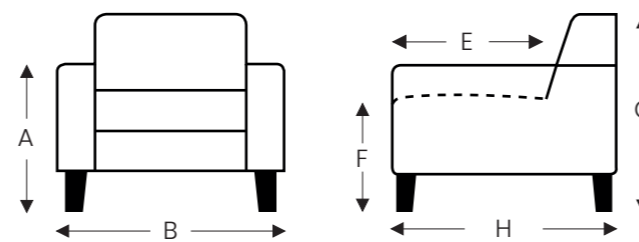

MET GASVEER MET DOORLOPENDE MAT (VASTE HOOFDSTEUN)

MET 2 MOTOREN (VASTE HOOFDSTEUN)

MET 2 MOTOREN MET DOORLOPENDE MAT (VASTE HOOFDSTEUN)

(Tolerantie op afmetingen +/- 3%)

	A	B	E	F	G	H
	armhoogte	breedte	zitdiepte	zithoogte	rughoogte	diepte
S: smal	64 cm	76 cm	50 cm	47 cm	102 cm	86 cm
M: medium	66 cm	76 cm	50 cm	49 cm	108 cm	86 cm
L: large	68 cm	76 cm	50 cm	51 cm	114 cm	86 cm