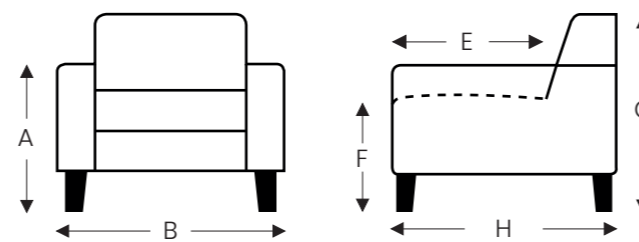

Neo-Style

Manuele hoofdsteun

Elektrische hoofdsteun

MET GASVEER

MET GASVEER MET DOORLOPENDE MAT

MET 2 MOTOREN

MET 2 MOTOREN MET DOORLOPENDE MAT

(Tolerantie op afmetingen +/- 3%)

	A	B	E	F	G	H
	armhoogte	breedte	zitdiepte	zithoogte	rughoogte	diepte
S: smal	64 cm	76 cm	50 cm	47 cm	102 cm	86 cm
M: medium	66 cm	76 cm	50 cm	49 cm	108 cm	86 cm
L: large	68 cm	76 cm	50 cm	51 cm	114 cm	86 cm