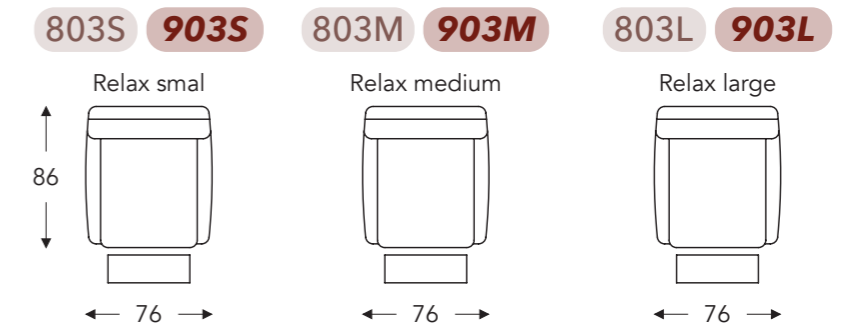

MET GASVEER MET DOORLOPENDE MAT (VASTE HOOFDSTEUN)

MET 2 MOTOREN (VASTE HOOFDSTEUN)

MET 2 MOTOREN MET DOORLOPENDE MAT (VASTE HOOFDSTEUN)

(Tolerantie op afmetingen +/- 3%)

	A	B	E	F	G	H
	armhoogte	breedte	zitdiepte	zithoogte	rughoogte	diepte
S: smal	64 cm	76 cm	50 cm	47 cm	102 cm	86 cm
M: medium	66 cm	76 cm	50 cm	49 cm	108 cm	86 cm
L: large	68 cm	76 cm	50 cm	51 cm	114 cm	86 cm

Neo-Style

Manuele hoofdsteun

Elektrische hoofdsteun

MET GASVEER

MET GASVEER MET DOORLOPENDE MAT

MET 2 MOTOREN

MET 2 MOTOREN MET DOORLOPENDE MAT

(Tolerantie op afmetingen +/- 3%)

	A	B	E	F	G	H
	armhoogte	breedte	zitdiepte	zithoogte	rughoogte	diepte
S: smal	64 cm	76 cm	50 cm	47 cm	102 cm	86 cm
M: medium	66 cm	76 cm	50 cm	49 cm	108 cm	86 cm
L: large	68 cm	76 cm	50 cm	51 cm	114 cm	86 cm