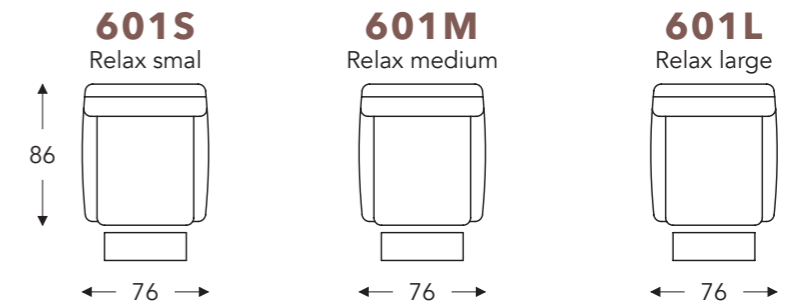

MET GASVEER MET DOORLOPENDE MAT (VASTE HOOFDSTEUN)

MET 2 MOTOREN (VASTE HOOFDSTEUN)

MET 2 MOTOREN MET DOORLOPENDE MAT (VASTE HOOFDSTEUN)

(Tolerantie op afmetingen +/- 3%)

	A	B	E	F	G	H
	armhoogte	breedte	zitdiepte	zithoogte	rughoogte	diepte
S: smal	64 cm	76 cm	50 cm	47 cm	102 cm	86 cm
M: medium	66 cm	76 cm	50 cm	49 cm	108 cm	86 cm
L: large	68 cm	76 cm	50 cm	51 cm	114 cm	86 cm

	A	B	E	F	G	H
	armhoogte	breedte	zitdiepte	zithoogte	rughoogte	diepte
S: smal	64 cm	76 cm	50 cm	47 cm	102 cm	86 cm
M: medium	66 cm	76 cm	50 cm	49 cm	108 cm	86 cm
L: large	68 cm	76 cm	50 cm	51 cm	114 cm	86 cm