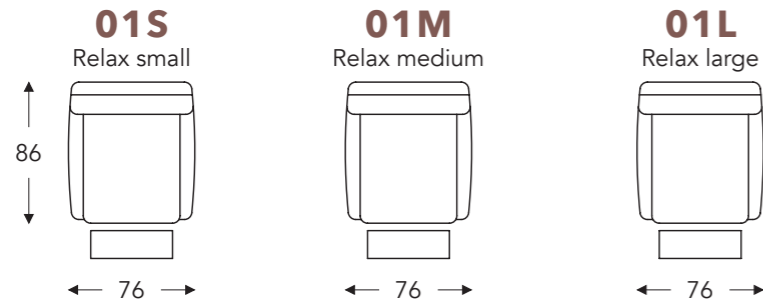

ÉLÉMENTS

ÉLÉMENTS RELAX AVEC TÊTIÈRE FIXE

ISLO-RELAX

Neo-Style

ISLO-RELAX

Neo-Style

ÉLÉMENTS RELAX AVEC TÊTIÈRE FIXE

AVEC RESSORT À GAZ (TÊTIÈRE FIXE)