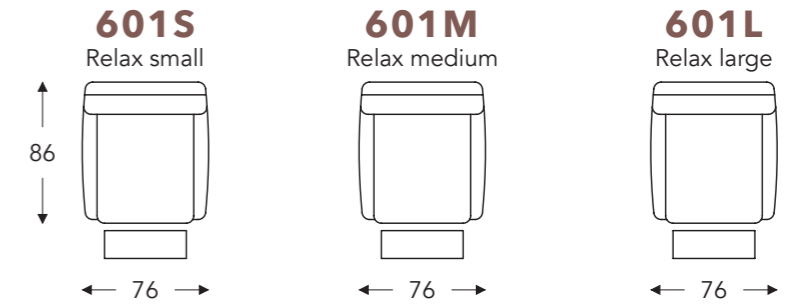

AVEC RESSORT À GAZ - REPOSE-PIEDS CONTINUUEL (TÊTIÈRE FIXE)