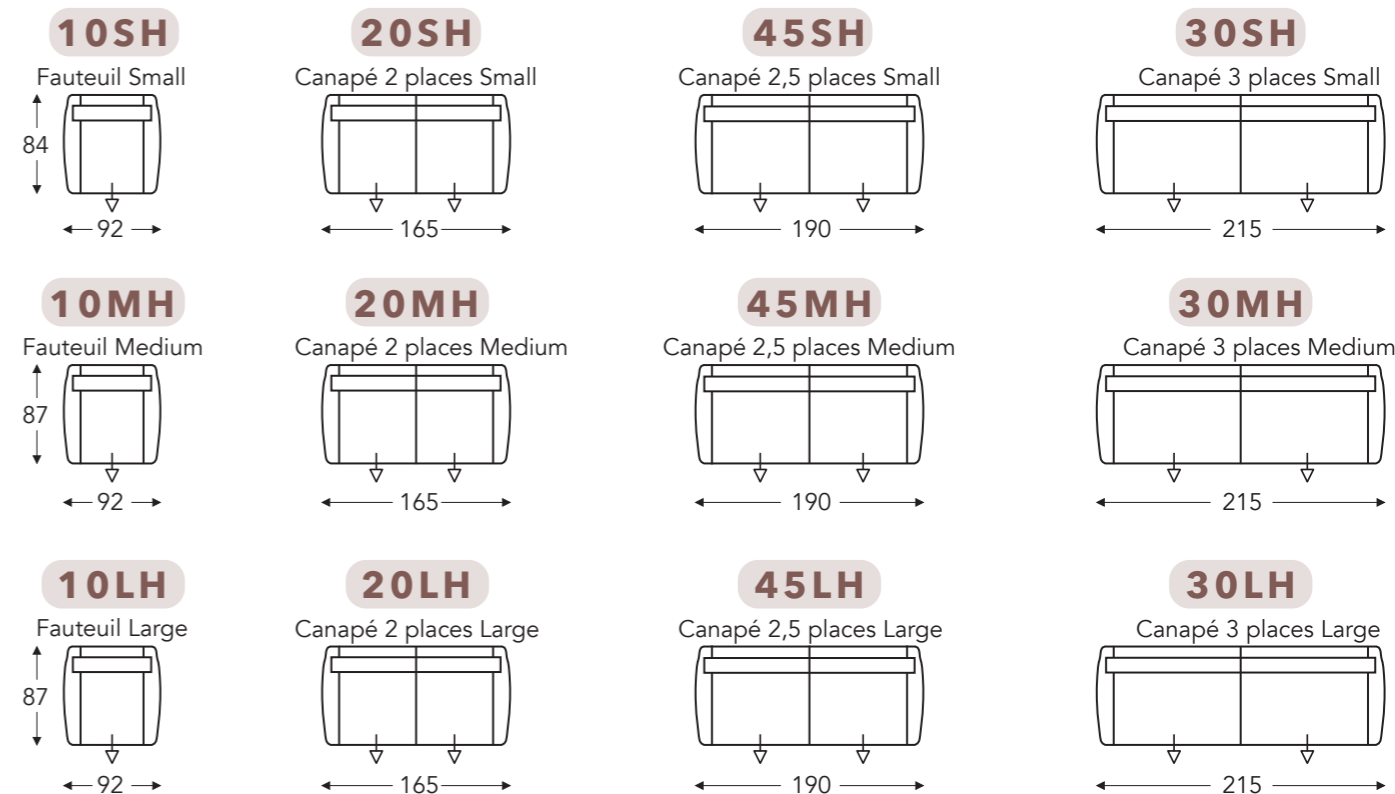

DOSSIER BAS