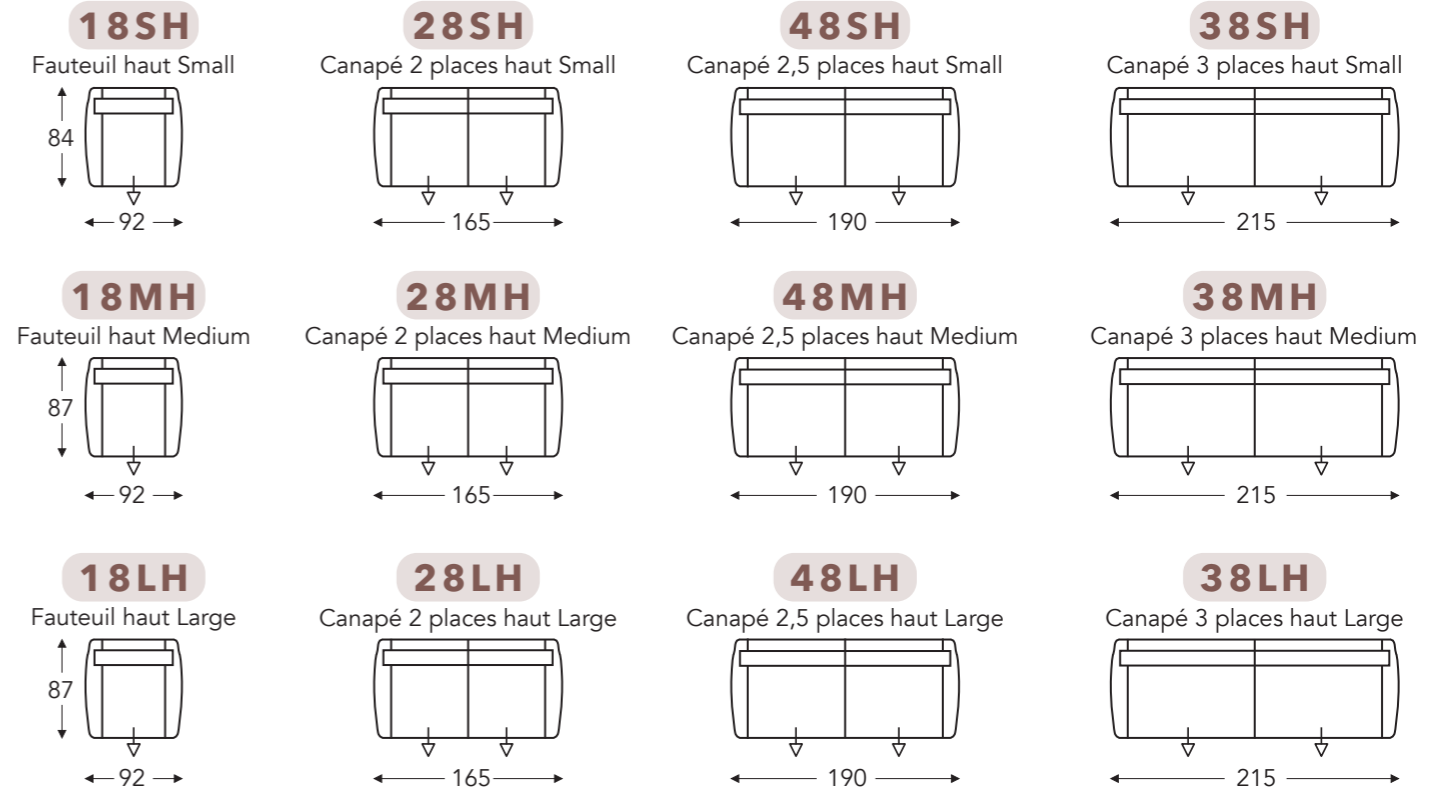

Accoudoir haut

	A1 Hauteur accoudoir	A2 Hauteur accoudoir
S: small	57 cm	62 cm
M: medium	60 cm	65 cm
L: large	63 cm	68 cm

(Tolérance sur les dimensions jusqu'à ±3%)

	E Profondeur siège	F Hauteur siège	G Hauteur du dossier	H Profondeur
S: small	47 + 8 cm	45 cm	84 cm	84 cm
M: medium	50 + 8 cm	48 cm	87 cm	87 cm
L: large	50 + 8 cm	51 cm	90 cm	87 cm

ÉLÉMENTS FIXES AVEC ÉQUIPEMENT POUR TÊTIÈRE

STANDARD siège extensible (8cm)

Équipement pour Tête

DOSSIER HAUT

DOSSIER HAUT

ISOLA-A1

ISOLA-A2

A1

Accoudoir bas

A2

Accoudoir haut

	A1 Hauteur accoudoir	A2 Hauteur accoudoir
S: small	57 cm	62 cm
M: medium	60 cm	65 cm
L: large	63 cm	68 cm

(Tolérance sur les dimensions jusqu'à ±3%)

	E Profondeur siège	F Hauteur siège	G Hauteur du dossier	H Profondeur
S: small	47 + 8 cm	45 cm	93 cm	84 cm
M: medium	50 + 8 cm	48 cm	96 cm	87 cm
L: large	50 + 8 cm	51 cm	99 cm	87 cm

ÉLÉMENTS DES TÊTIÈRES

hauteur x profondeur : 17 x 12cm

39A

← 73 →

39B

← 85 →

39C

← 98 →