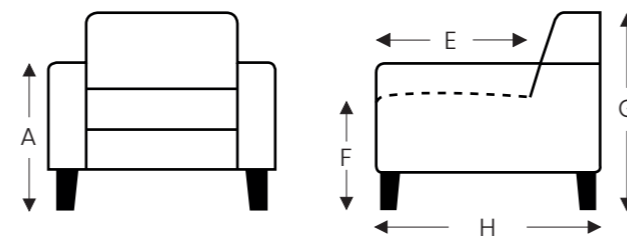

Accoudoir bas

A2

Accoudoir haut

	A1 Hauteur accoudoir	A2 Hauteur accoudoir
S: small	57 cm	62 cm
M: medium	60 cm	65 cm
L: large	63 cm	68 cm

(Tolérance sur les dimensions jusqu'à ±3%)

	E Profondeur siège	F Hauteur siège	G Hauteur du dossier	H Profondeur
S: small	47 + 8 cm	45 cm	93 cm	84 cm
M: medium	50 + 8 cm	48 cm	96 cm	87 cm
L: large	50 + 8 cm	51 cm	99 cm	87 cm

ÉLÉMENTS DES TÊTIÈRES

hauteur x profondeur : 17 x 12cm

39A

← 73 →

39B

← 85 →

39C

← 98 →