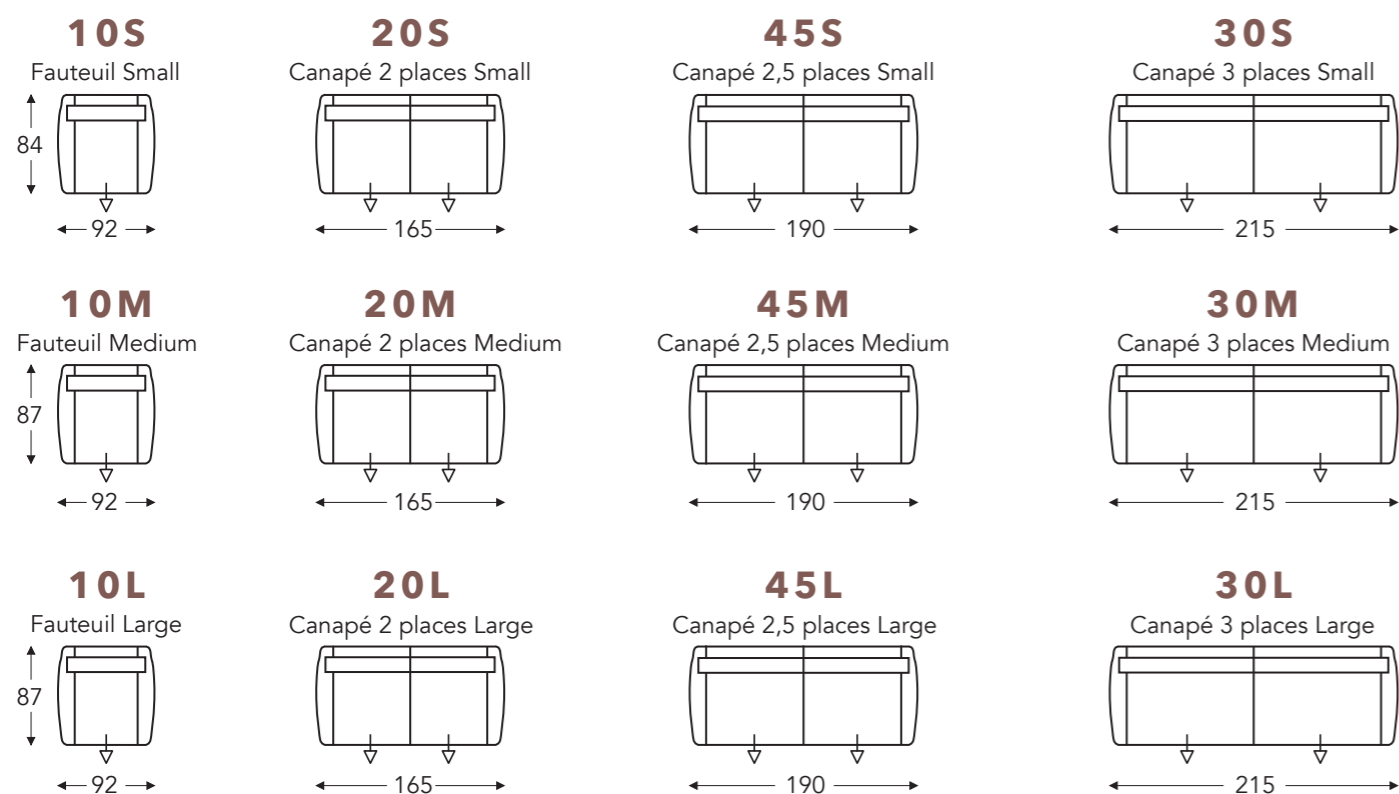

ÉLÉMENTS

ÉLÉMENTS FIXES SANS TÊTIÈRE

STANDARD siège extensible (8cm)

ISOLA-A1 ISOLA-A2

Neo-Style

ISOLA-A1 ISOLA-A2

ÉLÉMENTS FIXES AVEC ÉQUIPEMENT POUR TÊTIÈRE

STANDARD siège extensible (8cm)

Équipement pour Tête

DOSSIER BAS