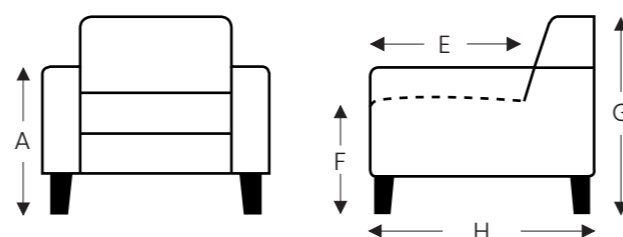

ÉLÉMENTS

ÉLÉMENTS FIXES SANS TÊTIÈRE

STANDARD siège extensible (8cm)

ISOLA-A1 ISOLA-A2

Neo-Style

ISOLA-A1 ISOLA-A2

ÉLÉMENTS FIXES AVEC ÉQUIPEMENT POUR TÊTIÈRE

STANDARD siège extensible (8cm)

Équipement pour Tête

DOSSIER BAS

DOSSIER BAS

ISOLA-A1

ISOLA-A2

A1

Accoudoir bas

A2

Accoudoir haut

	A1 Hauteur accoudoir	A2 Hauteur accoudoir
S: small	57 cm	62 cm
M: medium	60 cm	65 cm
L: large	63 cm	68 cm

(Tolérance sur les dimensions jusqu'à ±3%)

	E Profondeur siège	F Hauteur siège	G Hauteur du dossier	H Profondeur
S: small	47 + 8 cm	45 cm	84 cm	84 cm
M: medium	50 + 8 cm	48 cm	87 cm	87 cm
L: large	50 + 8 cm	51 cm	90 cm	87 cm

ÉLÉMENTS DES TÊTIÈRES

hauteur x profondeur : 17 x 12cm

39A

← 73 →

39B

← 85 →

39C

← 98 →