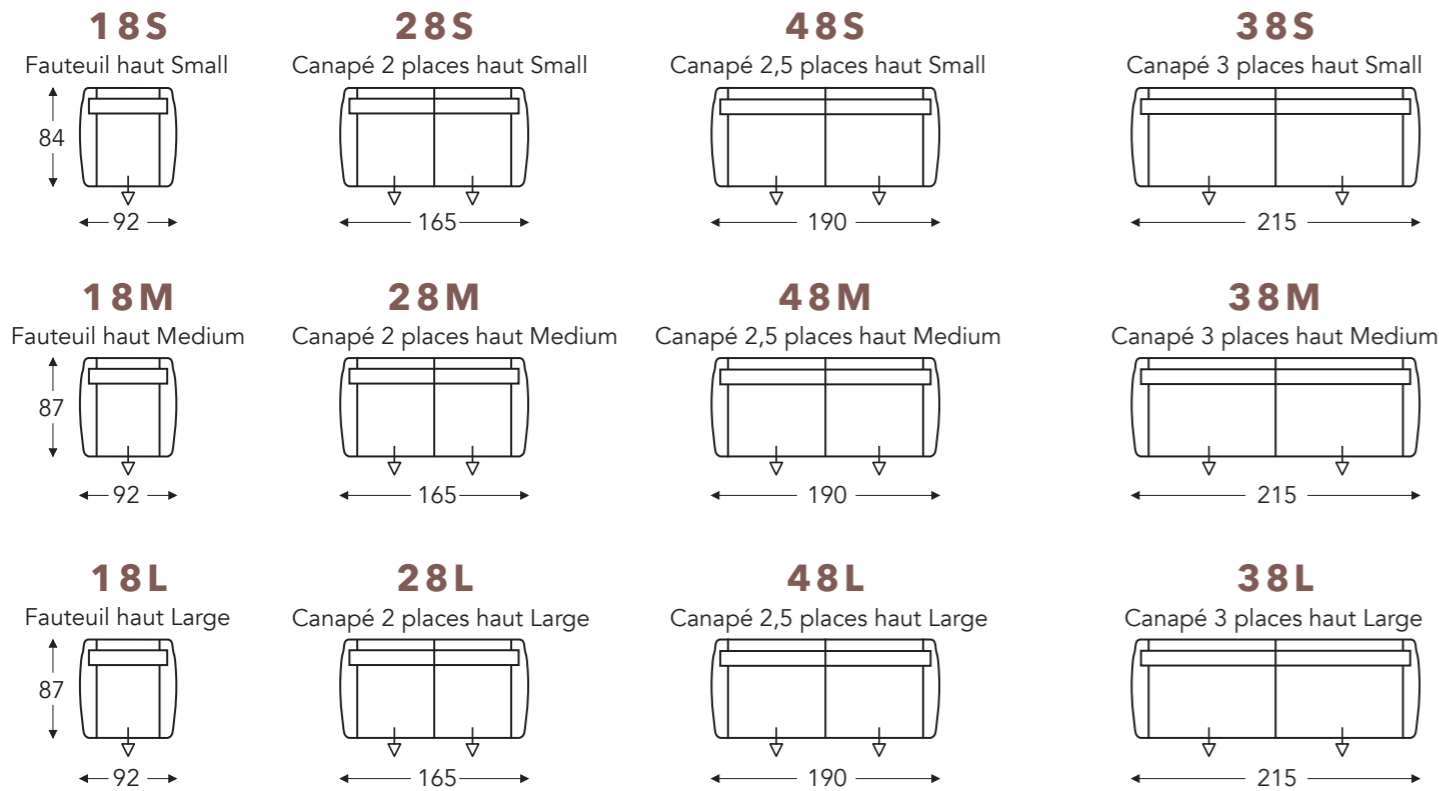

ÉLÉMENTS

ÉLÉMENTS FIXES SANS TÊTIÈRE

STANDARD siège extensible (8cm)

ISOLA-A1

ISOLA-A2

Neo-Style

ISOLA-A1

ISOLA-A2

ÉLÉMENTS FIXES AVEC ÉQUIPEMENT POUR TÊTIÈRE

STANDARD siège extensible (8cm)

Équipement pour Tête

DOSSIER HAUT