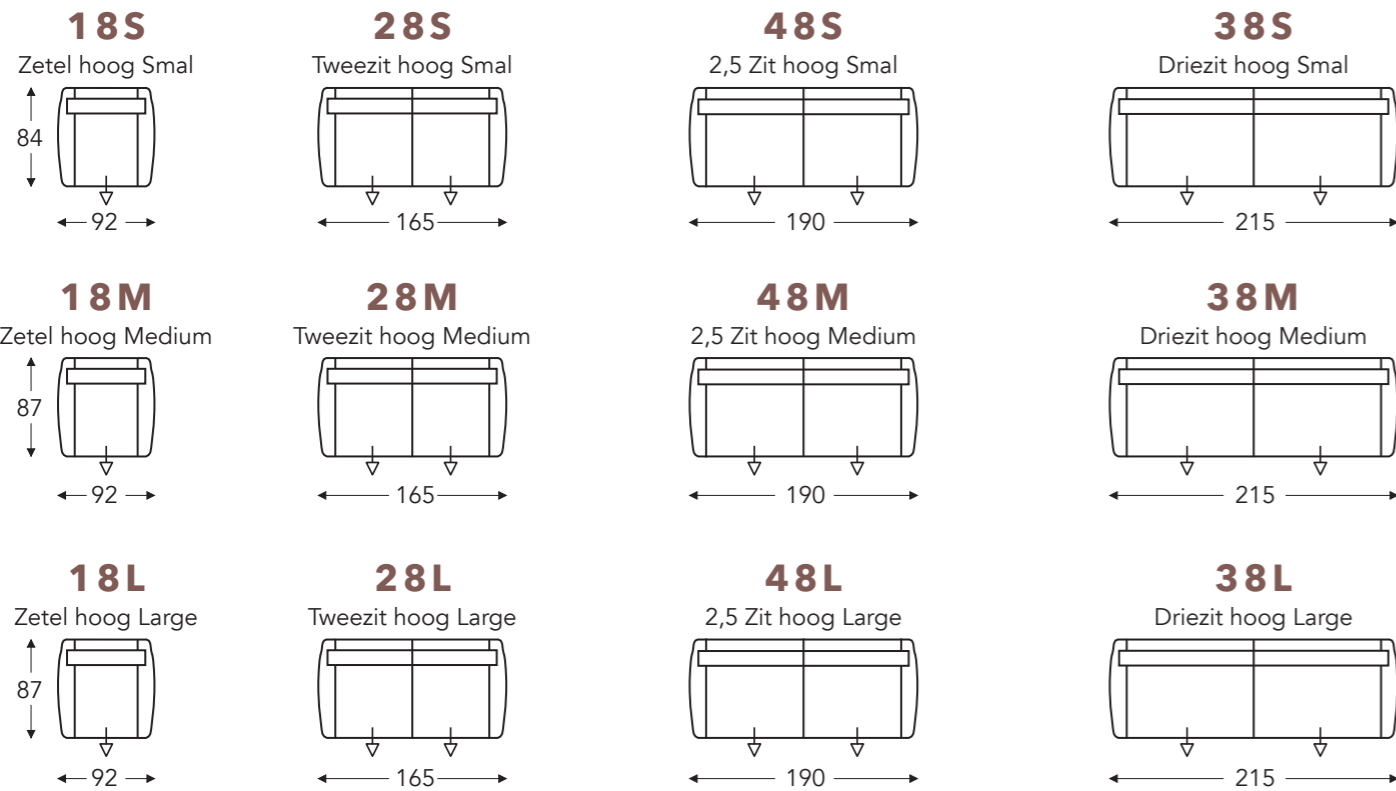

HOOFDSTEUNEN

hoogte x diepte : 17 x 12cm

OVERZICHT ELEMENTEN

VASTE ELEMENTEN ZONDER HOOFDSTEUN

STANDAARD uitschuifbare zitten (8 cm)

ISOLA-A1 ISOLA-A2

Neo-Style

ISOLA-A1 ISOLA-A2

VASTE ELEMENTEN MET HOOFDSTEUNVOORZIENING

STANDAARD uitschuifbare zitten (8 cm)

hoofdsteenvoorziening

HOGE RUG

HOGE RUG

ISOLA-A1

ISOLA-A2

	A1 armhoogte	A2 armhoogte
S: smal	57 cm	62 cm
M: medium	60 cm	65 cm
L: large	63 cm	68 cm

(Tolerantie op afmetingen +/- 3%)

	E zitdiepte	F zithoogte	G rughoogte	H diepte
S: smal	47 + 8 cm	45 cm	93 cm	84 cm
M: medium	50 + 8 cm	48 cm	96 cm	87 cm
L: large	50 + 8 cm	51 cm	99 cm	87 cm

HOOFDSTEUNEN

hoogte x diepte : 17 x 12cm