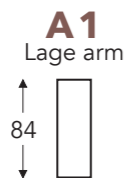

hoofdsteenvoorziening

LAGE RUG

LAGE RUG

ISOLA-A1 ISOLA-A2

	A1 armhoogte	A2 armhoogte
S: smal	57 cm	62 cm
M: medium	60 cm	65 cm
L: large	63 cm	68 cm

(Tolerantie op afmetingen +/- 3%)

	E zitdiepte	F zithoogte	G rughoogte	H diepte
S: smal	47 + 8 cm	45 cm	84 cm	84 cm
M: medium	50 + 8 cm	48 cm	87 cm	87 cm
L: large	50 + 8 cm	51 cm	90 cm	87 cm

HOOFDSTEUNEN

hoogte x diepte : 17 x 12cm

OVERZICHT ELEMENTEN

VASTE ELEMENTEN ZONDER HOOFDSTEUN

STANDAARD uitschuifbare zitten (8 cm)

ISOLA-A1 ISOLA-A2

Neo-Style

ISOLA-A1 ISOLA-A2

VASTE ELEMENTEN MET HOOFDSTEUNVOORZIENING

STANDAARD uitschuifbare zitten (8 cm)

hoofdsteenvoorziening

HOGE RUG

HOGE RUG

ISOLA-A1

ISOLA-A2

	A1 armhoogte	A2 armhoogte
S: smal	57 cm	62 cm
M: medium	60 cm	65 cm
L: large	63 cm	68 cm

(Tolerantie op afmetingen +/- 3%)

	E zitdiepte	F zithoogte	G rughoogte	H diepte
S: smal	47 + 8 cm	45 cm	93 cm	84 cm
M: medium	50 + 8 cm	48 cm	96 cm	87 cm
L: large	50 + 8 cm	51 cm	99 cm	87 cm

HOOFDSTEUNEN