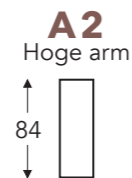

hoofdsteenvoorziening

LAGE RUG

LAGE RUG

ISOLA-A1 ISOLA-A2

	A1 armhoogte	A2 armhoogte
S: smal	57 cm	62 cm
M: medium	60 cm	65 cm
L: large	63 cm	68 cm

(Tolerantie op afmetingen +/- 3%)

	E zitdiepte	F zithoogte	G rughoogte	H diepte
S: smal	47 + 8 cm	45 cm	84 cm	84 cm
M: medium	50 + 8 cm	48 cm	87 cm	87 cm
L: large	50 + 8 cm	51 cm	90 cm	87 cm

HOOFDSTEUNEN

hoogte x diepte : 17 x 12cm

OVERZICHT ELEMENTEN

VASTE ELEMENTEN ZONDER HOOFDSTEUN

STANDAARD uitschuifbare zitten (8 cm)

ISOLA-A1 ISOLA-A2

Neo-Style

ISOLA-A1 ISOLA-A2

VASTE ELEMENTEN MET HOOFDSTEUNVOORZIENING

STANDAARD uitschuifbare zitten (8 cm)

hoofdsteenvoorziening

HOGE RUG

HOGE RUG

ISOLA-A1

ISOLA-A2

	A1 armhoogte	A2 armhoogte
S: smal	57 cm	62 cm
M: medium	60 cm	65 cm
L: large	63 cm	68 cm

(Tolerantie op afmetingen +/- 3%)

	E zitdiepte	F zithoogte	G rughoogte	H diepte
S: smal	47 + 8 cm	45 cm	93 cm	84 cm
M: medium	50 + 8 cm	48 cm	96 cm	87 cm
L: large	50 + 8 cm	51 cm	99 cm	87 cm

HOOFDSTEUNEN