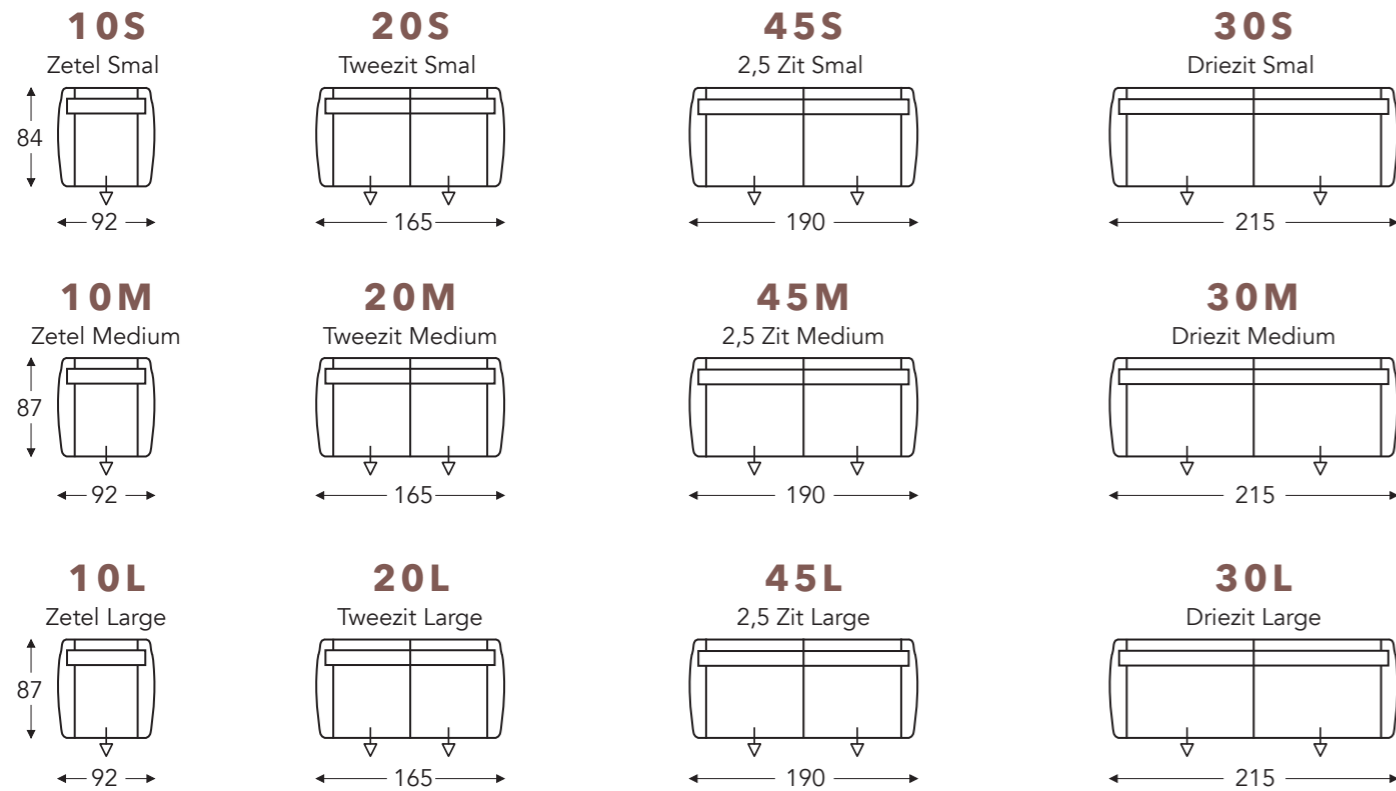

hoofdsteenvoorziening

LAGE RUG

LAGE RUG

ISOLA-A1 ISOLA-A2

	A1 armhoogte	A2 armhoogte
S: smal	57 cm	62 cm
M: medium	60 cm	65 cm
L: large	63 cm	68 cm

(Tolerantie op afmetingen +/- 3%)

	E zitdiepte	F zithoogte	G rughoogte	H diepte
S: smal	47 + 8 cm	45 cm	84 cm	84 cm
M: medium	50 + 8 cm	48 cm	87 cm	87 cm
L: large	50 + 8 cm	51 cm	90 cm	87 cm

HOOFDSTEUNEN

hoogte x diepte : 17 x 12cm

OVERZICHT ELEMENTEN

VASTE ELEMENTEN ZONDER HOOFDSTEUN

STANDAARD uitschuifbare zitten (8 cm)

ISOLA-A1 ISOLA-A2

Neo-Style

ISOLA-A1 ISOLA-A2

(Tolerantie op afmetingen +/- 3%)

	E zitdiepte	F zithoogte	G rughoogte	H diepte
S: smal	47 + 8 cm	45 cm	93 cm	84 cm
M: medium	50 + 8 cm	48 cm	96 cm	87 cm
L: large	50 + 8 cm	51 cm	99 cm	87 cm

HOOFDSTEUNEN

hoogte x diepte : 17 x 12cm