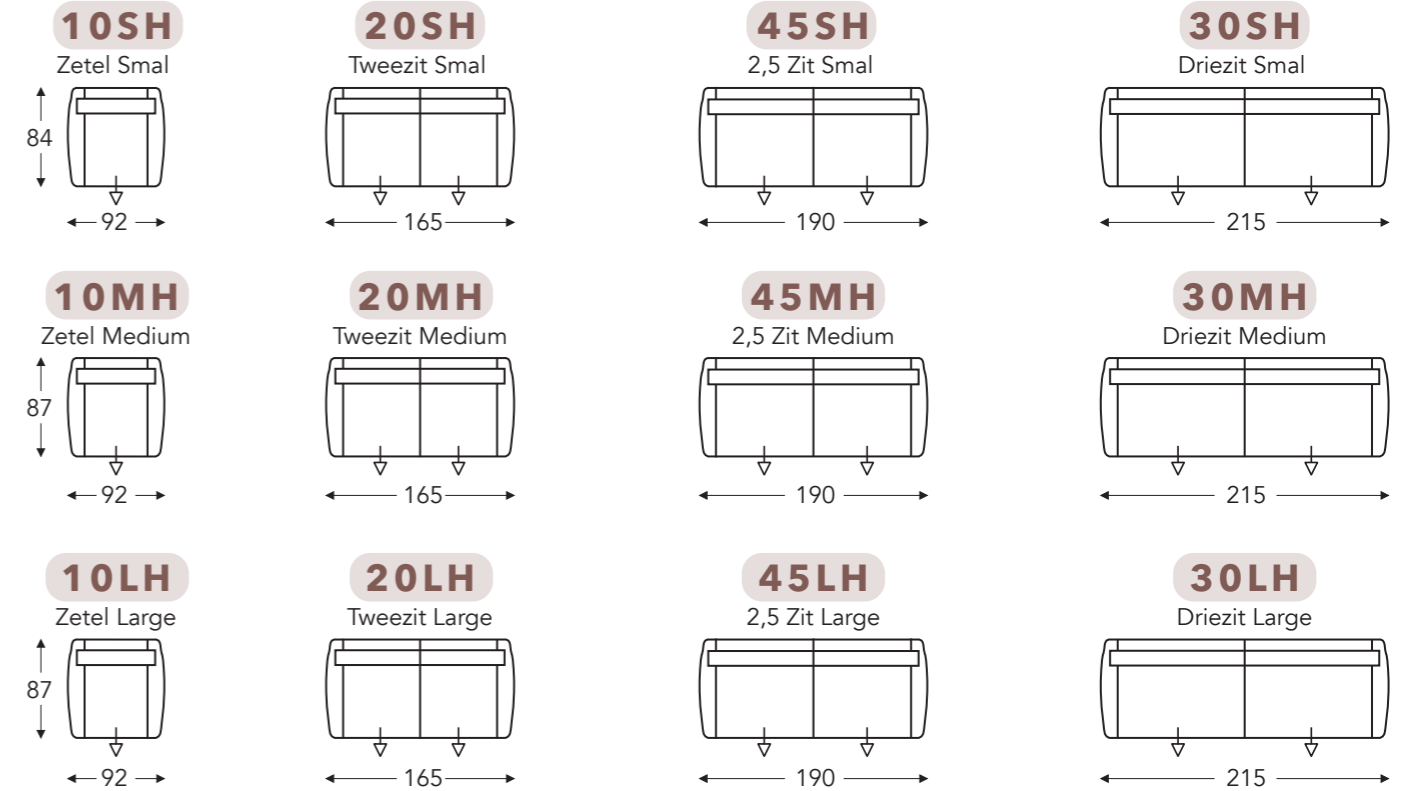

hoofdsteenvoorziening

LAGE RUG

LAGE RUG

ISOLA-A1 ISOLA-A2

	A1 armhoogte	A2 armhoogte
S: smal	57 cm	62 cm
M: medium	60 cm	65 cm
L: large	63 cm	68 cm

(Tolerantie op afmetingen +/- 3%)

	E zitdiepte	F zithoogte	G rughoogte	H diepte
S: smal	47 + 8 cm	45 cm	84 cm	84 cm
M: medium	50 + 8 cm	48 cm	87 cm	87 cm
L: large	50 + 8 cm	51 cm	90 cm	87 cm

HOOFDSTEUNEN

hoogte x diepte : 17 x 12cm

OVERZICHT ELEMENTEN

VASTE ELEMENTEN ZONDER HOOFDSTEUN

STANDAARD uitschuifbare zitten (8 cm)

ISOLA-A1 ISOLA-A2

Neo-Style

ISOLA-A1 ISOLA-A2

(Tolerantie op afmetingen +/- 3%)

	E zitdiepte	F zithoogte	G rughoogte	H diepte
S: smal	47 + 8 cm	45 cm	93 cm	84 cm
M: medium	50 + 8 cm	48 cm	96 cm	87 cm
L: large	50 + 8 cm	51 cm	99 cm	87 cm

HOOFDSTEUNEN

hoogte x diepte : 17 x 12cm