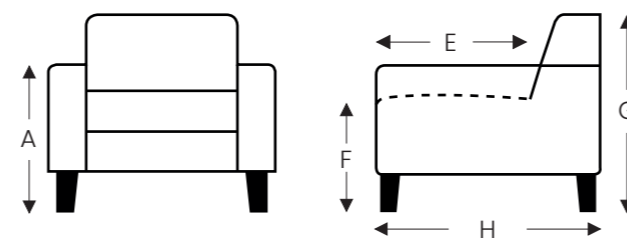

OVERZICHT ELEMENTEN

VASTE ELEMENTEN ZONDER HOOFDSTEUN

STANDAARD uitschuifbare zitten (8 cm)

ISOLA-A1 ISOLA-A2

Neo-Style

ISOLA-A1 VASTE ELEMENTEN MET HOOFDSTEUNVOORZIENING ISOLA-A2

STANDAARD uitschuifbare zitten (8 cm)

hoofdsteenvoorziening

LAGE RUG

LAGE RUG

ISOLA-A1 ISOLA-A2

	A1 armhoogte	A2 armhoogte
S: smal	57 cm	62 cm
M: medium	60 cm	65 cm
L: large	63 cm	68 cm

(Tolerantie op afmetingen +/- 3%)

	E zitdiepte	F zithoogte	G rughoogte	H diepte
S: smal	47 + 8 cm	45 cm	84 cm	84 cm
M: medium	50 + 8 cm	48 cm	87 cm	87 cm
L: large	50 + 8 cm	51 cm	90 cm	87 cm

HOOFDSTEUNEN

hoogte x diepte : 17 x 12cm

OVERZICHT ELEMENTEN

VASTE ELEMENTEN ZONDER HOOFDSTEUN

STANDAARD uitschuifbare zitten (8 cm)

ISOLA-A1 ISOLA-A2

Neo-Style

ISOLA-A1 ISOLA-A2

VASTE ELEMENTEN MET HOOFDSTEUNVOORZIENING

STANDAARD uitschuifbare zitten (8 cm)

hoofdsteenvoorziening

HOGE RUG

HOGE RUG

ISOLA-A1

ISOLA-A2

	A1 armhoogte	A2 armhoogte
S: smal	57 cm	62 cm
M: medium	60 cm	65 cm
L: large	63 cm	68 cm