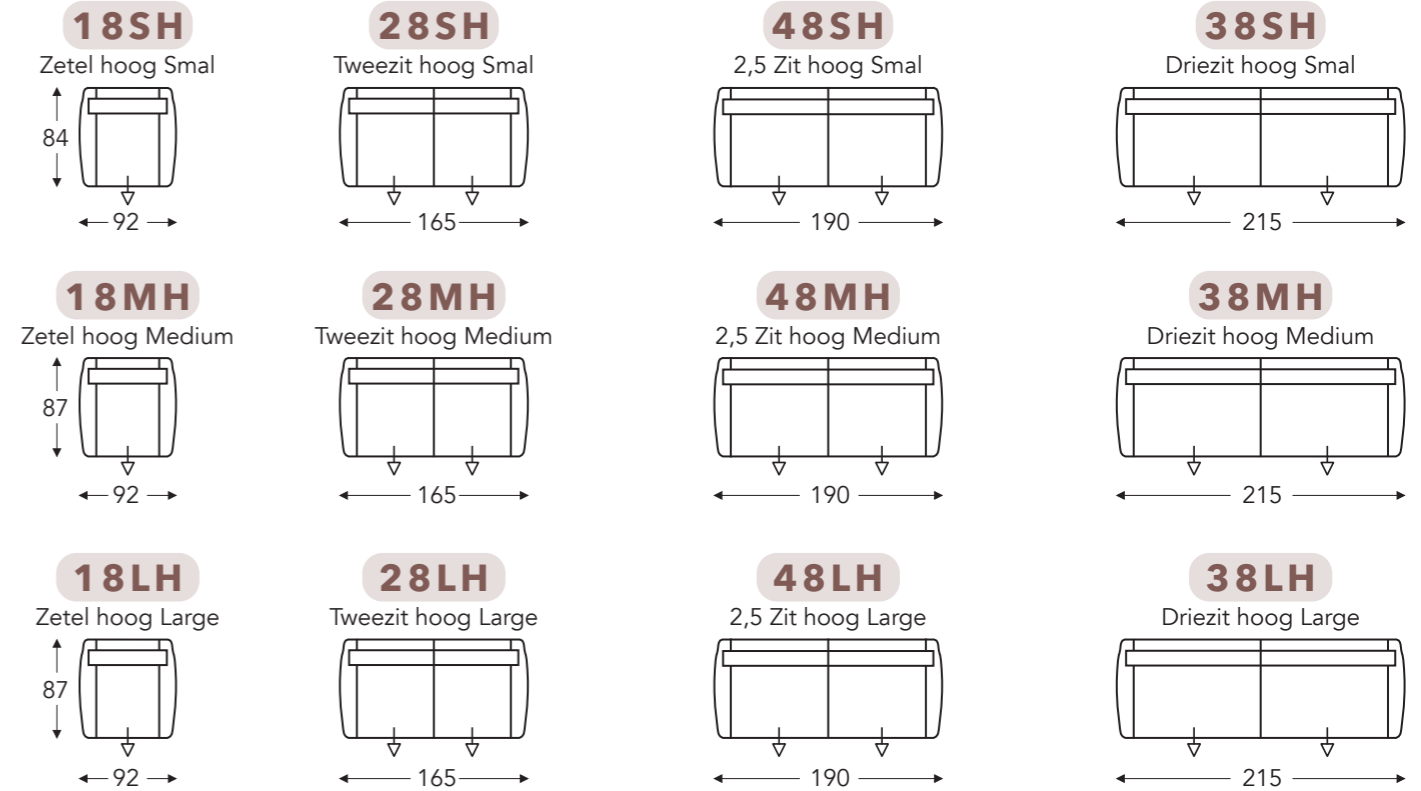

HOOFDSTEUNEN

hoogte x diepte : 17 x 12cm

OVERZICHT ELEMENTEN

VASTE ELEMENTEN ZONDER HOOFDSTEUN

STANDAARD uitschuifbare zitten (8 cm)

ISOLA-A1 ISOLA-A2

Neo-Style

ISOLA-A1 ISOLA-A2

VASTE ELEMENTEN MET HOOFDSTEUNVOORZIENING

STANDAARD uitschuifbare zitten (8 cm)

hoofdsteenvoorziening

HOGE RUG

HOGE RUG

ISOLA-A1

ISOLA-A2

	A1 armhoogte	A2 armhoogte
S: smal	57 cm	62 cm
M: medium	60 cm	65 cm
L: large	63 cm	68 cm

(Tolerantie op afmetingen +/- 3%)

	E zitdiepte	F zithoogte	G rughoogte	H diepte
S: smal	47 + 8 cm	45 cm	93 cm	84 cm
M: medium	50 + 8 cm	48 cm	96 cm	87 cm
L: large	50 + 8 cm	51 cm	99 cm	87 cm

HOOFDSTEUNEN

hoogte x diepte : 17 x 12cm