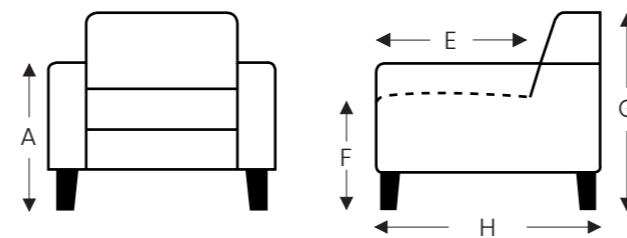

HOOFDSTEUNEN

hoogte x diepte : 17 x 12cm

OVERZICHT ELEMENTEN

VASTE ELEMENTEN ZONDER HOOFDSTEUN

STANDAARD uitschuifbare zitten (8 cm)

ISOLA-A1 ISOLA-A2

Neo-Style

ISOLA-A1 ISOLA-A2

VASTE ELEMENTEN MET HOOFDSTEUNVOORZIENING

STANDAARD uitschuifbare zitten (8 cm)

hoofdsteenvoorziening

HOGE RUG

HOGE RUG

ISOLA-A1

ISOLA-A2

	A1 armhoogte	A2 armhoogte
S: smal	57 cm	62 cm
M: medium	60 cm	65 cm
L: large	63 cm	68 cm

(Tolerantie op afmetingen +/- 3%)

	E zitdiepte	F zithoogte	G rughoogte	H diepte
S: smal	47 + 8 cm	45 cm	93 cm	84 cm
M: medium	50 + 8 cm	48 cm	96 cm	87 cm
L: large	50 + 8 cm	51 cm	99 cm	87 cm

HOOFDSTEUNEN