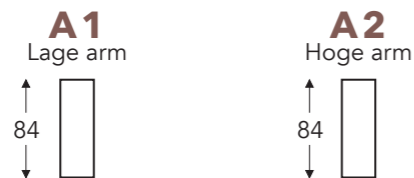

hoofdsteenvoorziening

LAGE RUG

LAGE RUG

ISOLA-A1 ISOLA-A2

	A1 armhoogte	A2 armhoogte
S: smal	57 cm	62 cm
M: medium	60 cm	65 cm
L: large	63 cm	68 cm

(Tolerantie op afmetingen +/- 3%)

	E zitdiepte	F zithoogte	G rughoogte	H diepte
S: smal	47 + 8 cm	45 cm	84 cm	84 cm
M: medium	50 + 8 cm	48 cm	87 cm	87 cm
L: large	50 + 8 cm	51 cm	90 cm	87 cm

HOOFDSTEUNEN

hoogte x diepte : 17 x 12cm

OVERZICHT ELEMENTEN

VASTE ELEMENTEN ZONDER HOOFDSTEUN

STANDAARD uitschuifbare zitten (8 cm)

ISOLA-A1 ISOLA-A2

Neo-Style

ISOLA-A1 ISOLA-A2

VASTE ELEMENTEN MET HOOFDSTEUNVOORZIENING

STANDAARD uitschuifbare zitten (8 cm)

hoofdsteenvoorziening

HOGE RUG

HOGE RUG

ISOLA-A1

ISOLA-A2

	A1 armhoogte	A2 armhoogte
S: smal	57 cm	62 cm
M: medium	60 cm	65 cm
L: large	63 cm	68 cm

(Tolerantie op afmetingen +/- 3%)

	E zitdiepte	F zithoogte	G rughoogte	H diepte
S: smal	47 + 8 cm	45 cm	93 cm	84 cm
M: medium	50 + 8 cm	48 cm	96 cm	87 cm
L: large	50 + 8 cm	51 cm	99 cm	87 cm

HOOFDSTEUNEN