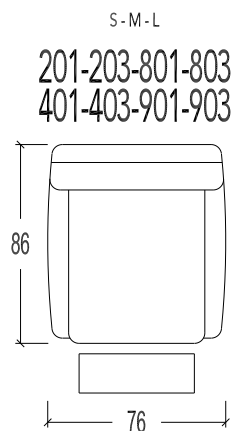

01S Relax SMALL met gasveer
01M Relax MEDIUM met gasveer
01L Relax LARGE met gasveer

03S Relax SMALL met 2 motoren
03M Relax MEDIUM met 2 motoren
03L Relax LARGE met 2 motoren

601S Relax SMALL met gasveer met doorlopende mat
601M Relax MEDIUM met gasveer met doorlopende mat
601L Relax LARGE met gasveer met doorlopende mat

603S Relax SMALL met 2 motoren met doorlopende mat
603M Relax MEDIUM met 2 motoren met doorlopende mat
603L Relax LARGE met 2 motoren met doorlopende mat

| | SMALL | MEDIUM | LARGE |
|-------------|-------|--------|-------|
| Breedte : | 76 | 76 | 76 |
| Hoogte : | 102 | 108 | 114 |
| Diepte : | 86 | 86 | 86 |
| Zithoogte : | 47 | 49 | 51 |
| Zitdiepte : | 50 | 50 | 50 |

| | SMALL | MEDIUM | LARGE |
|-------------|-------|--------|-------|
| Breedte : | 76 | 76 | 76 |
| Hoogte : | 102 | 108 | 114 |
| Diepte : | 86 | 86 | 86 |
| Zithoogte : | 47 | 49 | 51 |
| Zitdiepte : | 50 | 50 | 50 |