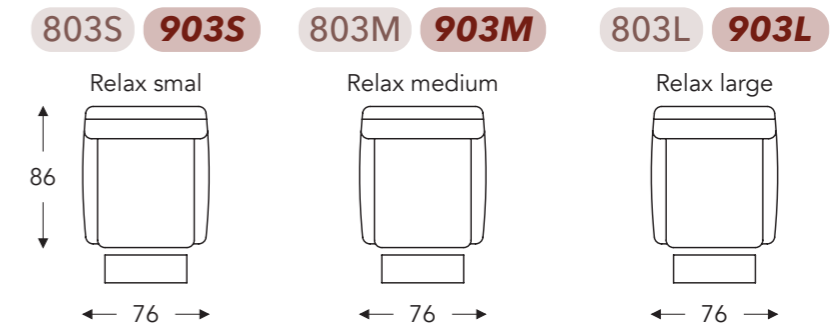

MET GASVEER MET DOORLOPENDE MAT (VASTE HOOFDSTEUN)

MET 2 MOTOREN (VASTE HOOFDSTEUN)

MET 2 MOTOREN MET DOORLOPENDE MAT (VASTE HOOFDSTEUN)

(Tolerantie op afmetingen +/- 3%)

	A	B	E	F	G	H
	armhoogte	breedte	zitdiepte	zithoogte	rughoogte	diepte
S: smal	64 cm	76 cm	50 cm	47 cm	102 cm	86 cm
M: medium	66 cm	76 cm	50 cm	49 cm	108 cm	86 cm
L: large	68 cm	76 cm	50 cm	51 cm	114 cm	86 cm

Neo-Style

Manuele hoofdsteun

Elektrische hoofdsteun

MET GASVEER

MET GASVEER MET DOORLOPENDE MAT

MET 2 MOTOREN

MET 2 MOTOREN MET DOORLOPENDE MAT

(Tolerantie op afmetingen +/- 3%)

	A	B	E	F	G	H
	armhoogte	breedte	zitdiepte	zithoogte	rughoogte	diepte
S: smal	64 cm	76 cm	50 cm	47 cm	102 cm	86 cm
M: medium	66 cm	76 cm	50 cm	49 cm	108 cm	86 cm
L: large	68 cm	76 cm	50 cm	51 cm	114 cm	86 cm