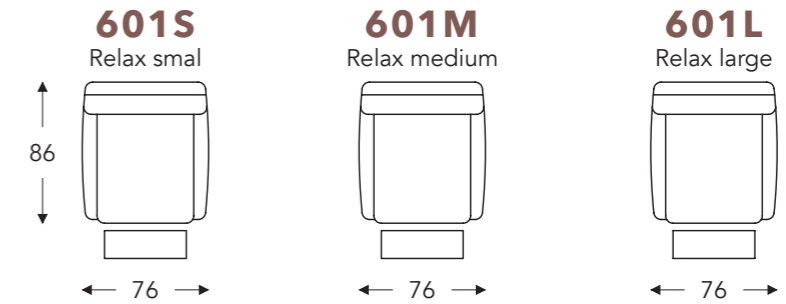

MET GASVEER MET DOORLOPENDE MAT (VASTE HOOFDSTEUN)

MET 2 MOTOREN (VASTE HOOFDSTEUN)

MET 2 MOTOREN MET DOORLOPENDE MAT (VASTE HOOFDSTEUN)

(Tolerantie op afmetingen +/- 3%)

	A	B	E	F	G	H
	armhoogte	breedte	zitdiepte	zithoogte	rughoogte	diepte
S: smal	64 cm	76 cm	50 cm	47 cm	102 cm	86 cm
M: medium	66 cm	76 cm	50 cm	49 cm	108 cm	86 cm
L: large	68 cm	76 cm	50 cm	51 cm	114 cm	86 cm

	A	B	E	F	G	H
	armhoogte	breedte	zitdiepte	zithoogte	rughoogte	diepte
S: smal	64 cm	76 cm	50 cm	47 cm	102 cm	86 cm
M: medium	66 cm	76 cm	50 cm	49 cm	108 cm	86 cm
L: large	68 cm	76 cm	50 cm	51 cm	114 cm	86 cm