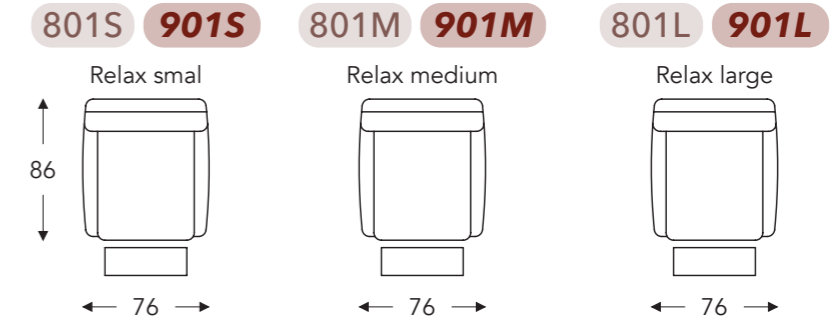

MET GASVEER MET DOORLOPENDE MAT (VASTE HOOFDSTEUN)

MET 2 MOTOREN (VASTE HOOFDSTEUN)

MET 2 MOTOREN MET DOORLOPENDE MAT (VASTE HOOFDSTEUN)

(Tolerantie op afmetingen +/- 3%)

	A	B	E	F	G	H
	armhoogte	breedte	zitdiepte	zithoogte	rughoogte	diepte
S: smal	64 cm	76 cm	50 cm	47 cm	102 cm	86 cm
M: medium	66 cm	76 cm	50 cm	49 cm	108 cm	86 cm
L: large	68 cm	76 cm	50 cm	51 cm	114 cm	86 cm

Neo-Style

Manuele hoofdsteun

Elektrische hoofdsteun

MET GASVEER

MET GASVEER MET DOORLOPENDE MAT

MET 2 MOTOREN

MET 2 MOTOREN MET DOORLOPENDE MAT

(Tolerantie op afmetingen +/- 3%)

	A	B	E	F	G	H
	armhoogte	breedte	zitdiepte	zithoogte	rughoogte	diepte
S: smal	64 cm	76 cm	50 cm	47 cm	102 cm	86 cm
M: medium	66 cm	76 cm	50 cm	49 cm	108 cm	86 cm
L: large	68 cm	76 cm	50 cm	51 cm	114 cm	86 cm