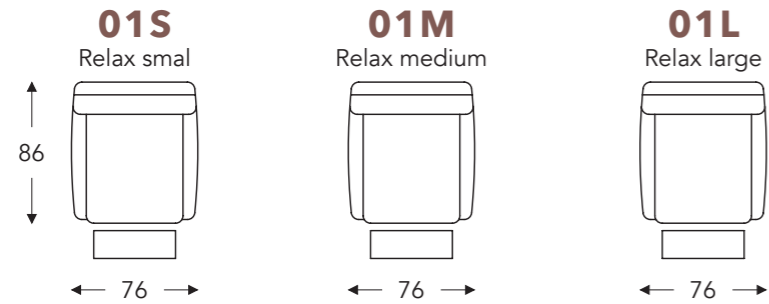

MET GASVEER MET DOORLOPENDE MAT (VASTE HOOFDSTEUN)

MET 2 MOTOREN (VASTE HOOFDSTEUN)

MET 2 MOTOREN MET DOORLOPENDE MAT (VASTE HOOFDSTEUN)

(Tolerantie op afmetingen +/- 3%)

	A	B	E	F	G	H
	armhoogte	breedte	zitdiepte	zithoogte	rughoogte	diepte
S: smal	64 cm	76 cm	50 cm	47 cm	102 cm	86 cm
M: medium	66 cm	76 cm	50 cm	49 cm	108 cm	86 cm
L: large	68 cm	76 cm	50 cm	51 cm	114 cm	86 cm

	A	B	E	F	G	H
	armhoogte	breedte	zitdiepte	zithoogte	rughoogte	diepte
S: smal	64 cm	76 cm	50 cm	47 cm	102 cm	86 cm
M: medium	66 cm	76 cm	50 cm	49 cm	108 cm	86 cm
L: large	68 cm	76 cm	50 cm	51 cm	114 cm	86 cm