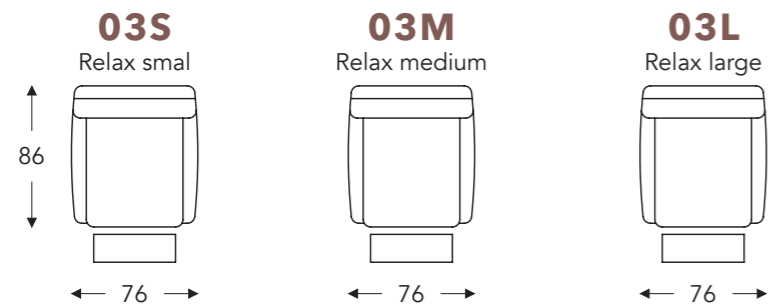

MET GASVEER MET DOORLOPENDE MAT (VASTE HOOFDSTEUN)

MET 2 MOTOREN (VASTE HOOFDSTEUN)

MET 2 MOTOREN MET DOORLOPENDE MAT (VASTE HOOFDSTEUN)

(Tolerantie op afmetingen +/- 3%)

	A	B	E	F	G	H
	armhoogte	breedte	zitdiepte	zithoogte	rughoogte	diepte
S: smal	64 cm	76 cm	50 cm	47 cm	102 cm	86 cm
M: medium	66 cm	76 cm	50 cm	49 cm	108 cm	86 cm
L: large	68 cm	76 cm	50 cm	51 cm	114 cm	86 cm

	A	B	E	F	G	H
	armhoogte	breedte	zitdiepte	zithoogte	rughoogte	diepte
S: smal	64 cm	76 cm	50 cm	47 cm	102 cm	86 cm
M: medium	66 cm	76 cm	50 cm	49 cm	108 cm	86 cm
L: large	68 cm	76 cm	50 cm	51 cm	114 cm	86 cm