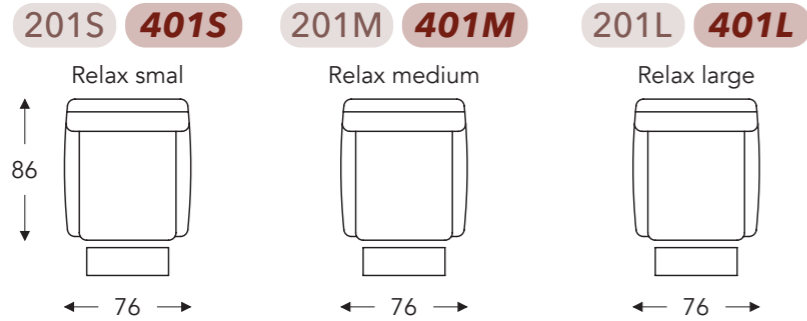

OVERZICHT ELEMENTEN

RELAX ELEMENTEN MET HOOFDSTEUN

ISOLA-RELAX

Manuele hoofdsteun

Elektrische hoofdsteun

Neo-Style

ISOLA-RELAX

RELAX ELEMENTEN MET HOOFDSTEUN

Neo-Style

Manuele hoofdsteun

Elektrische hoofdsteun

MET GASVEER