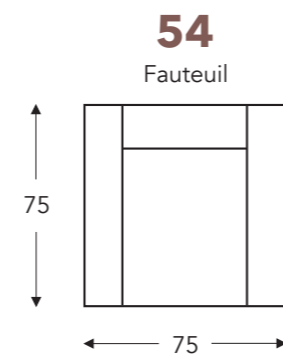

JAVA
MECAM

JAVA
MECAM

(Tolérance sur les dimensions jusqu'à $\pm 3\%$)

- A. Hauteur accoudoir: 70 cm
- B. Largeur: 75 cm
- C. Hauteur des pieds: 23/18 cm
- E. Profondeur siège: 45 cm
- F. Hauteur siège: 47 cm
- G. Hauteur du dossier: 84 cm
- H. Profondeur: 75 cm