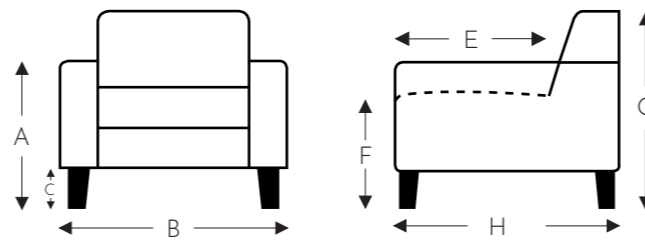

JAVA
MECAM

JAVA
MECAM

(Tolérance sur les dimensions jusqu'à $\pm 3\%$)

- A. Hauteur accoudoir: 70 cm
- B. Largeur: 75 cm
- C. Hauteur des pieds: 23/18 cm
- E. Profondeur siège: 45 cm
- F. Hauteur siège: 47 cm
- G. Hauteur du dossier: 84 cm
- H. Profondeur: 75 cm