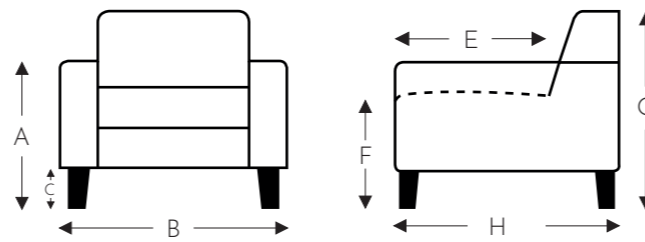

OVERZICHT ELEMENTEN

VASTE ELEMENTEN

JAVA
MECAM

JAVA
MECAM

VASTE ELEMENTEN

(Tolerantie op afmetingen +/- 3%)

- A. Armhoogte: 70 cm
- B. Breedte: 75 cm
- C. Poothoogte: 23/18 cm
- E. Zitdiepte: 45 cm
- F. Zithoogte: 47 cm
- G. Rughoogte: 84cm
- H. Diepte: 75cm