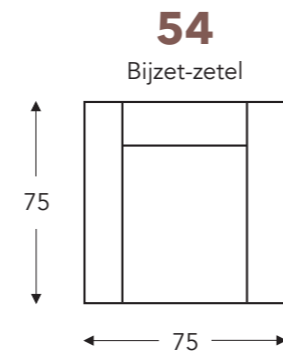

OVERZICHT ELEMENTEN

VASTE ELEMENTEN

JAVA
MECAM

JAVA
MECAM

VASTE ELEMENTEN

(Tolerantie op afmetingen +/- 3%)

- A. Armhoogte: 70 cm
- B. Breedte: 75 cm
- C. Poothoogte: 23/18 cm
- E. Zitdiepte: 45 cm
- F. Zithoogte: 47 cm
- G. Rughoogte: 84cm
- H. Diepte: 75cm