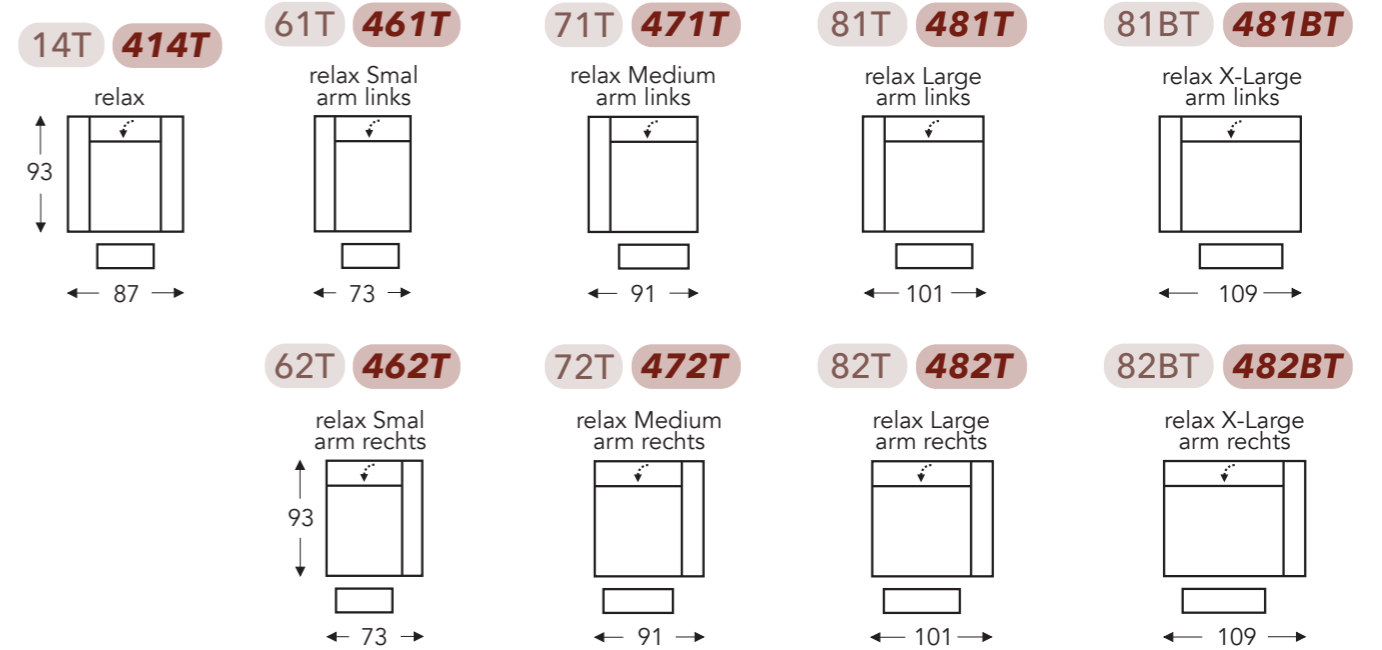

OVERZICHT ELEMENTEN

VASTE ELEMENTEN MET VASTE HOOFDSTEUN

JULIA

Neo-Style

JULIA

Neo-Style

RELAX ELEMENTEN MET HOOFDSTEUN

Manuele hoofdsteun Elektrische hoofdsteun

T = 2 motoren

VASTE ELEMENTEN MET LAGE RUG

(Tolerantie op afmetingen +/- 3%)

- A. Armhoogte: 64 cm
- B. Breedte: variabel aan elementen
- C. Poothoogte: 2,5 cm
- D. Arm breedte: 17 cm
- E. Zitdiepte: 55 cm
- F. Zithoogte: 49 cm
- G. Rughoogte: 109 cm (S=lage rug 94cm)
- H. Diepte: 93 cm