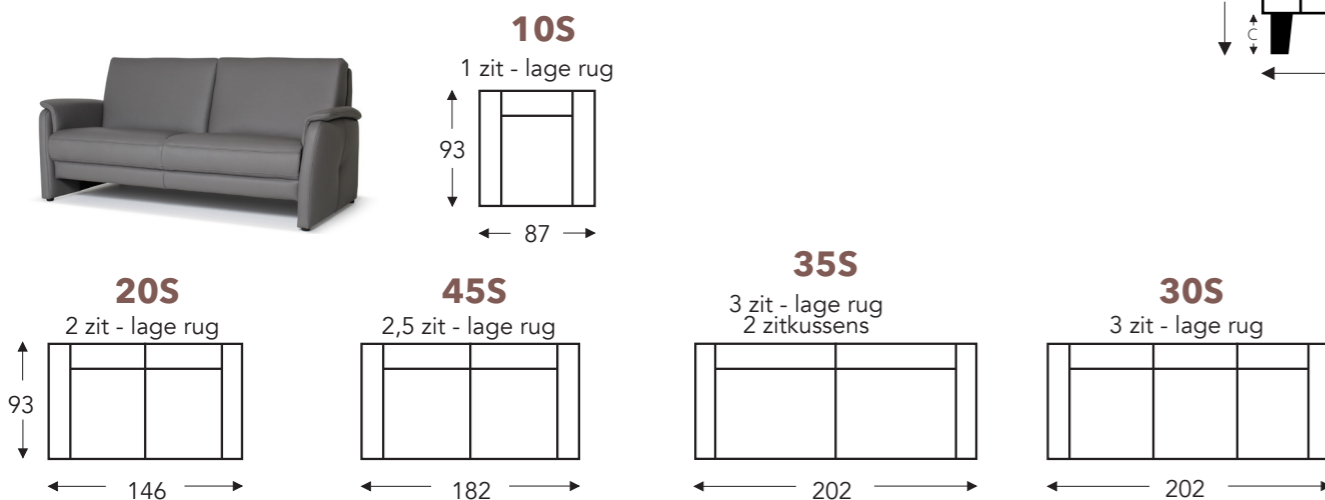

OVERZICHT ELEMENTEN

VASTE ELEMENTEN MET VASTE HOOFDSTEUN

JULIA

Neo-Style

JULIA

Neo-Style

RELAX ELEMENTEN MET HOOFDSTEUN

Manuele hoofdsteun Elektrische hoofdsteun

T = 2 motoren

VASTE ELEMENTEN MET LAGE RUG

(Tolerantie op afmetingen +/- 3%)

- A. Armhoogte: 64 cm
- B. Breedte: variabel aan elementen
- C. Poothoogte: 2,5 cm
- D. Arm breedte: 17 cm
- E. Zitdiepte: 55 cm
- F. Zithoogte: 49 cm
- G. Rughoogte: 109 cm (S=lage rug 94cm)
- H. Diepte: 93 cm