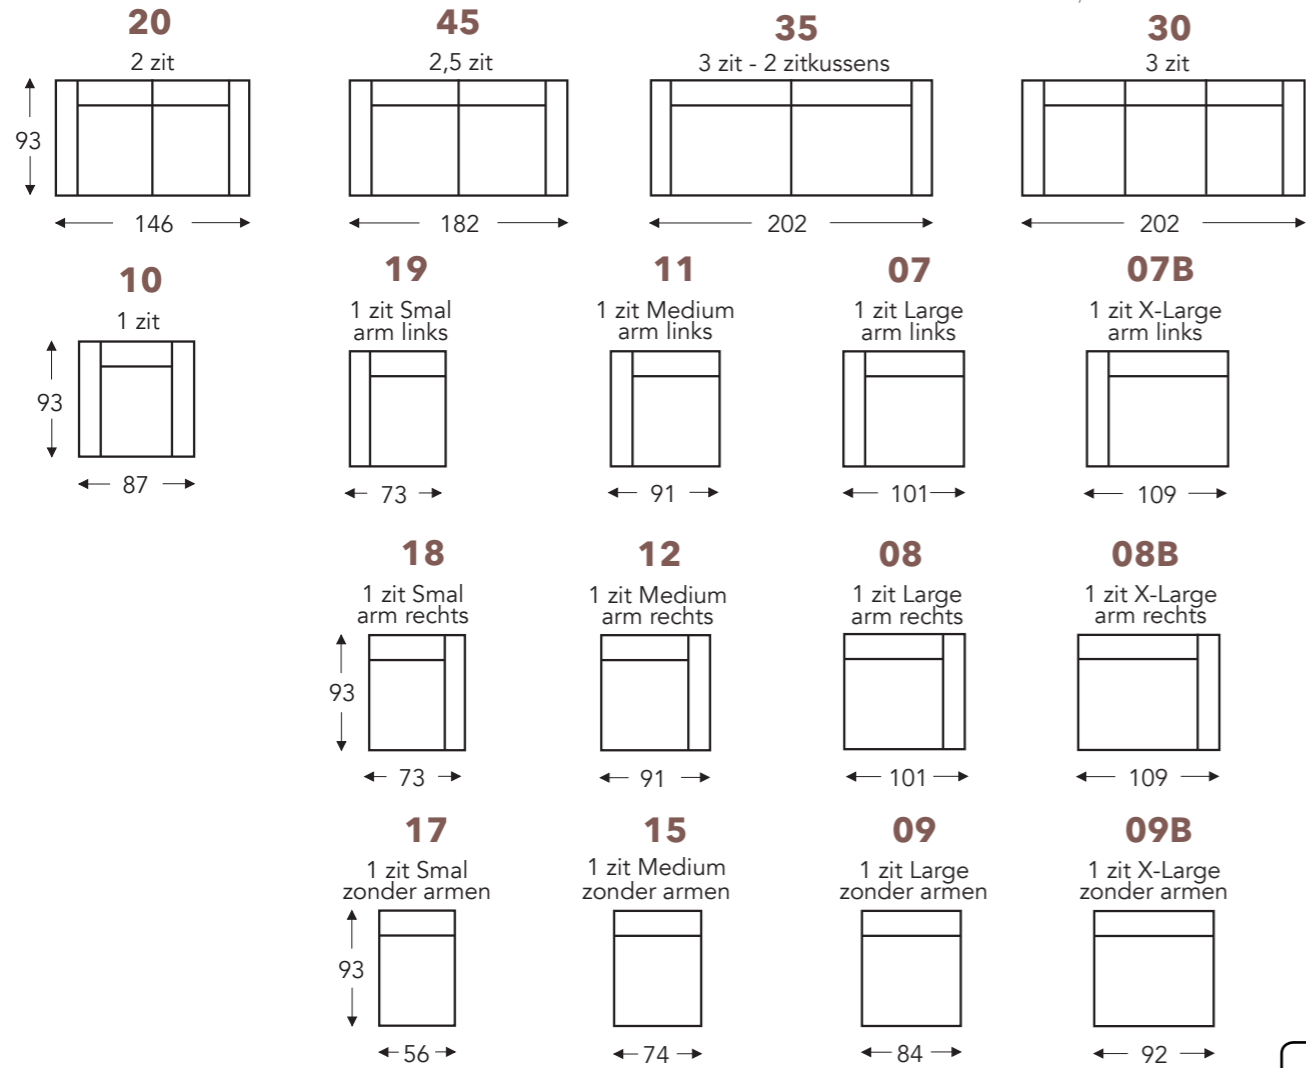

OVERZICHT ELEMENTEN

VASTE ELEMENTEN MET VASTE HOOFDSTEUN

JULIA

Neo-Style

JULIA

Neo-Style