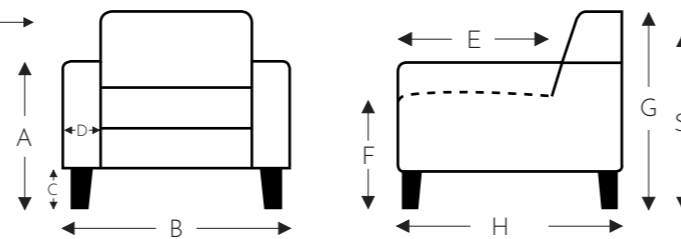

OVERZICHT ELEMENTEN

VASTE ELEMENTEN MET VASTE HOOFDSTEUN

JULIA

Neo-Style

JULIA

Neo-Style

RELAX ELEMENTEN MET HOOFDSTEUN

Manuele hoofdsteun Elektrische hoofdsteun

T = 2 motoren

VASTE ELEMENTEN MET LAGE RUG

(Tolerantie op afmetingen +/- 3%)

- A. Armhoogte: 64 cm
- B. Breedte: variabel aan elementen
- C. Poothoogte: 2,5 cm
- D. Arm breedte: 17 cm
- E. Zitdiepte: 55 cm
- F. Zithoogte: 49 cm
- G. Rughoogte: 109 cm (S=lage rug 94cm)
- H. Diepte: 93 cm