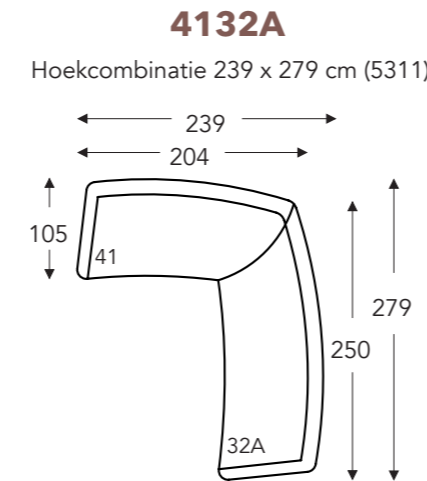

OVERZICHT ELEMENTEN

VASTE ELEMENTEN

LANA

MECAM

LANA

MECAM

VASTE ELEMENTEN

- B. Breedte: variabel aan elementen
- C. Poothoogte: 18 cm
- E. Zitdiepte: 56 cm
- F. Zithoogte: 44 cm
- G. Rughoogte: 84 cm
- H. Diepte: 105 cm

5342

Longchair arm links -
2,5 zit arm rechts (553)

4154

2,5 zit arm links -
Longchair arm rechts (846)

5142

Hoekcombinatie -
dormeuse links - 249 x 239 cm (5375)

5132

Hoekcombinatie -
dormeuse links - 249 x 269 cm (5376)

3152

Hoekcombinatie -
dormeuse rechts - 269 x 249 cm (5374)

58

Vrijstaande dormeuse rechts -
Arm rechts (6091)

B. Breedte: variabel aan elementen
C. Poothoogte: 18 cm
E. Zitdiepte: 56 cm
F. Zithoogte: 44 cm
G. Rughoogte: 84 cm
H. Diepte: 105 cm

(Tolerantie op afmetingen +/- 3%)