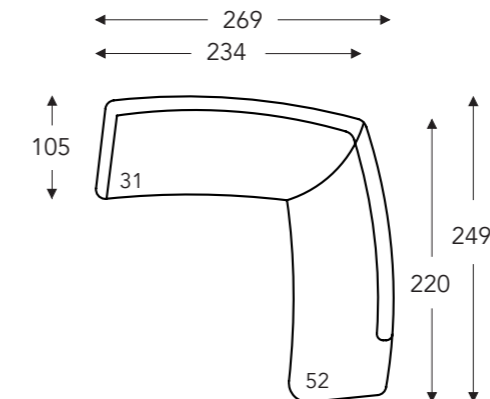

OVERZICHT ELEMENTEN

VASTE ELEMENTEN

LANA

MECAM

LANA

MECAM

VASTE ELEMENTEN

- B. Breedte: variabel aan elementen
- C. Poothoogte: 18 cm
- E. Zitdiepte: 56 cm
- F. Zithoogte: 44 cm
- G. Rughoogte: 84 cm
- H. Diepte: 105 cm

57

Vrijstaande dormeuse links -
Arm links (6093)

5332

Longchair arm links -
3 zit arm rechts (860)

3154

3 zit arm links -
Longchair arm rechts (598)

4152

Hoekcombinatie -
dormeuse rechts - 239 x 249 cm (5373)

3152

Hoekcombinatie -
dormeuse rechts - 269 x 249 cm (5374)

58

Vrijstaande dormeuse rechts -
Arm rechts (6091)

B. Breedte: variabel aan elementen
C. Poothoogte: 18 cm
E. Zitdiepte: 56 cm
F. Zithoogte: 44 cm
G. Rughoogte: 84 cm
H. Diepte: 105 cm

(Tolerantie op afmetingen +/- 3%)