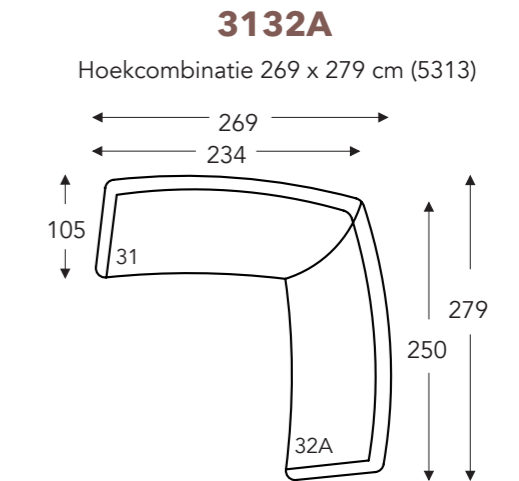

OVERZICHT ELEMENTEN

VASTE ELEMENTEN

LANA

MECAM

LANA

MECAM

VASTE ELEMENTEN

- B. Breedte: variabel aan elementen
- C. Poothoogte: 18 cm
- E. Zitdiepte: 56 cm
- F. Zithoogte: 44 cm
- G. Rughoogte: 84 cm
- H. Diepte: 105 cm

5342

Longchair arm links -
2,5 zit arm rechts (553)

4154

2,5 zit arm links -
Longchair arm rechts (846)

5142

Hoekcombinatie -
dormeuse links - 249 x 239 cm (5375)

5132

Hoekcombinatie -
dormeuse links - 249 x 269 cm (5376)

3152

Hoekcombinatie -
dormeuse rechts - 269 x 249 cm (5374)

58

Vrijstaande dormeuse rechts -
Arm rechts (6091)

B. Breedte: variabel aan elementen
C. Poothoogte: 18 cm
E. Zitdiepte: 56 cm
F. Zithoogte: 44 cm
G. Rughoogte: 84 cm
H. Diepte: 105 cm

(Tolerantie op afmetingen +/- 3%)