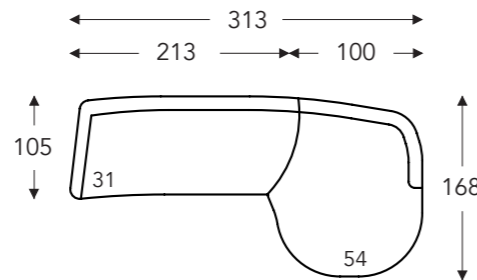

OVERZICHT ELEMENTEN

VASTE ELEMENTEN

LANA

MECAM

LANA

MECAM

VASTE ELEMENTEN

- B. Breedte: variabel aan elementen
- C. Poothoogte: 18 cm
- E. Zitdiepte: 56 cm
- F. Zithoogte: 44 cm
- G. Rughoogte: 84 cm
- H. Diepte: 105 cm

57

Vrijstaande dormeuse links -
Arm links (6093)

5332

Longchair arm links -
3 zit arm rechts (860)

3154

3 zit arm links -
Longchair arm rechts (598)

4152

Hoekcombinatie -
dormeuse rechts - 239 x 249 cm (5373)

3152

Hoekcombinatie -
dormeuse rechts - 269 x 249 cm (5374)

58

Vrijstaande dormeuse rechts -
Arm rechts (6091)

B. Breedte: variabel aan elementen
C. Poothoogte: 18 cm
E. Zitdiepte: 56 cm
F. Zithoogte: 44 cm
G. Rughoogte: 84 cm
H. Diepte: 105 cm

(Tolerantie op afmetingen +/- 3%)