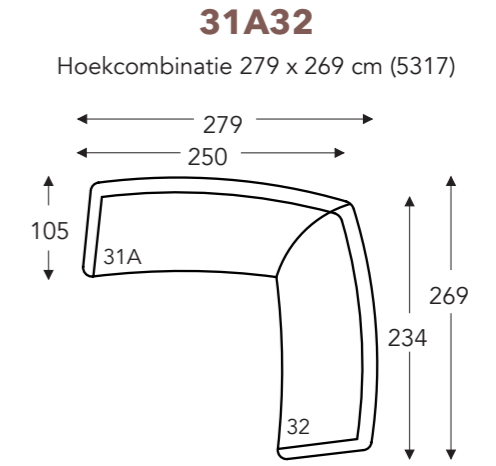

OVERZICHT ELEMENTEN

VASTE ELEMENTEN

LANA

MECAM

LANA

MECAM

VASTE ELEMENTEN

- B. Breedte: variabel aan elementen
- C. Poothoogte: 18 cm
- E. Zitdiepte: 56 cm
- F. Zithoogte: 44 cm
- G. Rughoogte: 84 cm
- H. Diepte: 105 cm

5342

Longchair arm links -
2,5 zit arm rechts (553)

4154

2,5 zit arm links -
Longchair arm rechts (846)

5142

Hoekcombinatie -
dormeuse links - 249 x 239 cm (5375)

5132

Hoekcombinatie -
dormeuse links - 249 x 269 cm (5376)

3152

Hoekcombinatie -
dormeuse rechts - 269 x 249 cm (5374)

58

Vrijstaande dormeuse rechts -
Arm rechts (6091)

B. Breedte: variabel aan elementen
C. Poothoogte: 18 cm
E. Zitdiepte: 56 cm
F. Zithoogte: 44 cm
G. Rughoogte: 84 cm
H. Diepte: 105 cm

(Tolerantie op afmetingen +/- 3%)