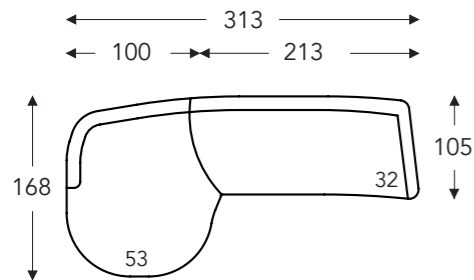

OVERZICHT ELEMENTEN

VASTE ELEMENTEN

LANA

MECAM

LANA

MECAM

VASTE ELEMENTEN

- B. Breedte: variabel aan elementen
- C. Poothoogte: 18 cm
- E. Zitdiepte: 56 cm
- F. Zithoogte: 44 cm
- G. Rughoogte: 84 cm
- H. Diepte: 105 cm

5342

Longchair arm links -
2,5 zit arm rechts (553)

4154

2,5 zit arm links -
Longchair arm rechts (846)

5142

Hoekcombinatie -
dormeuse links - 249 x 239 cm (5375)

5132

Hoekcombinatie -
dormeuse links - 249 x 269 cm (5376)

57

Vrijstaande dormeuse links -
Arm links (6093)

5332

Longchair arm links -
3 zit arm rechts (860)

3154

3 zit arm links -
Longchair arm rechts (598)

4152

Hoekcombinatie -
dormeuse rechts - 239 x 249 cm (5373)

(Tolerantie op afmetingen +/- 3%)