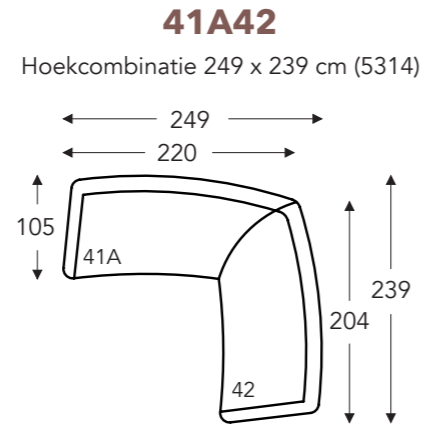

OVERZICHT ELEMENTEN

VASTE ELEMENTEN

LANA

MECAM

LANA

MECAM

VASTE ELEMENTEN

- B. Breedte: variabel aan elementen
- C. Poothoogte: 18 cm
- E. Zitdiepte: 56 cm
- F. Zithoogte: 44 cm
- G. Rughoogte: 84 cm
- H. Diepte: 105 cm

5342

Longchair arm links -
2,5 zit arm rechts (553)

4154

2,5 zit arm links -
Longchair arm rechts (846)

5142

Hoekcombinatie -
dormeuse links - 249 x 239 cm (5375)

5132

Hoekcombinatie -
dormeuse links - 249 x 269 cm (5376)

3152

Hoekcombinatie -
dormeuse rechts - 269 x 249 cm (5374)

58

Vrijstaande dormeuse rechts -
Arm rechts (6091)

B. Breedte: variabel aan elementen
C. Poothoogte: 18 cm
E. Zitdiepte: 56 cm
F. Zithoogte: 44 cm
G. Rughoogte: 84 cm
H. Diepte: 105 cm

(Tolerantie op afmetingen +/- 3%)