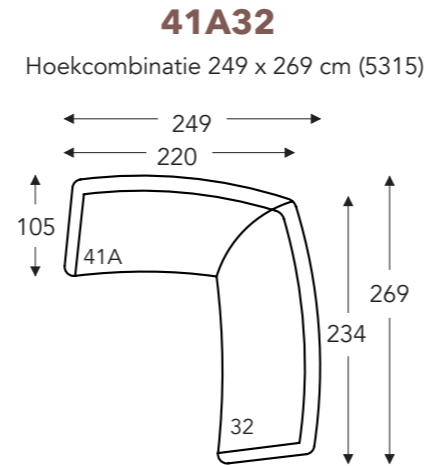

OVERZICHT ELEMENTEN

VASTE ELEMENTEN

LANA

MECAM

LANA

MECAM

VASTE ELEMENTEN

- B. Breedte: variabel aan elementen
- C. Poothoogte: 18 cm
- E. Zitdiepte: 56 cm
- F. Zithoogte: 44 cm
- G. Rughoogte: 84 cm
- H. Diepte: 105 cm

5342

Longchair arm links -
2,5 zit arm rechts (553)

4154

2,5 zit arm links -
Longchair arm rechts (846)

5142

Hoekcombinatie -
dormeuse links - 249 x 239 cm (5375)

5132

Hoekcombinatie -
dormeuse links - 249 x 269 cm (5376)

3152

Hoekcombinatie -
dormeuse rechts - 269 x 249 cm (5374)

58

Vrijstaande dormeuse rechts -
Arm rechts (6091)

B. Breedte: variabel aan elementen
C. Poothoogte: 18 cm
E. Zitdiepte: 56 cm
F. Zithoogte: 44 cm
G. Rughoogte: 84 cm
H. Diepte: 105 cm

(Tolerantie op afmetingen +/- 3%)