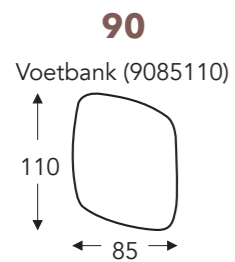

OVERZICHT ELEMENTEN

VASTE ELEMENTEN

LANA

MECAM

LANA

MECAM

VASTE ELEMENTEN

- B. Breedte: variabel aan elementen
- C. Poothoogte: 18 cm
- E. Zitdiepte: 56 cm
- F. Zithoogte: 44 cm
- G. Rughoogte: 84 cm
- H. Diepte: 105 cm