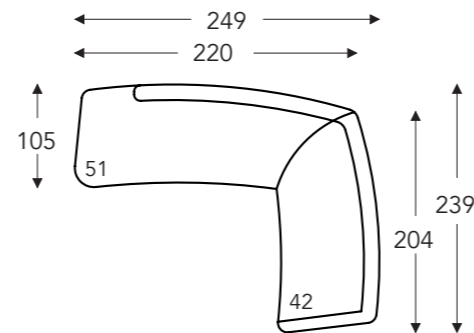

OVERZICHT ELEMENTEN

VASTE ELEMENTEN

LANA

MECAM

LANA

MECAM

VASTE ELEMENTEN

- B. Breedte: variabel aan elementen
- C. Poothoogte: 18 cm
- E. Zitdiepte: 56 cm
- F. Zithoogte: 44 cm
- G. Rughoogte: 84 cm
- H. Diepte: 105 cm

5342

Longchair arm links -
2,5 zit arm rechts (553)

4154

2,5 zit arm links -
Longchair arm rechts (846)

5142

Hoekcombinatie -
dormeuse links - 249 x 239 cm (5375)

5132

Hoekcombinatie -
dormeuse links - 249 x 269 cm (5376)

57

Vrijstaande dormeuse links -
Arm links (6093)

5332

Longchair arm links -
3 zit arm rechts (860)

3154

3 zit arm links -
Longchair arm rechts (598)

4152

Hoekcombinatie -
dormeuse rechts - 239 x 249 cm (5373)

(Tolerantie op afmetingen +/- 3%)