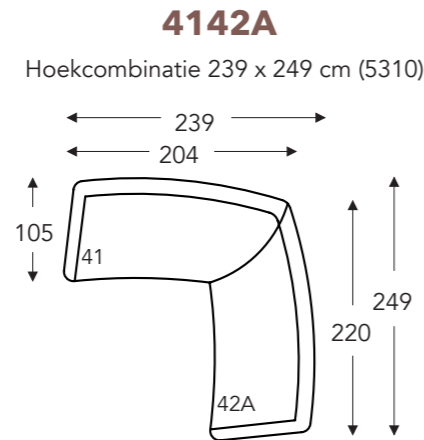

OVERZICHT ELEMENTEN

VASTE ELEMENTEN

LANA

MECAM

LANA

MECAM

VASTE ELEMENTEN

- B. Breedte: variabel aan elementen
- C. Poothoogte: 18 cm
- E. Zitdiepte: 56 cm
- F. Zithoogte: 44 cm
- G. Rughoogte: 84 cm
- H. Diepte: 105 cm

5342

Longchair arm links -
2,5 zit arm rechts (553)

4154

2,5 zit arm links -
Longchair arm rechts (846)

5142

Hoekcombinatie -
dormeuse links - 249 x 239 cm (5375)

5132

Hoekcombinatie -
dormeuse links - 249 x 269 cm (5376)

3152

Hoekcombinatie -
dormeuse rechts - 269 x 249 cm (5374)

58

Vrijstaande dormeuse rechts -
Arm rechts (6091)

B. Breedte: variabel aan elementen
C. Poothoogte: 18 cm
E. Zitdiepte: 56 cm
F. Zithoogte: 44 cm
G. Rughoogte: 84 cm
H. Diepte: 105 cm

(Tolerantie op afmetingen +/- 3%)