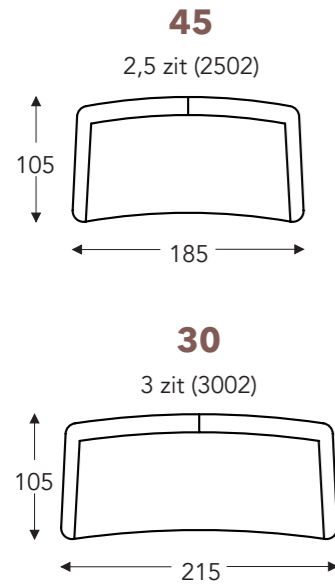

OVERZICHT ELEMENTEN

VASTE ELEMENTEN

LANA

MECAM

LANA

MECAM

VASTE ELEMENTEN

- B. Breedte: variabel aan elementen
- C. Poothoogte: 18 cm
- E. Zitdiepte: 56 cm
- F. Zithoogte: 44 cm
- G. Rughoogte: 84 cm
- H. Diepte: 105 cm

5342

Longchair arm links -
2,5 zit arm rechts (553)

4154

2,5 zit arm links -
Longchair arm rechts (846)

5142

Hoekcombinatie -
dormeuse links - 249 x 239 cm (5375)

5132

Hoekcombinatie -
dormeuse links - 249 x 269 cm (5376)

3152

Hoekcombinatie -
dormeuse rechts - 269 x 249 cm (5374)

58

Vrijstaande dormeuse rechts -
Arm rechts (6091)

B. Breedte: variabel aan elementen
C. Poothoogte: 18 cm
E. Zitdiepte: 56 cm
F. Zithoogte: 44 cm
G. Rughoogte: 84 cm
H. Diepte: 105 cm

(Tolerantie op afmetingen +/- 3%)