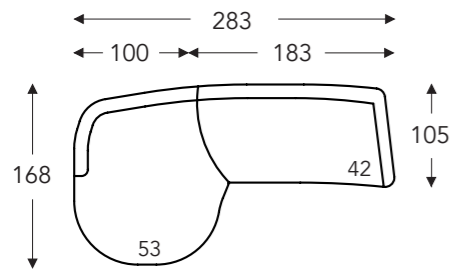

OVERZICHT ELEMENTEN

VASTE ELEMENTEN

LANA

MECAM

LANA

MECAM

VASTE ELEMENTEN

- B. Breedte: variabel aan elementen
- C. Poothoogte: 18 cm
- E. Zitdiepte: 56 cm
- F. Zithoogte: 44 cm
- G. Rughoogte: 84 cm
- H. Diepte: 105 cm

(Tolerantie op afmetingen +/- 3%)

OVERZICHT ELEMENTEN

VASTE ELEMENTEN

LANA

MECAM

LANA

MECAM

VASTE ELEMENTEN

5342

Longchair arm links -
2,5 zit arm rechts (553)

4154

2,5 zit arm links -
Longchair arm rechts (846)

5142

Hoekcombinatie -
dormeuse links - 249 x 239 cm (5375)

5132

Hoekcombinatie -
dormeuse links - 249 x 269 cm (5376)

(Tolerantie op afmetingen +/- 3%)