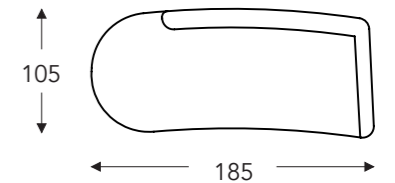

OVERZICHT ELEMENTEN

VASTE ELEMENTEN

LANA

MECAM

LANA

MECAM

VASTE ELEMENTEN

- B. Breedte: variabel aan elementen
- C. Poothoogte: 18 cm
- E. Zitdiepte: 56 cm
- F. Zithoogte: 44 cm
- G. Rughoogte: 84 cm
- H. Diepte: 105 cm

5342

Longchair arm links -
2,5 zit arm rechts (553)

4154

2,5 zit arm links -
Longchair arm rechts (846)

5142

Hoekcombinatie -
dormeuse links - 249 x 239 cm (5375)

5132

Hoekcombinatie -
dormeuse links - 249 x 269 cm (5376)

57

Vrijstaande dormeuse links -
Arm links (6093)

5332

Longchair arm links -
3 zit arm rechts (860)

3154

3 zit arm links -
Longchair arm rechts (598)

4152

Hoekcombinatie -
dormeuse rechts - 239 x 249 cm (5373)

3152

Hoekcombinatie -
dormeuse rechts - 269 x 249 cm (5374)

58

Vrijstaande dormeuse rechts -
Arm rechts (6091)

B. Breedte: variabel aan elementen
C. Poothoogte: 18 cm
E. Zitdiepte: 56 cm
F. Zithoogte: 44 cm
G. Rughoogte: 84 cm
H. Diepte: 105 cm