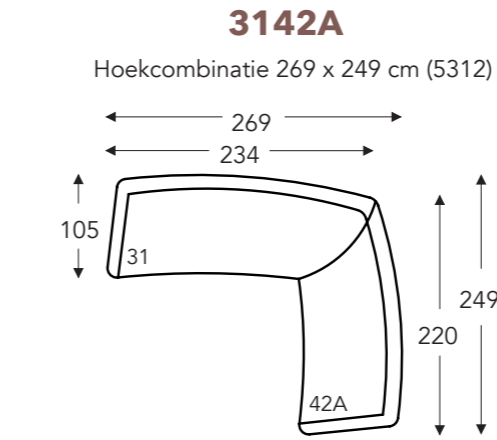

OVERZICHT ELEMENTEN

VASTE ELEMENTEN

LANA

MECAM

LANA

MECAM

VASTE ELEMENTEN

- B. Breedte: variabel aan elementen
- C. Poothoogte: 18 cm
- E. Zitdiepte: 56 cm
- F. Zithoogte: 44 cm
- G. Rughoogte: 84 cm
- H. Diepte: 105 cm

5342

Longchair arm links -
2,5 zit arm rechts (553)

4154

2,5 zit arm links -
Longchair arm rechts (846)

5142

Hoekcombinatie -
dormeuse links - 249 x 239 cm (5375)

5132

Hoekcombinatie -
dormeuse links - 249 x 269 cm (5376)

3152

Hoekcombinatie -
dormeuse rechts - 269 x 249 cm (5374)

58

Vrijstaande dormeuse rechts -
Arm rechts (6091)

B. Breedte: variabel aan elementen
C. Poothoogte: 18 cm
E. Zitdiepte: 56 cm
F. Zithoogte: 44 cm
G. Rughoogte: 84 cm
H. Diepte: 105 cm

(Tolerantie op afmetingen +/- 3%)