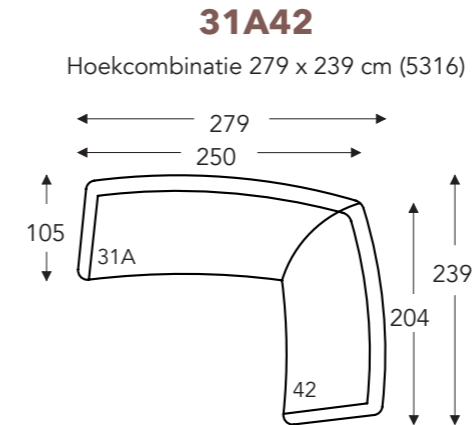

OVERZICHT ELEMENTEN

VASTE ELEMENTEN

LANA

MECAM

LANA

MECAM

VASTE ELEMENTEN

- B. Breedte: variabel aan elementen
- C. Poothoogte: 18 cm
- E. Zitdiepte: 56 cm
- F. Zithoogte: 44 cm
- G. Rughoogte: 84 cm
- H. Diepte: 105 cm

5342

Longchair arm links -
2,5 zit arm rechts (553)

4154

2,5 zit arm links -
Longchair arm rechts (846)

5142

Hoekcombinatie -
dormeuse links - 249 x 239 cm (5375)

5132

Hoekcombinatie -
dormeuse links - 249 x 269 cm (5376)

3152

Hoekcombinatie -
dormeuse rechts - 269 x 249 cm (5374)

58

Vrijstaande dormeuse rechts -
Arm rechts (6091)

B. Breedte: variabel aan elementen
C. Poothoogte: 18 cm
E. Zitdiepte: 56 cm
F. Zithoogte: 44 cm
G. Rughoogte: 84 cm
H. Diepte: 105 cm

(Tolerantie op afmetingen +/- 3%)