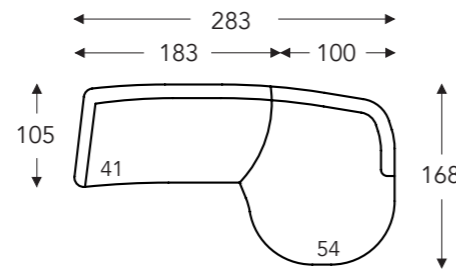

OVERZICHT ELEMENTEN

VASTE ELEMENTEN

LANA

MECAM

LANA

MECAM

VASTE ELEMENTEN

- B. Breedte: variabel aan elementen
- C. Poothoogte: 18 cm
- E. Zitdiepte: 56 cm
- F. Zithoogte: 44 cm
- G. Rughoogte: 84 cm
- H. Diepte: 105 cm

(Tolerantie op afmetingen +/- 3%)

OVERZICHT ELEMENTEN

VASTE ELEMENTEN

LANA

MECAM

LANA

MECAM

VASTE ELEMENTEN

5342

Longchair arm links -
2,5 zit arm rechts (553)

4154

2,5 zit arm links -
Longchair arm rechts (846)

5142

Hoekcombinatie -
dormeuse links - 249 x 239 cm (5375)

5132

Hoekcombinatie -
dormeuse links - 249 x 269 cm (5376)

(Tolerantie op afmetingen +/- 3%)