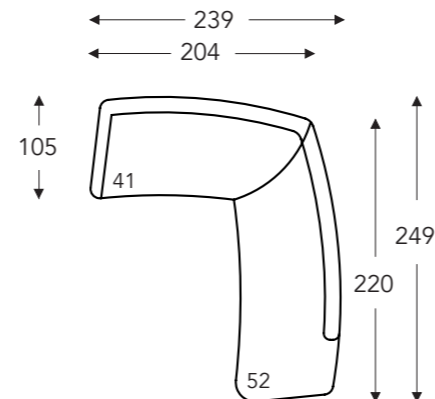

OVERZICHT ELEMENTEN

VASTE ELEMENTEN

LANA

MECAM

LANA

MECAM

VASTE ELEMENTEN

- B. Breedte: variabel aan elementen
- C. Poothoogte: 18 cm
- E. Zitdiepte: 56 cm
- F. Zithoogte: 44 cm
- G. Rughoogte: 84 cm
- H. Diepte: 105 cm

57

Vrijstaande dormeuse links -
Arm links (6093)

5332

Longchair arm links -
3 zit arm rechts (860)

3154

3 zit arm links -
Longchair arm rechts (598)

4152

Hoekcombinatie -
dormeuse rechts - 239 x 249 cm (5373)

3152

Hoekcombinatie -
dormeuse rechts - 269 x 249 cm (5374)

58

Vrijstaande dormeuse rechts -
Arm rechts (6091)

B. Breedte: variabel aan elementen
C. Poothoogte: 18 cm
E. Zitdiepte: 56 cm
F. Zithoogte: 44 cm
G. Rughoogte: 84 cm
H. Diepte: 105 cm

(Tolerantie op afmetingen +/- 3%)