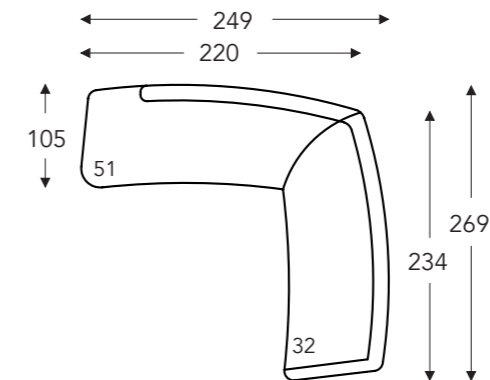

OVERZICHT ELEMENTEN

VASTE ELEMENTEN

LANA

MECAM

LANA

MECAM

VASTE ELEMENTEN

- B. Breedte: variabel aan elementen
- C. Poothoogte: 18 cm
- E. Zitdiepte: 56 cm
- F. Zithoogte: 44 cm
- G. Rughoogte: 84 cm
- H. Diepte: 105 cm

5342

Longchair arm links -
2,5 zit arm rechts (553)

4154

2,5 zit arm links -
Longchair arm rechts (846)

5142

Hoekcombinatie -
dormeuse links - 249 x 239 cm (5375)

5132

Hoekcombinatie -
dormeuse links - 249 x 269 cm (5376)

57

Vrijstaande dormeuse links -
Arm links (6093)

5332

Longchair arm links -
3 zit arm rechts (860)

3154

3 zit arm links -
Longchair arm rechts (598)

4152

Hoekcombinatie -
dormeuse rechts - 239 x 249 cm (5373)

(Tolerantie op afmetingen +/- 3%)