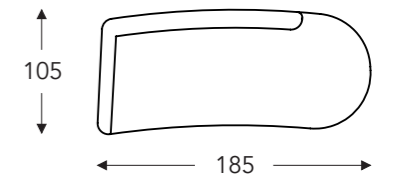

OVERZICHT ELEMENTEN

VASTE ELEMENTEN

LANA

MECAM

LANA

MECAM

VASTE ELEMENTEN

- B. Breedte: variabel aan elementen
- C. Poothoogte: 18 cm
- E. Zitdiepte: 56 cm
- F. Zithoogte: 44 cm
- G. Rughoogte: 84 cm
- H. Diepte: 105 cm

5342

Longchair arm links -
2,5 zit arm rechts (553)

4154

2,5 zit arm links -
Longchair arm rechts (846)

5142

Hoekcombinatie -
dormeuse links - 249 x 239 cm (5375)

5132

Hoekcombinatie -
dormeuse links - 249 x 269 cm (5376)

57

Vrijstaande dormeuse links -
Arm links (6093)

5332

Longchair arm links -
3 zit arm rechts (860)

3154

3 zit arm links -
Longchair arm rechts (598)

4152

Hoekcombinatie -
dormeuse rechts - 239 x 249 cm (5373)

(Tolerantie op afmetingen +/- 3%)