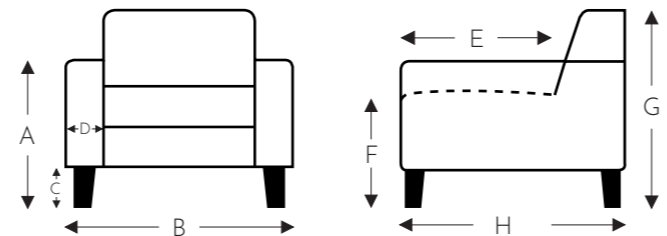

OVERZICHT ELEMENTEN

VASTE ELEMENTEN MET HOOFDSTEUN

LANOS

Neo-Style

LANOS

Neo-Style

RELAX ELEMENTEN MET HOOFDSTEUN

Manuele hoofdsteun L+R

Elektrische hoofdsteun L+R

Manuele hoofdsteun

Elektrische hoofdsteun

T = 2 motoren met Herzwege

(Tolerantie op afmetingen +/- 3%)

- A. Armhoogte: 64 cm
- B. Breedte: variabel aan elementen
- C. Poothoogte: 10 cm
- D. Armbreedte: 20 cm
- E. Zitdiepte: 58 cm
- F. Zithoogte: 48 cm
- G. Rughoogte: 90 cm
- H. Diepte: 105 cm

LONGCHAIR MET FUNCTIES

Manuele hoofdsteun Elektrische hoofdsteun

↓ E = elektrisch uitschuifbare zit