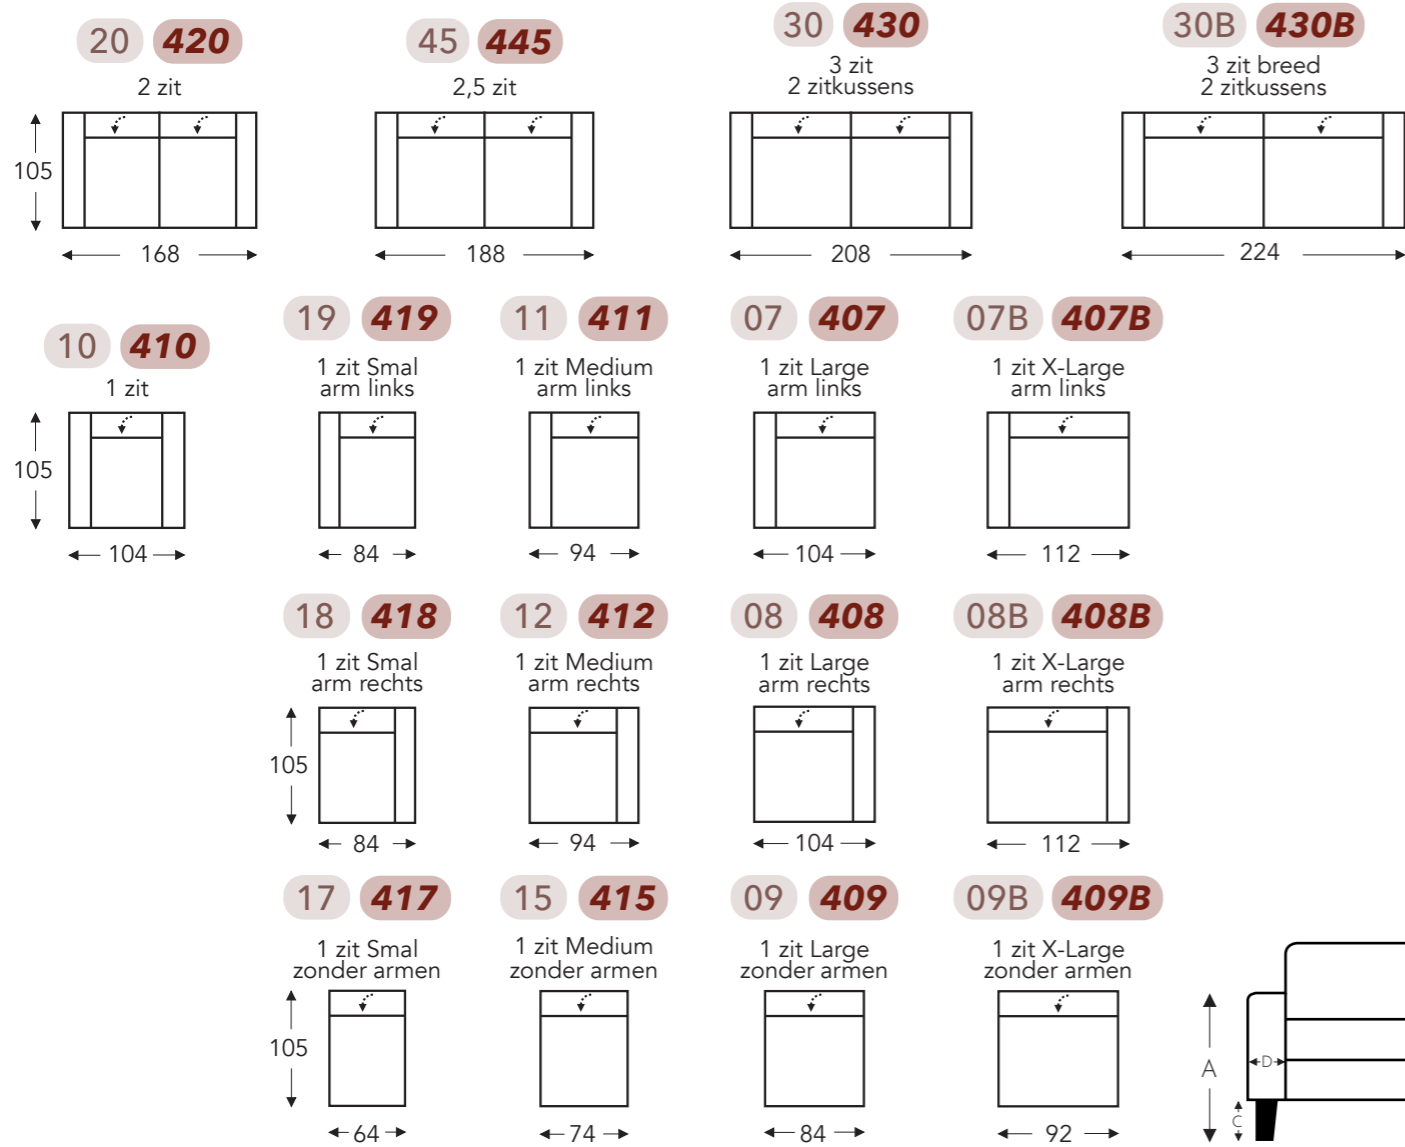

OVERZICHT ELEMENTEN

VASTE ELEMENTEN MET HOOFDSTEUN

LANOS

Neo-Style

LANOS

Neo-Style

RELAX ELEMENTEN MET HOOFDSTEUN

Manuele hoofdsteun L+R

Elektrische hoofdsteun L+R

Manuele hoofdsteun

Elektrische hoofdsteun

T = 2 motoren met Herzwege

(Tolerantie op afmetingen +/- 3%)

- A. Armhoogte: 64 cm
- B. Breedte: variabel aan elementen
- C. Poothoogte: 10 cm
- D. Armbreedte: 20 cm
- E. Zitdiepte: 58 cm
- F. Zithoogte: 48 cm
- G. Rughoogte: 90 cm
- H. Diepte: 105 cm

LONGCHAIR MET FUNCTIES

Manuele hoofdsteun Elektrische hoofdsteun

↓ E = elektrisch uitschuifbare zit