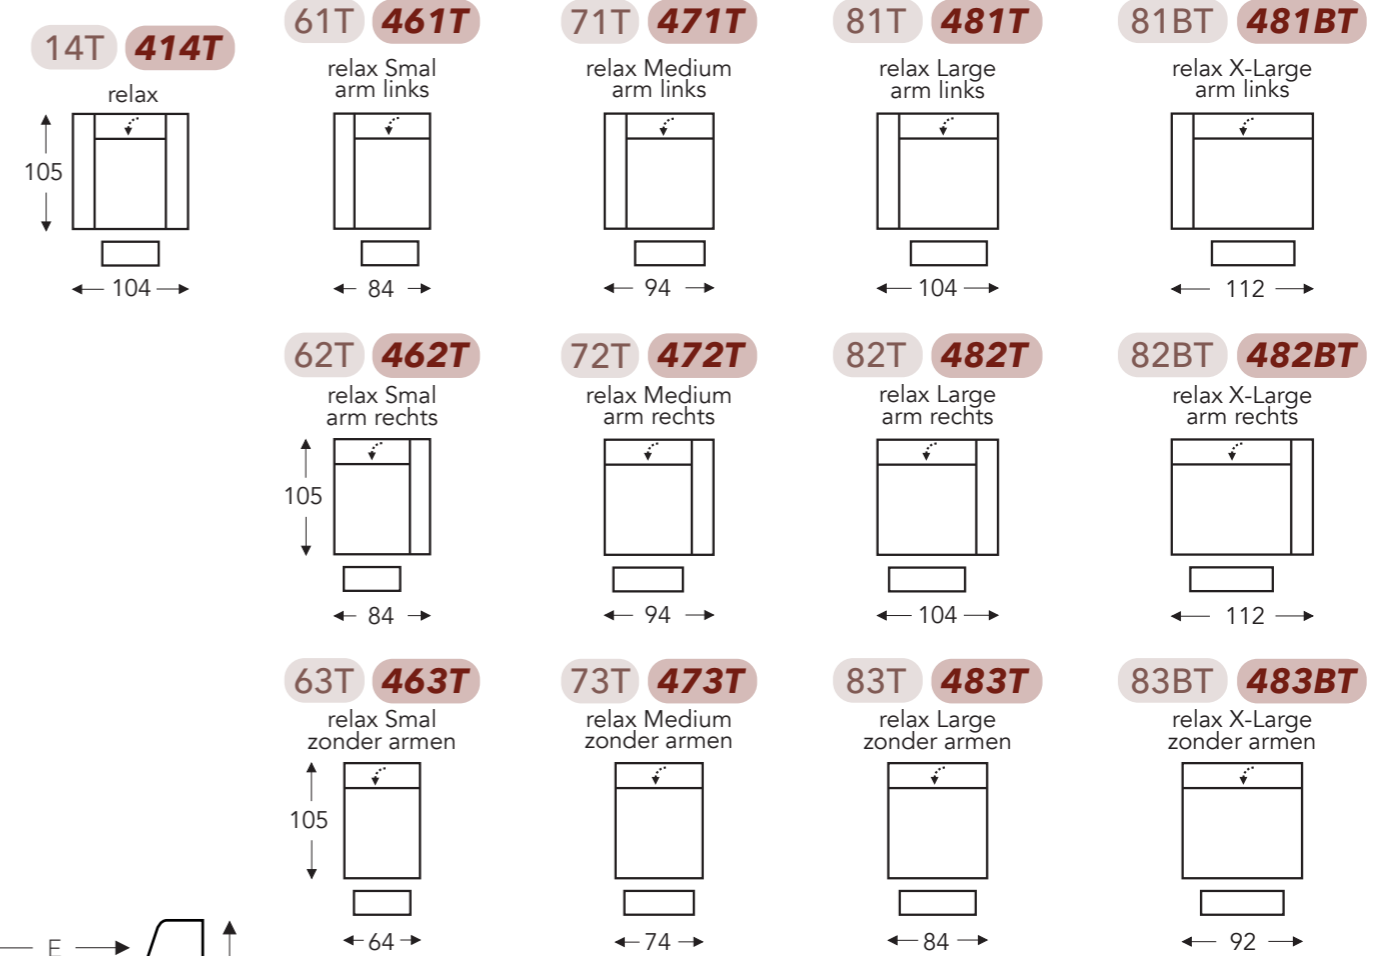

OVERZICHT ELEMENTEN

VASTE ELEMENTEN MET HOOFDSTEUN

LANOS

Neo-Style

LANOS

Neo-Style

RELAX ELEMENTEN MET HOOFDSTEUN

Manuele hoofdsteun L+R

Elektrische hoofdsteun L+R

Manuele hoofdsteun

Elektrische hoofdsteun

T = 2 motoren met Herzwege

(Tolerantie op afmetingen +/- 3%)

- A. Armhoogte: 64 cm
- B. Breedte: variabel aan elementen
- C. Poothoogte: 10 cm
- D. Armbreedte: 20 cm
- E. Zitdiepte: 58 cm
- F. Zithoogte: 48 cm
- G. Rughoogte: 90 cm
- H. Diepte: 105 cm