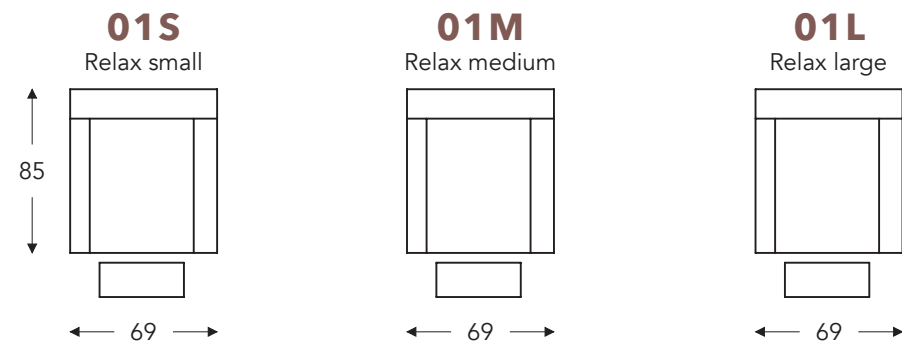

ÉLÉMENTS RELAX AVEC 2 MOTEURS

ÉLÉMENTS RELAX AVEC RESSORT À GAZ

ÉLÉMENTS RELAX AVEC 2 MOTEURS AVEC RELEVEUR

	A	B	E	F	G	H
	Hauteur accoudoir	Largeur	Profondeur siège	Hauteur siège	Hauteur du dossier	Profondeur
S: small	60 cm	69 cm	50 cm	47 cm	101 cm	85 cm
M: medium	62 cm	69 cm	50 cm	49 cm	107 cm	85 cm
L: large	64 cm	69 cm	50 cm	51 cm	113 cm	85 cm

(Tolérance sur les dimensions jusqu'à ±3%)