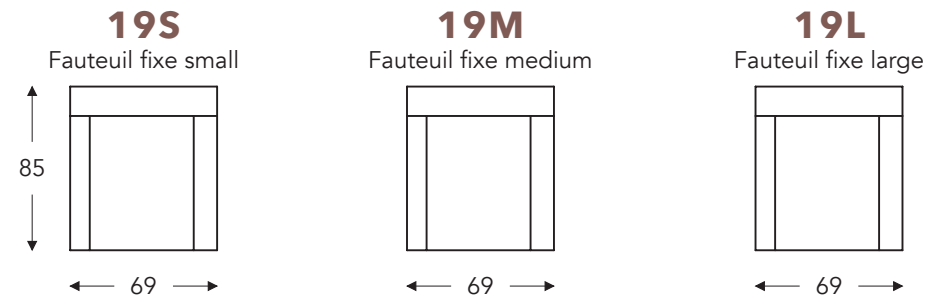

ÉLÉMENTS RELAX AVEC 2 MOTEURS

ÉLÉMENTS RELAX AVEC RESSORT À GAZ

ÉLÉMENTS RELAX AVEC 2 MOTEURS AVEC RELEVEUR

	A	B	E	F	G	H
	Hauteur accoudoir	Largeur	Profondeur siège	Hauteur siège	Hauteur du dossier	Profondeur
S: small	60 cm	69 cm	50 cm	47 cm	101 cm	85 cm
M: medium	62 cm	69 cm	50 cm	49 cm	107 cm	85 cm
L: large	64 cm	69 cm	50 cm	51 cm	113 cm	85 cm

(Tolérance sur les dimensions jusqu'à ±3%)