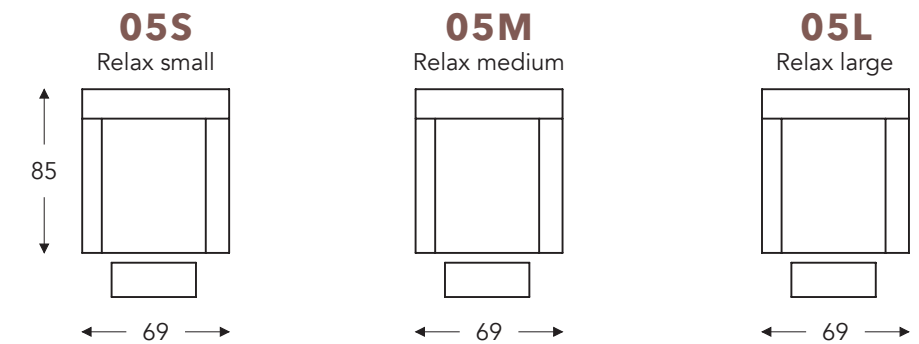

ÉLÉMENTS RELAX AVEC 2 MOTEURS

ÉLÉMENTS RELAX AVEC RESSORT À GAZ

ÉLÉMENTS RELAX AVEC 2 MOTEURS AVEC RELEVEUR

	A	B	E	F	G	H
	Hauteur accoudoir	Largeur	Profondeur siège	Hauteur siège	Hauteur du dossier	Profondeur
S: small	60 cm	69 cm	50 cm	47 cm	101 cm	85 cm
M: medium	62 cm	69 cm	50 cm	49 cm	107 cm	85 cm
L: large	64 cm	69 cm	50 cm	51 cm	113 cm	85 cm

(Tolérance sur les dimensions jusqu'à ±3%)