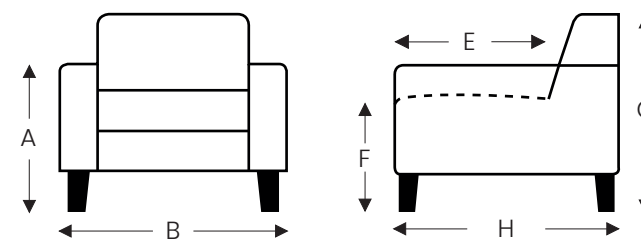

ÉLÉMENTS RELAX AVEC 2 MOTEURS

ÉLÉMENTS RELAX AVEC RESSORT À GAZ

ÉLÉMENTS RELAX AVEC 2 MOTEURS AVEC RELEVEUR

	A	B	E	F	G	H
	Hauteur accoudoir	Largeur	Profondeur siège	Hauteur siège	Hauteur du dossier	Profondeur
S: small	60 cm	69 cm	50 cm	47 cm	101 cm	85 cm
M: medium	62 cm	69 cm	50 cm	49 cm	107 cm	85 cm
L: large	64 cm	69 cm	50 cm	51 cm	113 cm	85 cm

(Tolérance sur les dimensions jusqu'à ±3%)