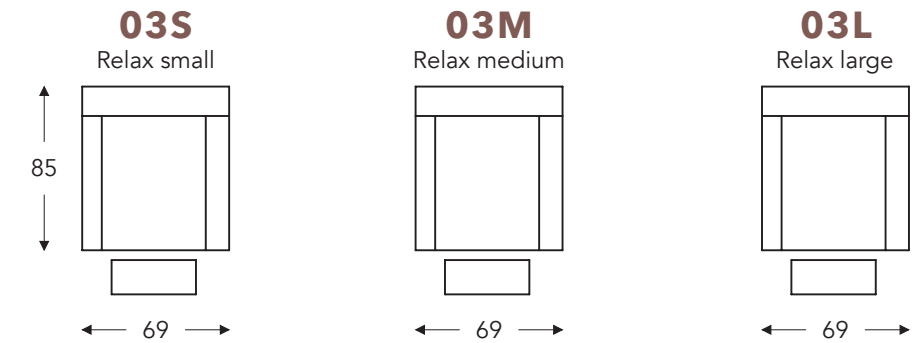

ÉLÉMENTS RELAX AVEC 2 MOTEURS

ÉLÉMENTS RELAX AVEC RESSORT À GAZ

ÉLÉMENTS RELAX AVEC 2 MOTEURS AVEC RELEVEUR

	A	B	E	F	G	H
	Hauteur accoudoir	Largeur	Profondeur siège	Hauteur siège	Hauteur du dossier	Profondeur
S: small	60 cm	69 cm	50 cm	47 cm	101 cm	85 cm
M: medium	62 cm	69 cm	50 cm	49 cm	107 cm	85 cm
L: large	64 cm	69 cm	50 cm	51 cm	113 cm	85 cm

(Tolérance sur les dimensions jusqu'à ±3%)