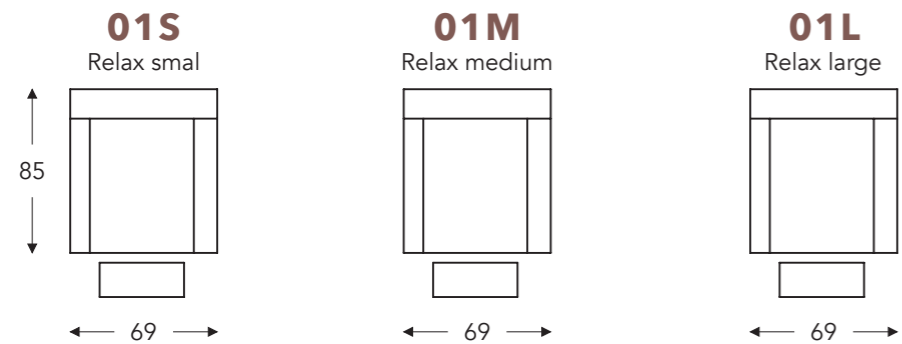

RELAX MET 2 MOTOREN

RELAX MET GASVEER

RELAX MET OPSTAHULP MET 2 MOTOREN

(Tolerantie op afmetingen +/- 3%)

	A armhoogte	B breedte	E zitdiepte	F zithoogte	G rughoogte	H diepte
S: smal	60 cm	69 cm	50 cm	47 cm	101 cm	85 cm
M: medium	62 cm	69 cm	50 cm	49 cm	107 cm	85 cm
L: large	64 cm	69 cm	50 cm	51 cm	113 cm	85 cm