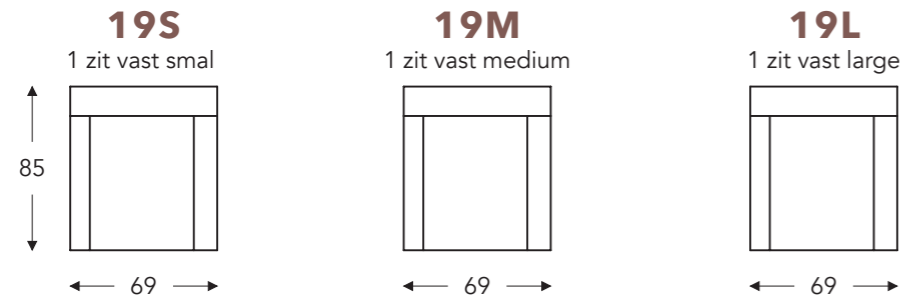

RELAX MET 2 MOTOREN

RELAX MET GASVEER

RELAX MET OPSTAHULP MET 2 MOTOREN

(Tolerantie op afmetingen +/- 3%)

	A armhoogte	B breedte	E zitdiepte	F zithoogte	G rughoogte	H diepte
S: smal	60 cm	69 cm	50 cm	47 cm	101 cm	85 cm
M: medium	62 cm	69 cm	50 cm	49 cm	107 cm	85 cm
L: large	64 cm	69 cm	50 cm	51 cm	113 cm	85 cm