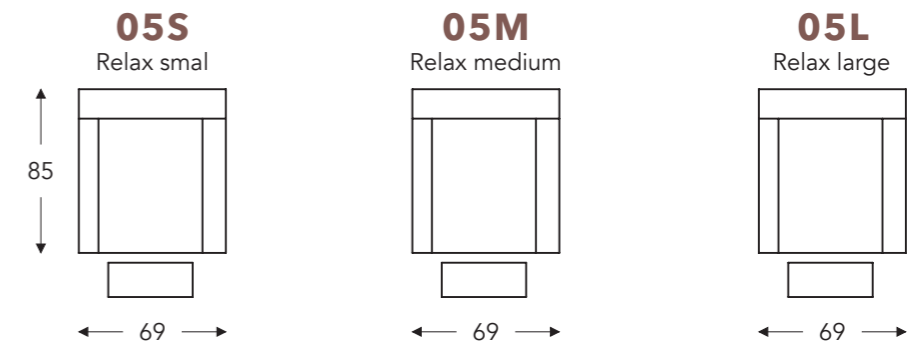

RELAX MET 2 MOTOREN

RELAX MET GASVEER

RELAX MET OPSTAHULP MET 2 MOTOREN

(Tolerantie op afmetingen +/- 3%)

	A armhoogte	B breedte	E zitdiepte	F zithoogte	G rughoogte	H diepte
S: smal	60 cm	69 cm	50 cm	47 cm	101 cm	85 cm
M: medium	62 cm	69 cm	50 cm	49 cm	107 cm	85 cm
L: large	64 cm	69 cm	50 cm	51 cm	113 cm	85 cm