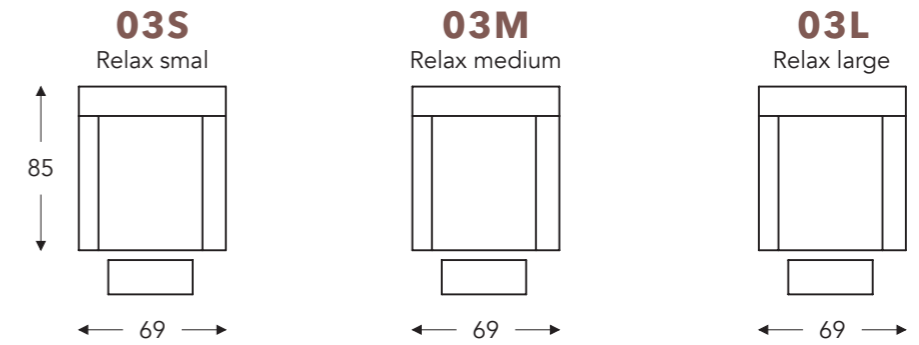

RELAX MET 2 MOTOREN

RELAX MET GASVEER

RELAX MET OPSTAHULP MET 2 MOTOREN

(Tolerantie op afmetingen +/- 3%)

	A armhoogte	B breedte	E zitdiepte	F zithoogte	G rughoogte	H diepte
S: smal	60 cm	69 cm	50 cm	47 cm	101 cm	85 cm
M: medium	62 cm	69 cm	50 cm	49 cm	107 cm	85 cm
L: large	64 cm	69 cm	50 cm	51 cm	113 cm	85 cm