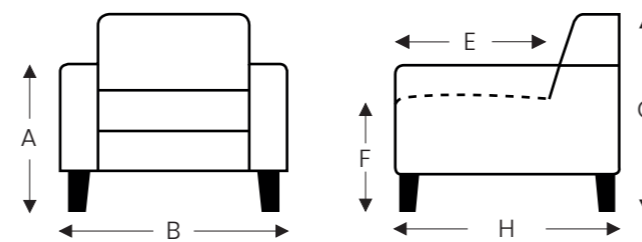

RELAX MET 2 MOTOREN

RELAX MET GASVEER

RELAX MET OPSTAHULP MET 2 MOTOREN

(Tolerantie op afmetingen +/- 3%)

	A armhoogte	B breedte	E zitdiepte	F zithoogte	G rughoogte	H diepte
S: smal	60 cm	69 cm	50 cm	47 cm	101 cm	85 cm
M: medium	62 cm	69 cm	50 cm	49 cm	107 cm	85 cm
L: large	64 cm	69 cm	50 cm	51 cm	113 cm	85 cm