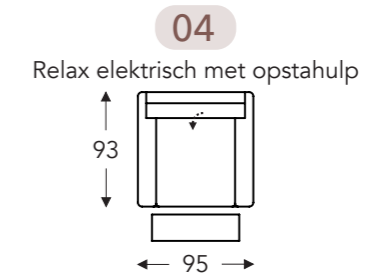

RELAX ELEKTRISCH MET HOOFDSTEUN

Manuele hoofdsteun L+R

RELAX ELEKTRISCH MET OPSTAHULP MET HOOFDSTEUN

Manuele hoofdsteun

B. Breedte: variabel aan elementen
 E. Zitdiepte: 52 cm
 F. Zithoogte: 48 cm
 G. Rughoogte: 106 cm
 H. Diepte: 93 cm

(Tolerantie op afmetingen +/- 3%)