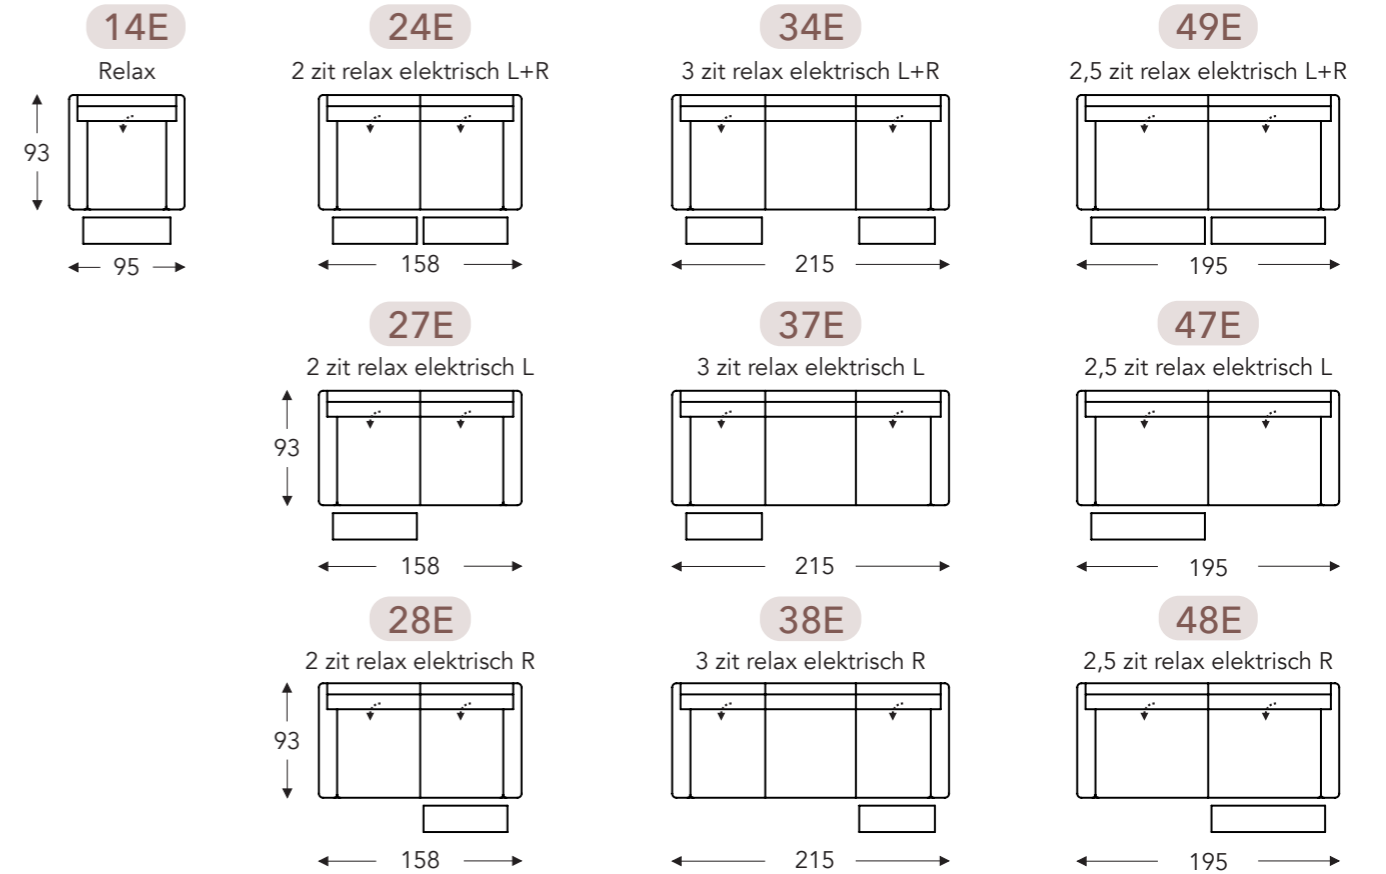

RELAX ELEKTRISCH MET HOOFDSTEUN

Manuele hoofdsteun L+R

RELAX ELEKTRISCH MET OPSTAHULP MET HOOFDSTEUN

Manuele hoofdsteun

B. Breedte: variabel aan elementen
 E. Zitdiepte: 52 cm
 F. Zithoogte: 48 cm
 G. Rughoogte: 106 cm
 H. Diepte: 93 cm

(Tolerantie op afmetingen +/- 3%)