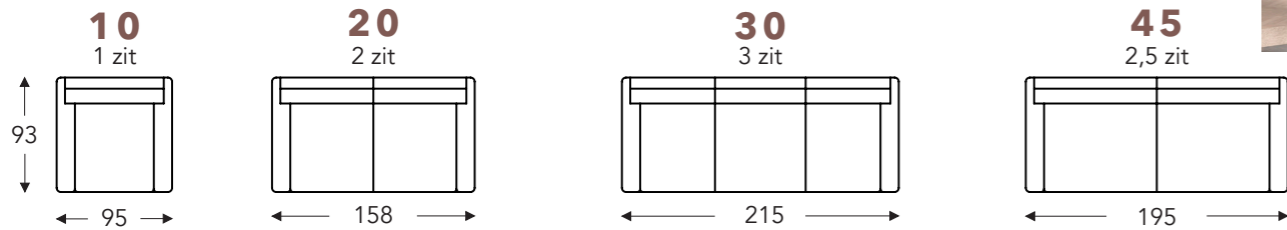

OVERZICHT ELEMENTEN

VASTE ELEMENTEN ZONDER HOOFDSTEUN

LOUNGE

MECAM

RELAX MANUEEL MET HOOFDSTEUN

Manuele hoofdsteun L+R