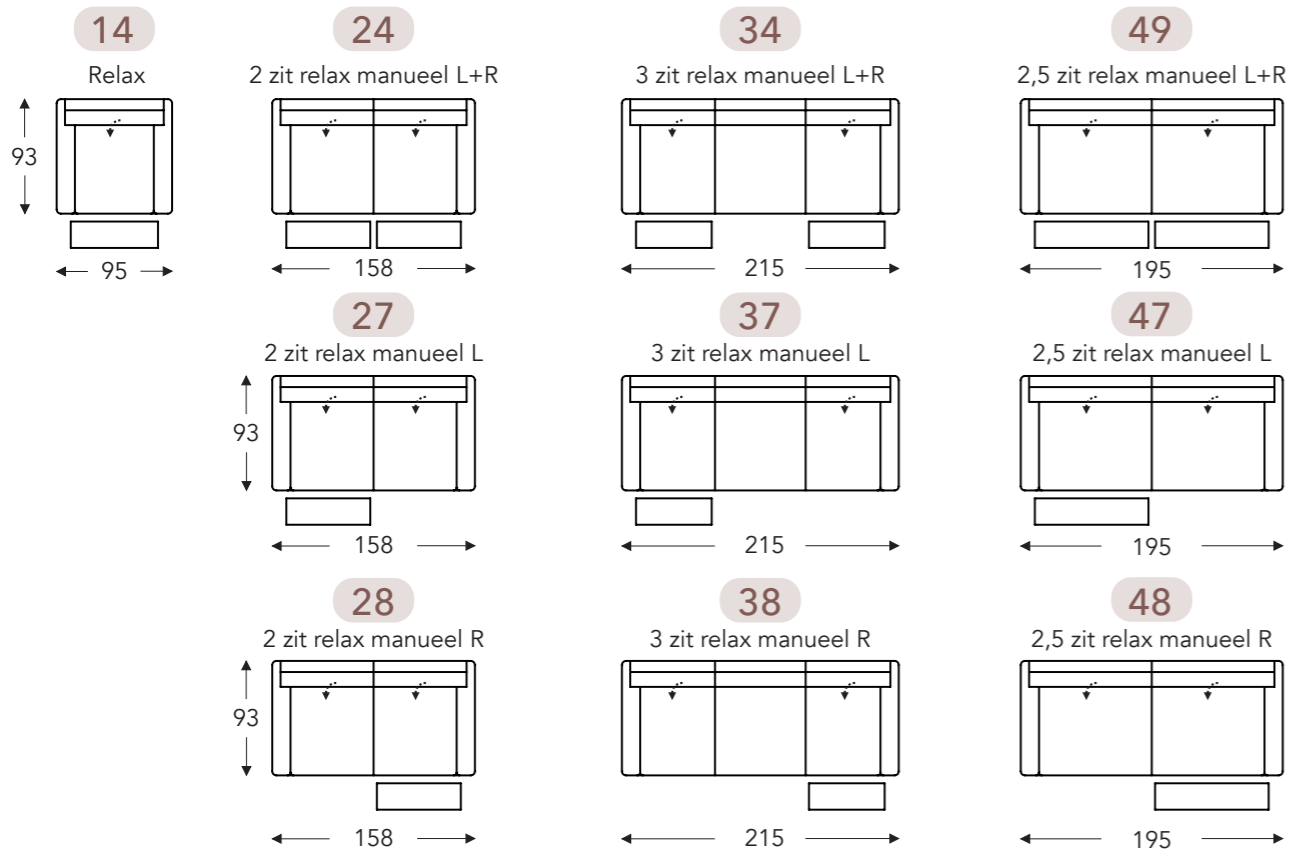

OVERZICHT ELEMENTEN

VASTE ELEMENTEN ZONDER HOOFDSTEUN

LOUNGE

MECAM

RELAX MANUEEL MET HOOFDSTEUN

Manuele hoofdsteun L+R

LOUNGE

MECAM

RELAX ELEKTRISCH MET HOOFDSTEUN

Manuele hoofdsteun L+R

RELAX ELEKTRISCH MET OPSTAHULP MET HOOFDSTEUN

Manuele hoofdsteun

B. Breedte: variabel aan elementen
 E. Zitdiepte: 52 cm
 F. Zithoogte: 48 cm
 G. Rughoogte: 106 cm
 H. Diepte: 93 cm

(Tolerantie op afmetingen +/- 3%)