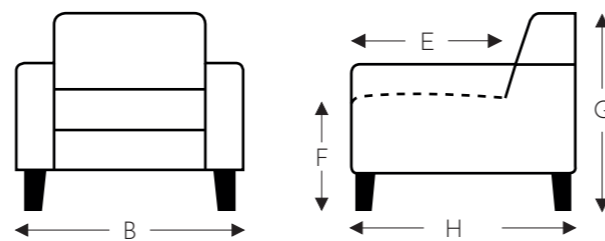

OVERZICHT ELEMENTEN

VASTE ELEMENTEN ZONDER HOOFDSTEUN

LOUNGE

MECAM

RELAX MANUEEL MET HOOFDSTEUN

Manuele hoofdsteun L+R

LOUNGE

MECAM

RELAX ELEKTRISCH MET HOOFDSTEUN

Manuele hoofdsteun L+R

RELAX ELEKTRISCH MET OPSTAHULP MET HOOFDSTEUN

Manuele hoofdsteun

B. Breedte: variabel aan elementen
 E. Zitdiepte: 52 cm
 F. Zithoogte: 48 cm
 G. Rughoogte: 106 cm
 H. Diepte: 93 cm

(Tolerantie op afmetingen +/- 3%)