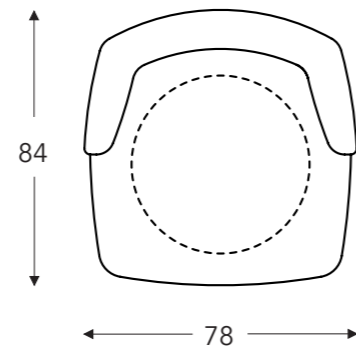

Bijzetfauteuil op draivoet

90

Voetbank

Hoogte: 43cm

90DV

Voetbank op draivoet

Hoogte: 43cm

(Tolerantie op afmetingen +/- 3%)

- B. Breedte: 78 cm
- C. Poothoogte: 18/20 cm
- E. Zitdiepte: 55 cm
- F. Zithoogte: 45/48 cm
- G. Rughoogte: 80 cm
- H. Diepte: 84 cm