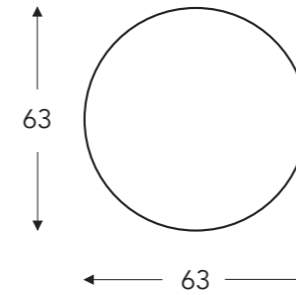

Bijzetfauteuil op draivoet

90

Voetbank

Hoogte: 43cm

90DV

Voetbank op draivoet

Hoogte: 43cm

(Tolerantie op afmetingen +/- 3%)

- B. Breedte: 78 cm
- C. Poothoogte: 18/20 cm
- E. Zitdiepte: 55 cm
- F. Zithoogte: 45/48 cm
- G. Rughoogte: 80 cm
- H. Diepte: 84 cm