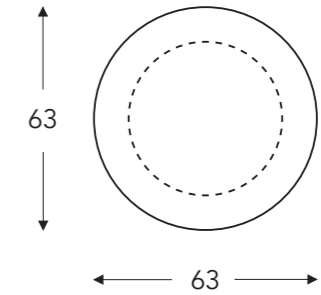

Bijzetfauteuil op draivoet

90

Voetbank

Hoogte: 43cm

90DV

Voetbank op draivoet

Hoogte: 43cm

(Tolerantie op afmetingen +/- 3%)

- B. Breedte: 78 cm
- C. Poothoogte: 18/20 cm
- E. Zitdiepte: 55 cm
- F. Zithoogte: 45/48 cm
- G. Rughoogte: 80 cm
- H. Diepte: 84 cm