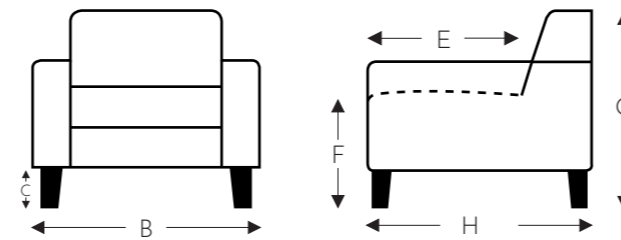

Bijzetfauteuil op draivoet

90

Voetbank

Hoogte: 43cm

90DV

Voetbank op draivoet

Hoogte: 43cm

(Tolerantie op afmetingen +/- 3%)

- B. Breedte: 78 cm
- C. Poothoogte: 18/20 cm
- E. Zitdiepte: 55 cm
- F. Zithoogte: 45/48 cm
- G. Rughoogte: 80 cm
- H. Diepte: 84 cm