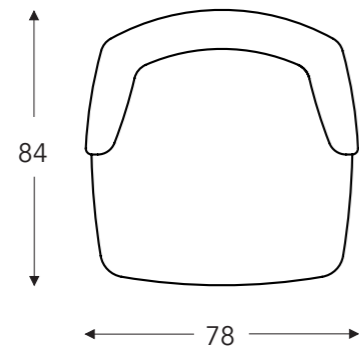

VASTE ELEMENTEN

54

Bijzetfauteuil