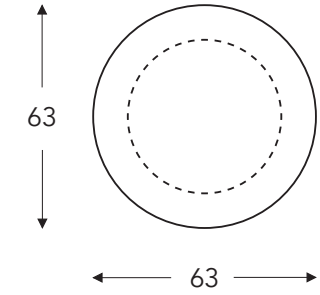

Fauteuil avec pied tournant

90

Repose-pied

Hauteur: 43cm

90DV

Repose-pied avec pied tournant

Hauteur: 43cm

(Tolérance sur les dimensions jusqu'à $\pm 3\%$)

- B. Largeur : 78 cm
- C. Hauteur des pieds: 18/20 cm
- E. Profondeur siège: 55 cm
- F. Hauteur siège: 45/48 cm
- G. Hauteur du dossier: 80 cm
- H. Profondeur: 84 cm