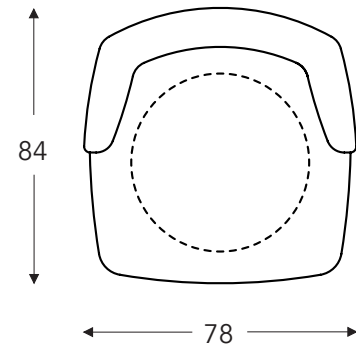

Fauteuil avec pied tournant

90

Repose-pied

Hauteur: 43cm

90DV

Repose-pied avec pied tournant

Hauteur: 43cm

(Tolérance sur les dimensions jusqu'à $\pm 3\%$)

- B. Largeur : 78 cm
- C. Hauteur des pieds: 18/20 cm
- E. Profondeur siège: 55 cm
- F. Hauteur siège: 45/48 cm
- G. Hauteur du dossier: 80 cm
- H. Profondeur: 84 cm