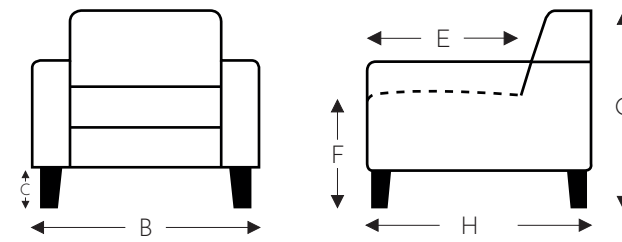

Fauteuil avec pied tournant

90

Repose-pied

Hauteur: 43cm

90DV

Repose-pied avec pied tournant

Hauteur: 43cm

(Tolérance sur les dimensions jusqu'à $\pm 3\%$)

- B. Largeur : 78 cm
- C. Hauteur des pieds: 18/20 cm
- E. Profondeur siège: 55 cm
- F. Hauteur siège: 45/48 cm
- G. Hauteur du dossier: 80 cm
- H. Profondeur: 84 cm