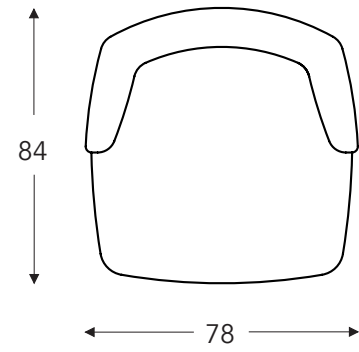

ÉLÉMENTS

ÉLÉMENTS FIXES

LUNO
MECAM

LUNO
MECAM

ÉLÉMENTS FIXES

54

Fauteuil

54DV

Fauteuil avec pied tournant

90

Repose-pied

Hauteur: 43cm

90DV

Repose-pied avec pied tournant

Hauteur: 43cm

(Tolérance sur les dimensions jusqu'à $\pm 3\%$)

- B. Largeur : 78 cm
- C. Hauteur des pieds: 18/20 cm
- E. Profondeur siège: 55 cm
- F. Hauteur siège: 45/48 cm
- G. Hauteur du dossier: 80 cm
- H. Profondeur: 84 cm