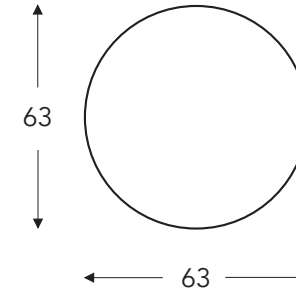

Fauteuil avec pied tournant

90

Repose-pied

Hauteur: 43cm

90DV

Repose-pied avec pied tournant

Hauteur: 43cm

(Tolérance sur les dimensions jusqu'à $\pm 3\%$)

- B. Largeur : 78 cm
- C. Hauteur des pieds: 18/20 cm
- E. Profondeur siège: 55 cm
- F. Hauteur siège: 45/48 cm
- G. Hauteur du dossier: 80 cm
- H. Profondeur: 84 cm