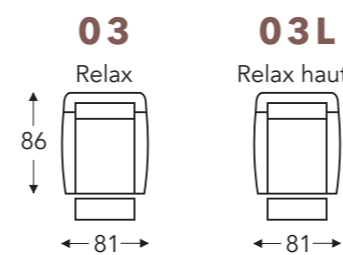

ÉLÉMENTS

ÉLÉMENTS FIXES

MELI

Neo-Style

MELI

Neo-Style

ÉLÉMENTS RELAX

RELAX AVEC RESSORT À GAZ

RELAX AVEC 2 MOTEURS

RELAX AVEC 2 MOTEURS / RELEVEUR

- A. Hauteur accoudoir: 64 cm / L : 66 cm
- B. Largeur : variable par éléments
- C. Hauteur des pieds: 5 cm / L : 7 cm
- D. Largeur accoudoir: 17 cm
- E. Profondeur siège: 49 cm / L : 49 cm
- F. Hauteur siège: 49 cm / L : 51 cm
- G. Hauteur du dossier: 109 cm / L : 121 cm
- H. Profondeur: 86 cm

(Tolérance sur les dimensions jusqu'à ±3%)