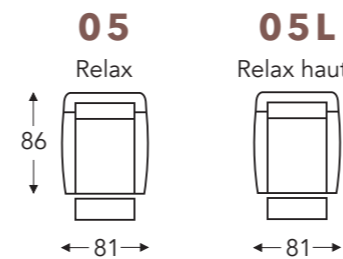

RELAX AVEC 2 MOTEURS

RELAX AVEC 2 MOTEURS / RELEVEUR

- A. Hauteur accoudoir: 64 cm / L : 66 cm
- B. Largeur : variable par éléments
- C. Hauteur des pieds: 5 cm / L : 7 cm
- D. Largeur accoudoir: 17 cm
- E. Profondeur siège: 49 cm / L : 49 cm
- F. Hauteur siège: 49 cm / L : 51 cm
- G. Hauteur du dossier: 109 cm / L : 121 cm
- H. Profondeur: 86 cm

(Tolérance sur les dimensions jusqu'à ±3%)