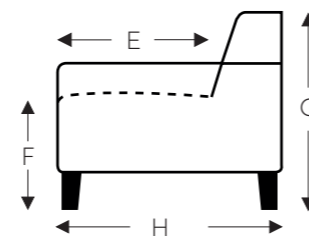

RELAX AVEC 2 MOTEURS

RELAX AVEC 2 MOTEURS / RELEVEUR

- A. Hauteur accoudoir: 64 cm / L : 66 cm
- B. Largeur : variable par éléments
- C. Hauteur des pieds: 5 cm / L : 7 cm
- D. Largeur accoudoir: 17 cm
- E. Profondeur siège: 49 cm / L : 49 cm
- F. Hauteur siège: 49 cm / L : 51 cm
- G. Hauteur du dossier: 109 cm / L : 121 cm
- H. Profondeur: 86 cm

(Tolérance sur les dimensions jusqu'à ±3%)