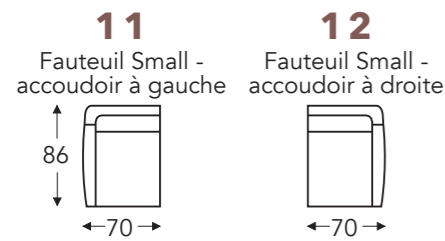

ÉLÉMENTS

ÉLÉMENTS FIXES

MELI

Neo-Style

MELI

Neo-Style

ÉLÉMENTS RELAX

RELAX AVEC RESSORT À GAZ

RELAX AVEC 2 MOTEURS

RELAX AVEC 2 MOTEURS / RELEVEUR

- A. Hauteur accoudoir: 64 cm / L : 66 cm
- B. Largeur : variable par éléments
- C. Hauteur des pieds: 5 cm / L : 7 cm
- D. Largeur accoudoir: 17 cm
- E. Profondeur siège: 49 cm / L : 49 cm
- F. Hauteur siège: 49 cm / L : 51 cm
- G. Hauteur du dossier: 109 cm / L : 121 cm
- H. Profondeur: 86 cm

(Tolérance sur les dimensions jusqu'à ±3%)