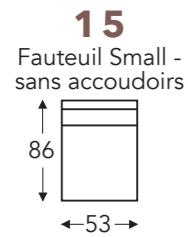

ÉLÉMENTS

ÉLÉMENTS FIXES

MELI

Neo-Style

MELI

Neo-Style

ÉLÉMENTS RELAX

RELAX AVEC RESSORT À GAZ

RELAX AVEC 2 MOTEURS

RELAX AVEC 2 MOTEURS / RELEVEUR

- A. Hauteur accoudoir: 64 cm / L : 66 cm
- B. Largeur : variable par éléments
- C. Hauteur des pieds: 5 cm / L : 7 cm
- D. Largeur accoudoir: 17 cm
- E. Profondeur siège: 49 cm / L : 49 cm
- F. Hauteur siège: 49 cm / L : 51 cm
- G. Hauteur du dossier: 109 cm / L : 121 cm
- H. Profondeur: 86 cm

(Tolérance sur les dimensions jusqu'à ±3%)