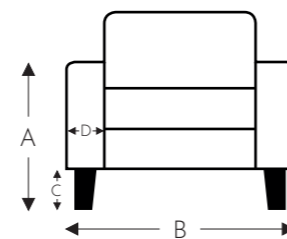

RELAX AVEC 2 MOTEURS

RELAX AVEC 2 MOTEURS / RELEVEUR

- A. Hauteur accoudoir: 64 cm / L : 66 cm
- B. Largeur : variable par éléments
- C. Hauteur des pieds: 5 cm / L : 7 cm
- D. Largeur accoudoir: 17 cm
- E. Profondeur siège: 49 cm / L : 49 cm
- F. Hauteur siège: 49 cm / L : 51 cm
- G. Hauteur du dossier: 109 cm / L : 121 cm
- H. Profondeur: 86 cm

(Tolérance sur les dimensions jusqu'à ±3%)