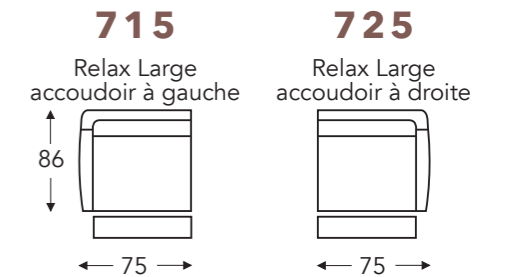

RELAX AVEC 2 MOTEURS

RELAX AVEC 2 MOTEURS / RELEVEUR

- A. Hauteur accoudoir: 64 cm / L : 66 cm
- B. Largeur : variable par éléments
- C. Hauteur des pieds: 5 cm / L : 7 cm
- D. Largeur accoudoir: 17 cm
- E. Profondeur siège: 49 cm / L : 49 cm
- F. Hauteur siège: 49 cm / L : 51 cm
- G. Hauteur du dossier: 109 cm / L : 121 cm
- H. Profondeur: 86 cm

(Tolérance sur les dimensions jusqu'à ±3%)