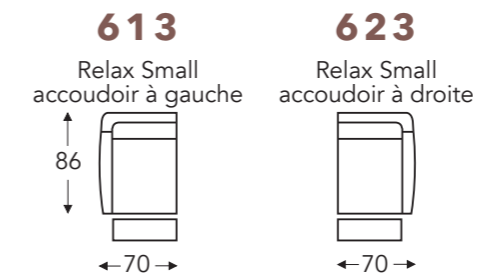

ÉLÉMENTS

ÉLÉMENTS FIXES

MELI

Neo-Style

MELI

Neo-Style

ÉLÉMENTS RELAX

RELAX AVEC RESSORT À GAZ

RELAX AVEC 2 MOTEURS

RELAX AVEC 2 MOTEURS / RELEVEUR

- A. Hauteur accoudoir: 64 cm / L : 66 cm
- B. Largeur : variable par éléments
- C. Hauteur des pieds: 5 cm / L : 7 cm
- D. Largeur accoudoir: 17 cm
- E. Profondeur siège: 49 cm / L : 49 cm
- F. Hauteur siège: 49 cm / L : 51 cm
- G. Hauteur du dossier: 109 cm / L : 121 cm
- H. Profondeur: 86 cm

(Tolérance sur les dimensions jusqu'à ±3%)