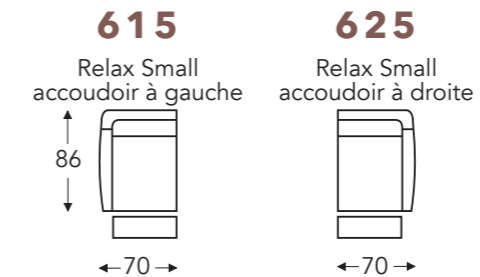

ÉLÉMENTS

ÉLÉMENTS FIXES

MELI

Neo-Style

MELI

Neo-Style

ÉLÉMENTS RELAX

RELAX AVEC RESSORT À GAZ

RELAX AVEC 2 MOTEURS

RELAX AVEC 2 MOTEURS / RELEVEUR

- A. Hauteur accoudoir: 64 cm / L : 66 cm
- B. Largeur : variable par éléments
- C. Hauteur des pieds: 5 cm / L : 7 cm
- D. Largeur accoudoir: 17 cm
- E. Profondeur siège: 49 cm / L : 49 cm
- F. Hauteur siège: 49 cm / L : 51 cm
- G. Hauteur du dossier: 109 cm / L : 121 cm
- H. Profondeur: 86 cm

(Tolérance sur les dimensions jusqu'à ±3%)