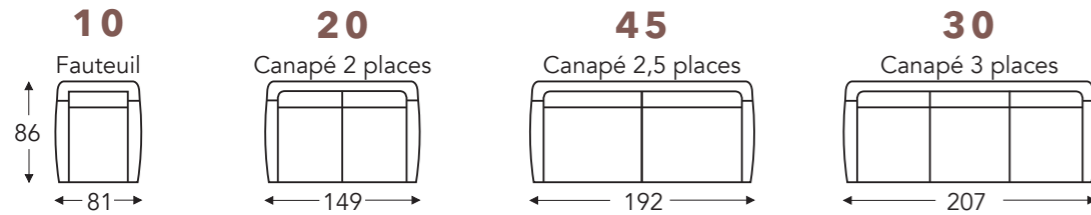

ÉLÉMENTS

ÉLÉMENTS FIXES

MELI

Neo-Style

MELI

Neo-Style

ÉLÉMENTS RELAX

RELAX AVEC RESSORT À GAZ

RELAX AVEC 2 MOTEURS

RELAX AVEC 2 MOTEURS / RELEVEUR

- A. Hauteur accoudoir: 64 cm / L : 66 cm
- B. Largeur : variable par éléments
- C. Hauteur des pieds: 5 cm / L : 7 cm
- D. Largeur accoudoir: 17 cm
- E. Profondeur siège: 49 cm / L : 49 cm
- F. Hauteur siège: 49 cm / L : 51 cm
- G. Hauteur du dossier: 109 cm / L : 121 cm
- H. Profondeur: 86 cm

(Tolérance sur les dimensions jusqu'à ±3%)