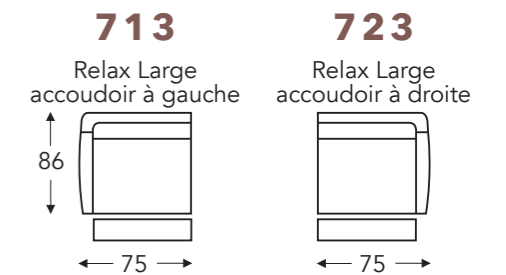

RELAX AVEC 2 MOTEURS

RELAX AVEC 2 MOTEURS / RELEVEUR

- A. Hauteur accoudoir: 64 cm / L : 66 cm
- B. Largeur : variable par éléments
- C. Hauteur des pieds: 5 cm / L : 7 cm
- D. Largeur accoudoir: 17 cm
- E. Profondeur siège: 49 cm / L : 49 cm
- F. Hauteur siège: 49 cm / L : 51 cm
- G. Hauteur du dossier: 109 cm / L : 121 cm
- H. Profondeur: 86 cm

(Tolérance sur les dimensions jusqu'à ±3%)