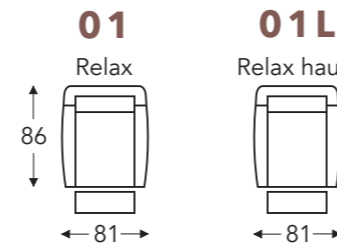

RELAX AVEC 2 MOTEURS

RELAX AVEC 2 MOTEURS / RELEVEUR

- A. Hauteur accoudoir: 64 cm / L : 66 cm
- B. Largeur : variable par éléments
- C. Hauteur des pieds: 5 cm / L : 7 cm
- D. Largeur accoudoir: 17 cm
- E. Profondeur siège: 49 cm / L : 49 cm
- F. Hauteur siège: 49 cm / L : 51 cm
- G. Hauteur du dossier: 109 cm / L : 121 cm
- H. Profondeur: 86 cm

(Tolérance sur les dimensions jusqu'à ±3%)