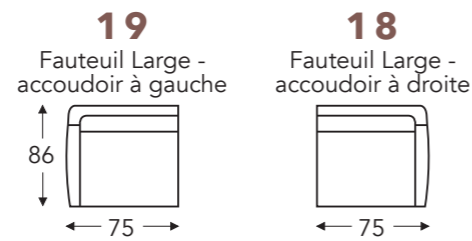

ÉLÉMENTS

ÉLÉMENTS FIXES

MELI

Neo-Style

MELI

Neo-Style

ÉLÉMENTS RELAX

RELAX AVEC RESSORT À GAZ

RELAX AVEC 2 MOTEURS

RELAX AVEC 2 MOTEURS / RELEVEUR

- A. Hauteur accoudoir: 64 cm / L : 66 cm
- B. Largeur : variable par éléments
- C. Hauteur des pieds: 5 cm / L : 7 cm
- D. Largeur accoudoir: 17 cm
- E. Profondeur siège: 49 cm / L : 49 cm
- F. Hauteur siège: 49 cm / L : 51 cm
- G. Hauteur du dossier: 109 cm / L : 121 cm
- H. Profondeur: 86 cm

(Tolérance sur les dimensions jusqu'à ±3%)