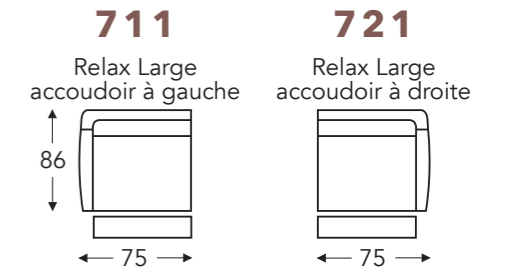

RELAX AVEC 2 MOTEURS

RELAX AVEC 2 MOTEURS / RELEVEUR

- A. Hauteur accoudoir: 64 cm / L : 66 cm
- B. Largeur : variable par éléments
- C. Hauteur des pieds: 5 cm / L : 7 cm
- D. Largeur accoudoir: 17 cm
- E. Profondeur siège: 49 cm / L : 49 cm
- F. Hauteur siège: 49 cm / L : 51 cm
- G. Hauteur du dossier: 109 cm / L : 121 cm
- H. Profondeur: 86 cm

(Tolérance sur les dimensions jusqu'à ±3%)