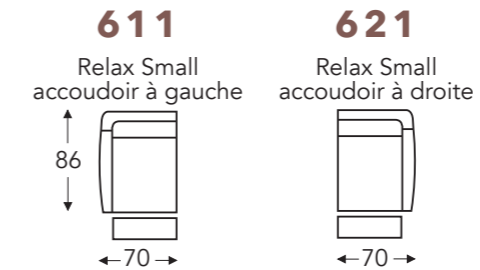

ÉLÉMENTS

ÉLÉMENTS FIXES

MELI

Neo-Style

MELI

Neo-Style

ÉLÉMENTS RELAX

RELAX AVEC RESSORT À GAZ

RELAX AVEC 2 MOTEURS

RELAX AVEC 2 MOTEURS / RELEVEUR

- A. Hauteur accoudoir: 64 cm / L : 66 cm
- B. Largeur : variable par éléments
- C. Hauteur des pieds: 5 cm / L : 7 cm
- D. Largeur accoudoir: 17 cm
- E. Profondeur siège: 49 cm / L : 49 cm
- F. Hauteur siège: 49 cm / L : 51 cm
- G. Hauteur du dossier: 109 cm / L : 121 cm
- H. Profondeur: 86 cm

(Tolérance sur les dimensions jusqu'à ±3%)