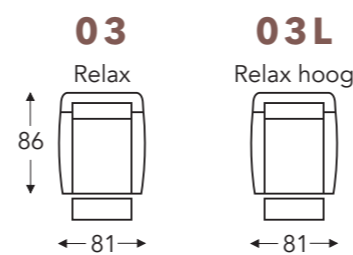

OVERZICHT ELEMENTEN

VASTE ELEMENTEN

MELI

Neo-Style

MELI

Neo-Style

RELAX ELEMENTEN

- A. Armhoogte: 64 cm / L : 66 cm
- B. Breedte: variabel aan elementen
- C. Poothoogte: 5 cm / L : 7 cm
- D. Armbreedte: 17 cm
- E. Zitdiepte: 49 cm / L : 49 cm
- F. Zithoogte: 49 cm / L : 51 cm
- G. Rughoogte: 109 cm / L : 121 cm
- H. Diepte: 86 cm

(Tolerantie op afmetingen +/- 3%)

RELAX MET GASVEER

RELAX MET 2 MOTOREN

RELAX MET 2 MOTOREN EN ELEKTRISCHE OPSTAHULP