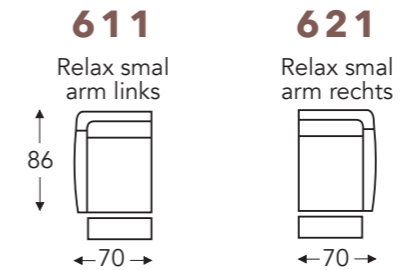

OVERZICHT ELEMENTEN

VASTE ELEMENTEN

MELI

Neo-Style

MELI

Neo-Style

RELAX ELEMENTEN

- A. Armhoogte: 64 cm / L : 66 cm
- B. Breedte: variabel aan elementen
- C. Poothoogte: 5 cm / L : 7 cm
- D. Armbreedte: 17 cm
- E. Zitdiepte: 49 cm / L : 49 cm
- F. Zithoogte: 49 cm / L : 51 cm
- G. Rughoogte: 109 cm / L : 121 cm
- H. Diepte: 86 cm

(Tolerantie op afmetingen +/- 3%)

RELAX MET GASVEER

RELAX MET 2 MOTOREN

RELAX MET 2 MOTOREN EN ELEKTRISCHE OPSTAHULP