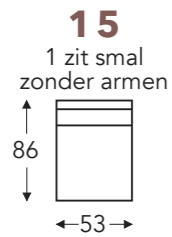

OVERZICHT ELEMENTEN

VASTE ELEMENTEN

MELI

Neo-Style

MELI

Neo-Style

RELAX ELEMENTEN

- A. Armhoogte: 64 cm / L : 66 cm
- B. Breedte: variabel aan elementen
- C. Poothoogte: 5 cm / L : 7 cm
- D. Armbreedte: 17 cm
- E. Zitdiepte: 49 cm / L : 49 cm
- F. Zithoogte: 49 cm / L : 51 cm
- G. Rughoogte: 109 cm / L : 121 cm
- H. Diepte: 86 cm