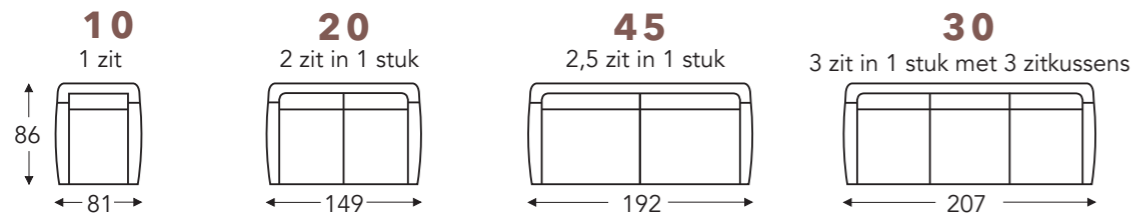

OVERZICHT ELEMENTEN

VASTE ELEMENTEN

MELI

Neo-Style

MELI

Neo-Style

RELAX ELEMENTEN

- A. Armhoogte: 64 cm / L : 66 cm
- B. Breedte: variabel aan elementen
- C. Poothoogte: 5 cm / L : 7 cm
- D. Armbreedte: 17 cm
- E. Zitdiepte: 49 cm / L : 49 cm
- F. Zithoogte: 49 cm / L : 51 cm
- G. Rughoogte: 109 cm / L : 121 cm
- H. Diepte: 86 cm

(Tolerantie op afmetingen +/- 3%)

RELAX MET GASVEER

RELAX MET 2 MOTOREN

RELAX MET 2 MOTOREN EN ELEKTRISCHE OPSTAHULP