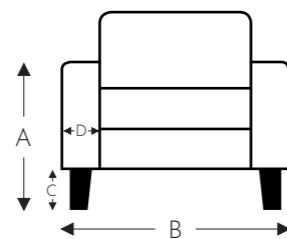

OVERZICHT ELEMENTEN

VASTE ELEMENTEN

MELI

Neo-Style

MELI

Neo-Style

RELAX ELEMENTEN

- A. Armhoogte: 64 cm / L : 66 cm
- B. Breedte: variabel aan elementen
- C. Poothoogte: 5 cm / L : 7 cm
- D. Armbreedte: 17 cm
- E. Zitdiepte: 49 cm / L : 49 cm
- F. Zithoogte: 49 cm / L : 51 cm
- G. Rughoogte: 109 cm / L : 121 cm
- H. Diepte: 86 cm

(Tolerantie op afmetingen +/- 3%)

RELAX MET GASVEER

RELAX MET 2 MOTOREN

RELAX MET 2 MOTOREN EN ELEKTRISCHE OPSTAHULP