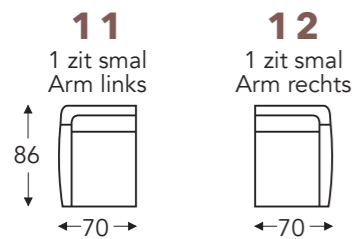

OVERZICHT ELEMENTEN

VASTE ELEMENTEN

MELI

Neo-Style

MELI

Neo-Style

RELAX ELEMENTEN

- A. Armhoogte: 64 cm / L : 66 cm
- B. Breedte: variabel aan elementen
- C. Poothoogte: 5 cm / L : 7 cm
- D. Armbreedte: 17 cm
- E. Zitdiepte: 49 cm / L : 49 cm
- F. Zithoogte: 49 cm / L : 51 cm
- G. Rughoogte: 109 cm / L : 121 cm
- H. Diepte: 86 cm

(Tolerantie op afmetingen +/- 3%)

RELAX MET GASVEER

RELAX MET 2 MOTOREN

RELAX MET 2 MOTOREN EN ELEKTRISCHE OPSTAHULP