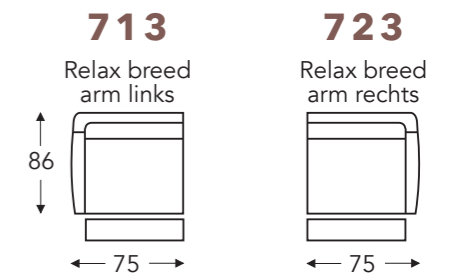

OVERZICHT ELEMENTEN

VASTE ELEMENTEN

MELI

Neo-Style

MELI

Neo-Style

RELAX ELEMENTEN

- A. Armhoogte: 64 cm / L : 66 cm
- B. Breedte: variabel aan elementen
- C. Poothoogte: 5 cm / L : 7 cm
- D. Armbreedte: 17 cm
- E. Zitdiepte: 49 cm / L : 49 cm
- F. Zithoogte: 49 cm / L : 51 cm
- G. Rughoogte: 109 cm / L : 121 cm
- H. Diepte: 86 cm

(Tolerantie op afmetingen +/- 3%)

RELAX MET GASVEER

RELAX MET 2 MOTOREN

RELAX MET 2 MOTOREN EN ELEKTRISCHE OPSTAHULP