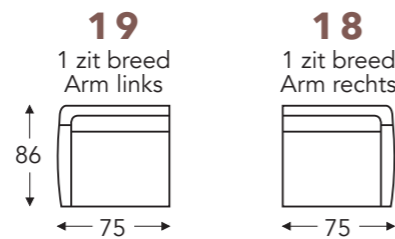

OVERZICHT ELEMENTEN

VASTE ELEMENTEN

MELI

Neo-Style

MELI

Neo-Style

RELAX ELEMENTEN

- A. Armhoogte: 64 cm / L : 66 cm
- B. Breedte: variabel aan elementen
- C. Poothoogte: 5 cm / L : 7 cm
- D. Armbreedte: 17 cm
- E. Zitdiepte: 49 cm / L : 49 cm
- F. Zithoogte: 49 cm / L : 51 cm
- G. Rughoogte: 109 cm / L : 121 cm
- H. Diepte: 86 cm

(Tolerantie op afmetingen +/- 3%)

RELAX MET GASVEER

RELAX MET 2 MOTOREN

RELAX MET 2 MOTOREN EN ELEKTRISCHE OPSTAHULP