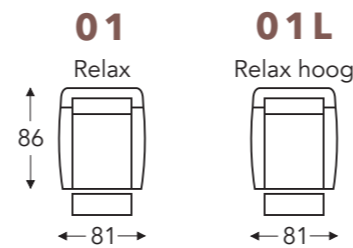

OVERZICHT ELEMENTEN

VASTE ELEMENTEN

MELI

Neo-Style

MELI

Neo-Style

RELAX ELEMENTEN

- A. Armhoogte: 64 cm / L : 66 cm
- B. Breedte: variabel aan elementen
- C. Poothoogte: 5 cm / L : 7 cm
- D. Armbreedte: 17 cm
- E. Zitdiepte: 49 cm / L : 49 cm
- F. Zithoogte: 49 cm / L : 51 cm
- G. Rughoogte: 109 cm / L : 121 cm
- H. Diepte: 86 cm

(Tolerantie op afmetingen +/- 3%)

RELAX MET GASVEER

RELAX MET 2 MOTOREN

RELAX MET 2 MOTOREN EN ELEKTRISCHE OPSTAHULP