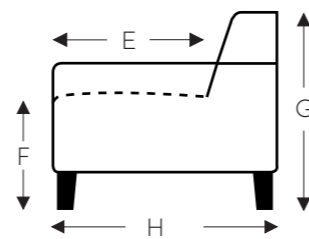

OVERZICHT ELEMENTEN

VASTE ELEMENTEN

MELI

Neo-Style

MELI

Neo-Style

RELAX ELEMENTEN

- A. Armhoogte: 64 cm / L : 66 cm
- B. Breedte: variabel aan elementen
- C. Poothoogte: 5 cm / L : 7 cm
- D. Armbreedte: 17 cm
- E. Zitdiepte: 49 cm / L : 49 cm
- F. Zithoogte: 49 cm / L : 51 cm
- G. Rughoogte: 109 cm / L : 121 cm
- H. Diepte: 86 cm

(Tolerantie op afmetingen +/- 3%)

RELAX MET GASVEER

RELAX MET 2 MOTOREN

RELAX MET 2 MOTOREN EN ELEKTRISCHE OPSTAHULP