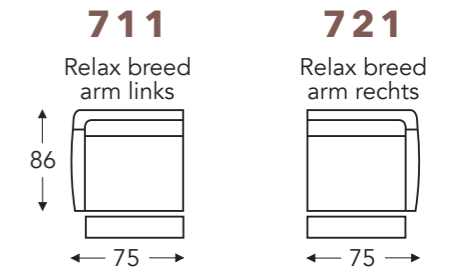

OVERZICHT ELEMENTEN

VASTE ELEMENTEN

MELI

Neo-Style

MELI

Neo-Style

RELAX ELEMENTEN

- A. Armhoogte: 64 cm / L : 66 cm
- B. Breedte: variabel aan elementen
- C. Poothoogte: 5 cm / L : 7 cm
- D. Armbreedte: 17 cm
- E. Zitdiepte: 49 cm / L : 49 cm
- F. Zithoogte: 49 cm / L : 51 cm
- G. Rughoogte: 109 cm / L : 121 cm
- H. Diepte: 86 cm

(Tolerantie op afmetingen +/- 3%)

RELAX MET GASVEER

RELAX MET 2 MOTOREN

RELAX MET 2 MOTOREN EN ELEKTRISCHE OPSTAHULP