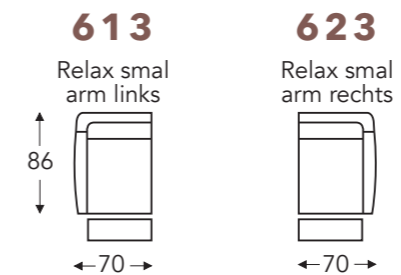

OVERZICHT ELEMENTEN

VASTE ELEMENTEN

MELI

Neo-Style

MELI

Neo-Style

RELAX ELEMENTEN

- A. Armhoogte: 64 cm / L : 66 cm
- B. Breedte: variabel aan elementen
- C. Poothoogte: 5 cm / L : 7 cm
- D. Armbreedte: 17 cm
- E. Zitdiepte: 49 cm / L : 49 cm
- F. Zithoogte: 49 cm / L : 51 cm
- G. Rughoogte: 109 cm / L : 121 cm
- H. Diepte: 86 cm

(Tolerantie op afmetingen +/- 3%)

RELAX MET GASVEER

RELAX MET 2 MOTOREN

RELAX MET 2 MOTOREN EN ELEKTRISCHE OPSTAHULP