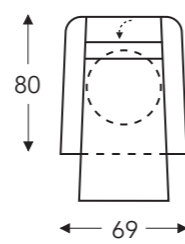

03L 403L

Relax L