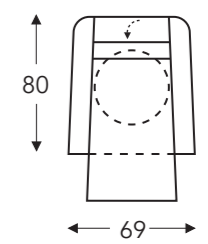

05L 405L

Relax L