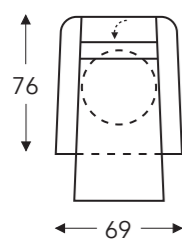

ÉLÉMENTS RELAX AVEC TÊTIÈRE

Tête électrique

Tête manuelle

AVEC 2 MOTEURS + PIED TOURNANT + ACCOUDOIR MOBILE

AVEC 2 MOTEURS / RELEVEUR + PIED TOURNANT + ACCOUDOIR MOBILE

03S 403S

Relax S

03M 403M

(Tolérance sur les dimensions jusqu'à ±3%)

	A	B	E	F	G	H
	Hauteur accoudoir		Profondeur siège	Hauteur siège	Hauteur du dossier	Profondeur
S: small	66 cm	69 cm	45 cm	46 cm	108 cm	76 cm
M: medium	68 cm	69 cm	47 cm	48 cm	115 cm	78 cm
L: large	71 cm	69 cm	49 cm	51 cm	123 cm	80 cm