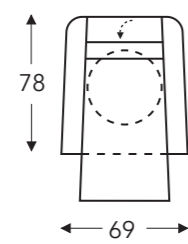

03M 403M

Relax M