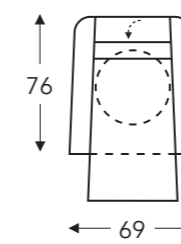

AVEC 3 MOTEURS + PIED TOURNANT + ACCOUDOIR MOBILE + AVEC HERZWAGE

06S 406S

Relax S