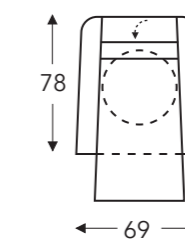

05M 405M

Relax M