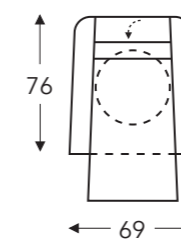

05S 405S

Relax S