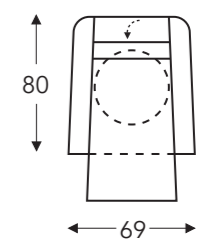

(Tolérance sur les dimensions jusqu'à ±3%)

	A	B	E	F	G	H
	Hauteur accoudoir		Profondeur siège	Hauteur siège	Hauteur du dossier	Profondeur
S: small	66 cm	69 cm	45 cm	46 cm	108 cm	76 cm
M: medium	68 cm	69 cm	47 cm	48 cm	115 cm	78 cm
L: large	71 cm	69 cm	49 cm	51 cm	123 cm	80 cm