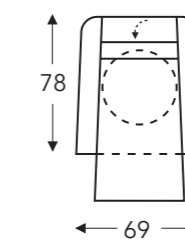

06M 406M

Relax M