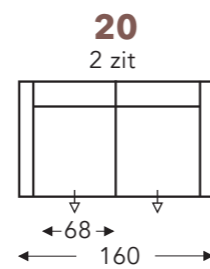

OVERZICHT ELEMENTEN

VASTE ELEMENTEN

R1 = MET EFFEN RUGSTOFFERING
STANDAARD uitschuifbare zitten (8 cm)

MORGAN-R1

Neo-Style

R1

R2

MORGAN-R2

Neo-Style

VASTE ELEMENTEN

R2 = MET INGETROKKEN RUGSTOFFERING
STANDAARD uitschuifbare zitten (8 cm)

HOOFDSTEUN ELEMENTEN

HOOFDSTEUN 051 N

hoogte x diepte: 25 x 15cm

97C

← 51 →

97A

← 64 →

97B

← 74 →

C. POOTHOOGTE 18cm

Beschikbare materialen:
aluminium
hout

A. Armhoogte: 66 cm
F. Zithoogte: 46 cm
G. Rughoogte: 88 cm

C. POOTHOOGTE 20cm

(Tolerantie op afmetingen +/- 3%)

B. Breedte: variabel aan elementen
D. Arm breedte: 12 cm
E. Zitdiepte: 52 cm + 8 cm
H. Diepte: 86 cm