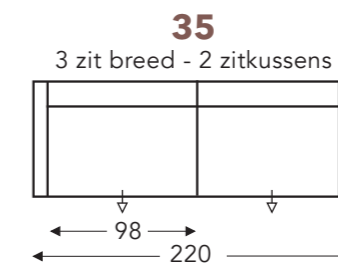

OVERZICHT ELEMENTEN

VASTE ELEMENTEN

R1 = MET EFFEN RUGSTOFFERING
STANDAARD uitschuifbare zitten (8 cm)

MORGAN-R1

Neo-Style

R1

R2

MORGAN-R2

Neo-Style

VASTE ELEMENTEN

R2 = MET INGETROKKEN RUGSTOFFERING
STANDAARD uitschuifbare zitten (8 cm)

HOOFDSTEUN ELEMENTEN

HOOFDSTEUN 051 N

hoogte x diepte: 25 x 15cm

97C

← 51 →

97A

← 64 →

97B

← 74 →

C. POOTHOOGTE 18cm

Beschikbare materialen:
aluminium
hout

A. Armhoogte: 66 cm
F. Zithoogte: 46 cm
G. Rughoogte: 88 cm

C. POOTHOOGTE 20cm

(Tolerantie op afmetingen +/- 3%)

B. Breedte: variabel aan elementen
D. Arm breedte: 12 cm
E. Zitdiepte: 52 cm + 8 cm
H. Diepte: 86 cm