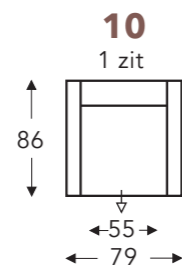

Neo-Style

VASTE ELEMENTEN

R2 = MET INGETROKKEN RUGSTOFFERING
STANDAARD uitschuifbare zitten (8 cm)

HOOFDSTEUN ELEMENTEN

HOOFDSTEUN 051 N

hoogte x diepte: 25 x 15cm

97C

← 51 →

97A

← 64 →

97B

← 74 →

C. POOTHOOGTE 18cm

Beschikbare materialen:
aluminium
hout

A. Armhoogte: 66 cm
F. Zithoogte: 46 cm
G. Rughoogte: 88 cm

C. POOTHOOGTE 20cm

Beschikbare materialen:
aluminium
hout

A. Armhoogte: 68 cm
F. Zithoogte: 48 cm
G. Rughoogte: 90 cm

C. POOTHOOGTE 22cm

Beschikbare materialen:
aluminium
hout

A. Armhoogte: 70 cm
F. Zithoogte: 50 cm
G. Rughoogte: 92 cm

(Tolerantie op afmetingen +/- 3%)

B. Breedte: variabel aan elementen
D. Arm breedte: 12 cm
E. Zitdiepte: 52 cm + 8 cm
H. Diepte: 86 cm