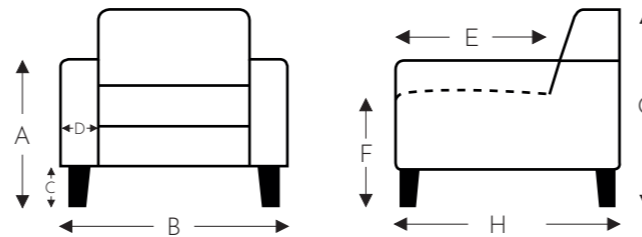

Neo-Style

VASTE ELEMENTEN

R2 = MET INGETROKKEN RUGSTOFFERING
STANDAARD uitschuifbare zitten (8 cm)

HOOFDSTEUN ELEMENTEN

HOOFDSTEUN 051 N

hoogte x diepte: 25 x 15cm

97C

← 51 →

97A

← 64 →

97B

← 74 →

C. POOTHOOGTE 18cm

Beschikbare materialen:
aluminium
hout

A. Armhoogte: 66 cm
F. Zithoogte: 46 cm
G. Rughoogte: 88 cm

C. POOTHOOGTE 20cm

Beschikbare materialen:
aluminium
hout

A. Armhoogte: 68 cm
F. Zithoogte: 48 cm
G. Rughoogte: 90 cm

C. POOTHOOGTE 22cm

Beschikbare materialen:
aluminium
hout

A. Armhoogte: 70 cm
F. Zithoogte: 50 cm
G. Rughoogte: 92 cm

(Tolerantie op afmetingen +/- 3%)

B. Breedte: variabel aan elementen
D. Arm breedte: 12 cm
E. Zitdiepte: 52 cm + 8 cm
H. Diepte: 86 cm