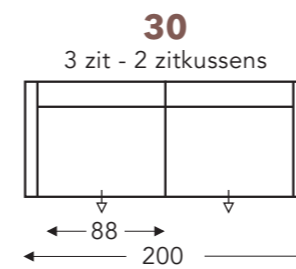

OVERZICHT ELEMENTEN

VASTE ELEMENTEN

R1 = MET EFFEN RUGSTOFFERING
STANDAARD uitschuifbare zitten (8 cm)

MORGAN-R1

Neo-Style

R1

R2

MORGAN-R2

Neo-Style

VASTE ELEMENTEN

R2 = MET INGETROKKEN RUGSTOFFERING
STANDAARD uitschuifbare zitten (8 cm)

HOOFDSTEUN ELEMENTEN

HOOFDSTEUN 051 N

hoogte x diepte: 25 x 15cm

97C

← 51 →

97A

← 64 →

97B

← 74 →

C. POOTHOOGTE 18cm

Beschikbare materialen:
aluminium
hout

A. Armhoogte: 66 cm
F. Zithoogte: 46 cm
G. Rughoogte: 88 cm

C. POOTHOOGTE 20cm

(Tolerantie op afmetingen +/- 3%)

B. Breedte: variabel aan elementen
D. Arm breedte: 12 cm
E. Zitdiepte: 52 cm + 8 cm
H. Diepte: 86 cm