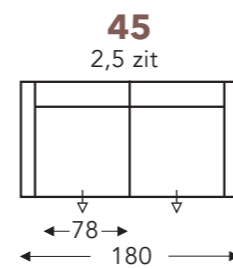

Neo-Style

VASTE ELEMENTEN

R2 = MET INGETROKKEN RUGSTOFFERING
STANDAARD uitschuifbare zitten (8 cm)

HOOFDSTEUN ELEMENTEN

HOOFDSTEUN 051 N

hoogte x diepte: 25 x 15cm

97C

← 51 →

97A

← 64 →

97B

← 74 →

C. POOTHOOGTE 18cm

Beschikbare materialen:
aluminium
hout

A. Armhoogte: 66 cm
F. Zithoogte: 46 cm
G. Rughoogte: 88 cm

C. POOTHOOGTE 20cm

Beschikbare materialen:
aluminium
hout

A. Armhoogte: 68 cm
F. Zithoogte: 48 cm
G. Rughoogte: 90 cm

C. POOTHOOGTE 22cm

Beschikbare materialen:
aluminium
hout

A. Armhoogte: 70 cm
F. Zithoogte: 50 cm
G. Rughoogte: 92 cm

(Tolerantie op afmetingen +/- 3%)

B. Breedte: variabel aan elementen
D. Arm breedte: 12 cm
E. Zitdiepte: 52 cm + 8 cm
H. Diepte: 86 cm