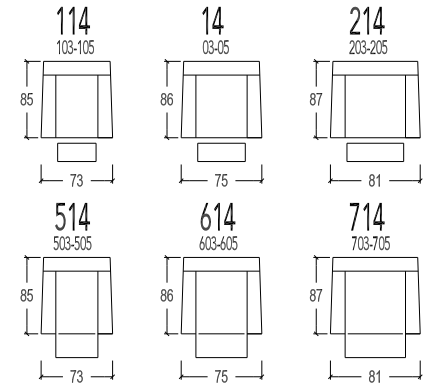

- 10 Fauteuil
- 20 Canapé 2 places
- 45 Canapé 2,5 places
- 30 Canapé 3 places
- 18 Fauteuil Haut
- 28 Canapé 2 places Haut
- 48 Canapé 2,5 places Haut
- 38 Canapé 3 places Haut
- 19 Fauteuil extra Haut

- 114 Relax SMALL manuel
- 103 Relax SMALL électrique avec 2 moteurs
- 105 Relax SMALL électrique avec 2 moteurs/releveur
- 14 Relax MEDIUM manuel
- 03 Relax MEDIUM électrique avec 2 moteurs
- 05 Relax MEDIUM électrique avec 2 moteurs/releveur
- 214 Relax LARGE manuel
- 203 Relax LARGE électrique avec 2 moteurs
- 205 Relax LARGE électrique avec 2 moteurs/releveur
- 514 Relax SMALL manuel - Repose-pied continu
- 503 Relax SMALL électrique avec 2 moteurs - Repose-pied continu
- 505 Relax SMALL électrique avec 2 moteurs/releveur - Repose-pied continu
- 614 Relax MEDIUM manuel - Repose-pied continu
- 603 Relax MEDIUM électrique avec 2 moteurs - Repose-pied continu
- 605 Relax MEDIUM électrique avec 2 moteurs/releveur - Repose-pied continu
- 714 Relax LARGE manuel - Repose-pied continu
- 703 Relax LARGE électrique avec 2 moteurs - Repose-pied continu
- 705 Relax LARGE électrique avec 2 moteurs/releveur - Repose-pied continu

	SMALL	MEDIUM	LARGE
Largeur :	70	75	81
Hauteur :	105	107	116
Profondeur :	85	86	87
Hauteur siege :	45	47	50
Profondeur siege :	49	51	51