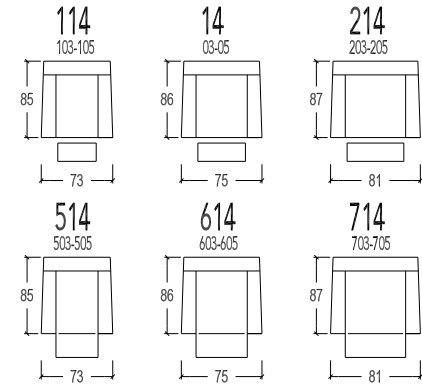

- 10 1 zit
- 20 2 zit
- 45 2,5 zit
- 30 3 zit
- 18 1 zit hoog
- 28 2 zit hoog
- 48 2,5 zit hoog
- 38 3 zit hoog
- 19 1 zit extra hoog

- 114 Relax SMALL manueel
- 103 Relax SMALL elektrisch met 2 motoren
- 105 Relax SMALL elektrisch met 2 motoren + opstaphulp
- 14 Relax MEDIUM manueel
- 03 Relax MEDIUM elektrisch met 2 motoren
- 05 Relax MEDIUM elektrisch met 2 motoren + opstaphulp
- 214 Relax LARGE manueel
- 203 Relax LARGE elektrisch met 2 motoren
- 205 Relax LARGE elektrisch met 2 motoren + opstaphulp
- 514 Relax SMALL manueel - Doorlopende mat
- 503 Relax SMALL elektrisch met 2 motoren - Doorlopende mat
- 505 Relax SMALL elektrisch met 2 motoren + opstaphulp - Doorlopende mat
- 614 Relax MEDIUM manueel - Doorlopende mat
- 603 Relax MEDIUM elektrisch met 2 motoren - Doorlopende mat
- 605 Relax MEDIUM elektrisch met 2 motoren + opstaphulp - Doorlopende mat
- 714 Relax LARGE manueel - Doorlopende mat
- 703 Relax LARGE elektrisch met 2 motoren - Doorlopende mat
- 705 Relax LARGE elektrisch met 2 motoren + opstaphulp - Doorlopende mat

| | SMALL | MEDIUM | LARGE |
|-------------|-------|--------|-------|
| Breedte : | 70 | 75 | 81 |
| Hoogte : | 105 | 107 | 116 |
| Diepte : | 85 | 86 | 87 |
| Zithoogte : | 45 | 47 | 50 |
| Zitdiepte : | 49 | 51 | 51 |