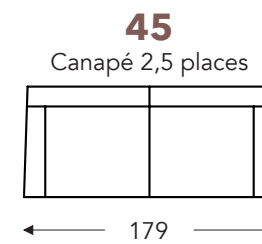

ÉLÉMENTS

ÉLÉMENTS FIXES

MOVIE

MOVIE

ÉLÉMENTS FIXES

(Tolérance sur les dimensions jusqu'à ±3%)

- B. Largeur: variable par éléments
- C. Hauteur des pieds: 4 cm
- E. Profondeur siège: 48 cm
- F. Hauteur siège: 46 cm
- G. Hauteur du dossier: Bas: 92 cm - Haut: 101 cm
- H. Profondeur: 75 cm

(Tolérance sur les dimensions jusqu'à ±3%)

	B Largeur	E Profondeur siège	F Hauteur siège	G Hauteur du dossier	H Profondeur
S: small	73 cm	49 cm	45 cm	105 cm	85 cm
M: medium	76 cm	51 cm	47 cm	107 cm	86 cm
L: large	81 cm	51 cm	50 cm	116 cm	87 cm