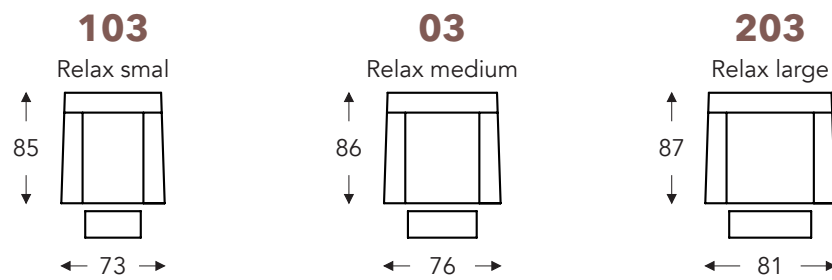

RELAX ÉLECTRIQUE AVEC 2 MOTEURS

RELAX ÉLECTRIQUE AVEC 2 MOTEURS AVEC REPOSE-PIEDS CONTINUUEL