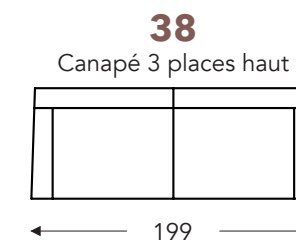

ÉLÉMENTS

ÉLÉMENTS FIXES

MOVIE

MOVIE

ÉLÉMENTS FIXES

(Tolérance sur les dimensions jusqu'à ±3%)

- B. Largeur: variable par éléments
- C. Hauteur des pieds: 4 cm
- E. Profondeur siège: 48 cm
- F. Hauteur siège: 46 cm
- G. Hauteur du dossier: Bas: 92 cm - Haut: 101 cm
- H. Profondeur: 75 cm

(Tolérance sur les dimensions jusqu'à ±3%)

	B Largeur	E Profondeur siège	F Hauteur siège	G Hauteur du dossier	H Profondeur
S: small	73 cm	49 cm	45 cm	105 cm	85 cm
M: medium	76 cm	51 cm	47 cm	107 cm	86 cm
L: large	81 cm	51 cm	50 cm	116 cm	87 cm