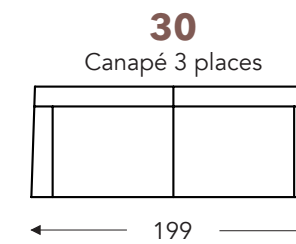

ÉLÉMENTS

ÉLÉMENTS FIXES

MOVIE

MOVIE

ÉLÉMENTS FIXES

(Tolérance sur les dimensions jusqu'à ±3%)

- B. Largeur: variable par éléments
- C. Hauteur des pieds: 4 cm
- E. Profondeur siège: 48 cm
- F. Hauteur siège: 46 cm
- G. Hauteur du dossier: Bas: 92 cm - Haut: 101 cm
- H. Profondeur: 75 cm

(Tolérance sur les dimensions jusqu'à ±3%)

	B Largeur	E Profondeur siège	F Hauteur siège	G Hauteur du dossier	H Profondeur
S: small	73 cm	49 cm	45 cm	105 cm	85 cm
M: medium	76 cm	51 cm	47 cm	107 cm	86 cm
L: large	81 cm	51 cm	50 cm	116 cm	87 cm