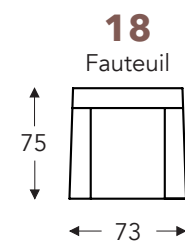

ÉLÉMENTS

ÉLÉMENTS FIXES

MOVIE

MOVIE

ÉLÉMENTS FIXES

(Tolérance sur les dimensions jusqu'à ±3%)

- B. Largeur: variable par éléments
- C. Hauteur des pieds: 4 cm
- E. Profondeur siège: 48 cm
- F. Hauteur siège: 46 cm
- G. Hauteur du dossier: Bas: 92 cm - Haut: 101 cm
- H. Profondeur: 75 cm

(Tolérance sur les dimensions jusqu'à ±3%)

	B Largeur	E Profondeur siège	F Hauteur siège	G Hauteur du dossier	H Profondeur
S: small	73 cm	49 cm	45 cm	105 cm	85 cm
M: medium	76 cm	51 cm	47 cm	107 cm	86 cm
L: large	81 cm	51 cm	50 cm	116 cm	87 cm