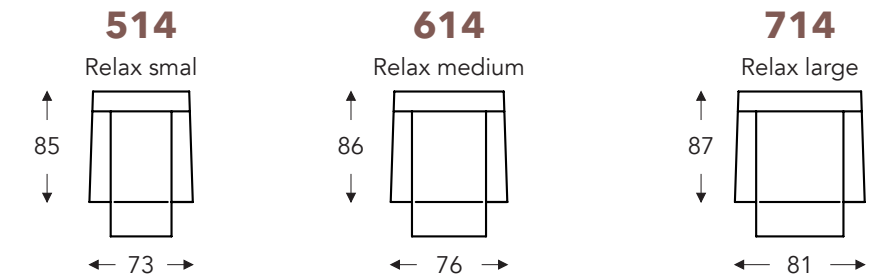

RELAX MANUEL

RELAX MANUEL AVEC REPOSE-PIEDS CONTINUUEL