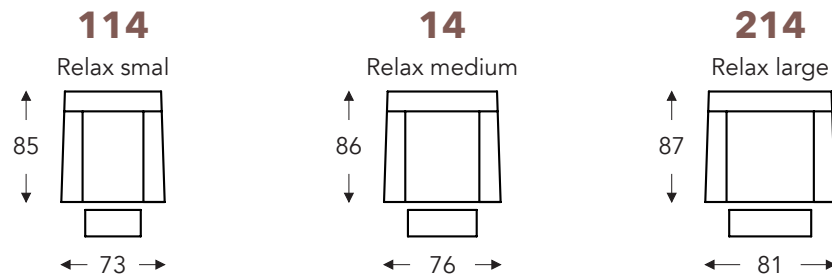

RELAX MANUEL

RELAX MANUEL AVEC REPOSE-PIEDS CONTINUUEL