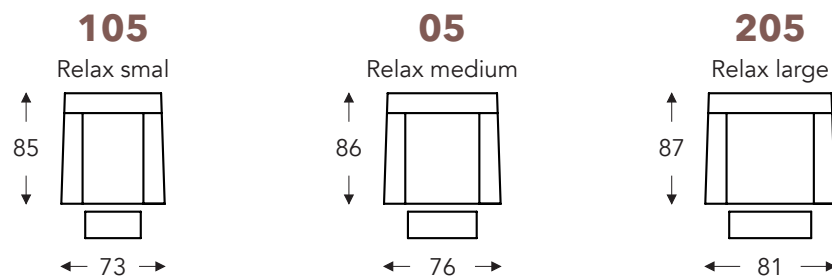

ÉLÉMENTS

ÉLÉMENTS FIXES

MOVIE

MOVIE

ÉLÉMENTS FIXES

(Tolérance sur les dimensions jusqu'à ±3%)

- B. Largeur: variable par éléments
- C. Hauteur des pieds: 4 cm
- E. Profondeur siège: 48 cm
- F. Hauteur siège: 46 cm
- G. Hauteur du dossier: Bas: 92 cm - Haut: 101 cm
- H. Profondeur: 75 cm

RELAX MANUEL

RELAX MANUEL AVEC REPOSE-PIEDS CONTINUUEL

RELAX ÉLECTRIQUE AVEC 2 MOTEURS

RELAX ÉLECTRIQUE AVEC 2 MOTEURS AVEC REPOSE-PIEDS CONTINUUEL

RELAX ÉLECTRIQUE AVEC 2 MOTEURS AVEC RELEVEUR

RELAX ÉLECTRIQUE AVEC 2 MOTEURS AVEC RELEVEUR AVEC REPOSE-PIEDS CONTINUUEL

(Tolérance sur les dimensions jusqu'à ±3%)

	B Largeur	E Profondeur siège	F Hauteur siège	G Hauteur du dossier	H Profondeur
S: small	73 cm	49 cm	45 cm	105 cm	85 cm
M: medium	76 cm	51 cm	47 cm	107 cm	86 cm
L: large	81 cm	51 cm	50 cm	116 cm	87 cm