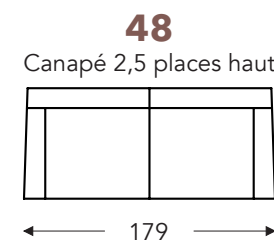

ÉLÉMENTS

ÉLÉMENTS FIXES

MOVIE

MOVIE

ÉLÉMENTS FIXES

(Tolérance sur les dimensions jusqu'à ±3%)

- B. Largeur: variable par éléments
- C. Hauteur des pieds: 4 cm
- E. Profondeur siège: 48 cm
- F. Hauteur siège: 46 cm
- G. Hauteur du dossier: Bas: 92 cm - Haut: 101 cm
- H. Profondeur: 75 cm

(Tolérance sur les dimensions jusqu'à ±3%)

	B Largeur	E Profondeur siège	F Hauteur siège	G Hauteur du dossier	H Profondeur
S: small	73 cm	49 cm	45 cm	105 cm	85 cm
M: medium	76 cm	51 cm	47 cm	107 cm	86 cm
L: large	81 cm	51 cm	50 cm	116 cm	87 cm