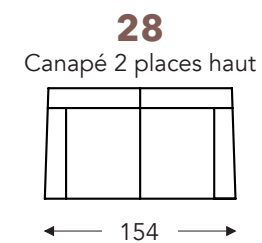

ÉLÉMENTS

ÉLÉMENTS FIXES

MOVIE

MOVIE

ÉLÉMENTS FIXES

(Tolérance sur les dimensions jusqu'à ±3%)

- B. Largeur: variable par éléments
- C. Hauteur des pieds: 4 cm
- E. Profondeur siège: 48 cm
- F. Hauteur siège: 46 cm
- G. Hauteur du dossier: Bas: 92 cm - Haut: 101 cm
- H. Profondeur: 75 cm

(Tolérance sur les dimensions jusqu'à ±3%)

	B Largeur	E Profondeur siège	F Hauteur siège	G Hauteur du dossier	H Profondeur
S: small	73 cm	49 cm	45 cm	105 cm	85 cm
M: medium	76 cm	51 cm	47 cm	107 cm	86 cm
L: large	81 cm	51 cm	50 cm	116 cm	87 cm