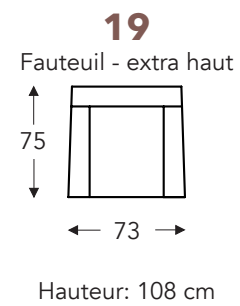

ÉLÉMENTS

ÉLÉMENTS FIXES

MOVIE

MOVIE

ÉLÉMENTS FIXES

(Tolérance sur les dimensions jusqu'à ±3%)

- B. Largeur: variable par éléments
- C. Hauteur des pieds: 4 cm
- E. Profondeur siège: 48 cm
- F. Hauteur siège: 46 cm
- G. Hauteur du dossier: Bas: 92 cm - Haut: 101 cm
- H. Profondeur: 75 cm

(Tolérance sur les dimensions jusqu'à ±3%)

	B Largeur	E Profondeur siège	F Hauteur siège	G Hauteur du dossier	H Profondeur
S: small	73 cm	49 cm	45 cm	105 cm	85 cm
M: medium	76 cm	51 cm	47 cm	107 cm	86 cm
L: large	81 cm	51 cm	50 cm	116 cm	87 cm