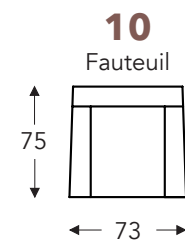

ÉLÉMENTS

ÉLÉMENTS FIXES

MOVIE

MOVIE

ÉLÉMENTS FIXES

(Tolérance sur les dimensions jusqu'à ±3%)

- B. Largeur: variable par éléments
- C. Hauteur des pieds: 4 cm
- E. Profondeur siège: 48 cm
- F. Hauteur siège: 46 cm
- G. Hauteur du dossier: Bas: 92 cm - Haut: 101 cm
- H. Profondeur: 75 cm

(Tolérance sur les dimensions jusqu'à ±3%)

	B Largeur	E Profondeur siège	F Hauteur siège	G Hauteur du dossier	H Profondeur
S: small	73 cm	49 cm	45 cm	105 cm	85 cm
M: medium	76 cm	51 cm	47 cm	107 cm	86 cm
L: large	81 cm	51 cm	50 cm	116 cm	87 cm