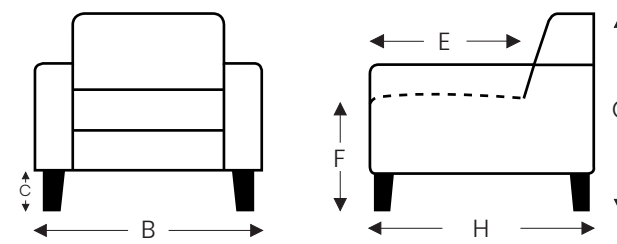

ÉLÉMENTS

ÉLÉMENTS FIXES

MOVIE

MOVIE

ÉLÉMENTS FIXES

(Tolérance sur les dimensions jusqu'à ±3%)

- B. Largeur: variable par éléments
- C. Hauteur des pieds: 4 cm
- E. Profondeur siège: 48 cm
- F. Hauteur siège: 46 cm
- G. Hauteur du dossier: Bas: 92 cm - Haut: 101 cm
- H. Profondeur: 75 cm

RELAX MANUEL

RELAX MANUEL AVEC REPOSE-PIEDS CONTINUUEL

RELAX ÉLECTRIQUE AVEC 2 MOTEURS

RELAX ÉLECTRIQUE AVEC 2 MOTEURS AVEC REPOSE-PIEDS CONTINUUEL

RELAX ÉLECTRIQUE AVEC 2 MOTEURS AVEC RELEVEUR

RELAX ÉLECTRIQUE AVEC 2 MOTEURS AVEC RELEVEUR AVEC REPOSE-PIEDS CONTINUUEL

(Tolérance sur les dimensions jusqu'à ±3%)

	B Largeur	E Profondeur siège	F Hauteur siège	G Hauteur du dossier	H Profondeur
S: small	73 cm	49 cm	45 cm	105 cm	85 cm
M: medium	76 cm	51 cm	47 cm	107 cm	86 cm
L: large	81 cm	51 cm	50 cm	116 cm	87 cm