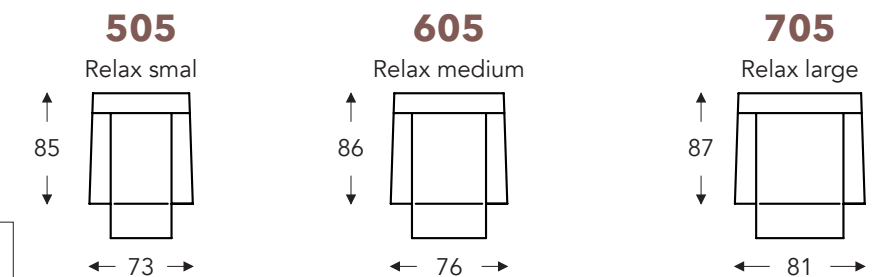

ÉLÉMENTS

ÉLÉMENTS FIXES

MOVIE

MOVIE

ÉLÉMENTS FIXES

(Tolérance sur les dimensions jusqu'à ±3%)

- B. Largeur: variable par éléments
- C. Hauteur des pieds: 4 cm
- E. Profondeur siège: 48 cm
- F. Hauteur siège: 46 cm
- G. Hauteur du dossier: Bas: 92 cm - Haut: 101 cm
- H. Profondeur: 75 cm

RELAX MANUEL

RELAX MANUEL AVEC REPOSE-PIEDS CONTINUUEL

RELAX ÉLECTRIQUE AVEC 2 MOTEURS

RELAX ÉLECTRIQUE AVEC 2 MOTEURS AVEC REPOSE-PIEDS CONTINUUEL

RELAX ÉLECTRIQUE AVEC 2 MOTEURS AVEC RELEVEUR

RELAX ÉLECTRIQUE AVEC 2 MOTEURS AVEC RELEVEUR AVEC REPOSE-PIEDS CONTINUUEL

(Tolérance sur les dimensions jusqu'à ±3%)

	B Largeur	E Profondeur siège	F Hauteur siège	G Hauteur du dossier	H Profondeur
S: small	73 cm	49 cm	45 cm	105 cm	85 cm
M: medium	76 cm	51 cm	47 cm	107 cm	86 cm
L: large	81 cm	51 cm	50 cm	116 cm	87 cm