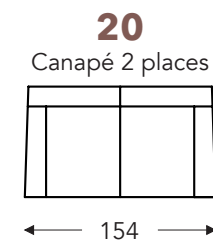

ÉLÉMENTS

ÉLÉMENTS FIXES

MOVIE

MOVIE

ÉLÉMENTS FIXES

(Tolérance sur les dimensions jusqu'à ±3%)

- B. Largeur: variable par éléments
- C. Hauteur des pieds: 4 cm
- E. Profondeur siège: 48 cm
- F. Hauteur siège: 46 cm
- G. Hauteur du dossier: Bas: 92 cm - Haut: 101 cm
- H. Profondeur: 75 cm

(Tolérance sur les dimensions jusqu'à ±3%)

	B Largeur	E Profondeur siège	F Hauteur siège	G Hauteur du dossier	H Profondeur
S: small	73 cm	49 cm	45 cm	105 cm	85 cm
M: medium	76 cm	51 cm	47 cm	107 cm	86 cm
L: large	81 cm	51 cm	50 cm	116 cm	87 cm