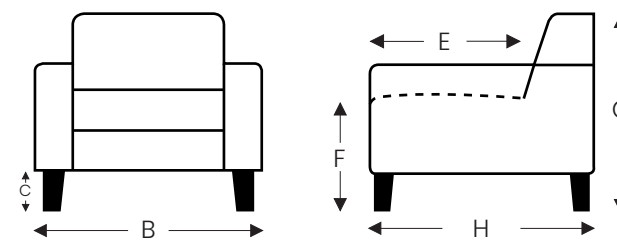

ÉLÉMENTS

ÉLÉMENTS FIXES

MOVIE

MOVIE

ÉLÉMENTS FIXES

(Tolérance sur les dimensions jusqu'à ±3%)

- B. Largeur: variable par éléments
- C. Hauteur des pieds: 4 cm
- E. Profondeur siège: 48 cm
- F. Hauteur siège: 46 cm
- G. Hauteur du dossier: Bas: 92 cm - Haut: 101 cm
- H. Profondeur: 75 cm

RELAX MANUEL

RELAX MANUEL AVEC REPOSE-PIEDS CONTINUUEL

RELAX ÉLECTRIQUE AVEC 2 MOTEURS

RELAX ÉLECTRIQUE AVEC 2 MOTEURS AVEC REPOSE-PIEDS CONTINUUEL

RELAX ÉLECTRIQUE AVEC 2 MOTEURS AVEC RELEVEUR

RELAX ÉLECTRIQUE AVEC 2 MOTEURS AVEC RELEVEUR AVEC REPOSE-PIEDS CONTINUUEL

(Tolérance sur les dimensions jusqu'à ±3%)

	B Largeur	E Profondeur siège	F Hauteur siège	G Hauteur du dossier	H Profondeur
S: small	73 cm	49 cm	45 cm	105 cm	85 cm
M: medium	76 cm	51 cm	47 cm	107 cm	86 cm
L: large	81 cm	51 cm	50 cm	116 cm	87 cm