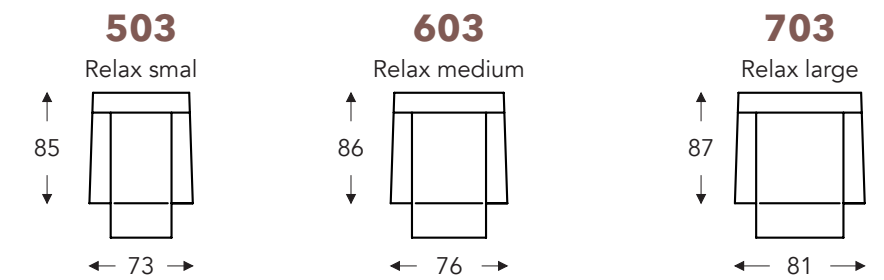

RELAX ÉLECTRIQUE AVEC 2 MOTEURS

RELAX ÉLECTRIQUE AVEC 2 MOTEURS AVEC REPOSE-PIEDS CONTINUUEL