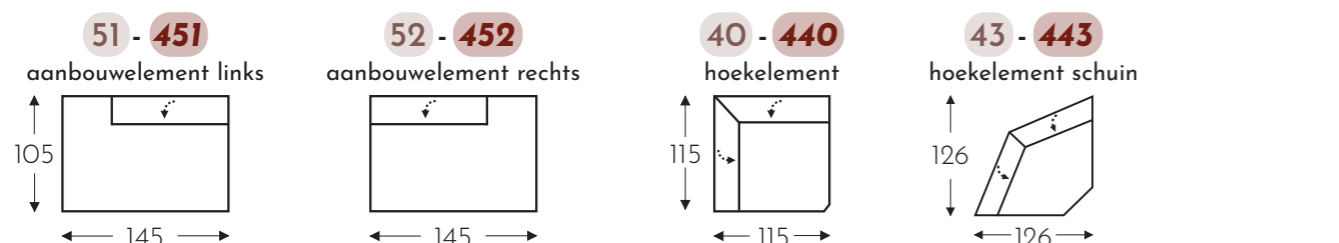

RELAX ELEMENTEN MET HOOFDSTEUN

Manuele hoofdsteun

Elektrische hoofdsteun

T = 2 motoren met Herzwege

LONGCHAIR ELEMENTEN MET FUNCTIES

Manuele hoofdsteun

Elektrische hoofdsteun

↓ E = elektrisch uitschuifbare zit

- A. Armhoogte: 64 cm
- B. Breedte: variabel aan elementen
- C. Poothoogte: 2,5 cm
- D. Armbreedte: 21 cm
- E. Zitdiepte: 58 cm
- F. Zithoogte: 48 cm
- G. Rughoogte: 86 cm
- H. Diepte: 105 cm