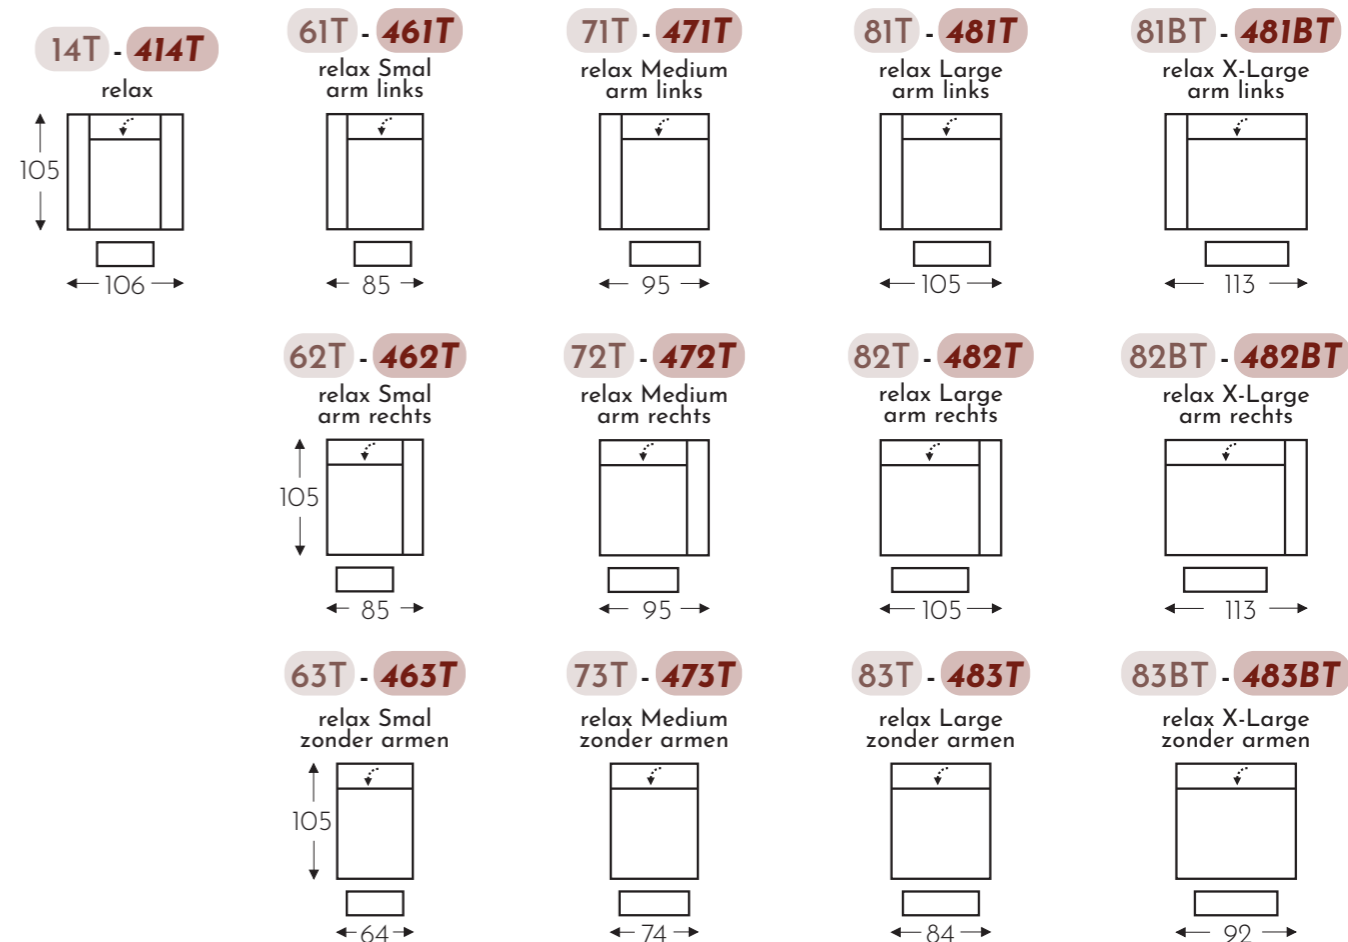

OVERZICHT ELEMENTEN

VASTE ELEMENTEN MET HOOFDSTEUN

Manuele hoofdsteun L+R

Elektrische hoofdsteun L+R

MURANO

Neo-Style

MURANO

Neo-Style

RELAX ELEMENTEN MET HOOFDSTEUN

Manuele hoofdsteun

Elektrische hoofdsteun

T = 2 motoren met Herzwege

LONGCHAIR ELEMENTEN MET FUNCTIES

Manuele hoofdsteun

Elektrische hoofdsteun

↓ E = elektrisch uitschuifbare zit

- A. Armhoogte: 64 cm
- B. Breedte: variabel aan elementen
- C. Poothoogte: 2,5 cm
- D. Armbreedte: 21 cm
- E. Zitdiepte: 58 cm
- F. Zithoogte: 48 cm
- G. Rughoogte: 86 cm
- H. Diepte: 105 cm