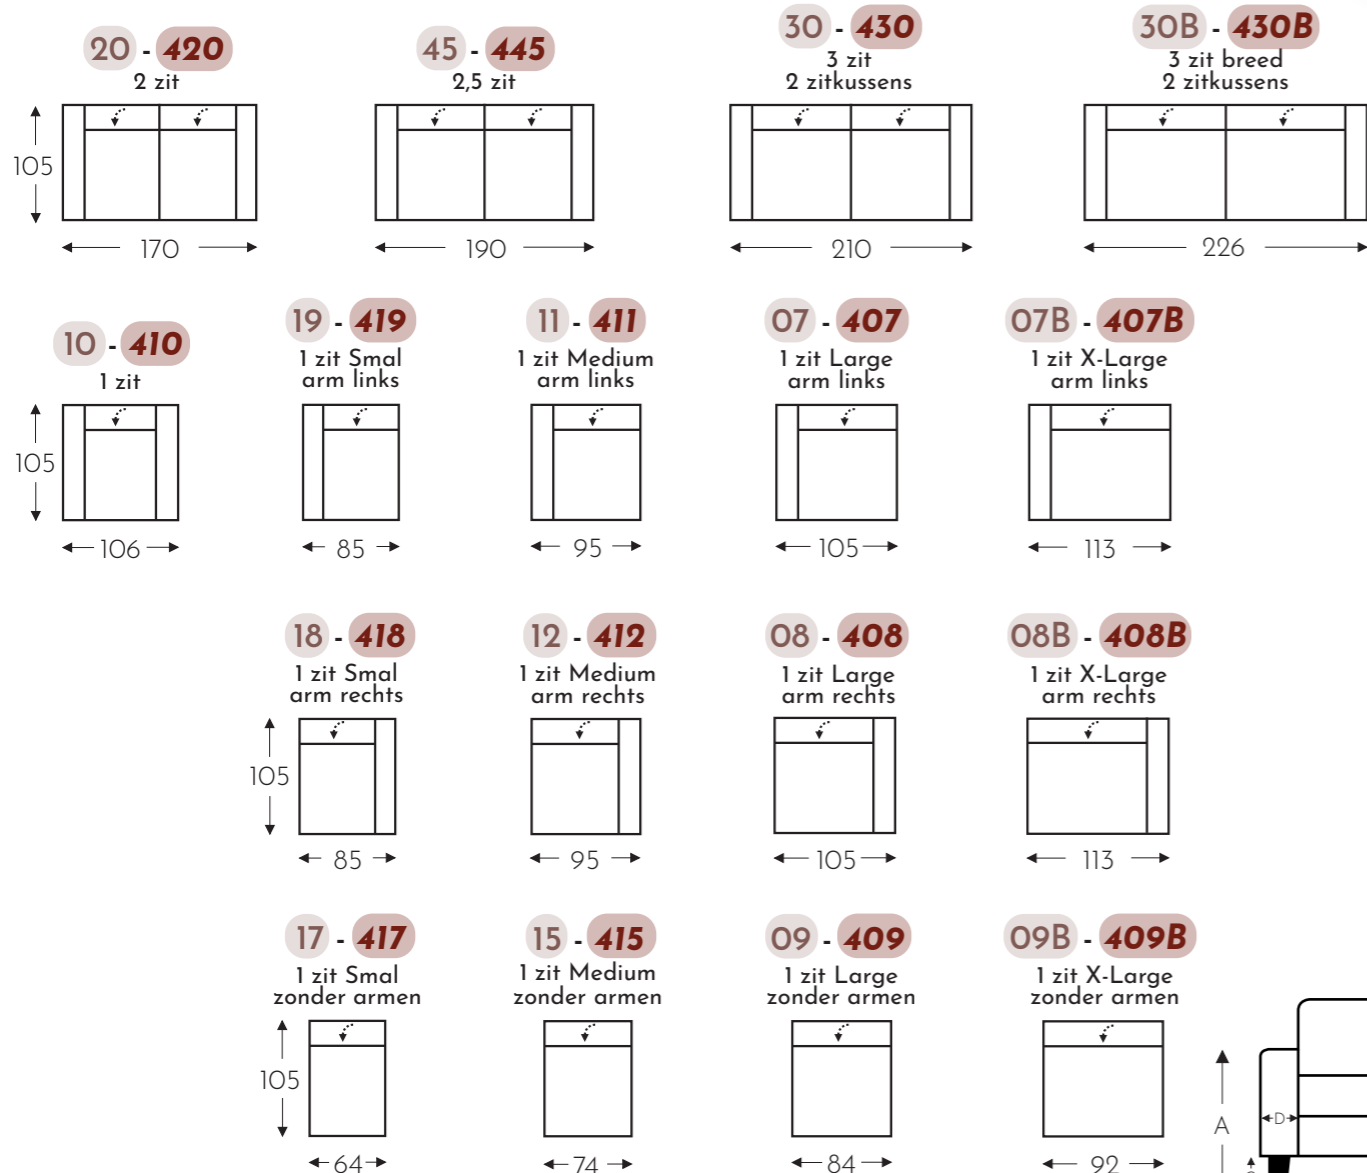

OVERZICHT ELEMENTEN

VASTE ELEMENTEN MET HOOFDSTEUN

Manuele hoofdsteun L+R

Elektrische hoofdsteun L+R

MURANO

Neo-Style

MURANO

Neo-Style

RELAX ELEMENTEN MET HOOFDSTEUN

Manuele hoofdsteun

Elektrische hoofdsteun

T = 2 motoren met Herzwege

LONGCHAIR ELEMENTEN MET FUNCTIES

Manuele hoofdsteun

Elektrische hoofdsteun

↓ E = elektrisch uitschuifbare zit

- A. Armhoogte: 64 cm
- B. Breedte: variabel aan elementen
- C. Poothoogte: 2,5 cm
- D. Armbreedte: 21 cm
- E. Zitdiepte: 58 cm
- F. Zithoogte: 48 cm
- G. Rughoogte: 86 cm
- H. Diepte: 105 cm