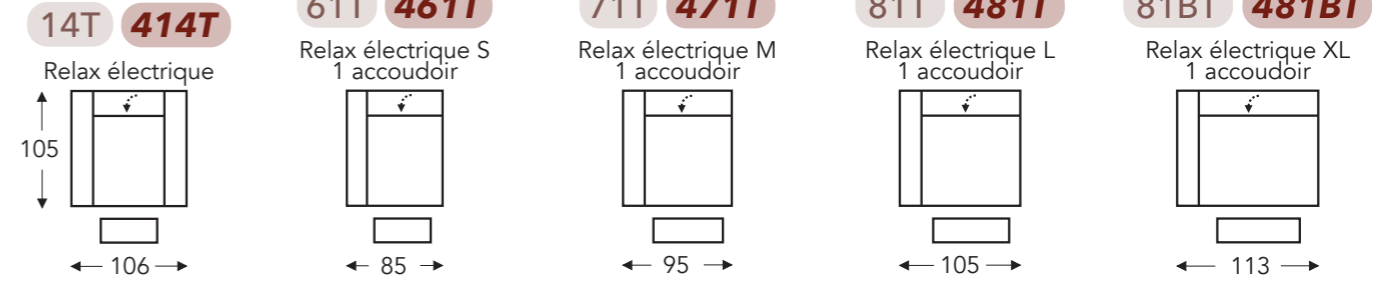

ÉLÉMENTS RELAX AVEC TÊTIÈRE

Tête manuelle

Tête électrique

T = 2 moteurs avec Herzwege

(Tolérance sur les dimensions jusqu'à ±3%)

- A. Hauteur accoudoir: 64 cm
- B. Largeur : variable par éléments
- C. Hauteur des pieds: 2,5 cm
- D. Largeur accoudoir: 21 cm
- E. Profondeur siège: 58 cm
- F. Hauteur siège: 48 cm
- G. Hauteur du dossier: 86 cm
- H. Profondeur: 105 cm

CHAISE LONGUE AVEC FONCTIONS

Tête manuelle

Tête électrique

↓ E = siège extensible électriquement