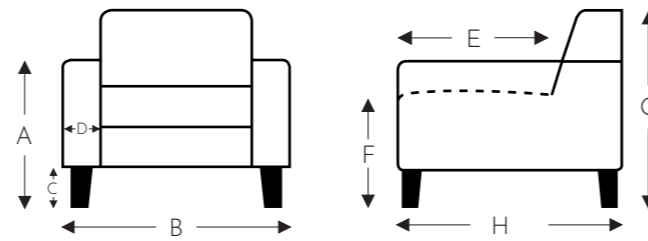

ÉLÉMENTS

ÉLÉMENTS FIXES AVEC TÊTIÈRE

Tête manuelle G+D

Tête électrique G+D

MURANO

Neo-Style

MURANO

Neo-Style

ÉLÉMENTS RELAX AVEC TÊTIÈRE

Tête manuelle

Tête électrique

T = 2 moteurs avec Herzwege

(Tolérance sur les dimensions jusqu'à ±3%)

- A. Hauteur accoudoir: 64 cm
- B. Largeur : variable par éléments
- C. Hauteur des pieds: 2,5 cm
- D. Largeur accoudoir: 21 cm
- E. Profondeur siège: 58 cm
- F. Hauteur siège: 48 cm
- G. Hauteur du dossier: 86 cm
- H. Profondeur: 105 cm

CHAISE LONGUE AVEC FONCTIONS

Tête manuelle

Tête électrique

↓ E = siège extensible électriquement