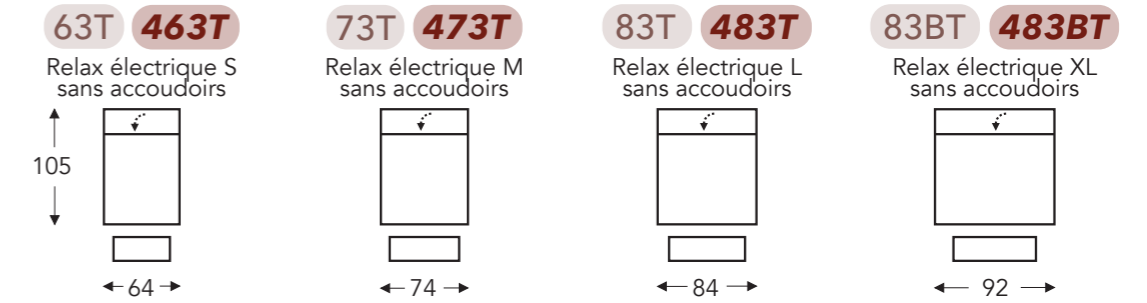

ÉLÉMENTS RELAX AVEC TÊTIÈRE

Tête manuelle

Tête électrique

T = 2 moteurs avec Herzwege

(Tolérance sur les dimensions jusqu'à ±3%)

- A. Hauteur accoudoir: 64 cm
- B. Largeur : variable par éléments
- C. Hauteur des pieds: 2,5 cm
- D. Largeur accoudoir: 21 cm
- E. Profondeur siège: 58 cm
- F. Hauteur siège: 48 cm
- G. Hauteur du dossier: 86 cm
- H. Profondeur: 105 cm

CHAISE LONGUE AVEC FONCTIONS

Tête manuelle

Tête électrique

↓ E = siège extensible électriquement