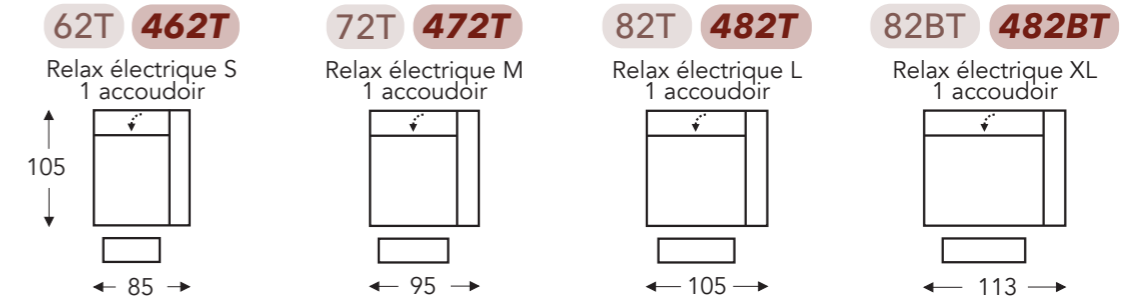

ÉLÉMENTS RELAX AVEC TÊTIÈRE

Tête manuelle

Tête électrique

T = 2 moteurs avec Herzwege

(Tolérance sur les dimensions jusqu'à ±3%)

- A. Hauteur accoudoir: 64 cm
- B. Largeur : variable par éléments
- C. Hauteur des pieds: 2,5 cm
- D. Largeur accoudoir: 21 cm
- E. Profondeur siège: 58 cm
- F. Hauteur siège: 48 cm
- G. Hauteur du dossier: 86 cm
- H. Profondeur: 105 cm

CHAISE LONGUE AVEC FONCTIONS

Tête manuelle

Tête électrique

↓ E = siège extensible électriquement