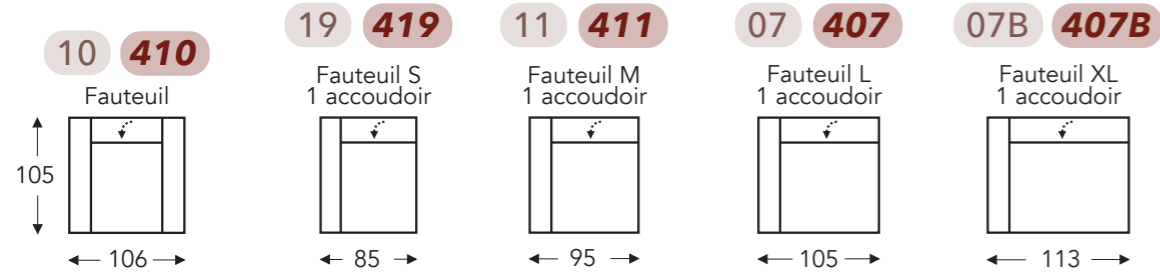

ÉLÉMENTS

ÉLÉMENTS FIXES AVEC TÊTIÈRE

Tête manuelle G+D

Tête électrique G+D

MURANO

Neo-Style

MURANO

Neo-Style

ÉLÉMENTS RELAX AVEC TÊTIÈRE

Tête manuelle

Tête électrique

T = 2 moteurs avec Herzwege

(Tolérance sur les dimensions jusqu'à ±3%)

- A. Hauteur accoudoir: 64 cm
- B. Largeur : variable par éléments
- C. Hauteur des pieds: 2,5 cm
- D. Largeur accoudoir: 21 cm
- E. Profondeur siège: 58 cm
- F. Hauteur siège: 48 cm
- G. Hauteur du dossier: 86 cm
- H. Profondeur: 105 cm

CHAISE LONGUE AVEC FONCTIONS

Tête manuelle

Tête électrique

↓ E = siège extensible électriquement