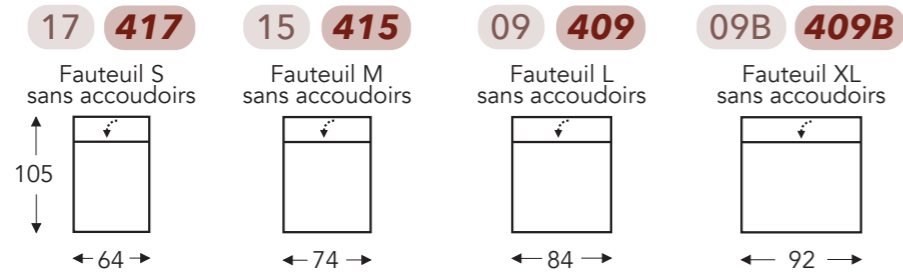

ÉLÉMENTS

ÉLÉMENTS FIXES AVEC TÊTIÈRE

Tête manuelle G+D

Tête électrique G+D

MURANO

Neo-Style

MURANO

Neo-Style

ÉLÉMENTS RELAX AVEC TÊTIÈRE

Tête manuelle

Tête électrique

T = 2 moteurs avec Herzwege

(Tolérance sur les dimensions jusqu'à ±3%)

- A. Hauteur accoudoir: 64 cm
- B. Largeur : variable par éléments
- C. Hauteur des pieds: 2,5 cm
- D. Largeur accoudoir: 21 cm
- E. Profondeur siège: 58 cm
- F. Hauteur siège: 48 cm
- G. Hauteur du dossier: 86 cm
- H. Profondeur: 105 cm

CHAISE LONGUE AVEC FONCTIONS

Tête manuelle

Tête électrique

↓ E = siège extensible électriquement