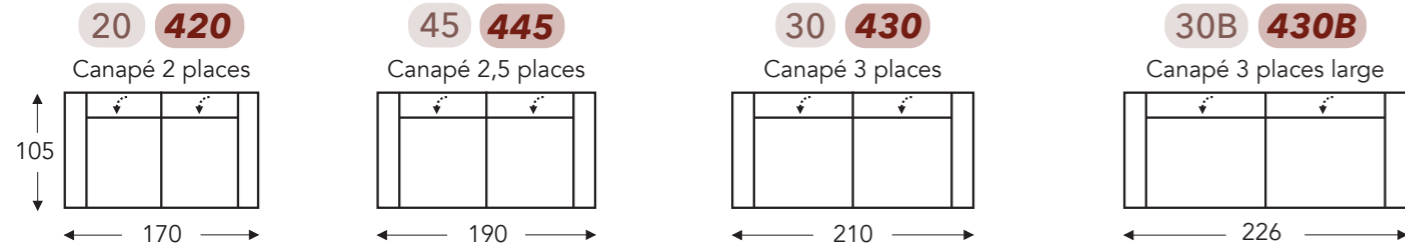

ÉLÉMENTS

ÉLÉMENTS FIXES AVEC TÊTIÈRE

Tête manuelle G+D

Tête électrique G+D

MURANO

Neo-Style

MURANO

Neo-Style

ÉLÉMENTS RELAX AVEC TÊTIÈRE

Tête manuelle

Tête électrique

T = 2 moteurs avec Herzwege

(Tolérance sur les dimensions jusqu'à ±3%)

- A. Hauteur accoudoir: 64 cm
- B. Largeur : variable par éléments
- C. Hauteur des pieds: 2,5 cm
- D. Largeur accoudoir: 21 cm
- E. Profondeur siège: 58 cm
- F. Hauteur siège: 48 cm
- G. Hauteur du dossier: 86 cm
- H. Profondeur: 105 cm

CHAISE LONGUE AVEC FONCTIONS

Tête manuelle

Tête électrique

↓ E = siège extensible électriquement