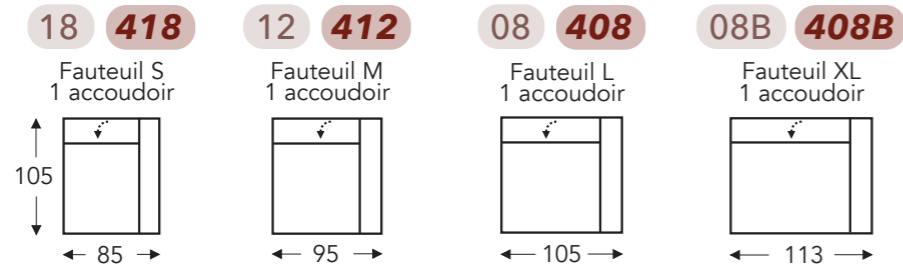

ÉLÉMENTS

ÉLÉMENTS FIXES AVEC TÊTIÈRE

Tête manuelle G+D

Tête électrique G+D

MURANO

Neo-Style

MURANO

Neo-Style

ÉLÉMENTS RELAX AVEC TÊTIÈRE

Tête manuelle

Tête électrique

T = 2 moteurs avec Herzwege

(Tolérance sur les dimensions jusqu'à ±3%)

- A. Hauteur accoudoir: 64 cm
- B. Largeur : variable par éléments
- C. Hauteur des pieds: 2,5 cm
- D. Largeur accoudoir: 21 cm
- E. Profondeur siège: 58 cm
- F. Hauteur siège: 48 cm
- G. Hauteur du dossier: 86 cm
- H. Profondeur: 105 cm

CHAISE LONGUE AVEC FONCTIONS

Tête manuelle

Tête électrique

↓ E = siège extensible électriquement