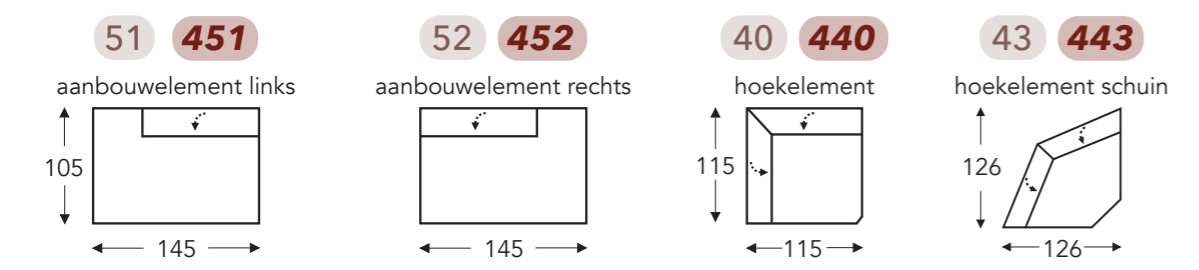

Elektrische hoofdsteun L+R

Manuele hoofdsteun

Elektrische hoofdsteun

T = 2 motoren met Herzwege

(Tolerantie op afmetingen +/- 3%)

- A. Armhoogte: 64 cm
- B. Breedte: variabel aan elementen
- C. Poothoogte: 2,5 cm
- D. Armbreedte: 21 cm
- E. Zitdiepte: 58 cm
- F. Zithoogte: 48 cm
- G. Rughoogte: 86 cm
- H. Diepte: 105 cm