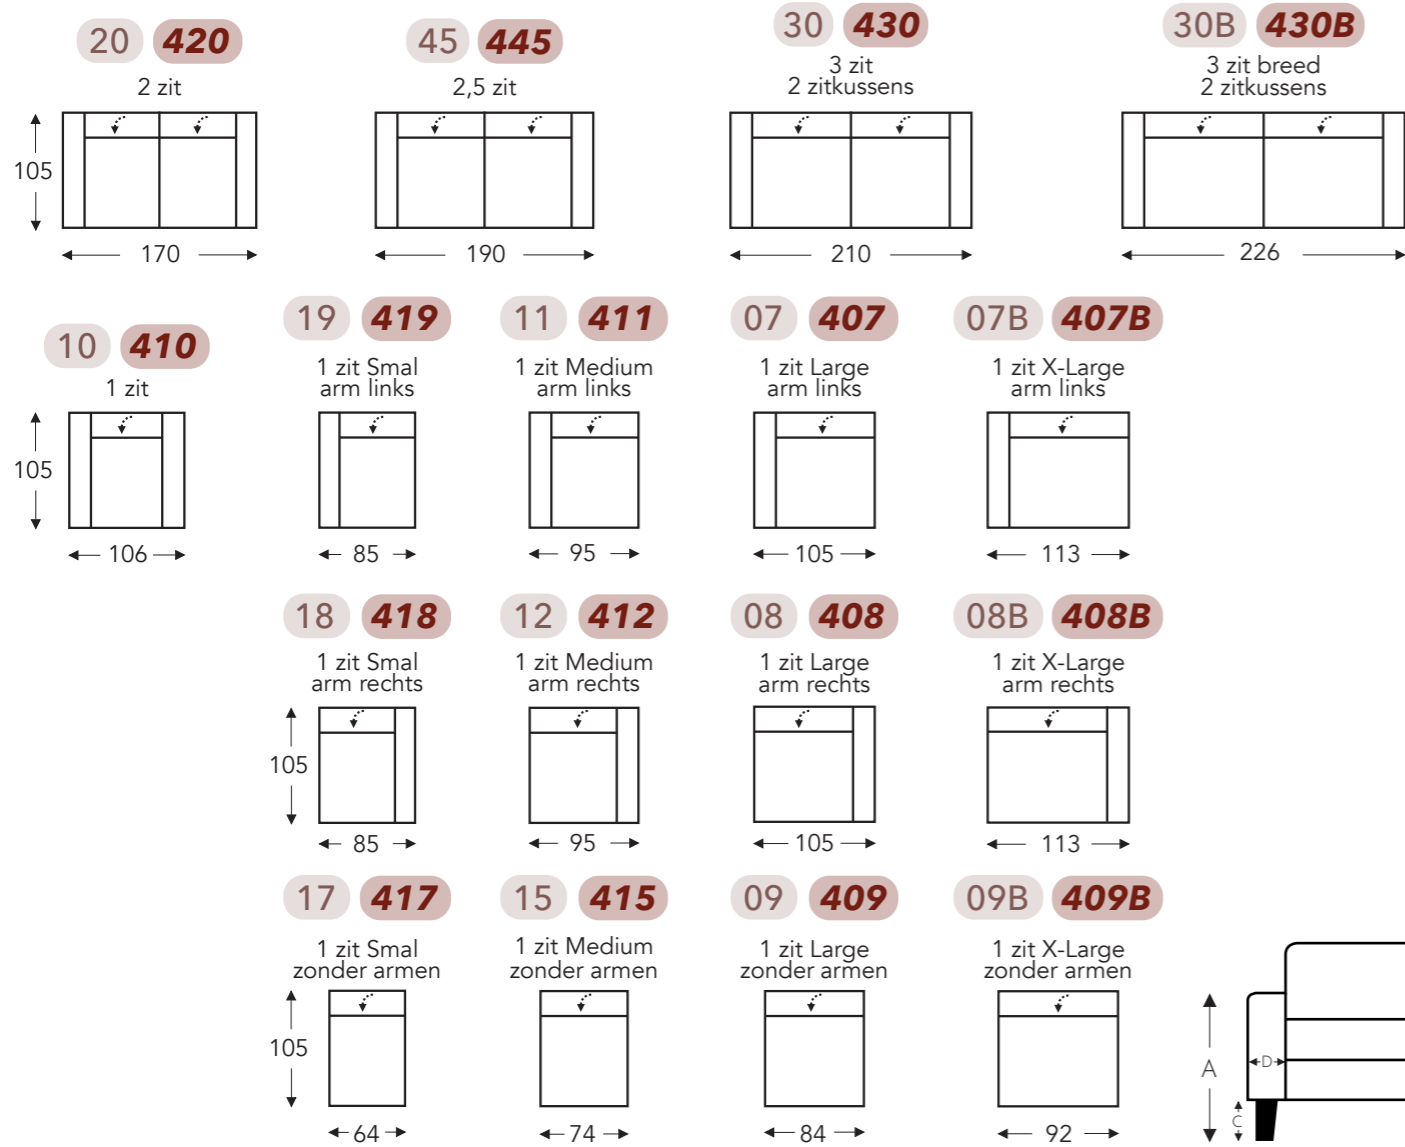

OVERZICHT ELEMENTEN

VASTE ELEMENTEN MET HOOFDSTEUN

MURANO

Neo-Style

MURANO

Neo-Style

RELAX ELEMENTEN MET HOOFDSTEUN

Manuele hoofdsteun L+R

Elektrische hoofdsteun L+R

Manuele hoofdsteun

Elektrische hoofdsteun

T = 2 motoren met Herzwege

(Tolerantie op afmetingen +/- 3%)

- A. Armhoogte: 64 cm
- B. Breedte: variabel aan elementen
- C. Poothoogte: 2,5 cm
- D. Armbreedte: 21 cm
- E. Zitdiepte: 58 cm
- F. Zithoogte: 48 cm
- G. Rughoogte: 86 cm
- H. Diepte: 105 cm

LONGCHAIR MET FUNCTIES

Manuele hoofdsteun Elektrische hoofdsteun

↓ E = elektrisch uitschuifbare zit