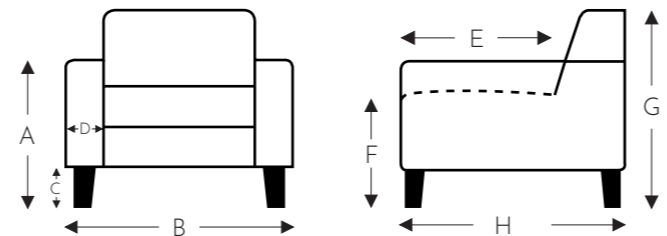

OVERZICHT ELEMENTEN

VASTE ELEMENTEN MET HOOFDSTEUN

MURANO

Neo-Style

MURANO

Neo-Style

RELAX ELEMENTEN MET HOOFDSTEUN

Manuele hoofdsteun L+R

Elektrische hoofdsteun L+R

Manuele hoofdsteun

Elektrische hoofdsteun

T = 2 motoren met Herzwege

(Tolerantie op afmetingen +/- 3%)

- A. Armhoogte: 64 cm
- B. Breedte: variabel aan elementen
- C. Poothoogte: 2,5 cm
- D. Armbreedte: 21 cm
- E. Zitdiepte: 58 cm
- F. Zithoogte: 48 cm
- G. Rughoogte: 86 cm
- H. Diepte: 105 cm

LONGCHAIR MET FUNCTIES

Manuele hoofdsteun Elektrische hoofdsteun

↓ E = elektrisch uitschuifbare zit