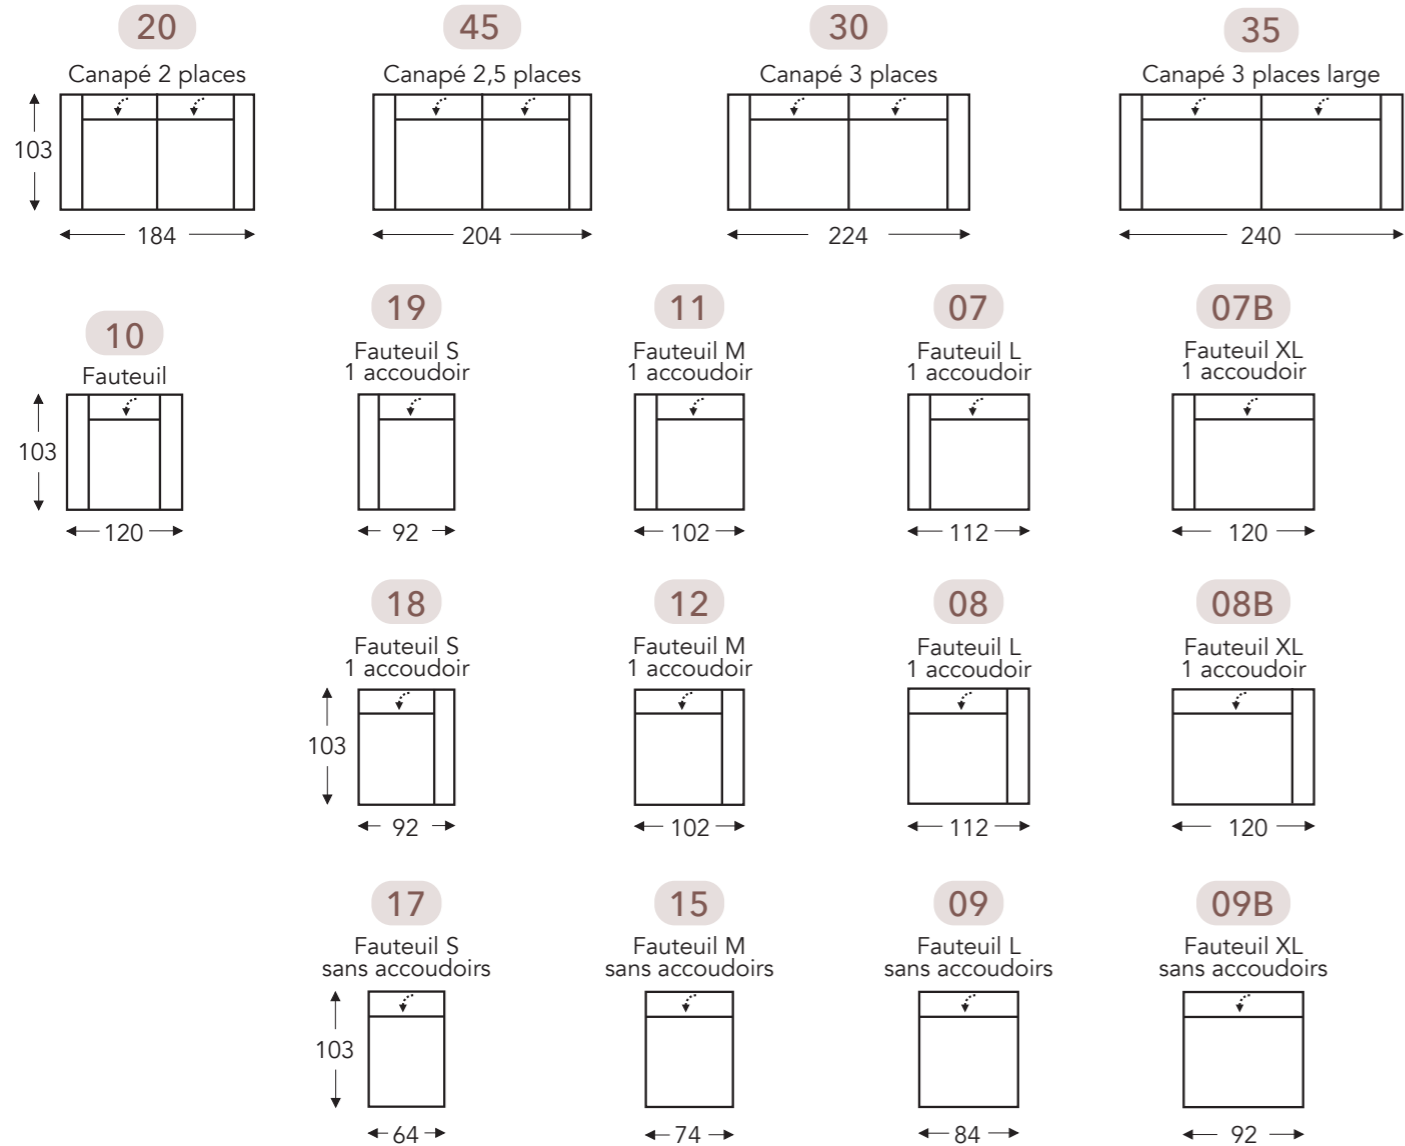

## ÉLÉMENTS FIXES AVEC TÊTIÈRE

Tête manuelle G+D

## ÉLÉMENTS RELAX AVEC TÊTIÈRE

Tête manuelle

Tête électrique

T = 2 moteurs