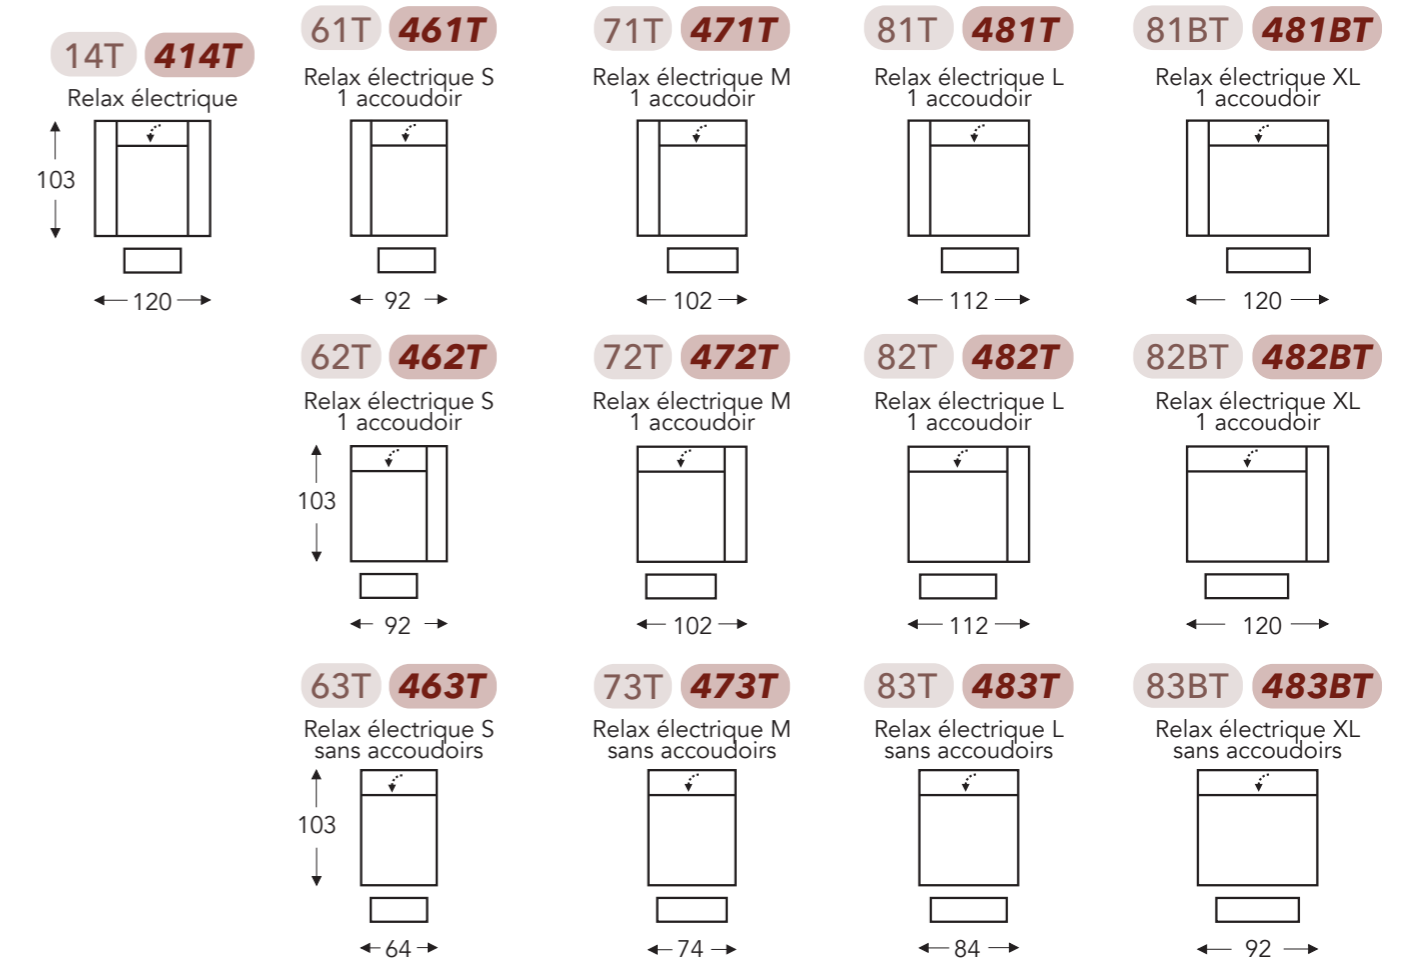

# ÉLÉMENTS

## ÉLÉMENTS FIXES AVEC TÊTIÈRE

Tête manuelle G+D

## ÉLÉMENTS RELAX AVEC TÊTIÈRE

Tête manuelle

Tête électrique

T = 2 moteurs