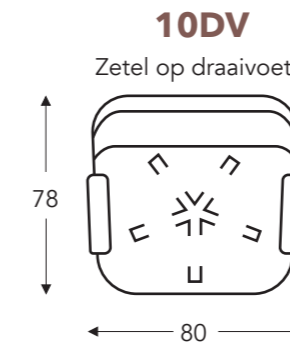

## VASTE ELEMENTEN MET DRAAIVOET

- A. Armhoogte: 59 cm
- B. Breedte: 80 cm
- E. Zitdiepte: 53 cm
- F. Zithoogte: 45 cm
- G. Rughoogte: 79 cm
- H. Diepte: 78 cm

- B. Breedte: 66 cm
- E. Zitdiepte: 53 cm
- F. Zithoogte: 45 cm
- G. Rughoogte: 79 cm
- H. Diepte: 78 cm

- A. Armhoogte: 59 cm
- B. Breedte: 80 cm
- E. Zitdiepte: 53 cm
- F. Zithoogte: 45 cm
- G. Rughoogte: 79 cm
- H. Diepte: 78 cm

- B. Breedte: 66 cm
- E. Zitdiepte: 53 cm
- F. Zithoogte: 45 cm
- G. Rughoogte: 79 cm
- H. Diepte: 78 cm