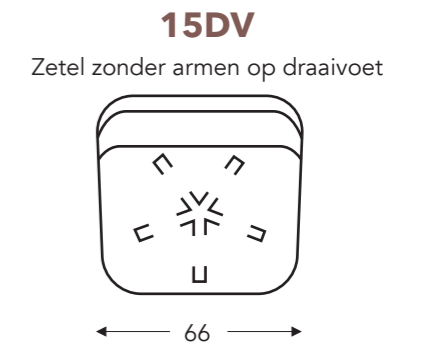

## VASTE ELEMENTEN MET DRAAIVOET

- A. Armhoogte: 59 cm
- B. Breedte: 80 cm
- E. Zitdiepte: 53 cm
- F. Zithoogte: 45 cm
- G. Rughoogte: 79 cm
- H. Diepte: 78 cm

- B. Breedte: 66 cm
- E. Zitdiepte: 53 cm
- F. Zithoogte: 45 cm
- G. Rughoogte: 79 cm
- H. Diepte: 78 cm

- A. Armhoogte: 59 cm
- B. Breedte: 80 cm
- E. Zitdiepte: 53 cm
- F. Zithoogte: 45 cm
- G. Rughoogte: 79 cm
- H. Diepte: 78 cm

- B. Breedte: 66 cm
- E. Zitdiepte: 53 cm
- F. Zithoogte: 45 cm
- G. Rughoogte: 79 cm
- H. Diepte: 78 cm