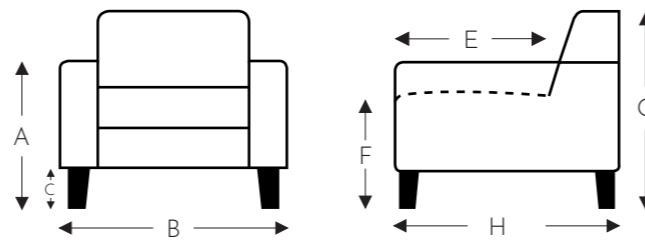

## VASTE ELEMENTEN MET DRAAIVOET

- A. Armhoogte: 59 cm
- B. Breedte: 80 cm
- E. Zitdiepte: 53 cm
- F. Zithoogte: 45 cm
- G. Rughoogte: 79 cm
- H. Diepte: 78 cm

- B. Breedte: 66 cm
- E. Zitdiepte: 53 cm
- F. Zithoogte: 45 cm
- G. Rughoogte: 79 cm
- H. Diepte: 78 cm

- A. Armhoogte: 59 cm
- B. Breedte: 80 cm
- E. Zitdiepte: 53 cm
- F. Zithoogte: 45 cm
- G. Rughoogte: 79 cm
- H. Diepte: 78 cm

- B. Breedte: 66 cm
- E. Zitdiepte: 53 cm
- F. Zithoogte: 45 cm
- G. Rughoogte: 79 cm
- H. Diepte: 78 cm