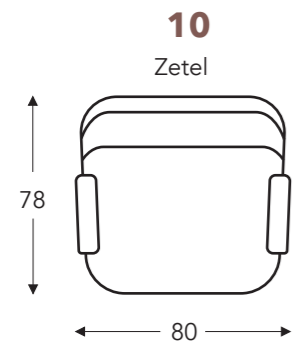

## VASTE ELEMENTEN MET DRAAIVOET

- A. Armhoogte: 59 cm
- B. Breedte: 80 cm
- E. Zitdiepte: 53 cm
- F. Zithoogte: 45 cm
- G. Rughoogte: 79 cm
- H. Diepte: 78 cm

- B. Breedte: 66 cm
- E. Zitdiepte: 53 cm
- F. Zithoogte: 45 cm
- G. Rughoogte: 79 cm
- H. Diepte: 78 cm

- A. Armhoogte: 59 cm
- B. Breedte: 80 cm
- E. Zitdiepte: 53 cm
- F. Zithoogte: 45 cm
- G. Rughoogte: 79 cm
- H. Diepte: 78 cm

- B. Breedte: 66 cm
- E. Zitdiepte: 53 cm
- F. Zithoogte: 45 cm
- G. Rughoogte: 79 cm
- H. Diepte: 78 cm