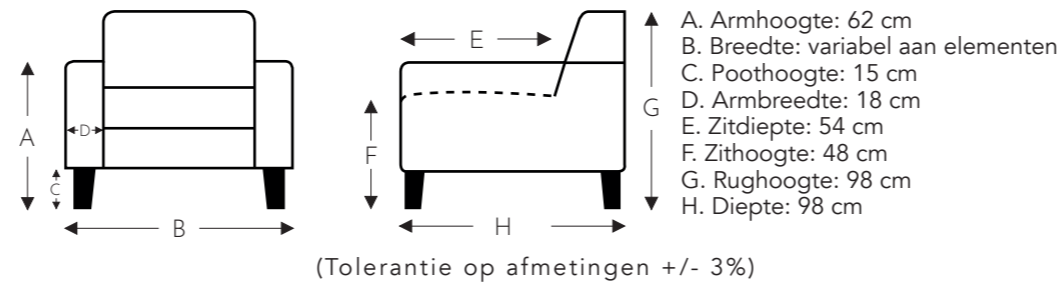

OVERZICHT ELEMENTEN

VASTE ELEMENTEN ZONDER HOOFDSTEUN

OLIVA-A1

MECAM