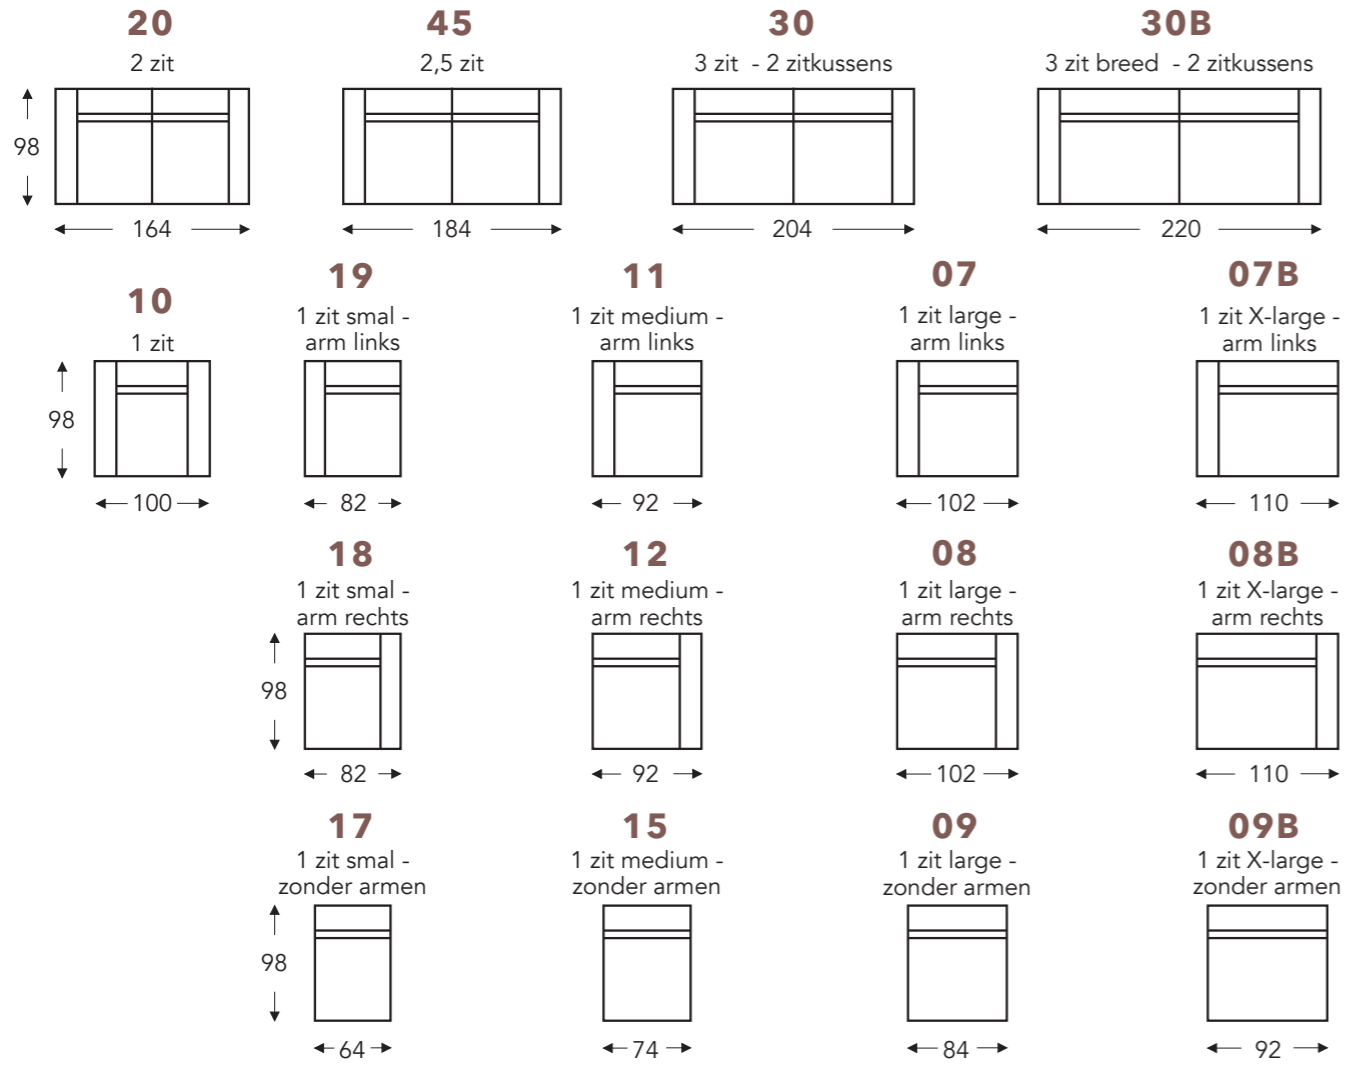

OVERZICHT ELEMENTEN

VASTE ELEMENTEN ZONDER HOOFDSTEUN

OLIVA-A1

MECAM