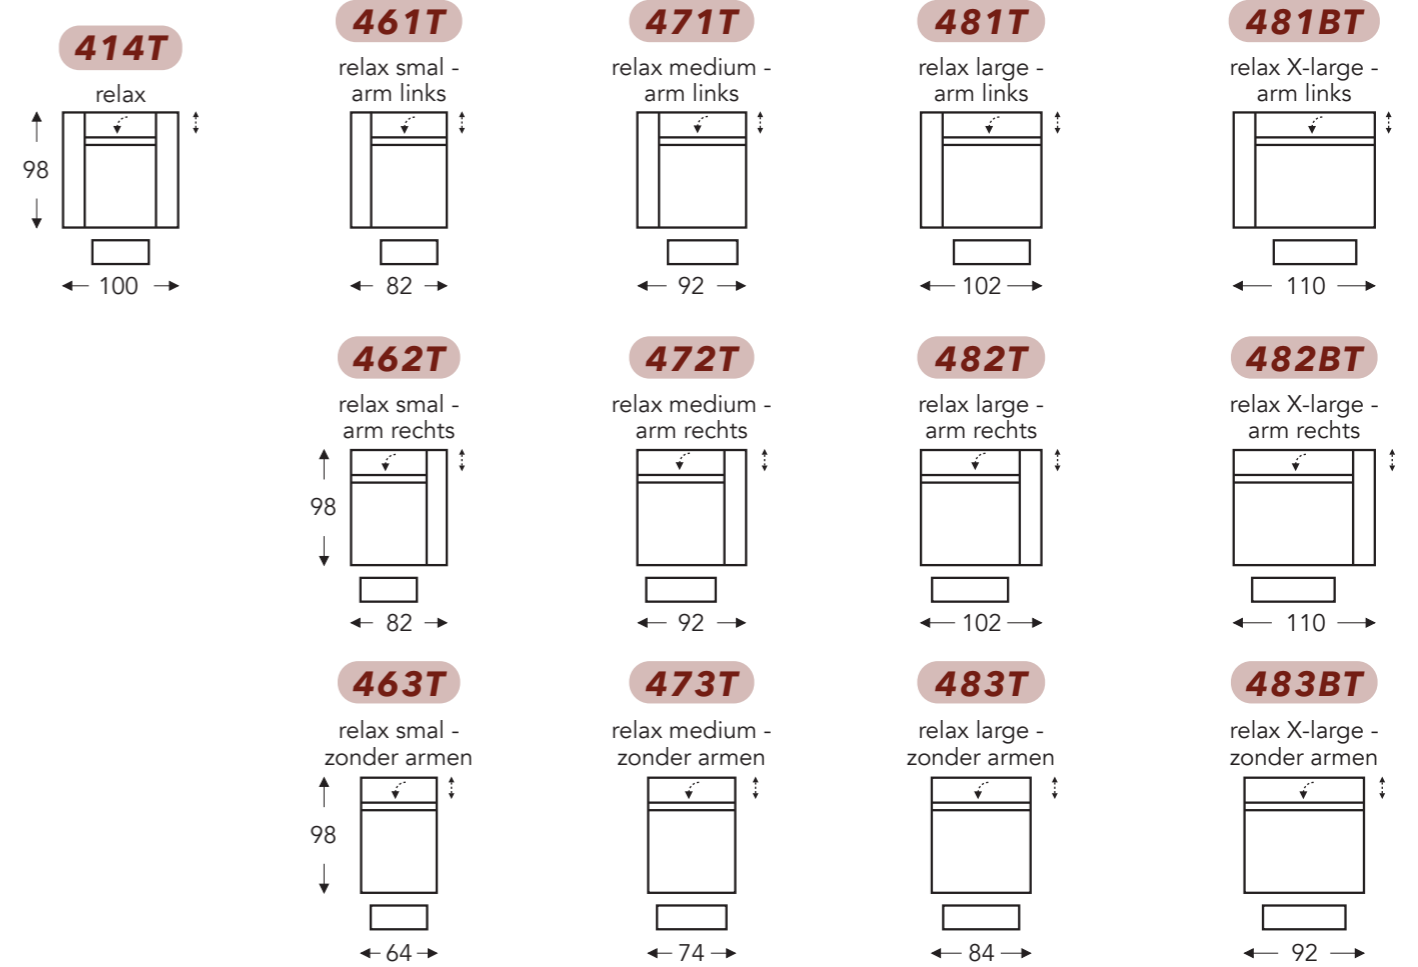

RELAX ELEMENTEN MET HOOFDSTEUN

Elektrische hoofdsteun

T = 2 motoren
Elektrische rug