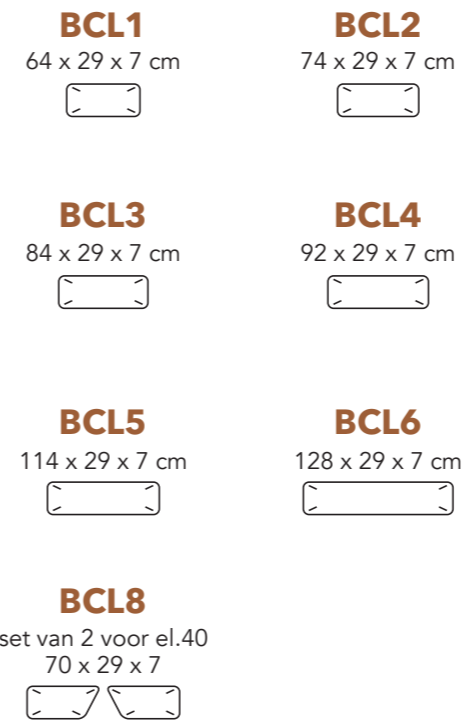

LENDEKUSSENS STEVIG