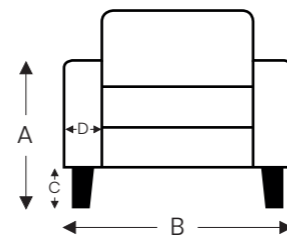

## LONGCHAIR

 = verzetbaar rugkussen

- A. Armhoogte: 68 cm
- B. Breedte: variabel aan elementen
- C. Poothoogte: 15 cm
- D. Arm breedte: 20 cm
- E. Zitdiepte: 57 cm
- F. Zithoogte: 48 cm
- G. Rughoogte: 90 cm
- H. Diepte: 102 cm