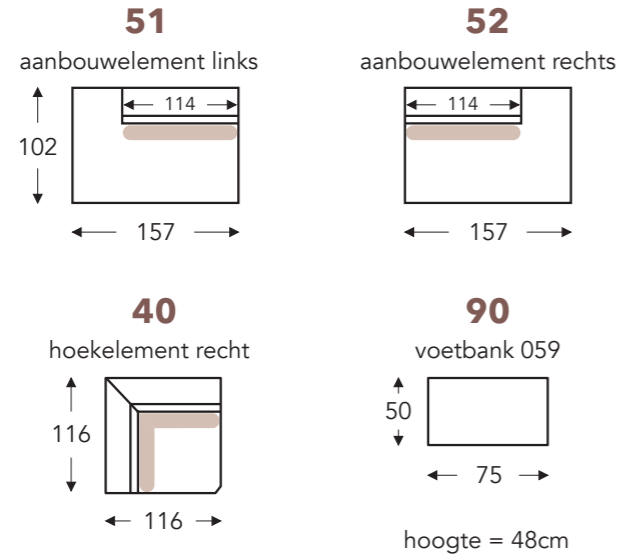

OVERZICHT ELEMENTEN

VASTE ELEMENTEN

= verzetbaar rugkussen