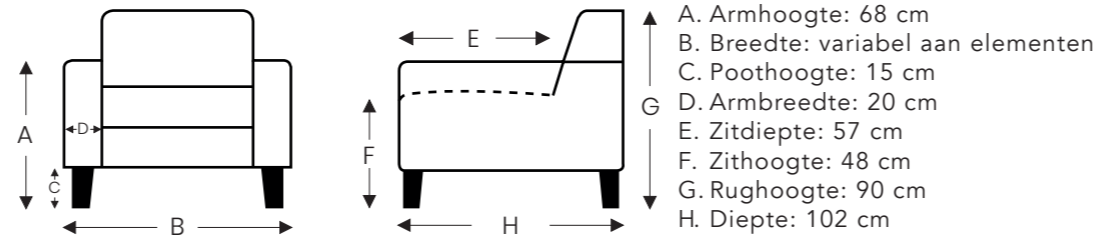

OVERZICHT ELEMENTEN

VASTE ELEMENTEN ZONDER HOOFDSTEUN

PALMERA

PALMERA

RELAX ELEMENTEN MET HOOFDSTEUN

- **E** = elektrische voetenplank
- = verzetbaar rugkussen

Manuele hoofdsteun

E = 1 motor
T = 2 motoren

(Tolerantie op afmetingen +/- 3%)