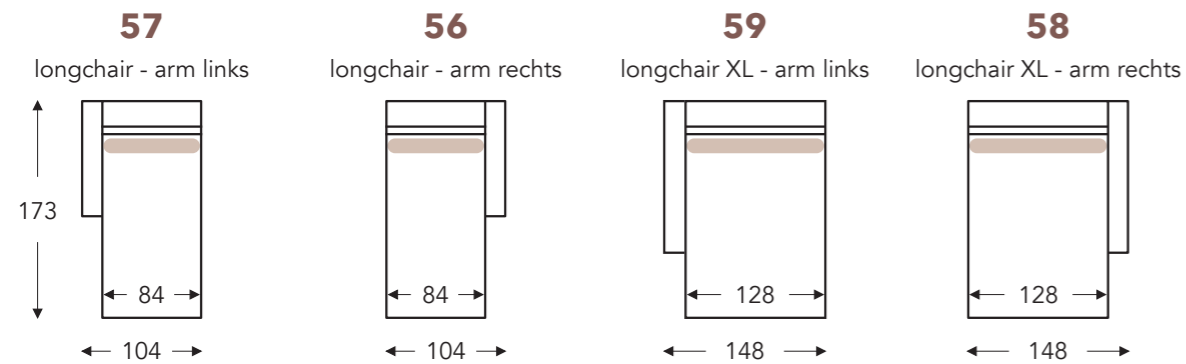

## RELAX ELEMENTEN MET HOOFDSTEUN

- E** = elektrische voetenplank
- = verzetbaar rugkussen

Manuele hoofdsteun

E = 1 motor  
T = 2 motoren

(Tolerantie op afmetingen +/- 3%)

# OVERZICHT ELEMENTEN

## LONGCHAIR

 = verzetbaar rugkussen

- A. Armhoogte: 68 cm
- B. Breedte: variabel aan elementen
- C. Poothoogte: 15 cm
- D. Arm breedte: 20 cm
- E. Zitdiepte: 57 cm
- F. Zithoogte: 48 cm
- G. Rughoogte: 90 cm
- H. Diepte: 102 cm