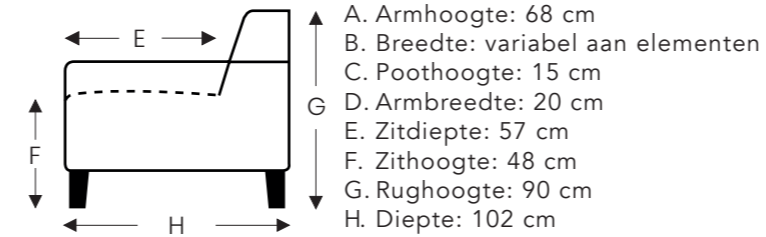

## LONGCHAIR

 = verzetbaar rugkussen

- A. Armhoogte: 68 cm
- B. Breedte: variabel aan elementen
- C. Poothoogte: 15 cm
- D. Arm breedte: 20 cm
- E. Zitdiepte: 57 cm
- F. Zithoogte: 48 cm
- G. Rughoogte: 90 cm
- H. Diepte: 102 cm