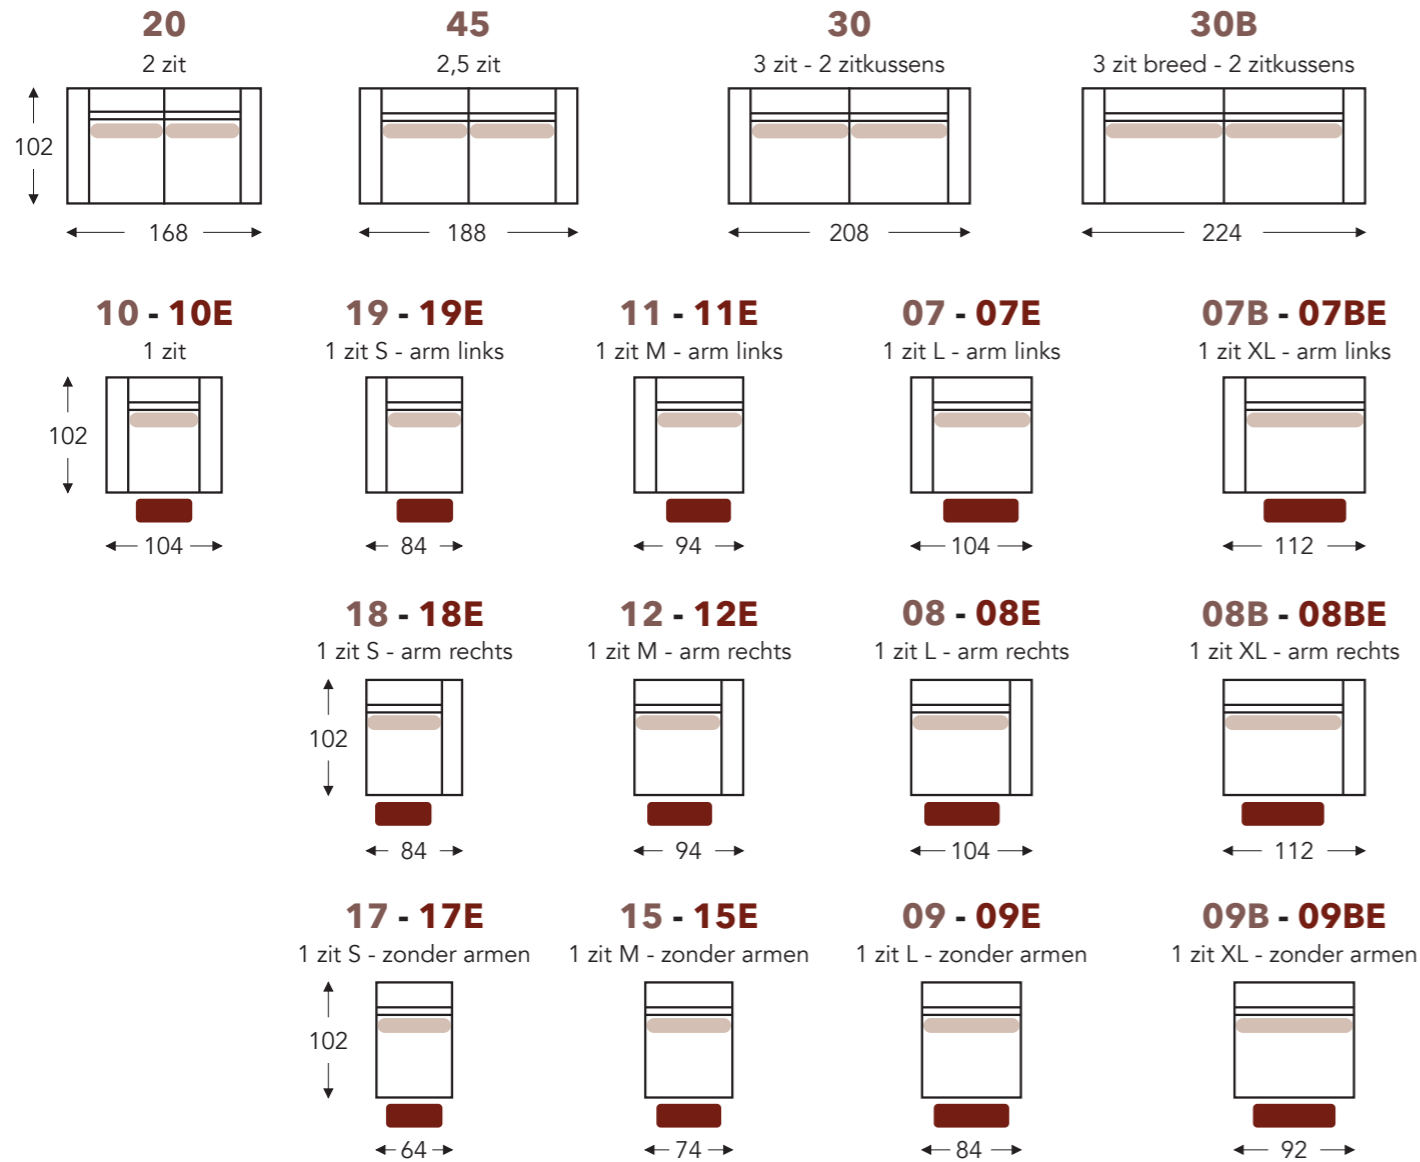

## RELAX ELEMENTEN MET HOOFDSTEUN

- E** = elektrische voetenplank
- = verzetbaar rugkussen

Manuele hoofdsteun

E = 1 motor  
T = 2 motoren

(Tolerantie op afmetingen +/- 3%)

## LONGCHAIR

 = verzetbaar rugkussen

- A. Armhoogte: 68 cm
- B. Breedte: variabel aan elementen
- C. Poothoogte: 15 cm
- D. Arm breedte: 20 cm
- E. Zitdiepte: 57 cm
- F. Zithoogte: 48 cm
- G. Rughoogte: 90 cm
- H. Diepte: 102 cm

(Tolerantie op afmetingen +/- 3%)