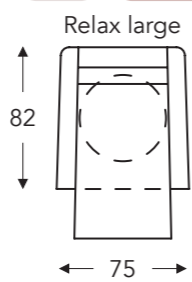

06S **406S**

06M **406M**

06L **406L**

OPSTAHULP MET 2 MOTOREN + DRAAIVOET + MEEGAANDE ARM

05S **405S**

05M **405M**

05L **405L**

(Tolerantie op afmetingen +/- 3%)

	A armhoogte	B breedte	E zitdiepte	F zithoogte	G rughoogte	H diepte
S: smal	64 cm	75 cm	48 cm	46 cm	111 cm	78 cm
M: medium	66 cm	75 cm	50 cm	48 cm	118 cm	80 cm
L: large	69 cm	75 cm	52 cm	51 cm	126 cm	82 cm