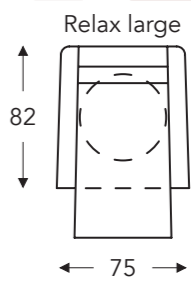

06S **406S**

06M **406M**

06L **406L**

OPSTAHULP MET 2 MOTOREN + DRAAIVOET + MEEGAANDE ARM

05S **405S**

05M **405M**

05L **405L**

(Tolerantie op afmetingen +/- 3%)

	A armhoogte	B breedte	E zitdiepte	F zithoogte	G rughoogte	H diepte
S: smal	64 cm	75 cm	48 cm	46 cm	111 cm	78 cm
M: medium	66 cm	75 cm	50 cm	48 cm	118 cm	80 cm
L: large	69 cm	75 cm	52 cm	51 cm	126 cm	82 cm