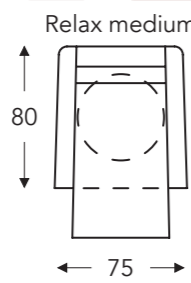

OVERZICHT ELEMENTEN

RELAX ELEMENTEN MET HOOFDSTEUN

Manuele hoofdsteun

Elektrische hoofdsteun

PERCY-DV

Neo-Style

PERCY-DV

Neo-Style

RELAX ELEMENTEN MET HOOFDSTEUN

Manuele hoofdsteun

Elektrische hoofdsteun

MET 2 MOTOREN + DRAAIVOET + MEEGAANDE ARM

MET 3 MOTOREN + EXTRA KANTELFUNCTIE + DRAAIVOET + MEEGAANDE ARM

03S **403S**

03M **403M**

03L **403L**

06S **406S**

06M **406M**

06L **406L**

OPSTAHULP MET 2 MOTOREN + DRAAIVOET + MEEGAANDE ARM

05S **405S**

05M **405M**

05L **405L**

(Tolerantie op afmetingen +/- 3%)

	A armhoogte	B breedte	E zitdiepte	F zithoogte	G rughoogte	H diepte
S: smal	64 cm	75 cm	48 cm	46 cm	111 cm	78 cm
M: medium	66 cm	75 cm	50 cm	48 cm	118 cm	80 cm
L: large	69 cm	75 cm	52 cm	51 cm	126 cm	82 cm