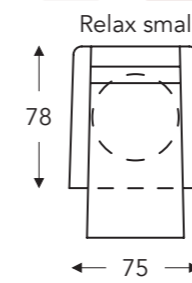

06S **406S**

06M **406M**

06L **406L**

OPSTAHULP MET 2 MOTOREN + DRAAIVOET + MEEGAANDE ARM

05S **405S**

05M **405M**

05L **405L**

(Tolerantie op afmetingen +/- 3%)

	A armhoogte	B breedte	E zitdiepte	F zithoogte	G rughoogte	H diepte
S: smal	64 cm	75 cm	48 cm	46 cm	111 cm	78 cm
M: medium	66 cm	75 cm	50 cm	48 cm	118 cm	80 cm
L: large	69 cm	75 cm	52 cm	51 cm	126 cm	82 cm