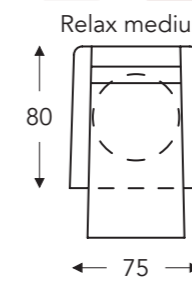

06S **406S**

06M **406M**

06L **406L**

OPSTAHULP MET 2 MOTOREN + DRAAIVOET + MEEGAANDE ARM

05S **405S**

05M **405M**

05L **405L**

(Tolerantie op afmetingen +/- 3%)

	A armhoogte	B breedte	E zitdiepte	F zithoogte	G rughoogte	H diepte
S: smal	64 cm	75 cm	48 cm	46 cm	111 cm	78 cm
M: medium	66 cm	75 cm	50 cm	48 cm	118 cm	80 cm
L: large	69 cm	75 cm	52 cm	51 cm	126 cm	82 cm