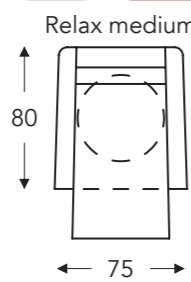

06S **406S**

06M **406M**

06L **406L**

OPSTAHULP MET 2 MOTOREN + DRAAIVOET + MEEGAANDE ARM

05S **405S**

05M **405M**

05L **405L**

(Tolerantie op afmetingen +/- 3%)

	A armhoogte	B breedte	E zitdiepte	F zithoogte	G rughoogte	H diepte
S: smal	64 cm	75 cm	48 cm	46 cm	111 cm	78 cm
M: medium	66 cm	75 cm	50 cm	48 cm	118 cm	80 cm
L: large	69 cm	75 cm	52 cm	51 cm	126 cm	82 cm