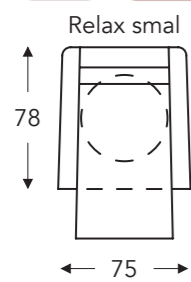

06S **406S**

06M **406M**

06L **406L**

OPSTAHULP MET 2 MOTOREN + DRAAIVOET + MEEGAANDE ARM

05S **405S**

05M **405M**

05L **405L**

(Tolerantie op afmetingen +/- 3%)

	A armhoogte	B breedte	E zitdiepte	F zithoogte	G rughoogte	H diepte
S: smal	64 cm	75 cm	48 cm	46 cm	111 cm	78 cm
M: medium	66 cm	75 cm	50 cm	48 cm	118 cm	80 cm
L: large	69 cm	75 cm	52 cm	51 cm	126 cm	82 cm