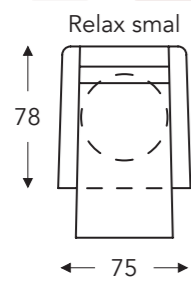

RELAX ELEMENTEN MET HOOFDSTEUN

Manuele hoofdsteun

Elektrische hoofdsteun

MET 2 MOTOREN + DRAAIVOET + MEEGAANDE ARM

MET 3 MOTOREN + EXTRA KANTELFUNCTIE + DRAAIVOET + MEEGAANDE ARM

03S **403S**

03M **403M**

03L **403L**

06S **406S**

06M **406M**

06L **406L**

OPSTAHULP MET 2 MOTOREN + DRAAIVOET + MEEGAANDE ARM

05S **405S**

05M **405M**

05L **405L**

(Tolerantie op afmetingen +/- 3%)

	A armhoogte	B breedte	E zitdiepte	F zithoogte	G rughoogte	H diepte
S: smal	64 cm	75 cm	48 cm	46 cm	111 cm	78 cm
M: medium	66 cm	75 cm	50 cm	48 cm	118 cm	80 cm
L: large	69 cm	75 cm	52 cm	51 cm	126 cm	82 cm