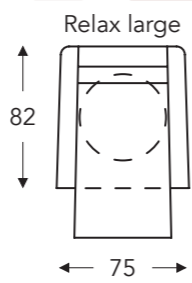

06S **406S**

06M **406M**

06L **406L**

OPSTAHULP MET 2 MOTOREN + DRAAIVOET + MEEGAANDE ARM

05S **405S**

05M **405M**

05L **405L**

(Tolerantie op afmetingen +/- 3%)

	A armhoogte	B breedte	E zitdiepte	F zithoogte	G rughoogte	H diepte
S: smal	64 cm	75 cm	48 cm	46 cm	111 cm	78 cm
M: medium	66 cm	75 cm	50 cm	48 cm	118 cm	80 cm
L: large	69 cm	75 cm	52 cm	51 cm	126 cm	82 cm