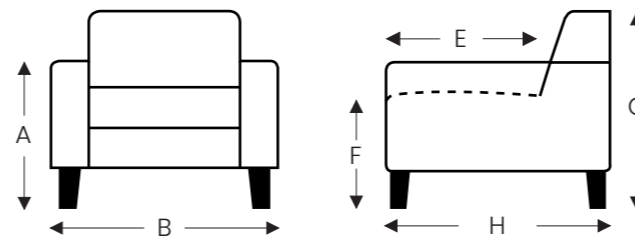

06S **406S**

06M **406M**

06L **406L**

OPSTAHULP MET 2 MOTOREN + DRAAIVOET + MEEGAANDE ARM

05S **405S**

05M **405M**

05L **405L**

(Tolerantie op afmetingen +/- 3%)

	A armhoogte	B breedte	E zitdiepte	F zithoogte	G rughoogte	H diepte
S: smal	64 cm	75 cm	48 cm	46 cm	111 cm	78 cm
M: medium	66 cm	75 cm	50 cm	48 cm	118 cm	80 cm
L: large	69 cm	75 cm	52 cm	51 cm	126 cm	82 cm