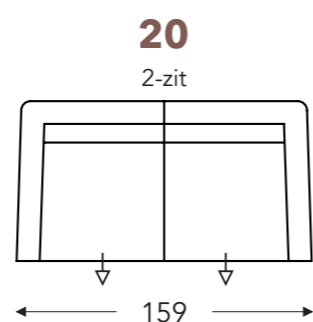

## VASTE ELEMENTEN

STANDAARD uitschuifbare zitten (8 cm) bij el. 10-20-45-30

## VASTE ELEMENTEN

STANDAARD uitschuifbare zitten (8 cm) bij el. 10-20-45-30

	<b>E</b> zitdiepte	<b>F</b> zithoogte	<b>G</b> rughoogte	<b>H</b> diepte
<b>C. Poothoogte: 13 cm:</b>	47 cm	44 cm	87 cm	87 cm
<b>C. Poothoogte: 15 cm:</b>	47 cm	46 cm	89 cm	87 cm
<b>C. Poothoogte: 17 cm:</b>	47 cm	48 cm	91 cm	87 cm

	<b>E</b> zitdiepte	<b>F</b> zithoogte	<b>G</b> rughoogte	<b>H</b> diepte
<b>C. Poothoogte: 18 cm:</b>	45 cm	46 cm	87 cm	74 cm
<b>C. Poothoogte: 20 cm:</b>	45 cm	48 cm	89 cm	74 cm
<b>C. Poothoogte: 22 cm:</b>	45 cm	50 cm	91 cm	74 cm