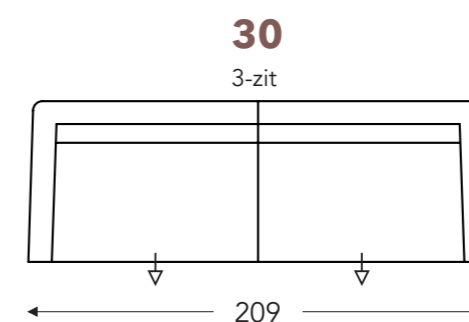

## VASTE ELEMENTEN

STANDAARD uitschuifbare zitten (8 cm) bij el. 10-20-45-30

## VASTE ELEMENTEN

STANDAARD uitschuifbare zitten (8 cm) bij el. 10-20-45-30

	<b>E</b> zitdiepte	<b>F</b> zithoogte	<b>G</b> rughoogte	<b>H</b> diepte
<b>C. Poothoogte: 13 cm:</b>	47 cm	44 cm	87 cm	87 cm
<b>C. Poothoogte: 15 cm:</b>	47 cm	46 cm	89 cm	87 cm
<b>C. Poothoogte: 17 cm:</b>	47 cm	48 cm	91 cm	87 cm