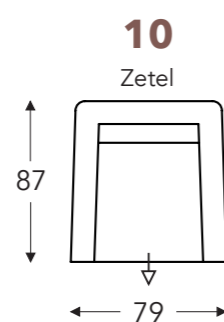

## VASTE ELEMENTEN

STANDAARD uitschuifbare zitten (8 cm) bij el. 10-20-45-30

## VASTE ELEMENTEN

STANDAARD uitschuifbare zitten (8 cm) bij el. 10-20-45-30

	<b>E</b> zitdiepte	<b>F</b> zithoogte	<b>G</b> rughoogte	<b>H</b> diepte
<b>C. Poothoogte: 13 cm:</b>	47 cm	44 cm	87 cm	87 cm
<b>C. Poothoogte: 15 cm:</b>	47 cm	46 cm	89 cm	87 cm
<b>C. Poothoogte: 17 cm:</b>	47 cm	48 cm	91 cm	87 cm

	<b>E</b> zitdiepte	<b>F</b> zithoogte	<b>G</b> rughoogte	<b>H</b> diepte
<b>C. Poothoogte: 18 cm:</b>	45 cm	46 cm	87 cm	74 cm
<b>C. Poothoogte: 20 cm:</b>	45 cm	48 cm	89 cm	74 cm
<b>C. Poothoogte: 22 cm:</b>	45 cm	50 cm	91 cm	74 cm

	<b>E</b> zitdiepte	<b>F</b> zithoogte	<b>G</b> rughoogte	<b>H</b> diepte
<b>C. Poothoogte: 18 cm:</b>	45 cm	46 cm	99 cm	77 cm
<b>C. Poothoogte: 20 cm:</b>	45 cm	48 cm	101 cm	77 cm
<b>C. Poothoogte: 22 cm:</b>	45 cm	50 cm	103 cm	77 cm