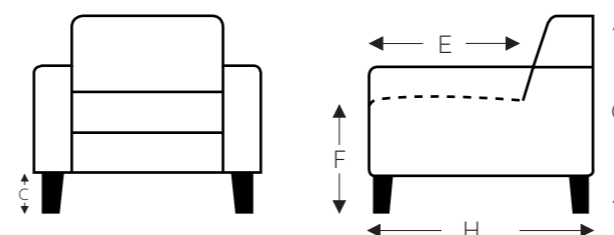

(Tolerantie op afmetingen +/- 3%)