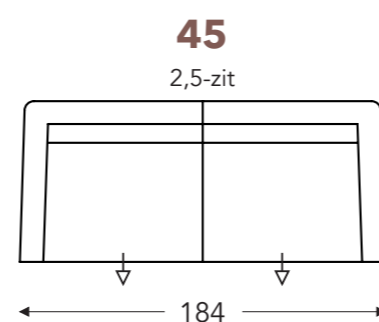

## VASTE ELEMENTEN

STANDAARD uitschuifbare zitten (8 cm) bij el. 10-20-45-30

## VASTE ELEMENTEN

STANDAARD uitschuifbare zitten (8 cm) bij el. 10-20-45-30

	<b>E</b> zitdiepte	<b>F</b> zithoogte	<b>G</b> rughoogte	<b>H</b> diepte
<b>C. Poothoogte: 13 cm:</b>	47 cm	44 cm	87 cm	87 cm
<b>C. Poothoogte: 15 cm:</b>	47 cm	46 cm	89 cm	87 cm
<b>C. Poothoogte: 17 cm:</b>	47 cm	48 cm	91 cm	87 cm