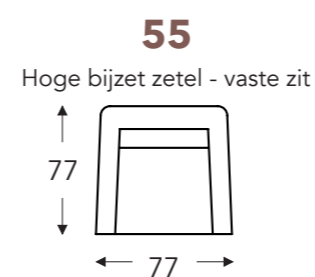

## VASTE ELEMENTEN

STANDAARD uitschuifbare zitten (8 cm) bij el. 10-20-45-30

	<b>E</b> zitdiepte	<b>F</b> zithoogte	<b>G</b> rughoogte	<b>H</b> diepte
<b>C. Poothoogte: 13 cm:</b>	47 cm	44 cm	87 cm	87 cm
<b>C. Poothoogte: 15 cm:</b>	47 cm	46 cm	89 cm	87 cm
<b>C. Poothoogte: 17 cm:</b>	47 cm	48 cm	91 cm	87 cm

	<b>E</b> zitdiepte	<b>F</b> zithoogte	<b>G</b> rughoogte	<b>H</b> diepte
<b>C. Poothoogte: 18 cm:</b>	45 cm	46 cm	87 cm	74 cm
<b>C. Poothoogte: 20 cm:</b>	45 cm	48 cm	89 cm	74 cm
<b>C. Poothoogte: 22 cm:</b>	45 cm	50 cm	91 cm	74 cm

	<b>E</b> zitdiepte	<b>F</b> zithoogte	<b>G</b> rughoogte	<b>H</b> diepte
<b>C. Poothoogte: 18 cm:</b>	45 cm	46 cm	99 cm	77 cm
<b>C. Poothoogte: 20 cm:</b>	45 cm	48 cm	101 cm	77 cm
<b>C. Poothoogte: 22 cm:</b>	45 cm	50 cm	103 cm	77 cm