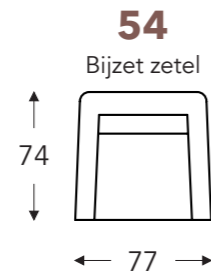

ÉLÉMENTS

ÉLÉMENTS FIXES

PERCY

Neo-Style

PERCY

Neo-Style