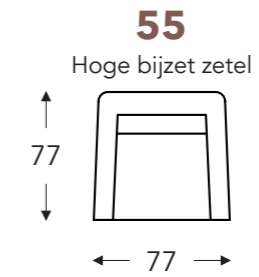

## ÉLÉMENTS FIXES

	<b>B</b> Largeur	<b>E</b> Profondeur siège	<b>F</b> Hauteur siège	<b>G</b> Hauteur du dossier	<b>H</b> Profondeur
<b>C. Hauteur des pieds: 18 cm:</b>	77 cm	45 cm	46 cm	87 cm	74 cm
<b>C. Hauteur des pieds: 20 cm:</b>	77 cm	45 cm	48 cm	89 cm	74 cm
<b>C. Hauteur des pieds: 22 cm:</b>	77 cm	45 cm	50 cm	91 cm	74 cm

(Tolérance sur les dimensions jusqu'à ±3%)