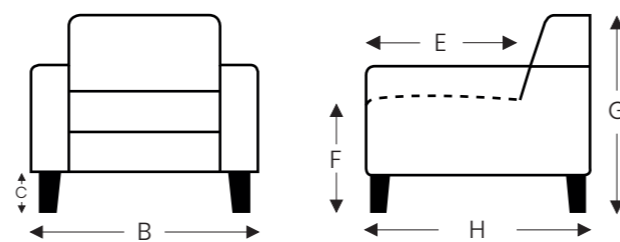

OVERZICHT ELEMENTEN

VASTE ELEMENTEN

PERCY

Neo-Style

PERCY

Neo-Style

VASTE ELEMENTEN

	B breedte	E zitdiepte	F zithoogte	G rughoogte	H diepte
C. Poothoogte: 18 cm:	77 cm	45 cm	46 cm	87 cm	74 cm
C. Poothoogte: 20 cm:	77 cm	45 cm	48 cm	89 cm	74 cm
C. Poothoogte: 22 cm:	77 cm	45 cm	50 cm	91 cm	74 cm

	B breedte	E zitdiepte	F zithoogte	G rughoogte	H diepte
C. Poothoogte: 18 cm:	77 cm	45 cm	46 cm	99 cm	77 cm
C. Poothoogte: 20 cm:	77 cm	45 cm	48 cm	101 cm	77 cm
C. Poothoogte: 22 cm:	77 cm	45 cm	50 cm	103 cm	77 cm

(Tolerantie op afmetingen +/- 3%)