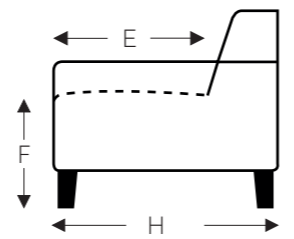

OVERZICHT ELEMENTEN

VASTE ELEMENTEN ZONDER HOOFDSTEUN

PESCARA

MECAM

Opgelet: bij elementen 10-20-45-30-30B dienen altijd arm links & arm rechts bij genoteerd worden

- A. Armhoogte: 59 cm
- B. Breedte: variabel aan elementen
- C. Poothoogte: variabel aan elementen
- D. Arm breedte: variabel aan elementen
- E. Zitdiepte: 57 cm
- F. Zithoogte: 46 cm
- G. Rughoogte: 95 cm
- H. Diepte: 100 cm

(Tolerantie op afmetingen +/- 3%)

PESCARA

MECAM

RELAX ELEMENTEN MET HOOFDSTEUN

Manuele hoofdsteun

Elektrische hoofdsteun

T = 2 motoren
Elektrische rug

LONGCHAIR MET FUNCTIES

Manuele hoofdsteun

Elektrische hoofdsteun

E = elektrisch uitschuifbare zit
Elektrische rug