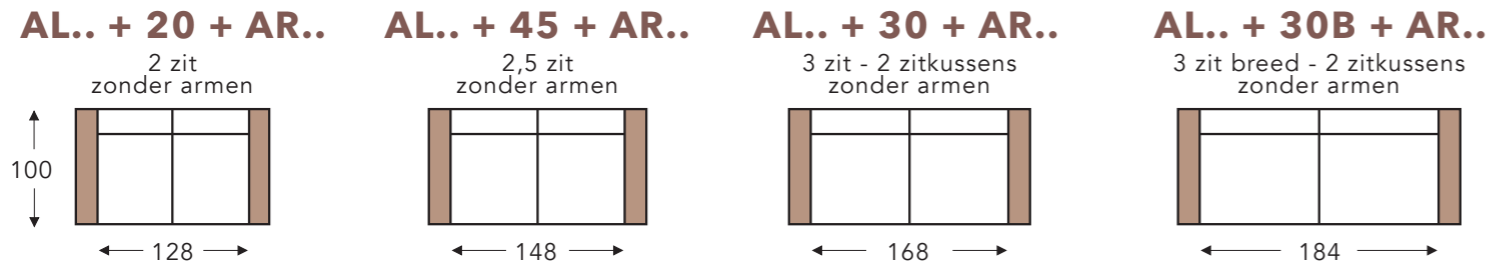

OVERZICHT ELEMENTEN

VASTE ELEMENTEN ZONDER HOOFDSTEUN

PESCARA

MECAM

Opgelet: bij elementen 10-20-45-30-30B dienen altijd arm links & arm rechts bij genoteerd worden

- A. Armhoogte: 59 cm
- B. Breedte: variabel aan elementen
- C. Poothoogte: variabel aan elementen
- D. Arm breedte: variabel aan elementen
- E. Zitdiepte: 57 cm
- F. Zithoogte: 46 cm
- G. Rughoogte: 95 cm
- H. Diepte: 100 cm

(Tolerantie op afmetingen +/- 3%)

PESCARA

MECAM

RELAX ELEMENTEN MET HOOFDSTEUN

Manuele hoofdsteun

Elektrische hoofdsteun

T = 2 motoren
Elektrische rug

LONGCHAIR MET FUNCTIES