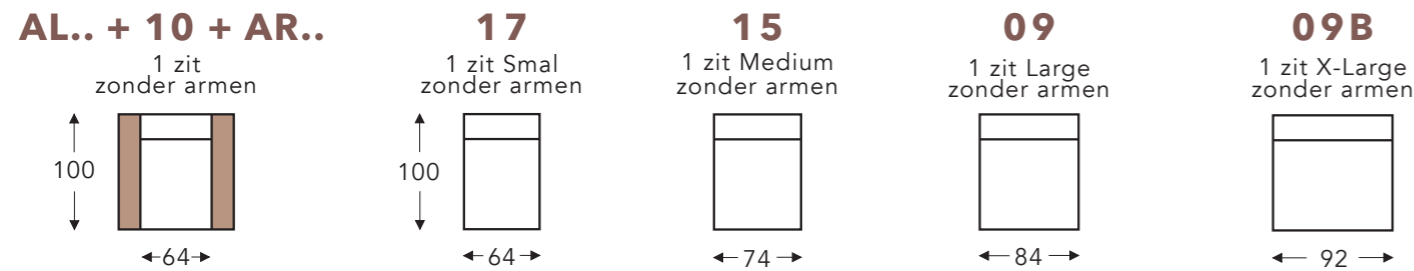

OVERZICHT ELEMENTEN

VASTE ELEMENTEN ZONDER HOOFDSTEUN

PESCARA

MECAM

Opgelet: bij elementen 10-20-45-30-30B dienen altijd arm links & arm rechts bij genoteerd worden

- A. Armhoogte: 59 cm
- B. Breedte: variabel aan elementen
- C. Poothoogte: variabel aan elementen
- D. Arm breedte: variabel aan elementen
- E. Zitdiepte: 57 cm
- F. Zithoogte: 46 cm
- G. Rughoogte: 95 cm
- H. Diepte: 100 cm

(Tolerantie op afmetingen +/- 3%)

PESCARA

MECAM

RELAX ELEMENTEN MET HOOFDSTEUN

Manuele hoofdsteun

Elektrische hoofdsteun

T = 2 motoren
Elektrische rug

LONGCHAIR MET FUNCTIES