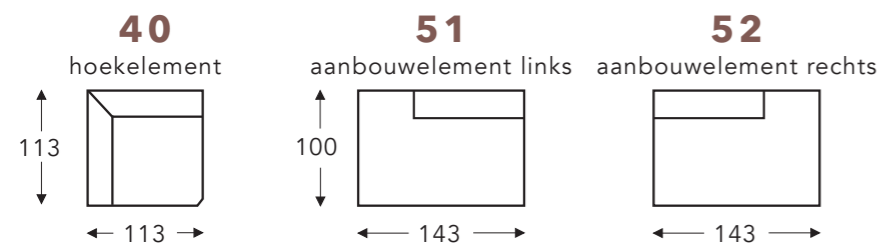

OVERZICHT ELEMENTEN

VASTE ELEMENTEN ZONDER HOOFDSTEUN

PESCARA

MECAM

Opgelet: bij elementen 10-20-45-30-30B dienen altijd arm links & arm rechts bij genoteerd worden

- A. Armhoogte: 59 cm
- B. Breedte: variabel aan elementen
- C. Poothoogte: variabel aan elementen
- D. Arm breedte: variabel aan elementen
- E. Zitdiepte: 57 cm
- F. Zithoogte: 46 cm
- G. Rughoogte: 95 cm
- H. Diepte: 100 cm

(Tolerantie op afmetingen +/- 3%)

PESCARA

MECAM

RELAX ELEMENTEN MET HOOFDSTEUN

Manuele hoofdsteun

Elektrische hoofdsteun

T = 2 motoren
Elektrische rug

LONGCHAIR MET FUNCTIES