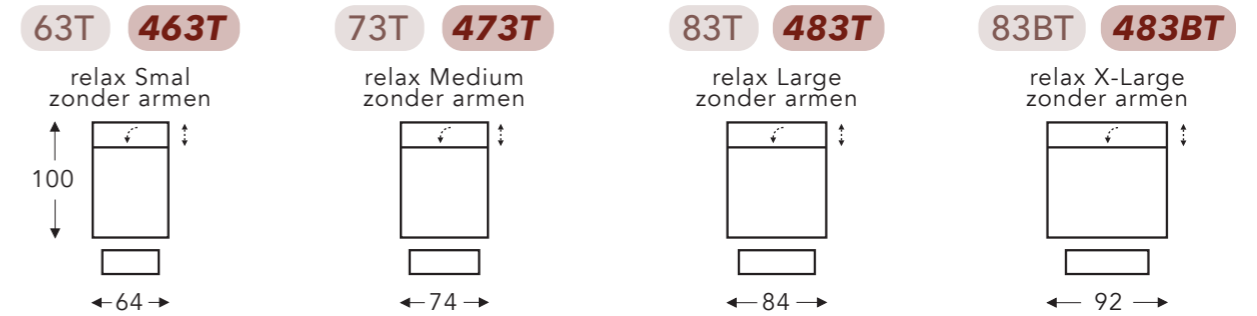

OVERZICHT ELEMENTEN

VASTE ELEMENTEN ZONDER HOOFDSTEUN

PESCARA

MECAM

Opgelet: bij elementen 10-20-45-30-30B dienen altijd arm links & arm rechts bij genoteerd worden

- A. Armhoogte: 59 cm
- B. Breedte: variabel aan elementen
- C. Poothoogte: variabel aan elementen
- D. Arm breedte: variabel aan elementen
- E. Zitdiepte: 57 cm
- F. Zithoogte: 46 cm
- G. Rughoogte: 95 cm
- H. Diepte: 100 cm

(Tolerantie op afmetingen +/- 3%)

PESCARA

MECAM

RELAX ELEMENTEN MET HOOFDSTEUN

Manuele hoofdsteun

Elektrische hoofdsteun

T = 2 motoren
Elektrische rug

LONGCHAIR MET FUNCTIES

Manuele hoofdsteun

Elektrische hoofdsteun

E = elektrisch uitschuifbare zit
Elektrische rug