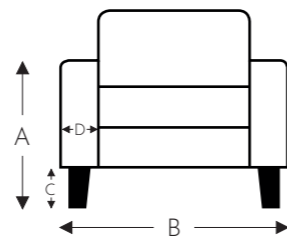

OVERZICHT ELEMENTEN

VASTE ELEMENTEN ZONDER HOOFDSTEUN

PESCARA

MECAM

Opgelet: bij elementen 10-20-45-30-30B dienen altijd arm links & arm rechts bij genoteerd worden

- A. Armhoogte: 59 cm
- B. Breedte: variabel aan elementen
- C. Poothoogte: variabel aan elementen
- D. Arm breedte: variabel aan elementen
- E. Zitdiepte: 57 cm
- F. Zithoogte: 46 cm
- G. Rughoogte: 95 cm
- H. Diepte: 100 cm

(Tolerantie op afmetingen +/- 3%)

PESCARA

MECAM

RELAX ELEMENTEN MET HOOFDSTEUN

Manuele hoofdsteun

Elektrische hoofdsteun

T = 2 motoren
Elektrische rug

LONGCHAIR MET FUNCTIES

Manuele hoofdsteun

Elektrische hoofdsteun

E = elektrisch uitschuifbare zit
Elektrische rug