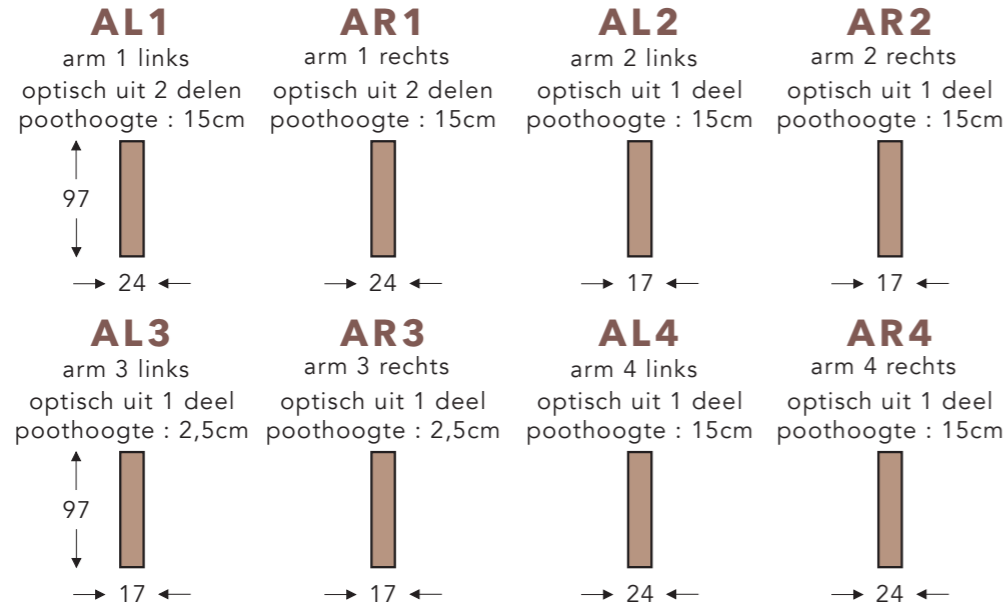

OVERZICHT ELEMENTEN

VASTE ELEMENTEN ZONDER HOOFDSTEUN

PESCARA

MECAM

Opgelet: bij elementen 10-20-45-30-30B dienen altijd arm links & arm rechts bij genoteerd worden

- A. Armhoogte: 59 cm
- B. Breedte: variabel aan elementen
- C. Poothoogte: variabel aan elementen
- D. Arm breedte: variabel aan elementen
- E. Zitdiepte: 57 cm
- F. Zithoogte: 46 cm
- G. Rughoogte: 95 cm
- H. Diepte: 100 cm

(Tolerantie op afmetingen +/- 3%)

PESCARA

MECAM

RELAX ELEMENTEN MET HOOFDSTEUN

Manuele hoofdsteun

Elektrische hoofdsteun

T = 2 motoren
Elektrische rug

LONGCHAIR MET FUNCTIES

Manuele hoofdsteun

Elektrische hoofdsteun

E = elektrisch uitschuifbare zit
Elektrische rug