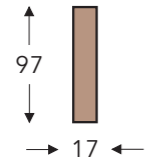

ÉLÉMENTS

ÉLÉMENTS FIXES SANS TÊTIÈRE

ATTENTION : Eléments 10-20-45-30-30B
Accoudoirs : Commander séparément !!!

PESCARA

MECAM

PESCARA

MECAM

ÉLÉMENTS RELAX AVEC TÊTIÈRE

Tête manuelle

Tête électrique

T = 2 moteurs
Dossier électrique

AL1
Accoudoir 1
à gauche, hauteur
de pieds = 15cm

AR1
Accoudoir 1
à droite, hauteur
de pieds = 15cm

AL2
Accoudoir 2
à gauche, hauteur
de pieds = 15cm

AR2
Accoudoir 2
à droite, hauteur
de pieds = 15cm

AL3
Accoudoir 3
à gauche, hauteur
de pieds = 2,5cm

AR3
Accoudoir 3
à droite, hauteur
de pieds = 2,5cm

AL4
Accoudoir 4
à gauche, hauteur
de pieds = 15cm

AR4
Accoudoir 4
à droite, hauteur
de pieds = 15cm

- A. Hauteur accoudoir: 59 cm
- B. Largeur : variable par éléments
- C. Hauteur des pieds: variable par éléments
- D. Largeur accoudoir: variable par éléments
- E. Profondeur siège: 57 cm
- F. Hauteur siège: 46 cm
- G. Hauteur du dossier: 95 cm
- H. Profondeur: 100 cm