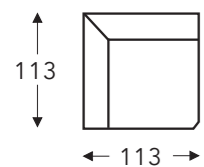

AL.. + 20 + AR..
Canapé 2 places
sans accoudoirs

AL.. + 45 + AR..
Canapé 2,5 places
sans accoudoirs

AL.. + 30 + AR..
Canapé 3 places
sans accoudoirs

AL.. + 30B + AR..
Canapé 3,5 places
sans accoudoirs

AL.. + 10 + AR..
Fauteuil
sans accoudoirs

17
Fauteuil S
sans accoudoirs

15
Fauteuil M
sans accoudoirs

09
Fauteuil L
sans accoudoirs

09B
Fauteuil XL
sans accoudoirs

40
Coin

51
Dormeuse à gauche

52
Dormeuse à droite

(Tolérance sur les dimensions jusqu'à ±3%)

- A. Hauteur accoudoir: 59 cm
- B. Largeur : variable par éléments
- C. Hauteur des pieds: variable par éléments
- D. Largeur accoudoir: variable par éléments
- E. Profondeur siège: 57 cm
- F. Hauteur siège: 46 cm
- G. Hauteur du dossier: 95 cm
- H. Profondeur: 100 cm