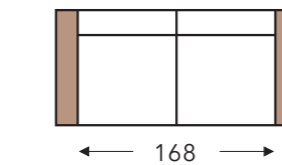

Tête manuelle

Tête électrique

T = 2 moteurs
Dossier électrique

AL1
Accoudoir 1
à gauche, hauteur
de pieds = 15cm

AR1
Accoudoir 1
à droite, hauteur
de pieds = 15cm

AL2
Accoudoir 2
à gauche, hauteur
de pieds = 15cm

AR2
Accoudoir 2
à droite, hauteur
de pieds = 15cm

AL3
Accoudoir 3
à gauche, hauteur
de pieds = 2,5cm

AR3
Accoudoir 3
à droite, hauteur
de pieds = 2,5cm

AL4
Accoudoir 4
à gauche, hauteur
de pieds = 15cm

AR4
Accoudoir 4
à droite, hauteur
de pieds = 15cm

AL.. + 20 + AR..
Canapé 2 places
sans accoudoirs

AL.. + 45 + AR..
Canapé 2,5 places
sans accoudoirs

AL.. + 30 + AR..
Canapé 3 places
sans accoudoirs

AL.. + 30B + AR..
Canapé 3,5 places
sans accoudoirs

AL.. + 10 + AR..
Fauteuil
sans accoudoirs