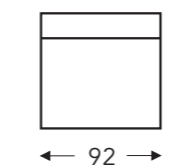

AL.. + 20 + AR..
Canapé 2 places
sans accoudoirs

AL.. + 45 + AR..
Canapé 2,5 places
sans accoudoirs

AL.. + 30 + AR..
Canapé 3 places
sans accoudoirs

AL.. + 30B + AR..
Canapé 3,5 places
sans accoudoirs

AL.. + 10 + AR..
Fauteuil
sans accoudoirs

17
Fauteuil S
sans accoudoirs

15
Fauteuil M
sans accoudoirs

09
Fauteuil L
sans accoudoirs

09B
Fauteuil XL
sans accoudoirs

40
Coin

51
Dormeuse à gauche

52
Dormeuse à droite

(Tolérance sur les dimensions jusqu'à ±3%)

- A. Hauteur accoudoir: 59 cm
- B. Largeur : variable par éléments
- C. Hauteur des pieds: variable par éléments
- D. Largeur accoudoir: variable par éléments
- E. Profondeur siège: 57 cm
- F. Hauteur siège: 46 cm
- G. Hauteur du dossier: 95 cm
- H. Profondeur: 100 cm