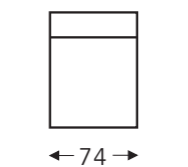

AR2
Accoudoir 2
à droite, hauteur
de pieds = 15cm

AL3
Accoudoir 3
à gauche, hauteur
de pieds = 2,5cm

AR3
Accoudoir 3
à droite, hauteur
de pieds = 2,5cm

AL4
Accoudoir 4
à gauche, hauteur
de pieds = 15cm

AR4
Accoudoir 4
à droite, hauteur
de pieds = 15cm

AL.. + 20 + AR..
Canapé 2 places
sans accoudoirs

AL.. + 45 + AR..
Canapé 2,5 places
sans accoudoirs

AL.. + 30 + AR..
Canapé 3 places
sans accoudoirs

AL.. + 30B + AR..
Canapé 3,5 places
sans accoudoirs

AL.. + 10 + AR..
Fauteuil
sans accoudoirs

17
Fauteuil S
sans accoudoirs

15
Fauteuil M
sans accoudoirs

09
Fauteuil L
sans accoudoirs

09B
Fauteuil XL
sans accoudoirs

40
Coin

51
Dormeuse à gauche

52
Dormeuse à droite

(Tolérance sur les dimensions jusqu'à ±3%)

- A. Hauteur accoudoir: 59 cm
- B. Largeur : variable par éléments
- C. Hauteur des pieds: variable par éléments
- D. Largeur accoudoir: variable par éléments
- E. Profondeur siège: 57 cm
- F. Hauteur siège: 46 cm
- G. Hauteur du dossier: 95 cm
- H. Profondeur: 100 cm