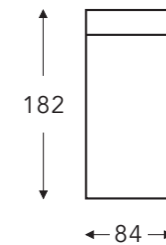

- A. Hauteur accoudoir: 59 cm
- B. Largeur : variable par éléments
- C. Hauteur des pieds: variable par éléments
- D. Largeur accoudoir: variable par éléments
- E. Profondeur siège: 57 cm
- F. Hauteur siège: 46 cm
- G. Hauteur du dossier: 95 cm
- H. Profondeur: 100 cm

63T 463T

Relax électrique S
sans accoudoirs

73T 473T

Relax électrique M
sans accoudoirs

83T 483T

Relax électrique L
sans accoudoirs

83BT 483BT

Relax électrique XL
sans accoudoirs

CHAISE LONGUE AVEC FONCTIONS

Tête manuelle

Tête électrique

E = siège extensible électriquement
Dossier électrique

55

Chaise longue fixe

55E 455E

Chaise longue électrique