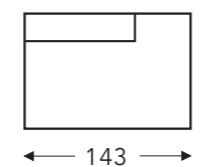

AR2
Accoudoir 2
à droite, hauteur
de pieds = 15cm

AL3
Accoudoir 3
à gauche, hauteur
de pieds = 2,5cm

AR3
Accoudoir 3
à droite, hauteur
de pieds = 2,5cm

AL4
Accoudoir 4
à gauche, hauteur
de pieds = 15cm

AR4
Accoudoir 4
à droite, hauteur
de pieds = 15cm

AL.. + 20 + AR..
Canapé 2 places
sans accoudoirs

AL.. + 45 + AR..
Canapé 2,5 places
sans accoudoirs

AL.. + 30 + AR..
Canapé 3 places
sans accoudoirs

AL.. + 30B + AR..
Canapé 3,5 places
sans accoudoirs

AL.. + 10 + AR..
Fauteuil
sans accoudoirs

17
Fauteuil S
sans accoudoirs

15
Fauteuil M
sans accoudoirs

09
Fauteuil L
sans accoudoirs

09B
Fauteuil XL
sans accoudoirs

40
Coin

51
Dormeuse à gauche

52
Dormeuse à droite

(Tolérance sur les dimensions jusqu'à ±3%)

- A. Hauteur accoudoir: 59 cm
- B. Largeur : variable par éléments
- C. Hauteur des pieds: variable par éléments
- D. Largeur accoudoir: variable par éléments
- E. Profondeur siège: 57 cm
- F. Hauteur siège: 46 cm
- G. Hauteur du dossier: 95 cm
- H. Profondeur: 100 cm