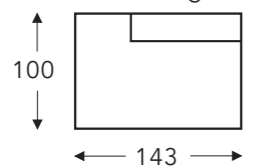

AR2
Accoudoir 2
à droite, hauteur
de pieds = 15cm

AL3
Accoudoir 3
à gauche, hauteur
de pieds = 2,5cm

AR3
Accoudoir 3
à droite, hauteur
de pieds = 2,5cm

AL4
Accoudoir 4
à gauche, hauteur
de pieds = 15cm

AR4
Accoudoir 4
à droite, hauteur
de pieds = 15cm

AL.. + 20 + AR..
Canapé 2 places
sans accoudoirs

AL.. + 45 + AR..
Canapé 2,5 places
sans accoudoirs

AL.. + 30 + AR..
Canapé 3 places
sans accoudoirs

AL.. + 30B + AR..
Canapé 3,5 places
sans accoudoirs

AL.. + 10 + AR..
Fauteuil
sans accoudoirs

17
Fauteuil S
sans accoudoirs

15
Fauteuil M
sans accoudoirs

09
Fauteuil L
sans accoudoirs

09B
Fauteuil XL
sans accoudoirs

40
Coin

51
Dormeuse à gauche

52
Dormeuse à droite

(Tolérance sur les dimensions jusqu'à ±3%)

- A. Hauteur accoudoir: 59 cm
- B. Largeur : variable par éléments
- C. Hauteur des pieds: variable par éléments
- D. Largeur accoudoir: variable par éléments
- E. Profondeur siège: 57 cm
- F. Hauteur siège: 46 cm
- G. Hauteur du dossier: 95 cm
- H. Profondeur: 100 cm