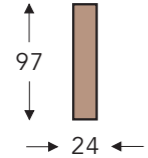

ÉLÉMENTS

ÉLÉMENTS FIXES SANS TÊTIÈRE

ATTENTION : Eléments 10-20-45-30-30B
Accoudoirs : Commander séparément !!!

PESCARA

MECAM

PESCARA

MECAM

ÉLÉMENTS RELAX AVEC TÊTIÈRE

Tête manuelle

Tête électrique

T = 2 moteurs
Dossier électrique

AL1
Accoudoir 1
à gauche, hauteur
de pieds = 15cm

AR1
Accoudoir 1
à droite, hauteur
de pieds = 15cm

AL2
Accoudoir 2
à gauche, hauteur
de pieds = 15cm

AR2
Accoudoir 2
à droite, hauteur
de pieds = 15cm

AL3
Accoudoir 3
à gauche, hauteur
de pieds = 2,5cm

AR3
Accoudoir 3
à droite, hauteur
de pieds = 2,5cm

AL4
Accoudoir 4
à gauche, hauteur
de pieds = 15cm

AR4
Accoudoir 4
à droite, hauteur
de pieds = 15cm

- A. Hauteur accoudoir: 59 cm
- B. Largeur : variable par éléments
- C. Hauteur des pieds: variable par éléments
- D. Largeur accoudoir: variable par éléments
- E. Profondeur siège: 57 cm
- F. Hauteur siège: 46 cm
- G. Hauteur du dossier: 95 cm
- H. Profondeur: 100 cm