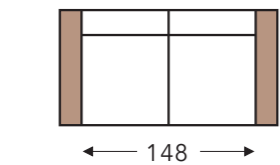

Tête manuelle

Tête électrique

T = 2 moteurs
Dossier électrique

AL1
Accoudoir 1
à gauche, hauteur
de pieds = 15cm

AR1
Accoudoir 1
à droite, hauteur
de pieds = 15cm

AL2
Accoudoir 2
à gauche, hauteur
de pieds = 15cm

AR2
Accoudoir 2
à droite, hauteur
de pieds = 15cm

AL3
Accoudoir 3
à gauche, hauteur
de pieds = 2,5cm

AR3
Accoudoir 3
à droite, hauteur
de pieds = 2,5cm

AL4
Accoudoir 4
à gauche, hauteur
de pieds = 15cm

AR4
Accoudoir 4
à droite, hauteur
de pieds = 15cm

AL.. + 20 + AR..
Canapé 2 places
sans accoudoirs

AL.. + 45 + AR..
Canapé 2,5 places
sans accoudoirs

AL.. + 30 + AR..
Canapé 3 places
sans accoudoirs

AL.. + 30B + AR..
Canapé 3,5 places
sans accoudoirs

AL.. + 10 + AR..
Fauteuil
sans accoudoirs

- A. Hauteur accoudoir: 59 cm
- B. Largeur : variable par éléments
- C. Hauteur des pieds: variable par éléments
- D. Largeur accoudoir: variable par éléments
- E. Profondeur siège: 57 cm
- F. Hauteur siège: 46 cm
- G. Hauteur du dossier: 95 cm
- H. Profondeur: 100 cm