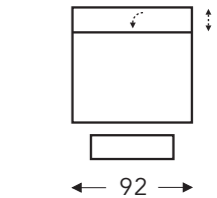

- A. Hauteur accoudoir: 59 cm
- B. Largeur : variable par éléments
- C. Hauteur des pieds: variable par éléments
- D. Largeur accoudoir: variable par éléments
- E. Profondeur siège: 57 cm
- F. Hauteur siège: 46 cm
- G. Hauteur du dossier: 95 cm
- H. Profondeur: 100 cm

63T 463T

Relax électrique S
sans accoudoirs

73T 473T

Relax électrique M
sans accoudoirs

83T 483T

Relax électrique L
sans accoudoirs

83BT 483BT

Relax électrique XL
sans accoudoirs

CHAISE LONGUE AVEC FONCTIONS

Tête manuelle

Tête électrique

E = siège extensible électriquement
Dossier électrique

55

Chaise longue fixe

55E 455E

Chaise longue électrique