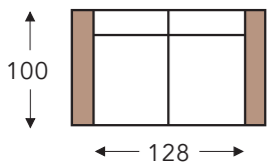

Tête manuelle

Tête électrique

T = 2 moteurs
Dossier électrique

AL1
Accoudoir 1
à gauche, hauteur
de pieds = 15cm

AR1
Accoudoir 1
à droite, hauteur
de pieds = 15cm

AL2
Accoudoir 2
à gauche, hauteur
de pieds = 15cm

AR2
Accoudoir 2
à droite, hauteur
de pieds = 15cm

AL3
Accoudoir 3
à gauche, hauteur
de pieds = 2,5cm

AR3
Accoudoir 3
à droite, hauteur
de pieds = 2,5cm

AL4
Accoudoir 4
à gauche, hauteur
de pieds = 15cm

AR4
Accoudoir 4
à droite, hauteur
de pieds = 15cm

AL.. + 20 + AR..
Canapé 2 places
sans accoudoirs

AL.. + 45 + AR..
Canapé 2,5 places
sans accoudoirs

AL.. + 30 + AR..
Canapé 3 places
sans accoudoirs

AL.. + 30B + AR..
Canapé 3,5 places
sans accoudoirs

AL.. + 10 + AR..
Fauteuil
sans accoudoirs

- A. Hauteur accoudoir: 59 cm
- B. Largeur : variable par éléments
- C. Hauteur des pieds: variable par éléments
- D. Largeur accoudoir: variable par éléments
- E. Profondeur siège: 57 cm
- F. Hauteur siège: 46 cm
- G. Hauteur du dossier: 95 cm
- H. Profondeur: 100 cm