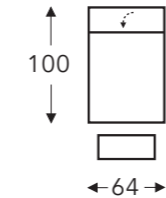

(Tolérance sur les dimensions jusqu'à ±3%)

- A. Hauteur accoudoir: 59 cm
- B. Largeur : variable par éléments
- C. Hauteur des pieds: variable par éléments
- D. Largeur accoudoir: variable par éléments
- E. Profondeur siège: 57 cm
- F. Hauteur siège: 46 cm
- G. Hauteur du dossier: 95 cm
- H. Profondeur: 100 cm

63T 463T

Relax électrique S
sans accoudoirs