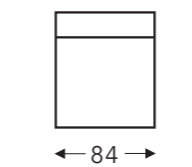

AR2
Accoudoir 2
à droite, hauteur
de pieds = 15cm

AL3
Accoudoir 3
à gauche, hauteur
de pieds = 2,5cm

AR3
Accoudoir 3
à droite, hauteur
de pieds = 2,5cm

AL4
Accoudoir 4
à gauche, hauteur
de pieds = 15cm

AR4
Accoudoir 4
à droite, hauteur
de pieds = 15cm

AL.. + 20 + AR..
Canapé 2 places
sans accoudoirs

AL.. + 45 + AR..
Canapé 2,5 places
sans accoudoirs

AL.. + 30 + AR..
Canapé 3 places
sans accoudoirs

AL.. + 30B + AR..
Canapé 3,5 places
sans accoudoirs

AL.. + 10 + AR..
Fauteuil
sans accoudoirs

17
Fauteuil S
sans accoudoirs

15
Fauteuil M
sans accoudoirs

09
Fauteuil L
sans accoudoirs

09B
Fauteuil XL
sans accoudoirs

40
Coin

51
Dormeuse à gauche

52
Dormeuse à droite

(Tolérance sur les dimensions jusqu'à ±3%)

- A. Hauteur accoudoir: 59 cm
- B. Largeur : variable par éléments
- C. Hauteur des pieds: variable par éléments
- D. Largeur accoudoir: variable par éléments
- E. Profondeur siège: 57 cm
- F. Hauteur siège: 46 cm
- G. Hauteur du dossier: 95 cm
- H. Profondeur: 100 cm