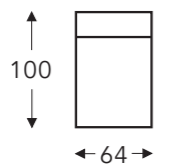

AR2
Accoudoir 2
à droite, hauteur
de pieds = 15cm

AL3
Accoudoir 3
à gauche, hauteur
de pieds = 2,5cm

AR3
Accoudoir 3
à droite, hauteur
de pieds = 2,5cm

AL4
Accoudoir 4
à gauche, hauteur
de pieds = 15cm

AR4
Accoudoir 4
à droite, hauteur
de pieds = 15cm

AL.. + 20 + AR..
Canapé 2 places
sans accoudoirs

AL.. + 45 + AR..
Canapé 2,5 places
sans accoudoirs

AL.. + 30 + AR..
Canapé 3 places
sans accoudoirs

AL.. + 30B + AR..
Canapé 3,5 places
sans accoudoirs

AL.. + 10 + AR..
Fauteuil
sans accoudoirs

17
Fauteuil S
sans accoudoirs

15
Fauteuil M
sans accoudoirs

09
Fauteuil L
sans accoudoirs

09B
Fauteuil XL
sans accoudoirs

40
Coin

51
Dormeuse à gauche

52
Dormeuse à droite

(Tolérance sur les dimensions jusqu'à ±3%)

- A. Hauteur accoudoir: 59 cm
- B. Largeur : variable par éléments
- C. Hauteur des pieds: variable par éléments
- D. Largeur accoudoir: variable par éléments
- E. Profondeur siège: 57 cm
- F. Hauteur siège: 46 cm
- G. Hauteur du dossier: 95 cm
- H. Profondeur: 100 cm