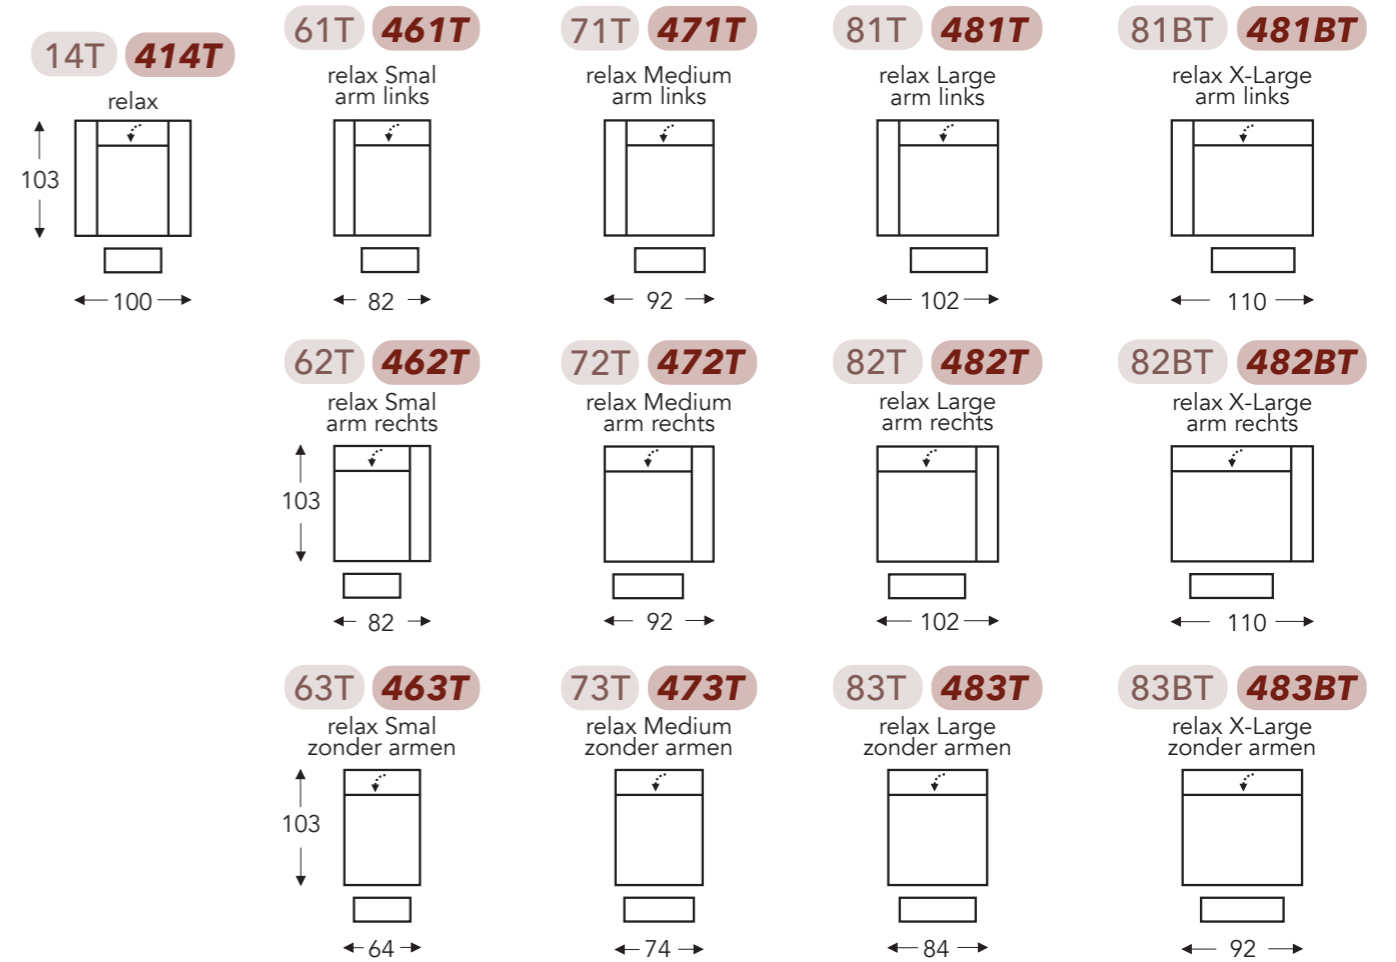

OVERZICHT ELEMENTEN

VASTE ELEMENTEN MET HOOFDSTEUN

PRIMO-HOEK

Neo-Style

Manuele hoofdsteun L+R

PRIMO-HOEK

Neo-Style

RELAX ELEMENTEN MET HOOFDSTEUN

Manuele hoofdsteun

Elektrische hoofdsteun

T = 2 motoren

LONGCHAIR MET FUNCTIES

Manuele hoofdsteun

Elektrische hoofdsteun

↓ E = elektrisch uitschuifbare zit

- A. Armhoogte: 66 cm
- B. Breedte: variabel aan elementen
- C. Poothoogte: 2,5 cm
- D. Arm breedte: 18 cm
- E. Zitdiepte: 57 cm
- F. Zithoogte: 48 cm
- G. Rughoogte: 91 cm
- H. Diepte: 103 cm