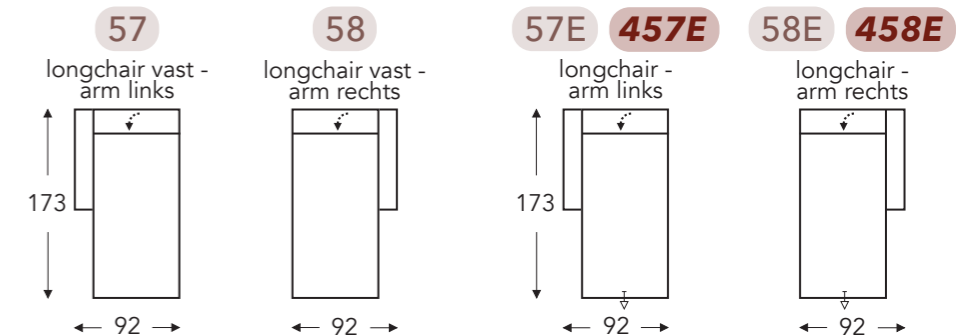

Manuele hoofdsteun

Elektrische hoofdsteun

T = 2 motoren

LONGCHAIR MET FUNCTIES

Manuele hoofdsteun

Elektrische hoofdsteun

↓ E = elektrisch uitschuifbare zit

- A. Armhoogte: 66 cm
- B. Breedte: variabel aan elementen
- C. Poothoogte: 2,5 cm
- D. Arm breedte: 18 cm
- E. Zitdiepte: 57 cm
- F. Zithoogte: 48 cm
- G. Rughoogte: 91 cm
- H. Diepte: 103 cm