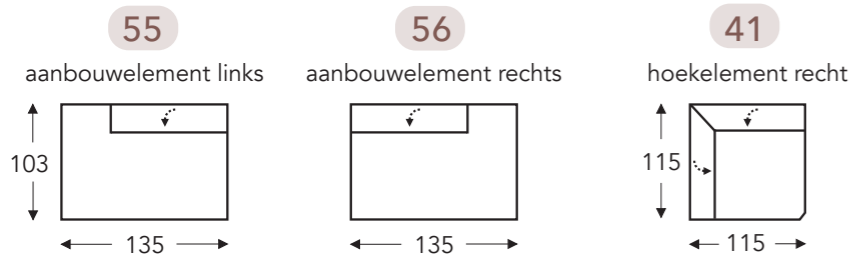

OVERZICHT ELEMENTEN

VASTE ELEMENTEN MET HOOFDSTEUN

PRIMO-HOEK

Neo-Style

Manuele hoofdsteun L+R

PRIMO-HOEK

Neo-Style