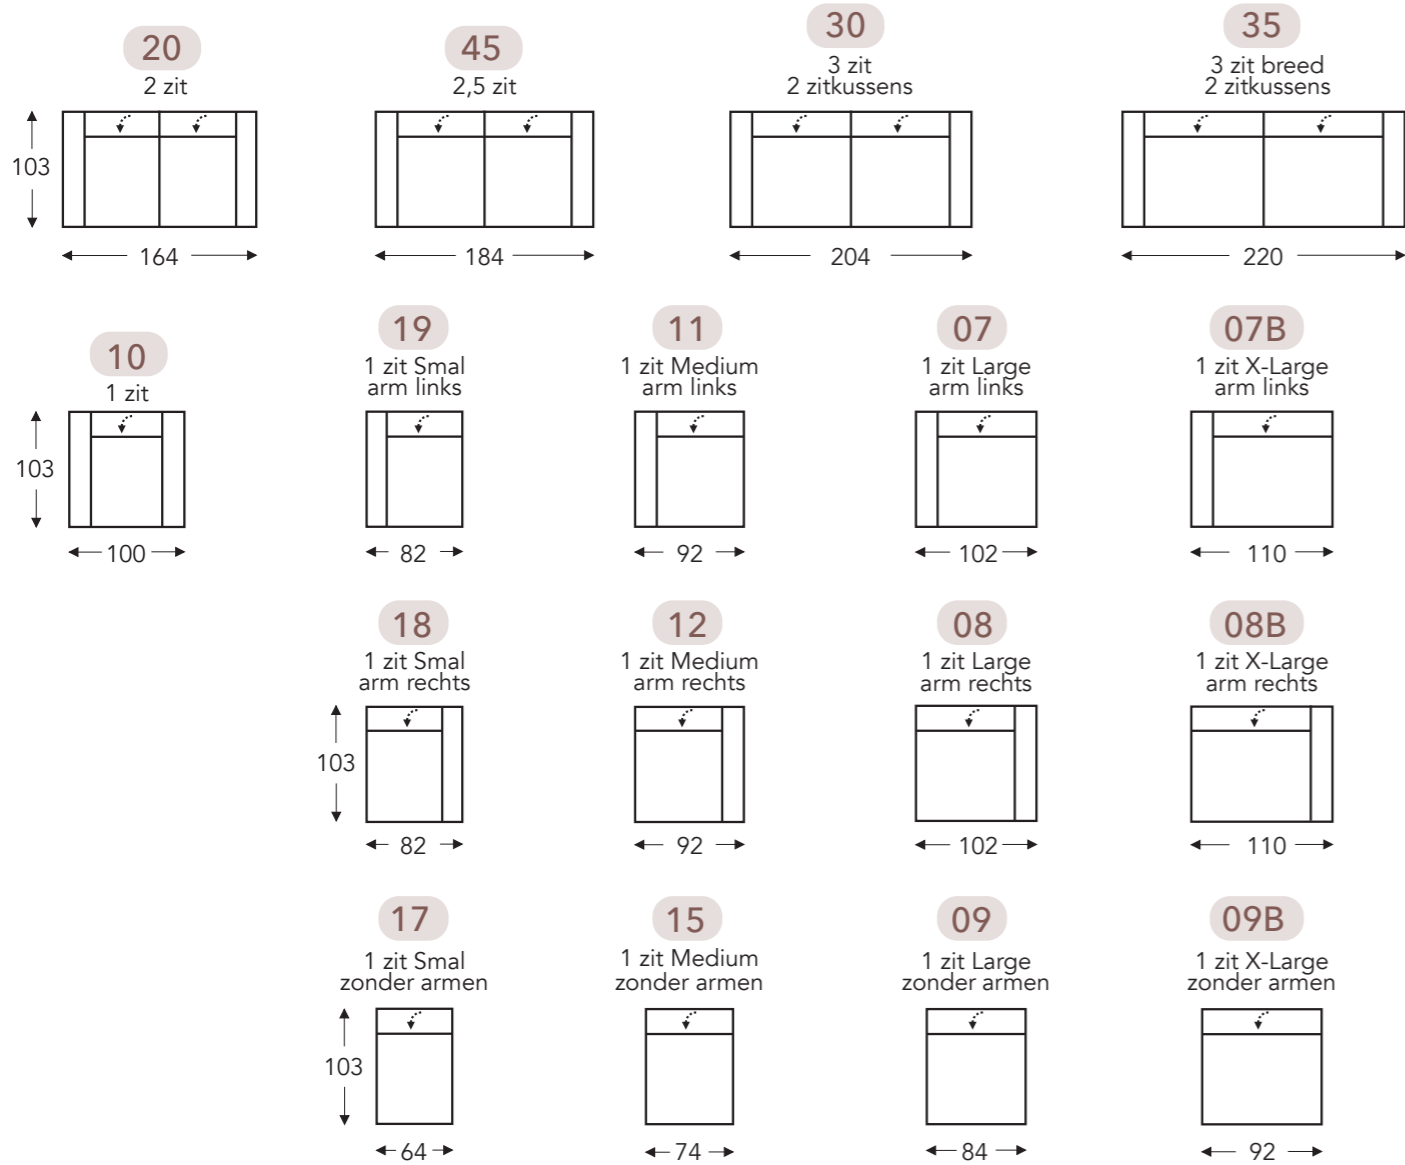

OVERZICHT ELEMENTEN

VASTE ELEMENTEN MET HOOFDSTEUN

PRIMO-HOEK

Neo-Style

Manuele hoofdsteun L+R

PRIMO-HOEK

Neo-Style

RELAX ELEMENTEN MET HOOFDSTEUN

Manuele hoofdsteun

Elektrische hoofdsteun

T = 2 motoren

LONGCHAIR MET FUNCTIES

Manuele hoofdsteun

Elektrische hoofdsteun

↓ E = elektrisch uitschuifbare zit

- A. Armhoogte: 66 cm
- B. Breedte: variabel aan elementen
- C. Poothoogte: 2,5 cm
- D. Arm breedte: 18 cm
- E. Zitdiepte: 57 cm
- F. Zithoogte: 48 cm
- G. Rughoogte: 91 cm
- H. Diepte: 103 cm