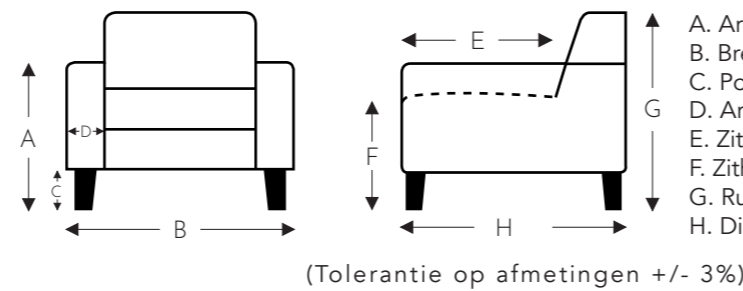

OVERZICHT ELEMENTEN

VASTE ELEMENTEN MET HOOFDSTEUN

PRIMO-HOEK

Neo-Style

Manuele hoofdsteun L+R

PRIMO-HOEK

Neo-Style