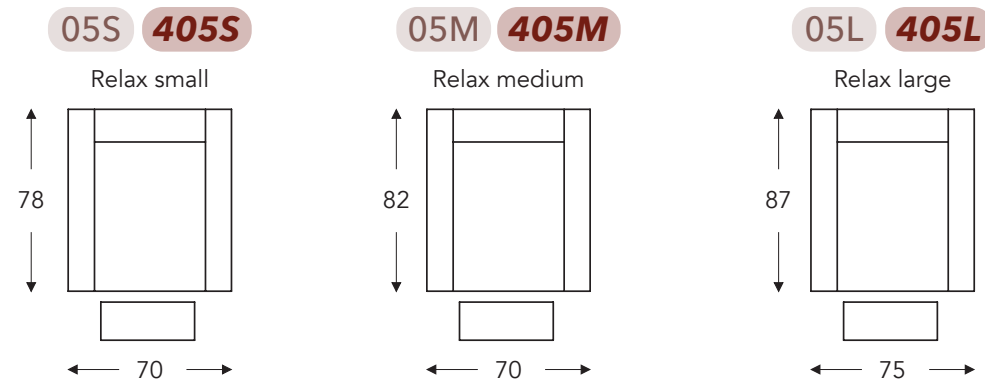

ÉLÉMENTS

ÉLÉMENTS RELAX AVEC TÊTIÈRE

REGAS-A5-R4-Z1

REGAS-A5-R4-Z1

ÉLÉMENTS RELAX AVEC TÊTIÈRE

Tête manuelle

Tête électrique

Tête manuelle

Tête électrique

RELAX AVEC 2 MOTEURS + RELEVEUR

(Tolérance sur les dimensions jusqu'à ±3%)

	A hauteur accoudoir	B largeur	E profondeur siège	F hauteur siège	G hauteur du dossier	H profondeur
S: small	64 cm	70 cm	49 cm	46 cm	110 cm	78 cm
M: medium	66 cm	70 cm	53 cm	48 cm	114 cm	82 cm
L: large	69 cm	75 cm	58 cm	51 cm	123 cm	87 cm