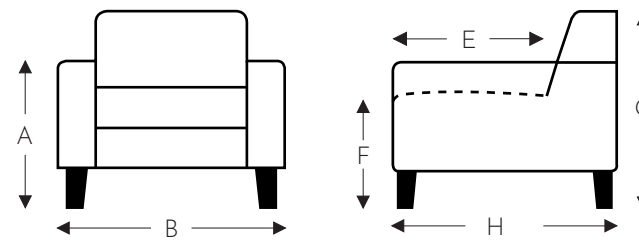

ÉLÉMENTS

ÉLÉMENTS RELAX AVEC TÊTIÈRE

REGAS-A5-R4-Z1

REGAS-A5-R4-Z1

ÉLÉMENTS RELAX AVEC TÊTIÈRE

Tête manuelle

Tête électrique

Tête manuelle

Tête électrique

RELAX AVEC 2 MOTEURS + RELEVEUR

(Tolérance sur les dimensions jusqu'à ±3%)

	A hauteur accoudoir	B largeur	E profondeur siège	F hauteur siège	G hauteur du dossier	H profondeur
S: small	64 cm	70 cm	49 cm	46 cm	110 cm	78 cm
M: medium	66 cm	70 cm	53 cm	48 cm	114 cm	82 cm
L: large	69 cm	75 cm	58 cm	51 cm	123 cm	87 cm