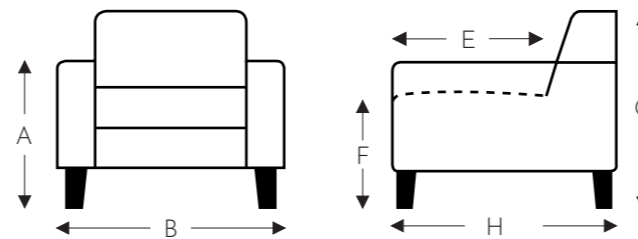

OVERZICHT ELEMENTEN

RELAX ELEMENTEN MET HOOFDSTEUN

REGAS-A5-R4-Z1

REGAS-A5-R4-Z1

RELAX ELEMENTEN MET HOOFDSTEUN

Manuele hoofdsteun

Elektrische hoofdsteun

Manuele hoofdsteun

Elektrische hoofdsteun

RELAX MET 2 MOTOREN + OPSTAHULP

(Tolerantie op afmetingen +/- 3%)

	A	B	E	F	G	H
	armhoogte	breedte	zitdiepte	zithoogte	rughoogte	diepte
S: smal	64 cm	70 cm	49 cm	46 cm	110 cm	78 cm
M: medium	66 cm	70 cm	53 cm	48 cm	114 cm	82 cm
L: large	69 cm	75 cm	58 cm	51 cm	123 cm	87 cm