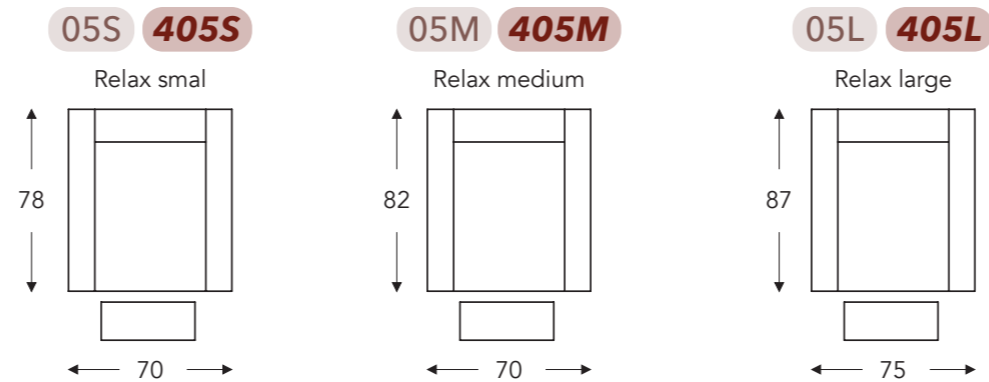

OVERZICHT ELEMENTEN

RELAX ELEMENTEN MET HOOFDSTEUN

REGAS-A5-R4-Z1

REGAS-A5-R4-Z1

RELAX ELEMENTEN MET HOOFDSTEUN

Manuele hoofdsteun

Elektrische hoofdsteun

Manuele hoofdsteun

Elektrische hoofdsteun

RELAX MET 2 MOTOREN + OPSTAHULP

(Tolerantie op afmetingen +/- 3%)

	A	B	E	F	G	H
	armhoogte	breedte	zitdiepte	zithoogte	rughoogte	diepte
S: smal	64 cm	70 cm	49 cm	46 cm	110 cm	78 cm
M: medium	66 cm	70 cm	53 cm	48 cm	114 cm	82 cm
L: large	69 cm	75 cm	58 cm	51 cm	123 cm	87 cm