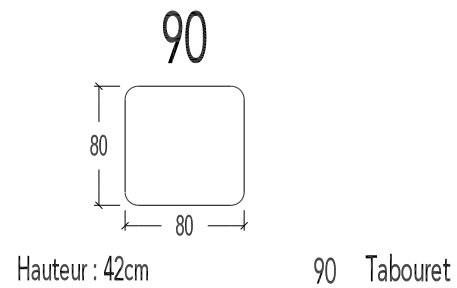

Éléments (Mecam)

ROXY

ROXY

Hauteur : 90cm
Hauteur siege : 43cm
Profondeur siege : 56cm

- 20 Canapé 2 places
- 45 Canapé 2,5 places
- 30 Canapé 3 places

ROXY

ROXY