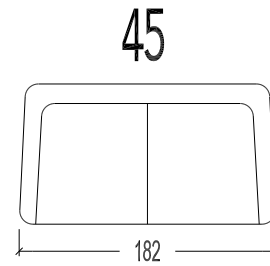

Éléments (Mecam)

ROXY

ROXY

Hauteur : 90cm
Hauteur siege : 43cm
Profondeur siege : 56cm

- 20 Canapé 2 places
- 45 Canapé 2,5 places
- 30 Canapé 3 places

ROXY

ROXY