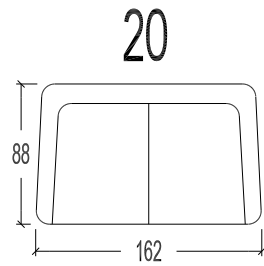

Éléments (Mecam)

ROXY

ROXY

Hauteur : 90cm
Hauteur siege : 43cm
Profondeur siege : 56cm

- 20 Canapé 2 places
- 45 Canapé 2,5 places
- 30 Canapé 3 places

ROXY

ROXY