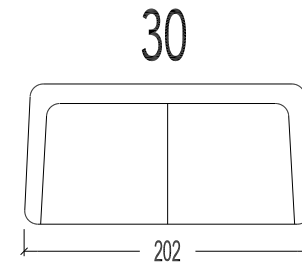

Éléments (Mecam)

ROXY

ROXY

Hauteur : 90cm
Hauteur siege : 43cm
Profondeur siege : 56cm

- 20 Canapé 2 places
- 45 Canapé 2,5 places
- 30 Canapé 3 places

ROXY

ROXY