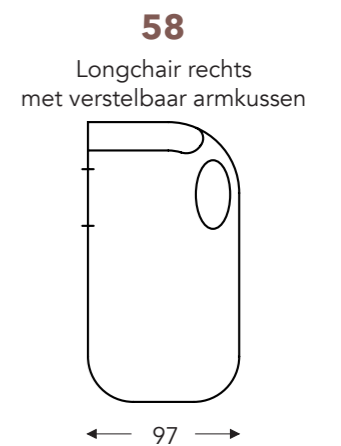

OVERZICHT ELEMENTEN

VASTE ELEMENTEN

STONE

Neo-Style

STONE

Neo-Style

VASTE ELEMENTEN

B. Breedte: variabel aan elementen
C. Poothoogte: 12 cm
E. Zitdiepte: 62 cm
F. Zithoogte: 45 cm
G. Rughoogte: 82 cm
H. Diepte: 108 cm

(Tolerantie op afmetingen +/- 3%)

LONGCHAIR