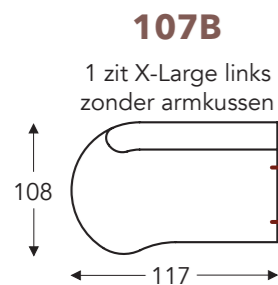

OVERZICHT ELEMENTEN

VASTE ELEMENTEN

STONE

Neo-Style

STONE

Neo-Style

VASTE ELEMENTEN

B. Breedte: variabel aan elementen
C. Poothoogte: 12 cm
E. Zitdiepte: 62 cm
F. Zithoogte: 45 cm
G. Rughoogte: 82 cm
H. Diepte: 108 cm

VASTE ELEMENTEN

10

Bijzetfauteuil vast

10DV

Bijzetfauteuil op draivoet

(Tolerantie op afmetingen +/- 3%)

- B. Breedte: 69 cm
- C. Poothoogte: 4 cm
- E. Zitdiepte: 56 cm
- F. Zithoogte: 44 cm
- G. Rughoogte: 82 cm
- H. Diepte: 83 cm