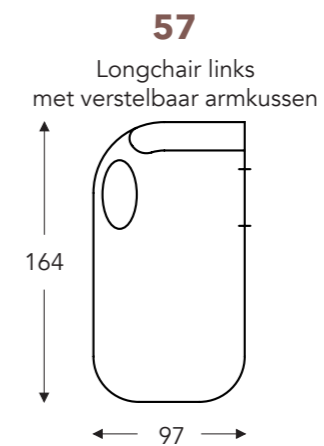

OVERZICHT ELEMENTEN

VASTE ELEMENTEN

STONE

Neo-Style

STONE

Neo-Style

VASTE ELEMENTEN

B. Breedte: variabel aan elementen
C. Poothoogte: 12 cm
E. Zitdiepte: 62 cm
F. Zithoogte: 45 cm
G. Rughoogte: 82 cm
H. Diepte: 108 cm

(Tolerantie op afmetingen +/- 3%)

LONGCHAIR

OVERZICHT ELEMENTEN

VASTE ELEMENTEN

STONE

Neo-Style

STONE

Neo-Style

VASTE ELEMENTEN

10

Bijzetfauteuil vast

10DV

Bijzetfauteuil op draivoet

(Tolerantie op afmetingen +/- 3%)

- B. Breedte: 69 cm
- C. Poothoogte: 4 cm
- E. Zitdiepte: 56 cm
- F. Zithoogte: 44 cm
- G. Rughoogte: 82 cm
- H. Diepte: 83 cm