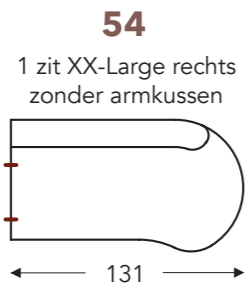

OVERZICHT ELEMENTEN

VASTE ELEMENTEN

STONE

Neo-Style

STONE

Neo-Style

VASTE ELEMENTEN

B. Breedte: variabel aan elementen
C. Poothoogte: 12 cm
E. Zitdiepte: 62 cm
F. Zithoogte: 45 cm
G. Rughoogte: 82 cm
H. Diepte: 108 cm

VASTE ELEMENTEN

10

Bijzetfauteuil vast

10DV

Bijzetfauteuil op draivoet

(Tolerantie op afmetingen +/- 3%)

- B. Breedte: 69 cm
- C. Poothoogte: 4 cm
- E. Zitdiepte: 56 cm
- F. Zithoogte: 44 cm
- G. Rughoogte: 82 cm
- H. Diepte: 83 cm