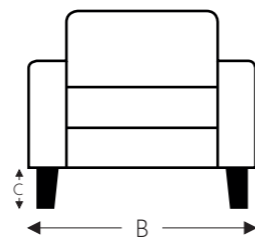

OVERZICHT ELEMENTEN

VASTE ELEMENTEN

STONE

Neo-Style

STONE

Neo-Style

VASTE ELEMENTEN

B. Breedte: variabel aan elementen
C. Poothoogte: 12 cm
E. Zitdiepte: 62 cm
F. Zithoogte: 45 cm
G. Rughoogte: 82 cm
H. Diepte: 108 cm

VASTE ELEMENTEN

10

Bijzetfauteuil vast

10DV

Bijzetfauteuil op draivoet

(Tolerantie op afmetingen +/- 3%)

- B. Breedte: 69 cm
- C. Poothoogte: 4 cm
- E. Zitdiepte: 56 cm
- F. Zithoogte: 44 cm
- G. Rughoogte: 82 cm
- H. Diepte: 83 cm