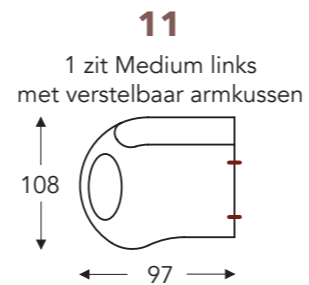

OVERZICHT ELEMENTEN

VASTE ELEMENTEN

STONE

Neo-Style

STONE

Neo-Style

VASTE ELEMENTEN

B. Breedte: variabel aan elementen
C. Poothoogte: 12 cm
E. Zitdiepte: 62 cm
F. Zithoogte: 45 cm
G. Rughoogte: 82 cm
H. Diepte: 108 cm

VASTE ELEMENTEN

10

Bijzetfauteuil vast

10DV

Bijzetfauteuil op draivoet

(Tolerantie op afmetingen +/- 3%)

- B. Breedte: 69 cm
- C. Poothoogte: 4 cm
- E. Zitdiepte: 56 cm
- F. Zithoogte: 44 cm
- G. Rughoogte: 82 cm
- H. Diepte: 83 cm