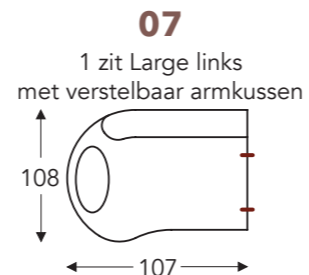

OVERZICHT ELEMENTEN

VASTE ELEMENTEN

STONE

Neo-Style

STONE

Neo-Style

VASTE ELEMENTEN

B. Breedte: variabel aan elementen
C. Poothoogte: 12 cm
E. Zitdiepte: 62 cm
F. Zithoogte: 45 cm
G. Rughoogte: 82 cm
H. Diepte: 108 cm

VASTE ELEMENTEN

10

Bijzetfauteuil vast

10DV

Bijzetfauteuil op draivoet

(Tolerantie op afmetingen +/- 3%)

- B. Breedte: 69 cm
- C. Poothoogte: 4 cm
- E. Zitdiepte: 56 cm
- F. Zithoogte: 44 cm
- G. Rughoogte: 82 cm
- H. Diepte: 83 cm