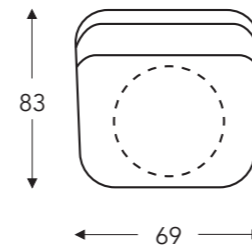

OVERZICHT ELEMENTEN

VASTE ELEMENTEN

STONE

Neo-Style

STONE

Neo-Style

VASTE ELEMENTEN

B. Breedte: variabel aan elementen
C. Poothoogte: 12 cm
E. Zitdiepte: 62 cm
F. Zithoogte: 45 cm
G. Rughoogte: 82 cm
H. Diepte: 108 cm

VASTE ELEMENTEN

10

Bijzetfauteuil vast

10DV

Bijzetfauteuil op draivoet

(Tolerantie op afmetingen +/- 3%)

- B. Breedte: 69 cm
- C. Poothoogte: 4 cm
- E. Zitdiepte: 56 cm
- F. Zithoogte: 44 cm
- G. Rughoogte: 82 cm
- H. Diepte: 83 cm