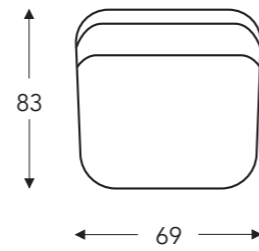

OVERZICHT ELEMENTEN

VASTE ELEMENTEN

STONE

Neo-Style

STONE

Neo-Style

VASTE ELEMENTEN

B. Breedte: variabel aan elementen
C. Poothoogte: 12 cm
E. Zitdiepte: 62 cm
F. Zithoogte: 45 cm
G. Rughoogte: 82 cm
H. Diepte: 108 cm

(Tolerantie op afmetingen +/- 3%)

LONGCHAIR

OVERZICHT ELEMENTEN

VASTE ELEMENTEN

STONE

Neo-Style

STONE

Neo-Style

VASTE ELEMENTEN

10

Bijzetfauteuil vast

10DV

Bijzetfauteuil op draivoet

(Tolerantie op afmetingen +/- 3%)

- B. Breedte: 69 cm
- C. Poothoogte: 4 cm
- E. Zitdiepte: 56 cm
- F. Zithoogte: 44 cm
- G. Rughoogte: 82 cm
- H. Diepte: 83 cm