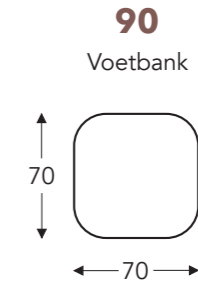

OVERZICHT ELEMENTEN

VASTE ELEMENTEN

STONE

Neo-Style

STONE

Neo-Style

VASTE ELEMENTEN

B. Breedte: variabel aan elementen
C. Poothoogte: 12 cm
E. Zitdiepte: 62 cm
F. Zithoogte: 45 cm
G. Rughoogte: 82 cm
H. Diepte: 108 cm

VASTE ELEMENTEN

10

Bijzetfauteuil vast

10DV

Bijzetfauteuil op draivoet

(Tolerantie op afmetingen +/- 3%)

- B. Breedte: 69 cm
- C. Poothoogte: 4 cm
- E. Zitdiepte: 56 cm
- F. Zithoogte: 44 cm
- G. Rughoogte: 82 cm
- H. Diepte: 83 cm