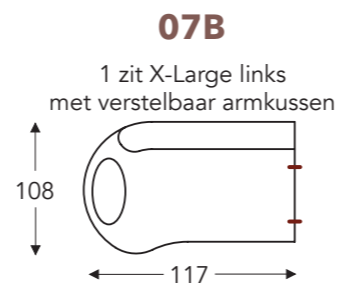

OVERZICHT ELEMENTEN

VASTE ELEMENTEN

STONE

Neo-Style

STONE

Neo-Style

VASTE ELEMENTEN

B. Breedte: variabel aan elementen
C. Poothoogte: 12 cm
E. Zitdiepte: 62 cm
F. Zithoogte: 45 cm
G. Rughoogte: 82 cm
H. Diepte: 108 cm

VASTE ELEMENTEN

10

Bijzetfauteuil vast

10DV

Bijzetfauteuil op draivoet

(Tolerantie op afmetingen +/- 3%)

- B. Breedte: 69 cm
- C. Poothoogte: 4 cm
- E. Zitdiepte: 56 cm
- F. Zithoogte: 44 cm
- G. Rughoogte: 82 cm
- H. Diepte: 83 cm