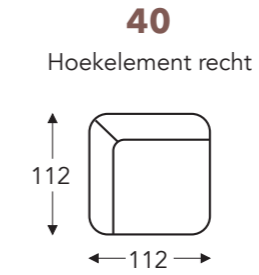

OVERZICHT ELEMENTEN

VASTE ELEMENTEN

STONE

Neo-Style

STONE

Neo-Style

VASTE ELEMENTEN

B. Breedte: variabel aan elementen
C. Poothoogte: 12 cm
E. Zitdiepte: 62 cm
F. Zithoogte: 45 cm
G. Rughoogte: 82 cm
H. Diepte: 108 cm

VASTE ELEMENTEN

10

Bijzetfauteuil vast

10DV

Bijzetfauteuil op draivoet

(Tolerantie op afmetingen +/- 3%)

- B. Breedte: 69 cm
- C. Poothoogte: 4 cm
- E. Zitdiepte: 56 cm
- F. Zithoogte: 44 cm
- G. Rughoogte: 82 cm
- H. Diepte: 83 cm