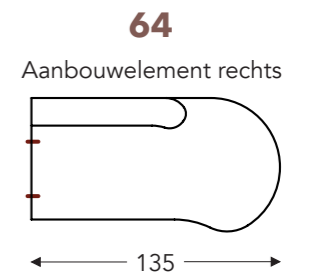

OVERZICHT ELEMENTEN

VASTE ELEMENTEN

STONE

Neo-Style

STONE

Neo-Style

VASTE ELEMENTEN

B. Breedte: variabel aan elementen
C. Poothoogte: 12 cm
E. Zitdiepte: 62 cm
F. Zithoogte: 45 cm
G. Rughoogte: 82 cm
H. Diepte: 108 cm

(Tolerantie op afmetingen +/- 3%)

LONGCHAIR

OVERZICHT ELEMENTEN

VASTE ELEMENTEN

STONE

Neo-Style

STONE

Neo-Style

VASTE ELEMENTEN

10

Bijzetfauteuil vast

10DV

Bijzetfauteuil op draivoet

(Tolerantie op afmetingen +/- 3%)

- B. Breedte: 69 cm
- C. Poothoogte: 4 cm
- E. Zitdiepte: 56 cm
- F. Zithoogte: 44 cm
- G. Rughoogte: 82 cm
- H. Diepte: 83 cm