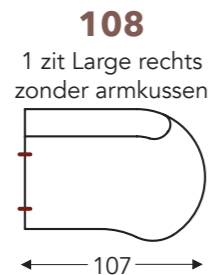

OVERZICHT ELEMENTEN

VASTE ELEMENTEN

STONE

Neo-Style

STONE

Neo-Style

VASTE ELEMENTEN

B. Breedte: variabel aan elementen
C. Poothoogte: 12 cm
E. Zitdiepte: 62 cm
F. Zithoogte: 45 cm
G. Rughoogte: 82 cm
H. Diepte: 108 cm

VASTE ELEMENTEN

10

Bijzetfauteuil vast

10DV

Bijzetfauteuil op draivoet

(Tolerantie op afmetingen +/- 3%)

- B. Breedte: 69 cm
- C. Poothoogte: 4 cm
- E. Zitdiepte: 56 cm
- F. Zithoogte: 44 cm
- G. Rughoogte: 82 cm
- H. Diepte: 83 cm