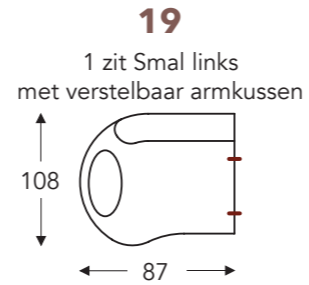

OVERZICHT ELEMENTEN

VASTE ELEMENTEN

STONE

Neo-Style

STONE

Neo-Style

VASTE ELEMENTEN

B. Breedte: variabel aan elementen
C. Poothoogte: 12 cm
E. Zitdiepte: 62 cm
F. Zithoogte: 45 cm
G. Rughoogte: 82 cm
H. Diepte: 108 cm

VASTE ELEMENTEN

10

Bijzetfauteuil vast

10DV

Bijzetfauteuil op draivoet

(Tolerantie op afmetingen +/- 3%)

- B. Breedte: 69 cm
- C. Poothoogte: 4 cm
- E. Zitdiepte: 56 cm
- F. Zithoogte: 44 cm
- G. Rughoogte: 82 cm
- H. Diepte: 83 cm