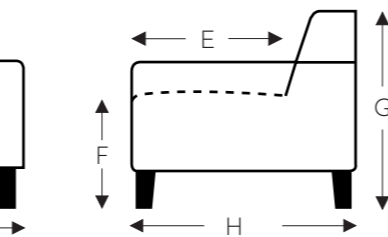

OVERZICHT ELEMENTEN

VASTE ELEMENTEN

STONE

Neo-Style

STONE

Neo-Style

VASTE ELEMENTEN

B. Breedte: variabel aan elementen
C. Poothoogte: 12 cm
E. Zitdiepte: 62 cm
F. Zithoogte: 45 cm
G. Rughoogte: 82 cm
H. Diepte: 108 cm

(Tolerantie op afmetingen +/- 3%)

LONGCHAIR

OVERZICHT ELEMENTEN

VASTE ELEMENTEN

STONE

Neo-Style

STONE

Neo-Style

VASTE ELEMENTEN

10

Bijzetfauteuil vast

10DV

Bijzetfauteuil op draivoet

(Tolerantie op afmetingen +/- 3%)

- B. Breedte: 69 cm
- C. Poothoogte: 4 cm
- E. Zitdiepte: 56 cm
- F. Zithoogte: 44 cm
- G. Rughoogte: 82 cm
- H. Diepte: 83 cm