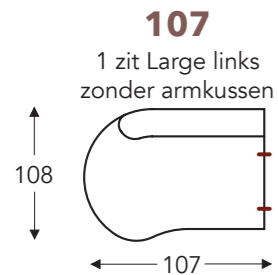

OVERZICHT ELEMENTEN

VASTE ELEMENTEN

STONE

Neo-Style

STONE

Neo-Style

VASTE ELEMENTEN

B. Breedte: variabel aan elementen
C. Poothoogte: 12 cm
E. Zitdiepte: 62 cm
F. Zithoogte: 45 cm
G. Rughoogte: 82 cm
H. Diepte: 108 cm

(Tolerantie op afmetingen +/- 3%)

LONGCHAIR

OVERZICHT ELEMENTEN

VASTE ELEMENTEN

STONE

Neo-Style

STONE

Neo-Style

VASTE ELEMENTEN

10

Bijzetfauteuil vast

10DV

Bijzetfauteuil op draivoet

(Tolerantie op afmetingen +/- 3%)

- B. Breedte: 69 cm
- C. Poothoogte: 4 cm
- E. Zitdiepte: 56 cm
- F. Zithoogte: 44 cm
- G. Rughoogte: 82 cm
- H. Diepte: 83 cm