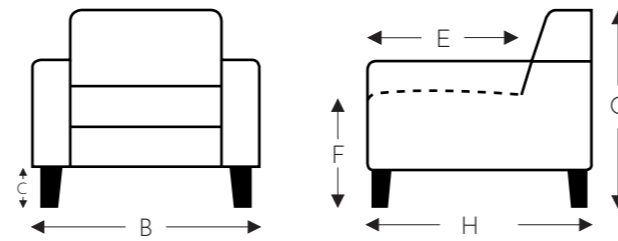

OVERZICHT ELEMENTEN

VASTE ELEMENTEN

STONE

Neo-Style

STONE

Neo-Style

VASTE ELEMENTEN

B. Breedte: variabel aan elementen
C. Poothoogte: 12 cm
E. Zitdiepte: 62 cm
F. Zithoogte: 45 cm
G. Rughoogte: 82 cm
H. Diepte: 108 cm

VASTE ELEMENTEN

10

Bijzetfauteuil vast

10DV

Bijzetfauteuil op draivoet

(Tolerantie op afmetingen +/- 3%)

- B. Breedte: 69 cm
- C. Poothoogte: 4 cm
- E. Zitdiepte: 56 cm
- F. Zithoogte: 44 cm
- G. Rughoogte: 82 cm
- H. Diepte: 83 cm