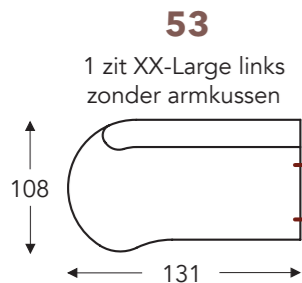

OVERZICHT ELEMENTEN

VASTE ELEMENTEN

STONE

Neo-Style

STONE

Neo-Style

VASTE ELEMENTEN

B. Breedte: variabel aan elementen
C. Poothoogte: 12 cm
E. Zitdiepte: 62 cm
F. Zithoogte: 45 cm
G. Rughoogte: 82 cm
H. Diepte: 108 cm

VASTE ELEMENTEN

10

Bijzetfauteuil vast

10DV

Bijzetfauteuil op draivoet

(Tolerantie op afmetingen +/- 3%)

- B. Breedte: 69 cm
- C. Poothoogte: 4 cm
- E. Zitdiepte: 56 cm
- F. Zithoogte: 44 cm
- G. Rughoogte: 82 cm
- H. Diepte: 83 cm