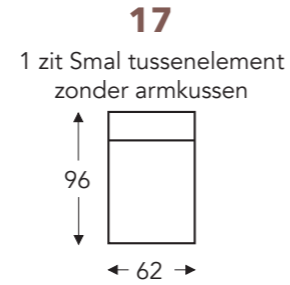

OVERZICHT ELEMENTEN

VASTE ELEMENTEN

STONE

Neo-Style

STONE

Neo-Style

VASTE ELEMENTEN

B. Breedte: variabel aan elementen
C. Poothoogte: 12 cm
E. Zitdiepte: 62 cm
F. Zithoogte: 45 cm
G. Rughoogte: 82 cm
H. Diepte: 108 cm

VASTE ELEMENTEN

10

Bijzetfauteuil vast

10DV

Bijzetfauteuil op draivoet

(Tolerantie op afmetingen +/- 3%)

- B. Breedte: 69 cm
- C. Poothoogte: 4 cm
- E. Zitdiepte: 56 cm
- F. Zithoogte: 44 cm
- G. Rughoogte: 82 cm
- H. Diepte: 83 cm