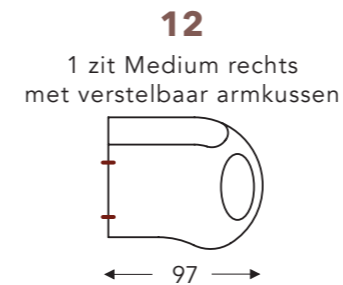

OVERZICHT ELEMENTEN

VASTE ELEMENTEN

STONE

Neo-Style

STONE

Neo-Style

VASTE ELEMENTEN

B. Breedte: variabel aan elementen
C. Poothoogte: 12 cm
E. Zitdiepte: 62 cm
F. Zithoogte: 45 cm
G. Rughoogte: 82 cm
H. Diepte: 108 cm

VASTE ELEMENTEN

10

Bijzetfauteuil vast

10DV

Bijzetfauteuil op draivoet

(Tolerantie op afmetingen +/- 3%)

- B. Breedte: 69 cm
- C. Poothoogte: 4 cm
- E. Zitdiepte: 56 cm
- F. Zithoogte: 44 cm
- G. Rughoogte: 82 cm
- H. Diepte: 83 cm