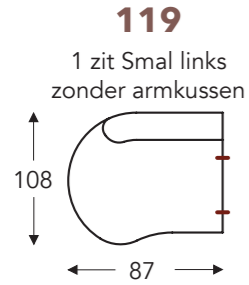

OVERZICHT ELEMENTEN

VASTE ELEMENTEN

STONE

Neo-Style

STONE

Neo-Style

VASTE ELEMENTEN

B. Breedte: variabel aan elementen
C. Poothoogte: 12 cm
E. Zitdiepte: 62 cm
F. Zithoogte: 45 cm
G. Rughoogte: 82 cm
H. Diepte: 108 cm

VASTE ELEMENTEN

10

Bijzetfauteuil vast

10DV

Bijzetfauteuil op draivoet

(Tolerantie op afmetingen +/- 3%)

- B. Breedte: 69 cm
- C. Poothoogte: 4 cm
- E. Zitdiepte: 56 cm
- F. Zithoogte: 44 cm
- G. Rughoogte: 82 cm
- H. Diepte: 83 cm