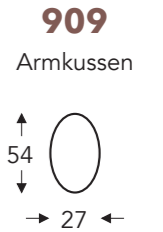

OVERZICHT ELEMENTEN

VASTE ELEMENTEN

STONE

Neo-Style

STONE

Neo-Style

VASTE ELEMENTEN

B. Breedte: variabel aan elementen
C. Poothoogte: 12 cm
E. Zitdiepte: 62 cm
F. Zithoogte: 45 cm
G. Rughoogte: 82 cm
H. Diepte: 108 cm

VASTE ELEMENTEN

10

Bijzetfauteuil vast

10DV

Bijzetfauteuil op draivoet

(Tolerantie op afmetingen +/- 3%)

- B. Breedte: 69 cm
- C. Poothoogte: 4 cm
- E. Zitdiepte: 56 cm
- F. Zithoogte: 44 cm
- G. Rughoogte: 82 cm
- H. Diepte: 83 cm