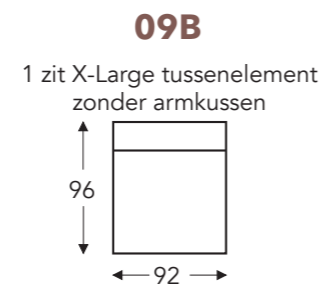

OVERZICHT ELEMENTEN

VASTE ELEMENTEN

STONE

Neo-Style

STONE

Neo-Style

VASTE ELEMENTEN

B. Breedte: variabel aan elementen
C. Poothoogte: 12 cm
E. Zitdiepte: 62 cm
F. Zithoogte: 45 cm
G. Rughoogte: 82 cm
H. Diepte: 108 cm

VASTE ELEMENTEN

10

Bijzetfauteuil vast

10DV

Bijzetfauteuil op draivoet

(Tolerantie op afmetingen +/- 3%)

- B. Breedte: 69 cm
- C. Poothoogte: 4 cm
- E. Zitdiepte: 56 cm
- F. Zithoogte: 44 cm
- G. Rughoogte: 82 cm
- H. Diepte: 83 cm