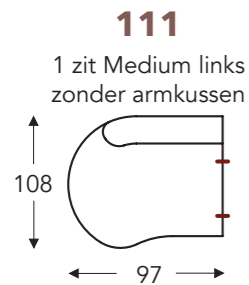

OVERZICHT ELEMENTEN

VASTE ELEMENTEN

STONE

Neo-Style

STONE

Neo-Style

VASTE ELEMENTEN

B. Breedte: variabel aan elementen
C. Poothoogte: 12 cm
E. Zitdiepte: 62 cm
F. Zithoogte: 45 cm
G. Rughoogte: 82 cm
H. Diepte: 108 cm

VASTE ELEMENTEN

10

Bijzetfauteuil vast

10DV

Bijzetfauteuil op draivoet

(Tolerantie op afmetingen +/- 3%)

- B. Breedte: 69 cm
- C. Poothoogte: 4 cm
- E. Zitdiepte: 56 cm
- F. Zithoogte: 44 cm
- G. Rughoogte: 82 cm
- H. Diepte: 83 cm