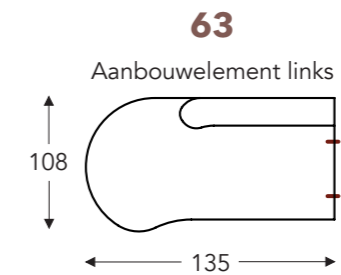

OVERZICHT ELEMENTEN

VASTE ELEMENTEN

STONE

Neo-Style

STONE

Neo-Style

VASTE ELEMENTEN

B. Breedte: variabel aan elementen
C. Poothoogte: 12 cm
E. Zitdiepte: 62 cm
F. Zithoogte: 45 cm
G. Rughoogte: 82 cm
H. Diepte: 108 cm

(Tolerantie op afmetingen +/- 3%)

LONGCHAIR

OVERZICHT ELEMENTEN

VASTE ELEMENTEN

STONE

Neo-Style

STONE

Neo-Style

VASTE ELEMENTEN

10

Bijzetfauteuil vast

10DV

Bijzetfauteuil op draivoet

(Tolerantie op afmetingen +/- 3%)

- B. Breedte: 69 cm
- C. Poothoogte: 4 cm
- E. Zitdiepte: 56 cm
- F. Zithoogte: 44 cm
- G. Rughoogte: 82 cm
- H. Diepte: 83 cm