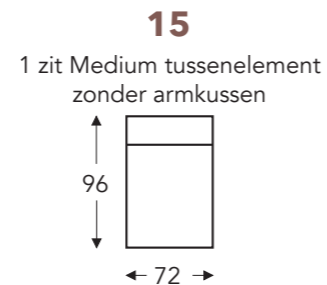

OVERZICHT ELEMENTEN

VASTE ELEMENTEN

STONE

Neo-Style

STONE

Neo-Style

VASTE ELEMENTEN

B. Breedte: variabel aan elementen
C. Poothoogte: 12 cm
E. Zitdiepte: 62 cm
F. Zithoogte: 45 cm
G. Rughoogte: 82 cm
H. Diepte: 108 cm

VASTE ELEMENTEN

10

Bijzetfauteuil vast

10DV

Bijzetfauteuil op draivoet

(Tolerantie op afmetingen +/- 3%)

- B. Breedte: 69 cm
- C. Poothoogte: 4 cm
- E. Zitdiepte: 56 cm
- F. Zithoogte: 44 cm
- G. Rughoogte: 82 cm
- H. Diepte: 83 cm