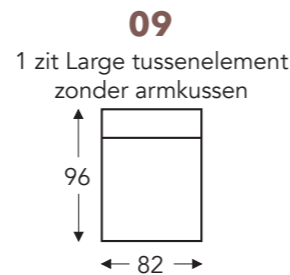

OVERZICHT ELEMENTEN

VASTE ELEMENTEN

STONE

Neo-Style

STONE

Neo-Style

VASTE ELEMENTEN

B. Breedte: variabel aan elementen
C. Poothoogte: 12 cm
E. Zitdiepte: 62 cm
F. Zithoogte: 45 cm
G. Rughoogte: 82 cm
H. Diepte: 108 cm

VASTE ELEMENTEN

10

Bijzetfauteuil vast

10DV

Bijzetfauteuil op draivoet

(Tolerantie op afmetingen +/- 3%)

- B. Breedte: 69 cm
- C. Poothoogte: 4 cm
- E. Zitdiepte: 56 cm
- F. Zithoogte: 44 cm
- G. Rughoogte: 82 cm
- H. Diepte: 83 cm