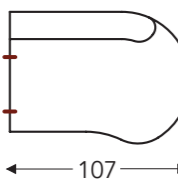

63
Dormeuse à gauche

64
Dormeuse à droite

107
Fauteuil Large à gauche sans accoudoir

108
Fauteuil Large à droite sans accoudoir

09
Fauteuil Large intermédiaire sans accoudoir

07
Fauteuil Large à gauche avec accoudoir réglable

08
Fauteuil Large à droite avec accoudoir réglable

CHAISE LONGUE

107B
Fauteuil X-Large à gauche sans accoudoir

108B
Fauteuil X-Large à droite sans accoudoir

09B
Fauteuil X-Large intermédiaire sans accoudoir

53
Fauteuil XX-Large à gauche sans accoudoir

54
Fauteuil XX-Large à droite sans accoudoir

- B. Largeur: variable par éléments
- C. Hauteur des pieds: 12 cm
- E. Profondeur siège: 62 cm
- F. Hauteur siège: 45 cm
- G. Hauteur du dossier: 82 cm
- H. Profondeur: 108 cm