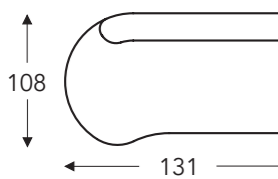

08
Fauteuil Large à droite avec accoudoir réglable

CHAISE LONGUE

107B
Fauteuil X-Large à gauche sans accoudoir

108B
Fauteuil X-Large à droite sans accoudoir

09B
Fauteuil X-Large intermédiaire sans accoudoir

07B
Fauteuil X-Large à gauche avec accoudoir réglable

08B
Fauteuil X-Large à droite avec accoudoir réglable

57
Chaise longue à gauche avec accoudoir réglable

58
Chaise longue à droite avec accoudoir réglable

53
Fauteuil XX-Large à gauche sans accoudoir

54
Fauteuil XX-Large à droite sans accoudoir

- B. Largeur: variable par éléments
- C. Hauteur des pieds: 12 cm
- E. Profondeur siège: 62 cm
- F. Hauteur siège: 45 cm
- G. Hauteur du dossier: 82 cm
- H. Profondeur: 108 cm