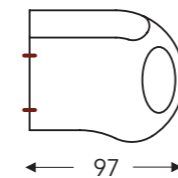

12
Fauteuil Medium à droite avec accoudoir réglable