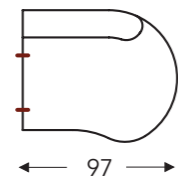

112
Fauteuil Medium à droite sans accoudoir