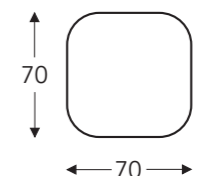

118
Fauteuil Small à droite sans accoudoir

17
Fauteuil Small intermédiaire sans accoudoir

19
Fauteuil Small à gauche avec accoudoir réglable

18
Fauteuil Small à droite avec accoudoir réglable

40
Coin

90
Repose-pied

53
Fauteuil XX-Large à gauche sans accoudoir

54
Fauteuil XX-Large à droite sans accoudoir

- B. Largeur: variable par éléments
- C. Hauteur des pieds: 12 cm
- E. Profondeur siège: 62 cm
- F. Hauteur siège: 45 cm
- G. Hauteur du dossier: 82 cm
- H. Profondeur: 108 cm

10

fauteuil

10DV

fauteuil
avec pied tournant

(Tolérance sur les dimensions jusqu'à $\pm 3\%$)

- B. Largeur: 69 cm
- C. Hauteur des pieds: 4 cm
- E. Profondeur siège: 56 cm
- F. Hauteur siège: 44 cm
- G. Hauteur du dossier: 82 cm
- H. Profondeur: 83 cm