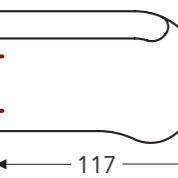

63
Dormeuse à gauche

64
Dormeuse à droite

107
Fauteuil Large à gauche sans accoudoir

108
Fauteuil Large à droite sans accoudoir

09
Fauteuil Large intermédiaire sans accoudoir

07
Fauteuil Large à gauche avec accoudoir réglable

08
Fauteuil Large à droite avec accoudoir réglable

CHAISE LONGUE

107B
Fauteuil X-Large à gauche sans accoudoir

108B
Fauteuil X-Large à droite sans accoudoir

09B
Fauteuil X-Large intermédiaire sans accoudoir

07B
Fauteuil X-Large à gauche avec accoudoir réglable

08B
Fauteuil X-Large à droite avec accoudoir réglable

57
Chaise longue à gauche avec accoudoir réglable

58
Chaise longue à droite avec accoudoir réglable

53
Fauteuil XX-Large à gauche sans accoudoir

54
Fauteuil XX-Large à droite sans accoudoir

- B. Largeur: variable par éléments
- C. Hauteur des pieds: 12 cm
- E. Profondeur siège: 62 cm
- F. Hauteur siège: 45 cm
- G. Hauteur du dossier: 82 cm
- H. Profondeur: 108 cm