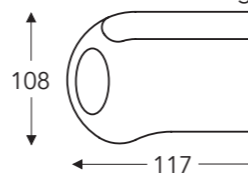

07B
Fauteuil X-Large à gauche avec accoudoir réglable