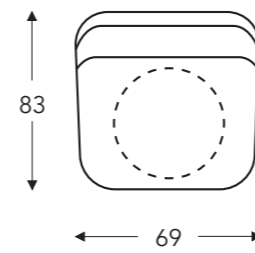

53
Fauteuil XX-Large à gauche sans accoudoir

54
Fauteuil XX-Large à droite sans accoudoir

- B. Largeur: variable par éléments
- C. Hauteur des pieds: 12 cm
- E. Profondeur siège: 62 cm
- F. Hauteur siège: 45 cm
- G. Hauteur du dossier: 82 cm
- H. Profondeur: 108 cm

(Tolérance sur les dimensions jusqu'à ±3%)

ÉLÉMENTS

ÉLÉMENTS FIXES

STONE

Neo-Style

STONE

Neo-Style

ÉLÉMENTS FIXES

10

fauteuil

10DV

fauteuil
avec pied tournant

(Tolérance sur les dimensions jusqu'à $\pm 3\%$)

- B. Largeur: 69 cm
- C. Hauteur des pieds: 4 cm
- E. Profondeur siège: 56 cm
- F. Hauteur siège: 44 cm
- G. Hauteur du dossier: 82 cm
- H. Profondeur: 83 cm