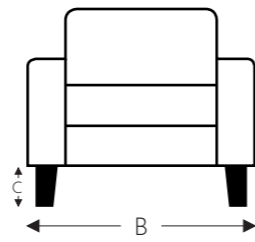

08
Fauteuil Large à droite avec accoudoir réglable

CHAISE LONGUE

107B
Fauteuil X-Large à gauche sans accoudoir

108B
Fauteuil X-Large à droite sans accoudoir

09B
Fauteuil X-Large intermédiaire sans accoudoir

07B
Fauteuil X-Large à gauche avec accoudoir réglable

08B
Fauteuil X-Large à droite avec accoudoir réglable

57
Chaise longue à gauche avec accoudoir réglable

58
Chaise longue à droite avec accoudoir réglable

53
Fauteuil XX-Large à gauche sans accoudoir

54
Fauteuil XX-Large à droite sans accoudoir

- B. Largeur: variable par éléments
- C. Hauteur des pieds: 12 cm
- E. Profondeur siège: 62 cm
- F. Hauteur siège: 45 cm
- G. Hauteur du dossier: 82 cm
- H. Profondeur: 108 cm

10

fauteuil

10DV

fauteuil
avec pied tournant

(Tolérance sur les dimensions jusqu'à $\pm 3\%$)

- B. Largeur: 69 cm
- C. Hauteur des pieds: 4 cm
- E. Profondeur siège: 56 cm
- F. Hauteur siège: 44 cm
- G. Hauteur du dossier: 82 cm
- H. Profondeur: 83 cm