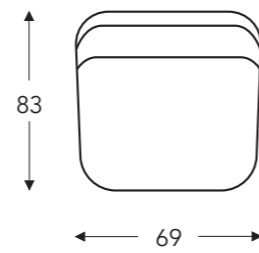

53
Fauteuil XX-Large à gauche sans accoudoir

54
Fauteuil XX-Large à droite sans accoudoir

- B. Largeur: variable par éléments
- C. Hauteur des pieds: 12 cm
- E. Profondeur siège: 62 cm
- F. Hauteur siège: 45 cm
- G. Hauteur du dossier: 82 cm
- H. Profondeur: 108 cm

(Tolérance sur les dimensions jusqu'à ±3%)

ÉLÉMENTS

ÉLÉMENTS FIXES

STONE

Neo-Style

STONE

Neo-Style

ÉLÉMENTS FIXES

10

fauteuil

10DV

fauteuil
avec pied tournant

(Tolérance sur les dimensions jusqu'à $\pm 3\%$)

- B. Largeur: 69 cm
- C. Hauteur des pieds: 4 cm
- E. Profondeur siège: 56 cm
- F. Hauteur siège: 44 cm
- G. Hauteur du dossier: 82 cm
- H. Profondeur: 83 cm