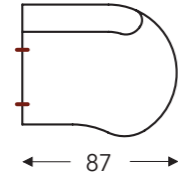

118
Fauteuil Small à droite sans accoudoir

17
Fauteuil Small intermédiaire sans accoudoir

19
Fauteuil Small à gauche avec accoudoir réglable

18
Fauteuil Small à droite avec accoudoir réglable

40
Coin

90
Repose-pied

53
Fauteuil XX-Large à gauche sans accoudoir

54
Fauteuil XX-Large à droite sans accoudoir

- B. Largeur: variable par éléments
- C. Hauteur des pieds: 12 cm
- E. Profondeur siège: 62 cm
- F. Hauteur siège: 45 cm
- G. Hauteur du dossier: 82 cm
- H. Profondeur: 108 cm

10

fauteuil

10DV

fauteuil
avec pied tournant

(Tolérance sur les dimensions jusqu'à $\pm 3\%$)

- B. Largeur: 69 cm
- C. Hauteur des pieds: 4 cm
- E. Profondeur siège: 56 cm
- F. Hauteur siège: 44 cm
- G. Hauteur du dossier: 82 cm
- H. Profondeur: 83 cm