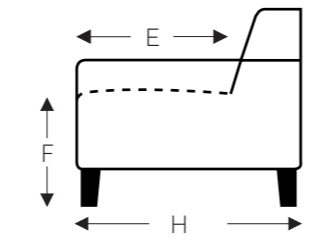

07B
Fauteuil X-Large à gauche avec accoudoir réglable

08B
Fauteuil X-Large à droite avec accoudoir réglable

57
Chaise longue à gauche avec accoudoir réglable

58
Chaise longue à droite avec accoudoir réglable

53
Fauteuil XX-Large à gauche sans accoudoir

54
Fauteuil XX-Large à droite sans accoudoir

- B. Largeur: variable par éléments
- C. Hauteur des pieds: 12 cm
- E. Profondeur siège: 62 cm
- F. Hauteur siège: 45 cm
- G. Hauteur du dossier: 82 cm
- H. Profondeur: 108 cm