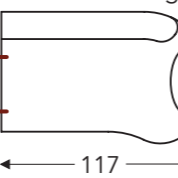

08B
Fauteuil X-Large à droite avec accoudoir réglable