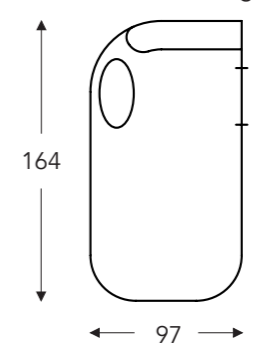

57
Chaise longue à gauche avec accoudoir réglable