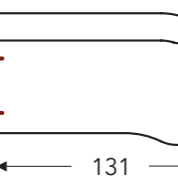

08
Fauteuil Large à droite avec accoudoir réglable

CHAISE LONGUE

107B
Fauteuil X-Large à gauche sans accoudoir

108B
Fauteuil X-Large à droite sans accoudoir

09B
Fauteuil X-Large intermédiaire sans accoudoir

07B
Fauteuil X-Large à gauche avec accoudoir réglable

08B
Fauteuil X-Large à droite avec accoudoir réglable

57
Chaise longue à gauche avec accoudoir réglable

58
Chaise longue à droite avec accoudoir réglable

53
Fauteuil XX-Large à gauche sans accoudoir

54
Fauteuil XX-Large à droite sans accoudoir

- B. Largeur: variable par éléments
- C. Hauteur des pieds: 12 cm
- E. Profondeur siège: 62 cm
- F. Hauteur siège: 45 cm
- G. Hauteur du dossier: 82 cm
- H. Profondeur: 108 cm