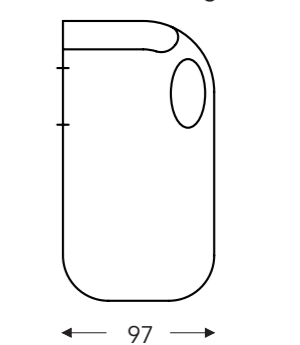

07B
Fauteuil X-Large à gauche avec accoudoir réglable

08B
Fauteuil X-Large à droite avec accoudoir réglable

57
Chaise longue à gauche avec accoudoir réglable

58
Chaise longue à droite avec accoudoir réglable

53
Fauteuil XX-Large à gauche sans accoudoir

54
Fauteuil XX-Large à droite sans accoudoir

- B. Largeur: variable par éléments
- C. Hauteur des pieds: 12 cm
- E. Profondeur siège: 62 cm
- F. Hauteur siège: 45 cm
- G. Hauteur du dossier: 82 cm
- H. Profondeur: 108 cm