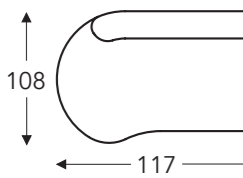

63
Dormeuse à gauche

64
Dormeuse à droite

107
Fauteuil Large à gauche sans accoudoir

108
Fauteuil Large à droite sans accoudoir

09
Fauteuil Large intermédiaire sans accoudoir

07
Fauteuil Large à gauche avec accoudoir réglable

08
Fauteuil Large à droite avec accoudoir réglable

CHAISE LONGUE

107B
Fauteuil X-Large à gauche sans accoudoir

108B
Fauteuil X-Large à droite sans accoudoir

09B
Fauteuil X-Large intermédiaire sans accoudoir

53
Fauteuil XX-Large à gauche sans accoudoir

54
Fauteuil XX-Large à droite sans accoudoir

- B. Largeur: variable par éléments
- C. Hauteur des pieds: 12 cm
- E. Profondeur siège: 62 cm
- F. Hauteur siège: 45 cm
- G. Hauteur du dossier: 82 cm
- H. Profondeur: 108 cm