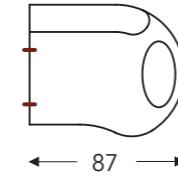

118
Fauteuil Small à droite sans accoudoir

17
Fauteuil Small intermédiaire sans accoudoir

19
Fauteuil Small à gauche avec accoudoir réglable

18
Fauteuil Small à droite avec accoudoir réglable

40
Coin

90
Repose-pied

53
Fauteuil XX-Large à gauche sans accoudoir

54
Fauteuil XX-Large à droite sans accoudoir

- B. Largeur: variable par éléments
- C. Hauteur des pieds: 12 cm
- E. Profondeur siège: 62 cm
- F. Hauteur siège: 45 cm
- G. Hauteur du dossier: 82 cm
- H. Profondeur: 108 cm

10

fauteuil

10DV

fauteuil
avec pied tournant

(Tolérance sur les dimensions jusqu'à $\pm 3\%$)

- B. Largeur: 69 cm
- C. Hauteur des pieds: 4 cm
- E. Profondeur siège: 56 cm
- F. Hauteur siège: 44 cm
- G. Hauteur du dossier: 82 cm
- H. Profondeur: 83 cm