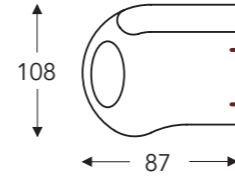

118
Fauteuil Small à droite sans accoudoir

17
Fauteuil Small intermédiaire sans accoudoir

19
Fauteuil Small à gauche avec accoudoir réglable

18
Fauteuil Small à droite avec accoudoir réglable

40
Coin

90
Repose-pied

10

fauteuil

10DV

fauteuil
avec pied tournant

(Tolérance sur les dimensions jusqu'à $\pm 3\%$)

- B. Largeur: 69 cm
- C. Hauteur des pieds: 4 cm
- E. Profondeur siège: 56 cm
- F. Hauteur siège: 44 cm
- G. Hauteur du dossier: 82 cm
- H. Profondeur: 83 cm