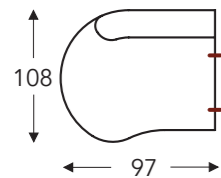

111
Fauteuil Medium à gauche sans accoudoir