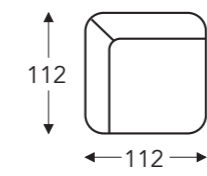

118
Fauteuil Small à droite sans accoudoir

17
Fauteuil Small intermédiaire sans accoudoir

19
Fauteuil Small à gauche avec accoudoir réglable

18
Fauteuil Small à droite avec accoudoir réglable

40
Coin

90
Repose-pied

53
Fauteuil XX-Large à gauche sans accoudoir

54
Fauteuil XX-Large à droite sans accoudoir

- B. Largeur: variable par éléments
- C. Hauteur des pieds: 12 cm
- E. Profondeur siège: 62 cm
- F. Hauteur siège: 45 cm
- G. Hauteur du dossier: 82 cm
- H. Profondeur: 108 cm

10

fauteuil

10DV

fauteuil
avec pied tournant

(Tolérance sur les dimensions jusqu'à $\pm 3\%$)

- B. Largeur: 69 cm
- C. Hauteur des pieds: 4 cm
- E. Profondeur siège: 56 cm
- F. Hauteur siège: 44 cm
- G. Hauteur du dossier: 82 cm
- H. Profondeur: 83 cm