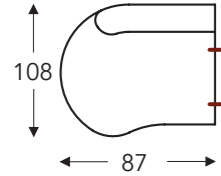

118
Fauteuil Small à droite sans accoudoir

17
Fauteuil Small intermédiaire sans accoudoir

19
Fauteuil Small à gauche avec accoudoir réglable

18
Fauteuil Small à droite avec accoudoir réglable

40
Coin

90
Repose-pied

53
Fauteuil XX-Large à gauche sans accoudoir

54
Fauteuil XX-Large à droite sans accoudoir

- B. Largeur: variable par éléments
- C. Hauteur des pieds: 12 cm
- E. Profondeur siège: 62 cm
- F. Hauteur siège: 45 cm
- G. Hauteur du dossier: 82 cm
- H. Profondeur: 108 cm

10

fauteuil

10DV

fauteuil
avec pied tournant

(Tolérance sur les dimensions jusqu'à $\pm 3\%$)

- B. Largeur: 69 cm
- C. Hauteur des pieds: 4 cm
- E. Profondeur siège: 56 cm
- F. Hauteur siège: 44 cm
- G. Hauteur du dossier: 82 cm
- H. Profondeur: 83 cm