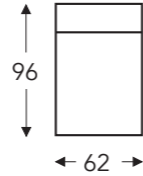

118
Fauteuil Small à droite sans accoudoir

17
Fauteuil Small intermédiaire sans accoudoir

19
Fauteuil Small à gauche avec accoudoir réglable

18
Fauteuil Small à droite avec accoudoir réglable

40
Coin

90
Repose-pied

53
Fauteuil XX-Large à gauche sans accoudoir

54
Fauteuil XX-Large à droite sans accoudoir

- B. Largeur: variable par éléments
- C. Hauteur des pieds: 12 cm
- E. Profondeur siège: 62 cm
- F. Hauteur siège: 45 cm
- G. Hauteur du dossier: 82 cm
- H. Profondeur: 108 cm

10

fauteuil

10DV

fauteuil
avec pied tournant

(Tolérance sur les dimensions jusqu'à $\pm 3\%$)

- B. Largeur: 69 cm
- C. Hauteur des pieds: 4 cm
- E. Profondeur siège: 56 cm
- F. Hauteur siège: 44 cm
- G. Hauteur du dossier: 82 cm
- H. Profondeur: 83 cm