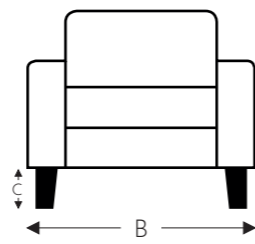

## CHAISE LONGUE

**107B**

Fauteuil X-large à gauche sans accoudoir

**108B**

Fauteuil X-large à droite sans accoudoir

**09B**

Fauteuil X-large intermédiaire sans accoudoir

**07B**

Fauteuil X-large à gauche avec accoudoir réglable

**08B**

Fauteuil X-large à droite avec accoudoir réglable

**57**

Chaise longue à gauche avec accoudoir réglable

**58**

Chaise longue à droite avec accoudoir réglable

**53**

Fauteuil XX-large à gauche sans accoudoir

**54**

Fauteuil XX-large à droite sans accoudoir

B. Largeur: variable par éléments  
 C. Hauteur des pieds: 12 cm  
 E. Profondeur siège: 62 cm  
 F. Hauteur siège: 45 cm  
 G. Hauteur du dossier: 82 cm  
 H. Profondeur: 108 cm