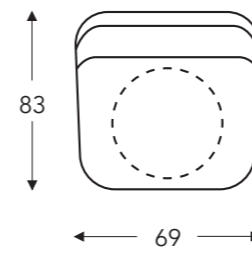

**53**

Fauteuil XX-large à gauche sans accoudoir

**54**

Fauteuil XX-large à droite sans accoudoir

B. Largeur: variable par éléments  
 C. Hauteur des pieds: 12 cm  
 E. Profondeur siège: 62 cm  
 F. Hauteur siège: 45 cm  
 G. Hauteur du dossier: 82 cm  
 H. Profondeur: 108 cm

(Tolérance sur les dimensions jusqu'à ±3%)

**STONE**

Neo-Style

**STONE**

Neo-Style

**10**

fauteuil

**10DV**

fauteuil avec pied tournant

(Tolérance sur les dimensions jusqu'à ±3%)

- B. Largeur: 69 cm
- C. Hauteur des pieds: 4 cm
- E. Profondeur siège: 56 cm
- F. Hauteur siège: 44 cm
- G. Hauteur du dossier: 82 cm
- H. Profondeur: 83 cm