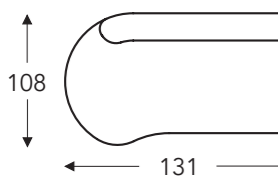

## CHAISE LONGUE

**107B**

Fauteuil X-large à gauche sans accoudoir

**108B**

Fauteuil X-large à droite sans accoudoir

**09B**

Fauteuil X-large intermédiaire sans accoudoir

**07B**

Fauteuil X-large à gauche avec accoudoir réglable

**08B**

Fauteuil X-large à droite avec accoudoir réglable

**57**

Chaise longue à gauche avec accoudoir réglable

**58**

Chaise longue à droite avec accoudoir réglable

**53**

Fauteuil XX-large à gauche sans accoudoir

**54**

Fauteuil XX-large à droite sans accoudoir

B. Largeur: variable par éléments  
 C. Hauteur des pieds: 12 cm  
 E. Profondeur siège: 62 cm  
 F. Hauteur siège: 45 cm  
 G. Hauteur du dossier: 82 cm  
 H. Profondeur: 108 cm