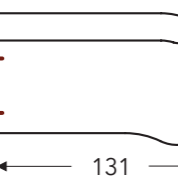

## CHAISE LONGUE

**107B**

Fauteuil X-large à gauche sans accoudoir

**108B**

Fauteuil X-large à droite sans accoudoir

**09B**

Fauteuil X-large intermédiaire sans accoudoir

**07B**

Fauteuil X-large à gauche avec accoudoir réglable

**08B**

Fauteuil X-large à droite avec accoudoir réglable

**57**

Chaise longue à gauche avec accoudoir réglable

**58**

Chaise longue à droite avec accoudoir réglable

**53**

Fauteuil XX-large à gauche sans accoudoir

**54**

Fauteuil XX-large à droite sans accoudoir

B. Largeur: variable par éléments  
 C. Hauteur des pieds: 12 cm  
 E. Profondeur siège: 62 cm  
 F. Hauteur siège: 45 cm  
 G. Hauteur du dossier: 82 cm  
 H. Profondeur: 108 cm