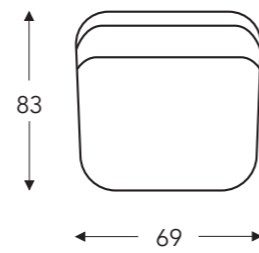

**53**

Fauteuil XX-large à gauche sans accoudoir

**54**

Fauteuil XX-large à droite sans accoudoir

B. Largeur: variable par éléments  
 C. Hauteur des pieds: 12 cm  
 E. Profondeur siège: 62 cm  
 F. Hauteur siège: 45 cm  
 G. Hauteur du dossier: 82 cm  
 H. Profondeur: 108 cm

(Tolérance sur les dimensions jusqu'à ±3%)

**STONE**

Neo-Style

**STONE**

Neo-Style

**10**

fauteuil

**10DV**

fauteuil avec pied tournant

(Tolérance sur les dimensions jusqu'à ±3%)

- B. Largeur: 69 cm
- C. Hauteur des pieds: 4 cm
- E. Profondeur siège: 56 cm
- F. Hauteur siège: 44 cm
- G. Hauteur du dossier: 82 cm
- H. Profondeur: 83 cm