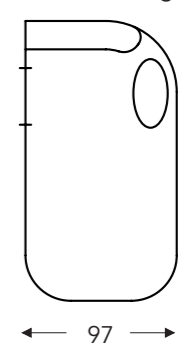

## CHAISE LONGUE

**107B**

Fauteuil X-large à gauche sans accoudoir

**108B**

Fauteuil X-large à droite sans accoudoir

**09B**

Fauteuil X-large intermédiaire sans accoudoir

**07B**

Fauteuil X-large à gauche avec accoudoir réglable

**08B**

Fauteuil X-large à droite avec accoudoir réglable

**57**

Chaise longue à gauche avec accoudoir réglable

**58**

Chaise longue à droite avec accoudoir réglable

**53**

Fauteuil XX-large à gauche sans accoudoir

**54**

Fauteuil XX-large à droite sans accoudoir

B. Largeur: variable par éléments  
 C. Hauteur des pieds: 12 cm  
 E. Profondeur siège: 62 cm  
 F. Hauteur siège: 45 cm  
 G. Hauteur du dossier: 82 cm  
 H. Profondeur: 108 cm