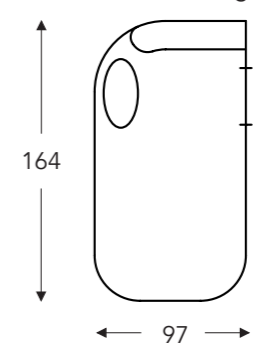

## CHAISE LONGUE

**107B**

Fauteuil X-large à gauche sans accoudoir

**108B**

Fauteuil X-large à droite sans accoudoir

**09B**

Fauteuil X-large intermédiaire sans accoudoir

**07B**

Fauteuil X-large à gauche avec accoudoir réglable

**08B**

Fauteuil X-large à droite avec accoudoir réglable

**57**

Chaise longue à gauche avec accoudoir réglable

**58**

Chaise longue à droite avec accoudoir réglable

**53**

Fauteuil XX-large à gauche sans accoudoir

**54**

Fauteuil XX-large à droite sans accoudoir

B. Largeur: variable par éléments  
 C. Hauteur des pieds: 12 cm  
 E. Profondeur siège: 62 cm  
 F. Hauteur siège: 45 cm  
 G. Hauteur du dossier: 82 cm  
 H. Profondeur: 108 cm